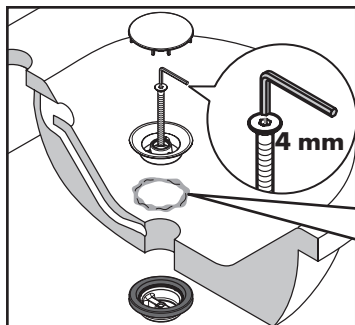

hansgrohe

50001XX0

- DE** Montageanleitung
- FR** Instructions de montage
- EN** Assembly instructions
- IT** Istruzioni per Installazione
- ES** Instrucciones de montaje
- NL** Handleiding
- DK** Monteringsvejledning
- PT** Manual de Instalação
- PL** Instrukcja montażu
- CS** Montážní návod
- SK** Montážny návod
- ZH** 组装说明
- RU** Инструкция по монтажу
- FI** Asennusohje
- SV** Monteringsanvisning
- LT** Montavimo instrukcijos
- HR** Uputstva za instalaciju
- RO** Instrucțiuni de montare
- EL** Οδηγία συναρμολόγησης
- SL** Navodila za montažo
- ET** Paigaldusjuhend
- LV** Montāžas instrukcija
- SR** Uputstvo za montažu
- NO** Montasjeveiledning
- BG** Инструкция за употреба
- JP** 施工説明書
- UA** Інструкція по збірці
- AR** تعليمات التجميع
- TR** Montaj kılavuzu
- HU** Szerelési útmutató
- HE** הוראות הרכבה

(not included)
 Installationskitt
 Mastic
 d'installation
 Installation putty
 Mastice
 d'installazione
 Masilla
 Kit
 Kitt
 Mástique
 Kit instalatorski
 Instalační kit
 Inštaláčn súprava
 水管胶泥
 Монтаж подводки
 Asennussarja
 Installationskitt
 Montavimo rinkinys