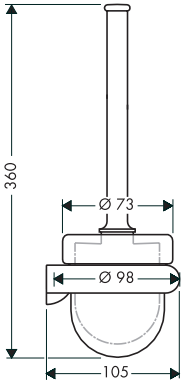

Montageanleitung

Logo
41619000

Logo
41635000

Logo
41636000

Logo
41637000

Logo
41645000

Logo
41646000

hansgrohe

41637000

41619000

Mundgeblasene Teile - Maßabweichungen berechtigen nicht zu Reklamationen

Pièce soufflée artisanalement - Les différences de dimension ne justifient pas une réclamation.

The glass could be of a different size as illustrated due to it being blown by mouth.