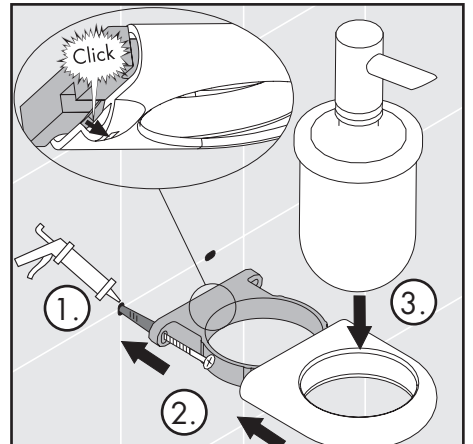

41637000

41619000

Mundgeblasene Teile - Maßabweichungen berechtigen nicht zu Reklamationen

Pièce soufflée artisanalement - Les différences de dimension ne justifient pas une réclamation.

The glass could be of a different size as illustrated due to it being blown by mouth.

Pezzi soffiati - Non si accettano dei reclami a causa di tolleranze dimensionali

Piezas sopladas por la boca - Las diferencias de medida no dan derecho a reclamación

Mondgeblazen materiaal - Maatafwijkingen rechtvaardigen geen reclamaties

Mundblæste dele - der kan ikke reklameres mod småafvigelse.

O vidro poderá apresentar diferenças em relação ao ilustrado devido ao facto de ser feito por sopro.

zum Füllen und Reinigen Deckel abnehmen
retirer le couvercle pour remplir et nettoyer
lift off lid for filling and cleaning
per riempire e pulire il contenitore togliere il coperchio
para llenar y limpiar quitar la cobertera
voor het vullen en reinigen afdekrozet verwijderen
ved påfyldning og rengøring tag da låget af

41635000

41645000

41636000

41646000

hansgrohe

AXOR | PHÄRO

Hansgrohe · Postfach 1145 · D-77761 Schiltach · Telefon +49 (0) 78 36/51-1282 · Telefax +49 (0) 7836/511440
E-Mail: info@hansgrohe.com · Internet: www.hansgrohe.com

02/2005
9.09107.03