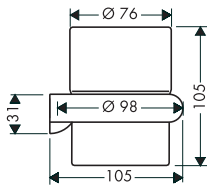

41637000

41619000

Mundgeblasene Teile - Maßabweichungen berechtigen nicht zu Reklamationen

Pièce soufflée artisanalement - Les différences de dimension ne justifient pas une réclamation.

The glass could be of a different size as illustrated due to it being blown by mouth.

Pezzi soffiati - Non si accettano dei reclami a causa di tolleranze dimensionali

Piezas sopladas por la boca - Las diferencias de medida no dan derecho a reclamación

Mondgeblazen materiaal - Maatafwijkingen rechtvaardigen geen reclamaties

Mundblæste dele - der kan ikke reklameres mod småafvigelse.

O vidro poderá apresentar diferenças em relação ao ilustrado devido ao facto de ser feito por sopro.

zum Füllen und Reinigen Deckel abnehmen
retirer le couvercle pour remplir et nettoyer
lift off lid for filling and cleaning
per riempire e pulire il contenitore togliere il coperchio
para llenar y limpiar quitar la cobertera
voor het vullen en reinigen afdekrozet verwijderen
ved påfyldning og rengøring tag da låget af

41635000

41645000

41636000

41646000

hansgrohe

AXOR | PHÄRO

Hansgrohe · Postfach 1145 · D-77761 Schiltach · Telefon +49 (0) 78 36/51-1282 · Telefax +49 (0) 7836/511440
E-Mail: info@hansgrohe.com · Internet: www.hansgrohe.com

02/2005
9.09107.03