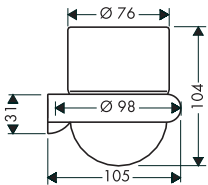

Mundgeblasene Teile - Maßabweichungen berechtigen nicht zu Reklamationen

Pièce soufflée artisanalement - Les différences de dimension ne justifient pas une réclamation.

The glass could be of a different size as illustrated due to it being blown by mouth.

Pezzi soffiati - Non si accettano dei reclami a causa di tolleranze dimensionali

Piezas sopladas por la boca - Las diferencias de medida no dan derecho a reclamación

Mondgeblazen materiaal - Maatafwijkingen rechtvaardigen geen reclamaties

Mundblæste dele - der kan ikke reklameres mod småafvigelse.

O vidro poderá apresentar diferenças em relação ao ilustrado devido ao facto de ser feito por sopro.

zum Füllen und Reinigen Deckel abnehmen
retirer le couvercle pour remplir et nettoyer
lift off lid for filling and cleaning
per riempire e pulire il contenitore togliere il coperchio
para llenar y limpiar quitar la cobertera
voor het vullen en reinigen afdekrozet verwijderen
ved påfyldning og rengøring tag da låget af

41635000