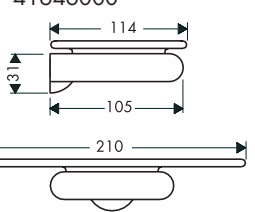

41637000

41619000

Mundgeblasene Teile - Maßabweichungen berechtigen nicht zu Reklamationen

Pièce soufflée artisanalement - Les différences de dimension ne justifient pas une réclamation.

The glass could be of a different size as illustrated due to it being blown by mouth.

Pezzi soffiati - Non si accettano dei reclami a causa di tolleranze dimensionali

Piezas sopladas por la boca - Las diferencias de medida no dan derecho a reclamación

Mondgeblazen materiaal - Maatafwijkingen rechtvaardigen geen reclamaties

Mundblæste dele - der kan ikke reklameres mod småafvigelse.

O vidro poderá apresentar diferenças em relação ao ilustrado devido ao facto de ser feito por sopro.

zum Füllen und Reinigen Deckel abnehmen
retirer le couvercle pour remplir et nettoyer
lift off lid for filling and cleaning
per riempire e pulire il contenitore togliere il coperchio
para llenar y limpiar quitar la cobertera
voor het vullen en reinigen afdekrozet verwijderen
ved påfyldning og rengøring tag da låget af

41635000

41645000

41636000

41646000

hansgrohe

AXOR | PHÄRO

Hansgrohe · Postfach 1145 · D-77761 Schiltach · Telefon +49 (0) 78 36/51-1282 · Telefax +49 (0) 7836/511440
E-Mail: info@hansgrohe.com · Internet: www.hansgrohe.com

02/2005
9.09107.03