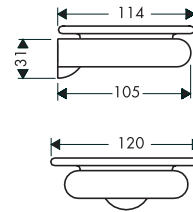

41637000

41619000

Mundgeblasene Teile - Maßabweichungen berechtigen nicht zu Reklamationen

Pièce soufflée artisanalement - Les différences de dimension ne justifient pas une réclamation.

The glass could be of a different size as illustrated due to it being blown by mouth.

Pezzi soffiati - Non si accettano dei reclami a causa di tolleranze dimensionali

Piezas sopladas por la boca - Las diferencias de medida no dan derecho a reclamación

Mondgeblazen materiaal - Maatafwijkingen rechtvaardigen geen reclamaties

Mundblæste dele - der kan ikke reklameres mod småafvigelse.

O vidro poderá apresentar diferenças em relação ao ilustrado devido ao facto de ser feito por sopro.

zum Füllen und Reinigen Deckel abnehmen
retirer le couvercle pour remplir et nettoyer
lift off lid for filling and cleaning
per riempire e pulire il contenitore togliere il coperchio
para llenar y limpiar quitar la cobertera
voor het vullen en reinigen afdekrozet verwijderen
ved påfyldning og rengøring tag da låget af

41635000

41645000

41636000

41646000

hansgrohe

AXOR | PHÄRO

Hansgrohe · Postfach 1145 · D-77761 Schiltach · Telefon +49 (0) 78 36/51-1282 · Telefax +49 (0) 7836/511440
E-Mail: info@hansgrohe.com · Internet: www.hansgrohe.com

02/2005
9.09107.03