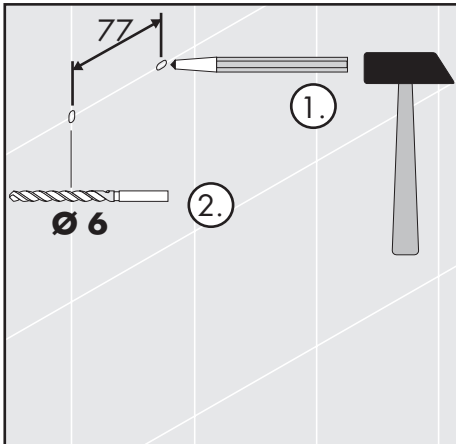

41637000

41619000

Mundgeblasene Teile - Maßabweichungen berechtigen nicht zu Reklamationen

Pièce soufflée artisanalement - Les différences de dimension ne justifient pas une réclamation.

The glass could be of a different size as illustrated due to it being blown by mouth.

Pezzi soffiati - Non si accettano dei reclami a causa di tolleranze dimensionali

Piezas sopladas por la boca - Las diferencias de medida no dan derecho a reclamación

Mondgeblazen materiaal - Maatafwijkingen rechtvaardigen geen reclamaties

Mundblæste dele - der kan ikke reklameres mod småafvigelse.

O vidro poderá apresentar diferenças em relação ao ilustrado devido ao facto de ser feito por sopro.

zum Füllen und Reinigen Deckel abnehmen
retirer le couvercle pour remplir et nettoyer
lift off lid for filling and cleaning
per riempire e pulire il contenitore togliere il coperchio
para llenar y limpiar quitar la cobertera
voor het vullen en reinigen afdekrozet verwijderen
ved påfyldning og rengøring tag da låget af

41635000

41645000

41636000

41646000

hansgrohe

AXOR | PHÄRO

Hansgrohe · Postfach 1145 · D-77761 Schiltach · Telefon +49 (0) 78 36/51-1282 · Telefax +49 (0) 7836/511440
E-Mail: info@hansgrohe.com · Internet: www.hansgrohe.com

02/2005
9.09107.03