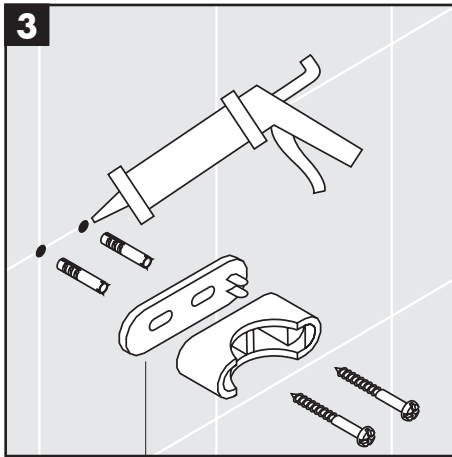

Dekorscheibe nur bei chrom/gold Variante!
Enjoliveur de décoration série chromé/or!
Deco-disk only for chrome plated/gold plated variant!
Disponibile solo con la finizione cromo/oro!
Placa de decoración sólo en el acabado cromo/oro!
Dekorschijf alleen bij accessoires in chroom/verguld!
Dekorrosset kun i forbindelse med overfladen krom/guld!
Espelho de decoração apenas na versão cromo/ouro!