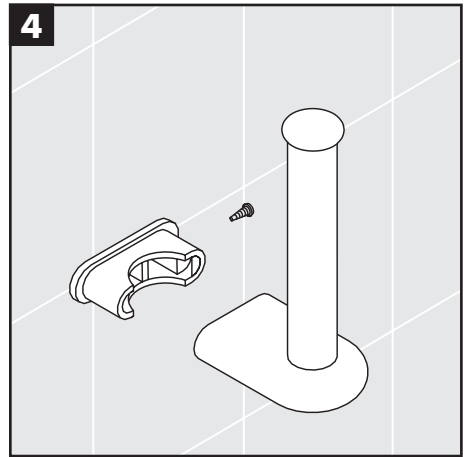

Dekorscheibe nur bei chrom/gold Variante!
Enjoliveur de décoration série chromé/or!
Deco-disk only for chrome plated/gold plated variant!
Disponibile solo con la finizione cromo/oro!
Placa de decoración sólo en el acabado cromo/oro!
Dekorschijf alleen bij accessoires in chroom/verguld!
Dekorrosset kun i forbindelse med overfladen krom/guld!
Espelho de decoração apenas na versão cromo/ouro!