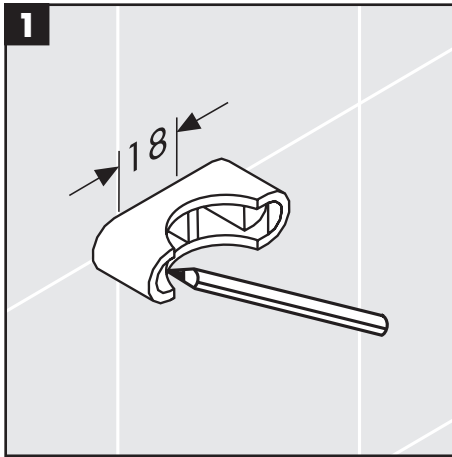

Dekorscheibe nur bei chrom/gold Variante!
Enjoliveur de décoration série chromé/or!
Deco-disk only for chrome plated/gold plated variant!
Disponibile solo con la finizione cromo/oro!
Placa de decoración sólo en el acabado cromo/oro!
Dekorschijf alleen bij accessoires in chroom/verguld!
Dekorrosset kun i forbindelse med overfladen krom/guld!
Espelho de decoração apenas na versão cromo/ouro!