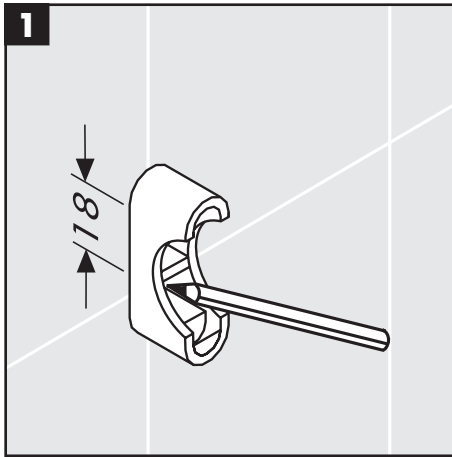

Mundblæste dele - der kan ikke reklameres mod småafvigelser.

O vidro poderá apresentar diferenças em relação ao ilustrado devido ao facto de ser feito por sopra.

Dekorscheibe nur bei chrom/gold Variante!  
 Enjoliveur de décoration série chromé/or!  
 Deco-disk only for chrome plated/gold plated variant!  
 Disponibile solo con la finizione cromo/oro!  
 Placa de decoración sólo en el acabado cromo/oro!  
 Dekorschijf alleen bij accessoires in chroom/verguld!  
 Dekorrosët kun i forbindelse med overfladen krom/guld!  
 Espelho de decoração apenas na versão cromo/ouro!