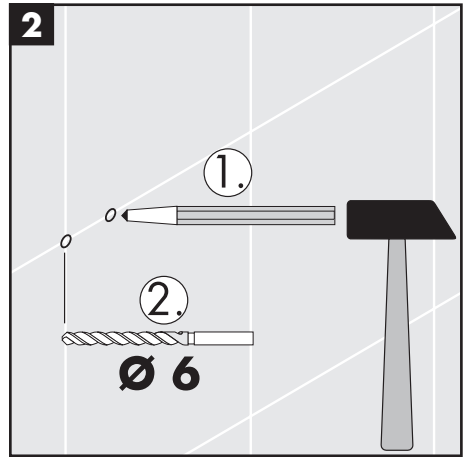

Dekorscheibe nur bei chrom/gold Variante!
Enjoliveur de décoration série chromé/or!
Deco-disk only for chrome plated/gold plated variant!
Disponibile solo con la finizione cromo/oro!
Placa de decoración sólo en el acabado cromo/oro!
Dekorschijf alleen bij accessoires in chroom/verguld!
Dekorrosset kun i forbindelse med overfladen krom/guld!
Espelho de decoração apenas na versão cromo/ouro!