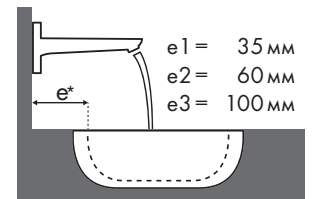

Схема взаиморасположения смесителя и раковины