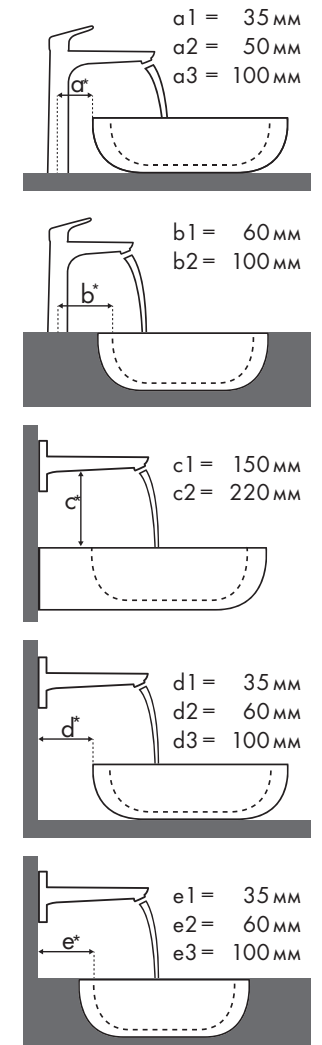

С какими раковинами лучше всего сочетаются смесители Hansgrohe?

Villeroy & Boch

Memento																		
		400 x 260	500 x 420				600 x 420				800 x 470							
		● # 5333 41 XX # 5333 4G XX	● # 5133 50 XX # 5133 5L XX	● # 5133 51 XX # 5133 5G XX	⊗ # 5133 52 XX # 5133 5J XX	⊗ # 5133 53 XX # 5133 5F XX	● # 5133 60 XX # 5133 6L XX	● # 5133 61 XX # 5133 6G XX	⊗ # 5133 62 XX # 5133 6J XX	⊗ # 5133 63 XX # 5133 6F XX	● # 5135 60 XX	● # 5135 61 XX	⊗ # 5135 62 XX # 5135 63 XX	⊗ # 5135 63 XX	● # 5133 85 XX	● # 5133 81 XX	⊗ # 5133 86 XX	⊗ # 5133 83 XX
PuraVida																		
	# 15075000 # 15075400	✓	✓															
	# 15132000 # 15132400	✓	✓	✓														
	# 15070000 # 15070400	✓	✓	✓			✓	✓			✓	✓		✓	✓			
	# 15074000 # 15074400		✓				✓				✓			✓				
	# 15081000 # 15081400		✓	✓			✓	✓			✓	✓		✓	✓			
	# 15072000 # 15072400 # 15066000 # 15066400		✓	✓			✓	✓			✓	✓		✓	✓			
	# 15084000 # 15084400				✓^{c1}	✓^{c1}			✓^{c1}	✓^{c1}			✓^{c1}	✓^{c1}				
	# 15085000 # 15085400				✓^{c1}	✓^{c1}			✓^{c1}	✓^{c1}			✓^{c1}	✓^{c1}		✓^{c1}	✓^{c1}	

Схема взаиморасположения смесителя и раковины