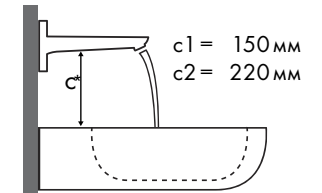

Схема взаиморасположения смесителя и раковины