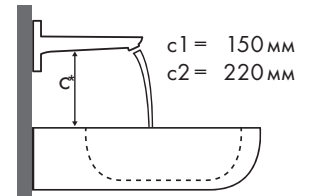

Burgbad

Sinea			
		1210 x 490	
		●	⊗
PuraVida		# WTU121E	# WTU121E*
	#15074000 #15074400	✓	
	#15084000 #15084400		✓c1
	#15085000 #15085400		✓c1

Схема взаиморасположения смесителя и раковины

* = Раковины без отверстия под смеситель доступны по запросу