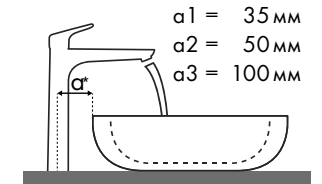

Схема взаиморасположения смесителя и раковины