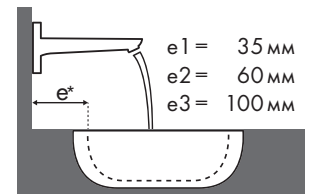

Схема взаиморасположения смесителя и раковины