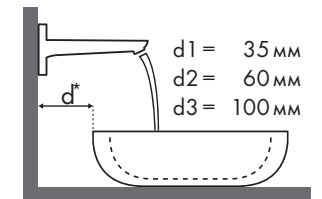

Схема взаиморасположения смесителя и раковины