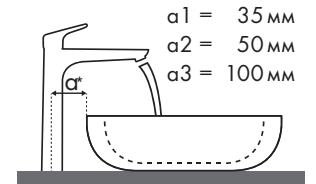

Схема взаиморасположения смесителя и раковины