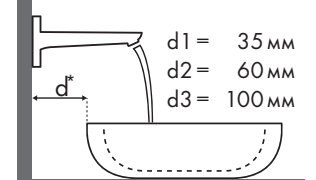

Burgbad

Sinea			
		1210 x 490	
		●	⊗
PuraVida		# WTU121E	# WTU121E*
	#15074000 #15074400	✓	
	#15084000 #15084400		✓c1
	#15085000 #15085400		✓c1

Схема взаиморасположения смесителя и раковины

* = Раковины без отверстия под смеситель доступны по запросу