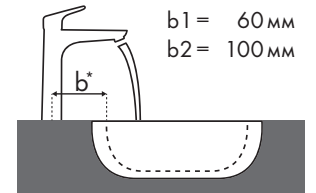

Схема взаиморасположения смесителя и раковины