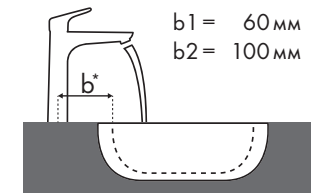

Схема взаиморасположения смесителя и раковины