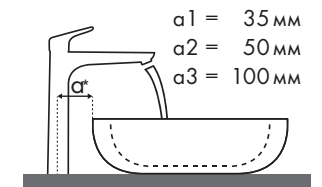

Схема взаиморасположения смесителя и раковины