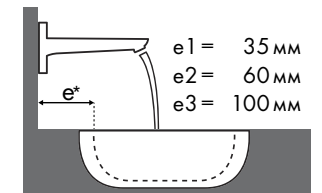

Схема взаиморасположения смесителя и раковины