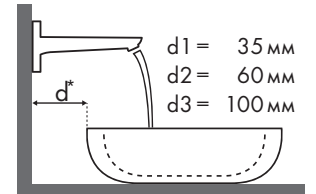

Схема взаиморасположения смесителя и раковины