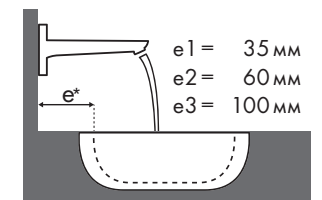

Схема взаиморасположения смесителя и раковины