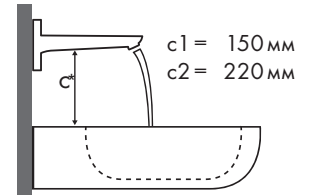

Схема взаиморасположения смесителя и раковины