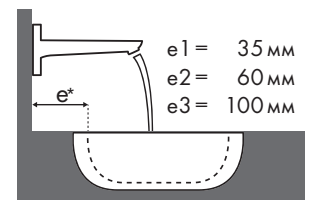

Burgbad

Sinea			
		1210 x 490	
		●	⊗
PuraVida		# WTU121E	# WTU121E*
	#15074000 #15074400	✓	
	#15084000 #15084400		✓c1
	#15085000 #15085400		✓c1

Схема взаиморасположения смесителя и раковины

* = Раковины без отверстия под смеситель доступны по запросу