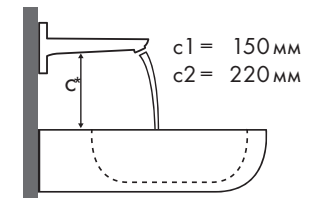

Схема взаиморасположения смесителя и раковины