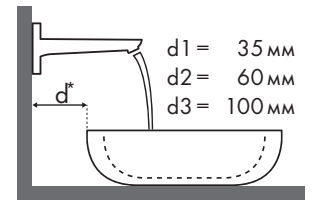

Схема взаиморасположения смесителя и раковины