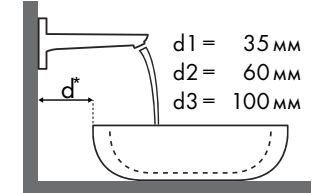

Схема взаиморасположения смесителя и раковины