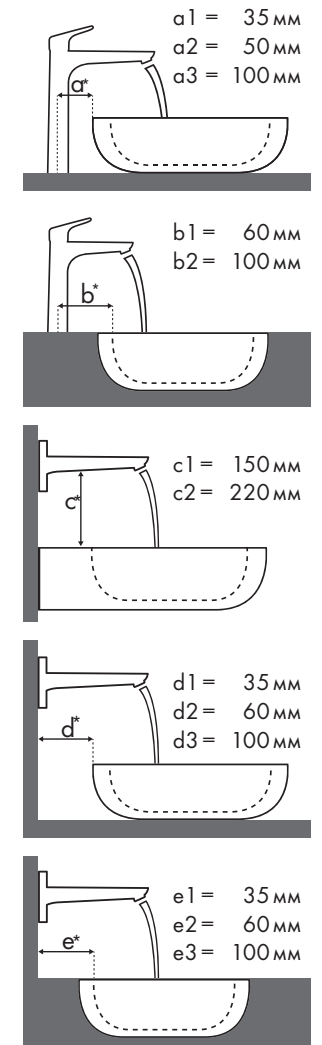

С какими раковинами лучше всего сочетаются смесители Hansgrohe?

Villeroy & Boch

		Sentique				
		450 x 360	650 x 500	555 x 450		
		●	●	●	●	●
		5322 45 XX	5322 46 XX	5143 65 XX	5143 66 XX	5146 55 XX
PuraVida		# 15075000 # 15075400	✓			✓
		# 15132000 # 15132400	✓	✓		✓
PuraVida 110		# 15070000 # 15070400	✓	✓	✓	✓
		# 15074000 # 15074400	✓		✓	✓
PuraVida 200		# 15081000 # 15081400		✓	✓	✓
		# 15072000 # 15072400 # 15066000 # 15066400		✓	✓	

Villeroy & Boch

		Subway 2.0								
		450 x 370	500 x 400	600 x 470	650 x 490	630 x 355				
		●	●	●	●	●	●	●	●	
		7315 45 XX	7315 50 XX	7113 60 XX	7113 61 XX	7113 62 XX ⊗	7114 65 XX	7114 66 XX	7114 67 XX ⊗	4115 6R XX 4115 6R XX
PuraVida		# 15075000 # 15075400	✓	✓	✓			✓		✓
		# 15132000 # 15132400	✓	✓	✓	✓		✓	✓	
PuraVida 110		# 15070000 # 15070400	✓	✓	✓	✓		✓	✓	✓
		# 15074000 # 15074400	✓	✓	✓			✓		
PuraVida 200		# 15081000 # 15081400			✓	✓		✓	✓	
		# 15084000 # 15084400					✓ c1		✓ c1	
PuraVida 165 mm										
		# 15085000 # 15085400					✓ c1		✓ c1	
PuraVida 225 mm										

Схема взаиморасположения смесителя и раковины