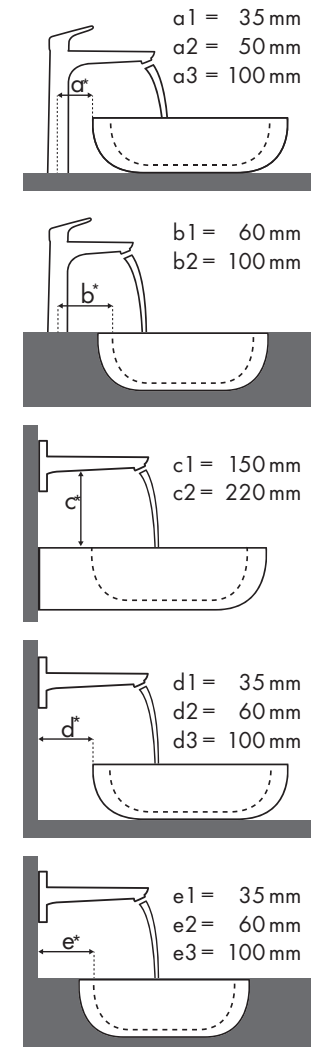

Quale miscelatore per quale lavabo?

Villeroy & Boch

Sentique				
		450 x 360	650 x 500	555 x 450
		●	●	●
		# 5322 45 XX	# 5322 46 XX	# 5143 65 XX
		# 5322 46 XX	# 5143 66 XX	# 5146 55 XX
PuraVida				
PuraVida 100 	# 15075000	✓		
	# 15075400			✓
PuraVida 110 	# 15132000	✓	✓	
	# 15132400			✓
PuraVida 200 	# 15070000	✓	✓	✓
	# 15070400			✓
PuraVida 240 	# 15074000	✓	✓	✓
	# 15074400			✓
PuraVida 165 mm 	# 15081000		✓	✓
	# 15081400			✓
PuraVida 225 mm 	# 15072000			
	# 15072400			
	# 15066000		✓	✓
	# 15066400			

Villeroy & Boch

Subway 2.0						
		450 x 370	500 x 400	600 x 470	650 x 490	630 x 355
		●	●	●	●	●
		# 7315 45 XX	# 7315 50 XX	# 7113 60 XX	# 7113 61 XX	# 7113 62 XX ⊗
		# 7114 65 XX	# 7114 66 XX	# 7114 67 XX ⊗	# 4115 6R XX	# 4115 6R XX
PuraVida						
PuraVida 100 	# 15075000	✓	✓	✓		
	# 15075400				✓	✓
PuraVida 110 	# 15132000	✓	✓	✓	✓	
	# 15132400				✓	✓
PuraVida 200 	# 15070000	✓	✓	✓	✓	✓
	# 15070400				✓	✓
PuraVida 165 mm 	# 15081000			✓	✓	
	# 15081400				✓	✓
PuraVida 225 mm 	# 15084000				✓^{c1}	✓^{c1}
	# 15084400					
	# 15085000				✓^{c1}	✓^{c1}
	# 15085400					

Legenda