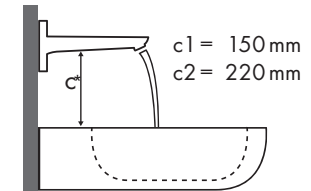

Légende

a1 = 35 mm
a2 = 50 mm
a3 = 100 mm

b1 = 60 mm
b2 = 100 mm

c1 = 150 mm
c2 = 220 mm

d1 = 35 mm
d2 = 60 mm
d3 = 100 mm

e1 = 35 mm
e2 = 60 mm
e3 = 100 mm

Quelle robinetterie Hansgrohe avec quel lavabo ?

Ideal Standard