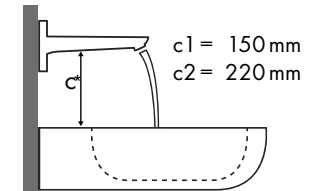

Légende

a1 = 35 mm
a2 = 50 mm
a3 = 100 mm

b1 = 60 mm
b2 = 100 mm

c1 = 150 mm
c2 = 220 mm

d1 = 35 mm
d2 = 60 mm
d3 = 100 mm

e1 = 35 mm
e2 = 60 mm
e3 = 100 mm

Quelle robinetterie Hansgrohe avec quel lavabo ?

Villeroy & Boch