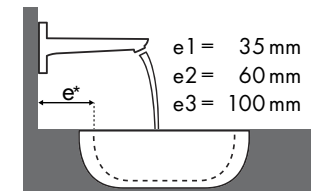

Légende

a1 = 35 mm
a2 = 50 mm
a3 = 100 mm

b1 = 60 mm
b2 = 100 mm

c1 = 150 mm
c2 = 220 mm

d1 = 35 mm
d2 = 60 mm
d3 = 100 mm

e1 = 35 mm
e2 = 60 mm
e3 = 100 mm

Quelle robinetterie Hansgrohe avec quel lavabo ?

Villeroy & Boch