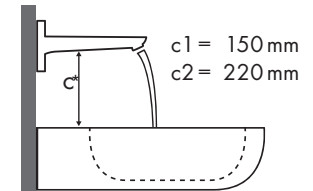

Légende

a1 = 35 mm
a2 = 50 mm
a3 = 100 mm

b1 = 60 mm
b2 = 100 mm

c1 = 150 mm
c2 = 220 mm

d1 = 35 mm
d2 = 60 mm
d3 = 100 mm

e1 = 35 mm
e2 = 60 mm
e3 = 100 mm

Quelle robinetterie Hansgrohe avec quel lavabo ?

Keramag