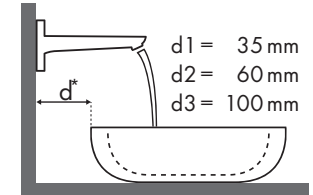

Légende

a1 = 35 mm
a2 = 50 mm
a3 = 100 mm

b1 = 60 mm
b2 = 100 mm

c1 = 150 mm
c2 = 220 mm

d1 = 35 mm
d2 = 60 mm
d3 = 100 mm

e1 = 35 mm
e2 = 60 mm
e3 = 100 mm

Quelle robinetterie Hansgrohe avec quel lavabo ?

Burgbad