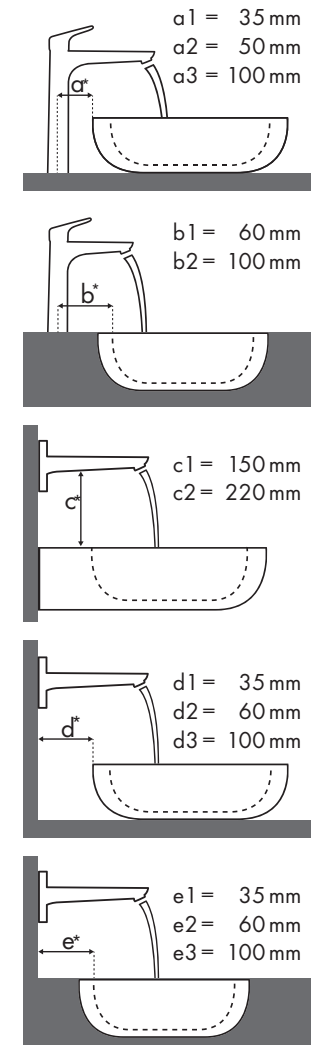

Quelle robinetterie Hansgrohe avec quel lavabo ?

Villeroy & Boch

Memento														
		400 x 260	500 x 420		600 x 420		600 x 420		800 x 470		800 x 470			
		● # 5333 41 XX ● # 5333 4G XX	● # 5133 50 XX ● # 5133 5L XX	● # 5133 51 XX ● # 5133 5G XX	⊗ # 5133 52 XX ⊗ # 5133 5J XX	⊗ # 5133 53 XX ⊗ # 5133 5F XX	● # 5133 60 XX ● # 5133 6L XX	● # 5133 61 XX ● # 5133 6G XX	⊗ # 5133 62 XX ⊗ # 5133 6J XX	⊗ # 5133 63 XX ⊗ # 5133 6F XX	● # 5135 60 XX ● # 5135 61 XX	⊗ # 5135 62 XX ⊗ # 5135 63 XX	● # 5133 85 XX ● # 5133 81 XX	⊗ # 5133 86 XX ⊗ # 5133 83 XX
PuraVida														
	# 15075000 # 15075400	✓	✓											
	# 15132000 # 15132400	✓	✓	✓										
	# 15070000 # 15070400	✓	✓	✓		✓	✓		✓	✓		✓	✓	
	# 15074000 # 15074400		✓			✓			✓			✓		
	# 15081000 # 15081400		✓	✓		✓	✓		✓	✓		✓	✓	
	# 15072000 # 15072400 # 15066000 # 15066400		✓	✓		✓	✓		✓	✓		✓	✓	
	# 15084000 # 15084400				✓^{c1}	✓^{c1}		✓^{c1}	✓^{c1}		✓^{c1}	✓^{c1}		
	# 15085000 # 15085400				✓^{c1}	✓^{c1}		✓^{c1}	✓^{c1}		✓^{c1}	✓^{c1}	✓^{c1}	

Légende