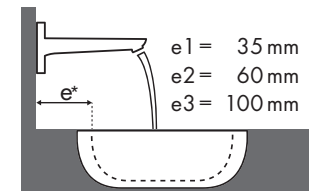

Légende

a1 = 35 mm
a2 = 50 mm
a3 = 100 mm

b1 = 60 mm
b2 = 100 mm

c1 = 150 mm
c2 = 220 mm

d1 = 35 mm
d2 = 60 mm
d3 = 100 mm

e1 = 35 mm
e2 = 60 mm
e3 = 100 mm

Quelle robinetterie Hansgrohe avec quel lavabo ?

Keramag