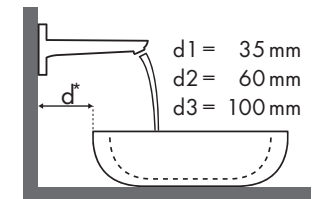

Quelle robinetterie Hansgrohe avec quel lavabo ?

Duravit

Starck 3									
		500 x 260	490 x 365	650 x 485	700 x 490	850 x 485	1050 x 485		
		○	● ●	●	●	●	●		
		# 075150..00	# 030249..00 # 030256..00	# 030065..00	# 030470..00	# 030480..00	# 030410..00		
PuraVida 100 	# 15075000 # 15075400	✓	✓	✓					
	# 15132000 # 15132400	✓	✓	✓					
PuraVida 110 	# 15070000 # 15070400 # 15074000 # 15074400	✓	✓	✓	✓	✓	✓		
	PuraVida 200 	# 15081000 # 15081400		✓	✓	✓	✓	✓	
		PuraVida 240 	# 15072000 # 15072400 # 15066000 # 15066400			✓	✓	✓	✓

Légende