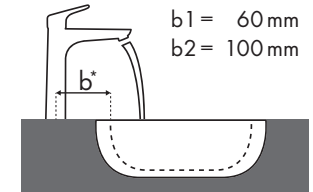

Bénéficiez dès maintenant et gratuitement des résultats du test de la ComfortZone sur :

www.pro.hansgrohe.fr/comfortzone-test

Quelle robinetterie Hansgrohe avec quel lavabo ?

Burgbad

	Bel										
		610 x 355		1210 x 487		1610 x 487		710 x 405		910 x 405	
		●	⊗	●	⊗	●	⊗	●	⊗	●	⊗
PuraVida		# MWALU061 # MWALU081	# MWALU061* # MWALU081*	# MWAV121	# MWAV121*	# MWAV161	# MWAV161*	# MWAW071	# MWAW071*	# MWAW091	# MWAW091*
PuraVida 110 	# 15074000 # 15074400	✓		✓		✓		✓		✓	
PuraVida 165 mm 	# 15084000 # 15084400		✓c1					✓c1		✓c1	
PuraVida 225 mm 	# 15085000 # 15085400			✓c1		✓c1		✓c1		✓c1	

Burgbad

	Cala								
		605 x 550		905 x 550		1205 x 550		1505 x 550	
		●	⊗	●	⊗	●	⊗	●	⊗
PuraVida		# WTU060M	# WTU060M*	# WTU099M # WTU096A	# WTU099M* # WTU096A*	# WTU120M # WTU122M # WTU123A	# WTU120M* # WTU122M* # WTU123A*	# WTU150M	# WTU150M*
PuraVida 110 	# 15074000 # 15074400	✓		✓		✓		✓	
PuraVida 165 mm 	# 15084000 # 15084400		✓c1		✓c1		✓c1		✓c1
PuraVida 225 mm 	# 15085000 # 15085400		✓c1		✓c1		✓c1		✓c1

Légende

a1 = 35 mm
a2 = 50 mm
a3 = 100 mm

b1 = 60 mm
b2 = 100 mm

c1 = 150 mm
c2 = 220 mm

d1 = 35 mm
d2 = 60 mm
d3 = 100 mm

e1 = 35 mm
e2 = 60 mm
e3 = 100 mm

Quelle robinetterie Hansgrohe avec quel lavabo ?

Burgbad