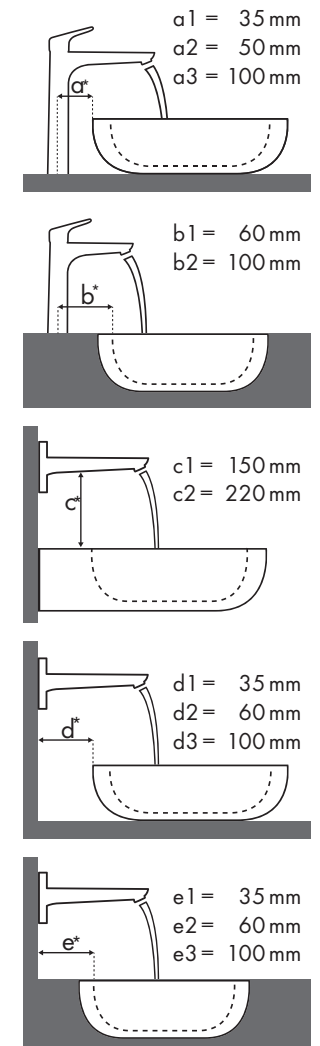

Quelle robinetterie Hansgrohe avec quel lavabo ?

Duravit

2nd Floor										
		400 x 300	525 x 350	600 x 430		800 x 500		1200 x 505	580 x 415	
		●	⊗	●	⊗	●	⊗	●	⊗	
PuraVida		# 079040..00	# 031653..00	# 049160..00 # 049160..27	# 049160..60 # 049160..28	# 049180..00 # 049180..27	# 049180..60 # 049180..28	# 049112..00 # 049112..27	# 049112..60 # 049112..28	# 031758..00 # 031758..29
PuraVida 100 	# 15075000 # 15075400	✓	✓^{b1}	✓		✓		✓		
	# 15132000 # 15132400	✓	✓^{b1}	✓		✓		✓		
PuraVida 110 	# 15070000 # 15070400	✓	✓^{b1}	✓		✓		✓		
	# 15074000 # 15074400		✓^{b1}	✓		✓		✓		
PuraVida 200 	# 15081000 # 15081400		✓^{b1}	✓		✓		✓	✓^{a1}	
	# 15072000 # 15072400 # 15066000 # 15066400					✓		✓	✓^{a1}	
PuraVida 165 mm 	# 15084000 # 15084400		✓^{c1} ✓^{e2}	✓^{c1}	✓^{c1}	✓^{c1}	✓^{c1}	✓^{c1}	✓^{c1} ✓^{d1}	
	# 15085000 # 15085400		✓^{c1} ✓^{e2}	✓^{c1}	✓^{c1}	✓^{c1}	✓^{c1}	✓^{c1}	✓^{c1} ✓^{d2}	

Légende