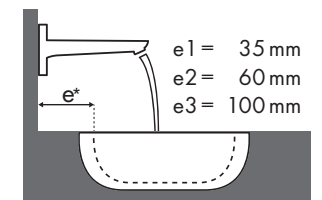

Quelle robinetterie Hansgrohe avec quel lavabo ?

Duravit

Starck 3									
		500 x 260	490 x 365	650 x 485	700 x 490	850 x 485	1050 x 485		
		○	● ●	●	●	●	●		
		# 075150..00	# 030249..00 # 030256..00	# 030065..00	# 030470..00	# 030480..00	# 030410..00		
PuraVida 100 	# 15075000 # 15075400	✓	✓	✓					
	# 15132000 # 15132400	✓	✓	✓					
PuraVida 110 	# 15070000 # 15070400 # 15074000 # 15074400	✓	✓	✓	✓	✓	✓		
	PuraVida 200 	# 15081000 # 15081400		✓	✓	✓	✓	✓	
		PuraVida 240 	# 15072000 # 15072400 # 15066000 # 15066400			✓	✓	✓	✓

Légende