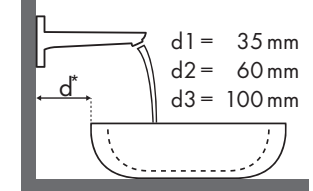

Légende

a1 = 35 mm
a2 = 50 mm
a3 = 100 mm

b1 = 60 mm
b2 = 100 mm

c1 = 150 mm
c2 = 220 mm

d1 = 35 mm
d2 = 60 mm
d3 = 100 mm

e1 = 35 mm
e2 = 60 mm
e3 = 100 mm

Quelle robinetterie Hansgrohe avec quel lavabo ?

Keramag