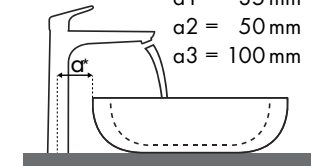

Légende

a1 = 35 mm
a2 = 50 mm
a3 = 100 mm

b1 = 60 mm
b2 = 100 mm

c1 = 150 mm
c2 = 220 mm

d1 = 35 mm
d2 = 60 mm
d3 = 100 mm

e1 = 35 mm
e2 = 60 mm
e3 = 100 mm

Quelle robinetterie Hansgrohe avec quel lavabo ?

Villeroy & Boch