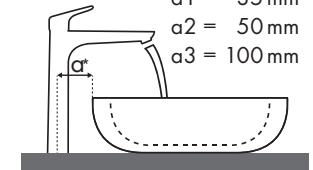

Bénéficiez dès maintenant et gratuitement des résultats du test de la ComfortZone sur :

www.pro.hansgrohe.fr/comfortzone-test

Quelle robinetterie Hansgrohe avec quel lavabo ?

Burgbad

	Bel										
		610 x 355		1210 x 487		1610 x 487		710 x 405		910 x 405	
		●	⊗	●	⊗	●	⊗	●	⊗	●	⊗
PuraVida		# MWALU061 # MWALU081	# MWALU061* # MWALU081*	# MWAV121	# MWAV121*	# MWAV161	# MWAV161*	# MWAW071	# MWAW071*	# MWAW091	# MWAW091*
PuraVida 110 	# 15074000 # 15074400	✓		✓		✓		✓		✓	
PuraVida 165 mm 	# 15084000 # 15084400		✓c1					✓c1		✓c1	
PuraVida 225 mm 	# 15085000 # 15085400			✓c1		✓c1		✓c1		✓c1	

Légende

a1 = 35 mm
a2 = 50 mm
a3 = 100 mm

b1 = 60 mm
b2 = 100 mm

c1 = 150 mm
c2 = 220 mm

d1 = 35 mm
d2 = 60 mm
d3 = 100 mm

e1 = 35 mm
e2 = 60 mm
e3 = 100 mm

Quelle robinetterie Hansgrohe avec quel lavabo ?

Burgbad