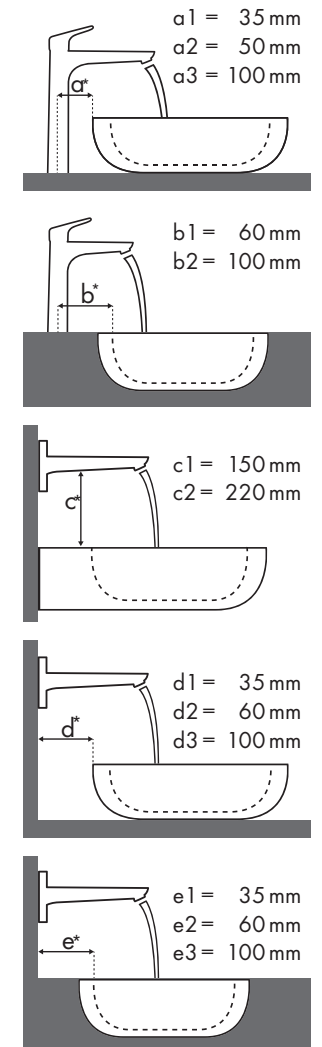

Quelle robinetterie Hansgrohe avec quel lavabo ?

Villeroy & Boch

Sentique				
		450 x 360	650 x 500	555 x 450
		●	●	●
		# 5322 45 XX	# 5322 46 XX	# 5143 65 XX
		# 5322 46 XX	# 5143 66 XX	# 5146 55 XX
PuraVida				
PuraVida 100 	# 15075000	✓		✓
	# 15075400			
PuraVida 110 	# 15132000	✓	✓	✓
	# 15132400			
PuraVida 200 	# 15070000	✓	✓	✓
	# 15070400			
PuraVida 240 	# 15074000	✓	✓	✓
	# 15074400			
PuraVida 165 mm 	# 15081000		✓	✓
	# 15081400			
PuraVida 225 mm 	# 15072000			
	# 15072400			
	# 15066000		✓	✓
	# 15066400			

Villeroy & Boch

Subway 2.0						
		450 x 370	500 x 400	600 x 470	650 x 490	630 x 355
		●	●	●	●	●
		# 7315 45 XX	# 7315 50 XX	# 7113 60 XX	# 7113 61 XX	# 7113 62 XX ⊗
		# 7114 65 XX	# 7114 66 XX	# 7114 67 XX ⊗	# 4115 6R XX	# 4115 6R XX
PuraVida						
PuraVida 100 	# 15075000	✓	✓	✓		✓
	# 15075400				✓	
PuraVida 110 	# 15132000	✓	✓	✓	✓	
	# 15132400				✓	
PuraVida 200 	# 15070000	✓	✓	✓	✓	✓
	# 15070400				✓	
PuraVida 165 mm 	# 15081000			✓	✓	
	# 15081400				✓	
PuraVida 225 mm 	# 15084000				✓^{c1}	✓^{c1}
	# 15084400					
PuraVida 225 mm 	# 15085000				✓^{c1}	✓^{c1}
	# 15085400					

Légende