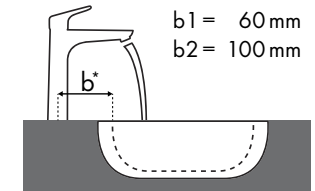

Légende

a1 = 35 mm
a2 = 50 mm
a3 = 100 mm

b1 = 60 mm
b2 = 100 mm

c1 = 150 mm
c2 = 220 mm

d1 = 35 mm
d2 = 60 mm
d3 = 100 mm

e1 = 35 mm
e2 = 60 mm
e3 = 100 mm

Quelle robinetterie Hansgrohe avec quel lavabo ?

Villeroy & Boch