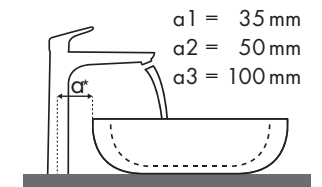

Quelle robinetterie Hansgrohe avec quel lavabo ?

Duravit

Starck 3									
		500 x 260	490 x 365	650 x 485	700 x 490	850 x 485	1050 x 485		
		○	● ●	●	●	●	●		
		# 075150..00	# 030249..00 # 030256..00	# 030065..00	# 030470..00	# 030480..00	# 030410..00		
PuraVida 100 	# 15075000 # 15075400	✓	✓	✓					
	# 15132000 # 15132400	✓	✓	✓					
PuraVida 110 	# 15070000 # 15070400 # 15074000 # 15074400	✓	✓	✓	✓	✓	✓		
	PuraVida 200 	# 15081000 # 15081400		✓	✓	✓	✓	✓	
		PuraVida 240 	# 15072000 # 15072400 # 15066000 # 15066400			✓	✓	✓	✓

Légende