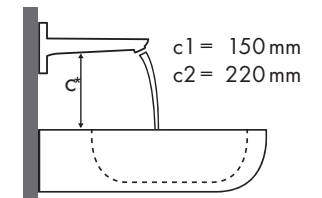

Quelle robinetterie Hansgrohe avec quel lavabo ?

Duravit

Starck 3									
		500 x 260	490 x 365	650 x 485	700 x 490	850 x 485	1050 x 485		
		○	● ●	●	●	●	●		
		# 075150..00	# 030249..00 # 030256..00	# 030065..00	# 030470..00	# 030480..00	# 030410..00		
PuraVida 100 	# 15075000 # 15075400	✓	✓	✓					
	# 15132000 # 15132400	✓	✓	✓					
PuraVida 110 	# 15070000 # 15070400 # 15074000 # 15074400	✓	✓	✓	✓	✓	✓		
	PuraVida 200 	# 15081000 # 15081400		✓	✓	✓	✓	✓	
		PuraVida 240 	# 15072000 # 15072400 # 15066000 # 15066400			✓	✓	✓	✓

Légende