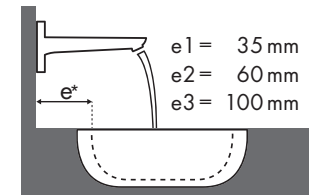

Légende

a1 = 35 mm
a2 = 50 mm
a3 = 100 mm

b1 = 60 mm
b2 = 100 mm

c1 = 150 mm
c2 = 220 mm

d1 = 35 mm
d2 = 60 mm
d3 = 100 mm

e1 = 35 mm
e2 = 60 mm
e3 = 100 mm

Quelle robinetterie Hansgrohe avec quel lavabo ?

Burgbad