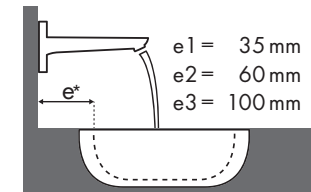

Légende

a1 = 35 mm
a2 = 50 mm
a3 = 100 mm

b1 = 60 mm
b2 = 100 mm

c1 = 150 mm
c2 = 220 mm

d1 = 35 mm
d2 = 60 mm
d3 = 100 mm

e1 = 35 mm
e2 = 60 mm
e3 = 100 mm

Quelle robinetterie Hansgrohe avec quel lavabo ?

Ideal Standard