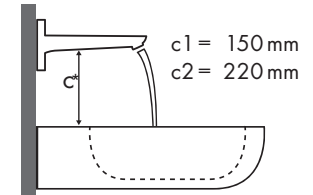

Légende

a1 = 35 mm
a2 = 50 mm
a3 = 100 mm

b1 = 60 mm
b2 = 100 mm

c1 = 150 mm
c2 = 220 mm

d1 = 35 mm
d2 = 60 mm
d3 = 100 mm

e1 = 35 mm
e2 = 60 mm
e3 = 100 mm

Quelle robinetterie Hansgrohe avec quel lavabo ?

Burgbad