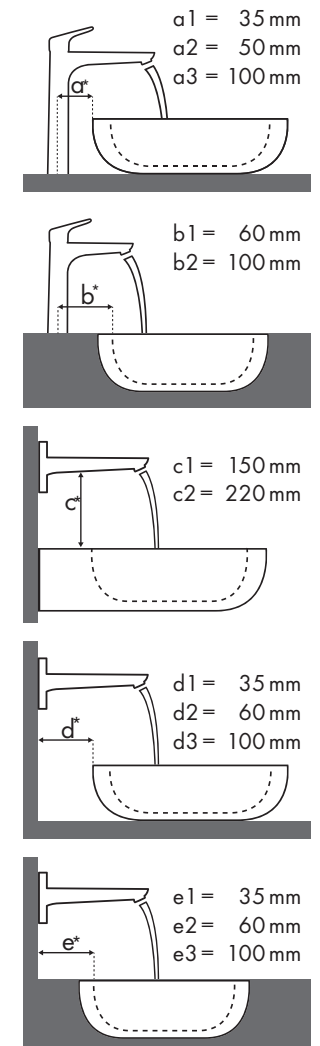

Quelle robinetterie Hansgrohe avec quel lavabo ?

Keramag

		Xeno						
		400 x 230	600 x 475	600 x 475	1200 x 475	1200 x 475		
		●	●	●	●	●	⊗	●
PuraVida		#126240	#126245	#126260	#126560	#126220	#126221	#126225
PuraVida 100 	#15075000 #15075400	✓	✓	✓	✓			✓
	#15132000 #15132400	✓	✓	✓	✓			
PuraVida 110 	#15070000 #15070400	✓	✓	✓	✓	✓		✓
PuraVida 200 	#15081000 #15081400		✓	✓	✓	✓		✓
PuraVida 240 	#15072000 #15072400 #15066000 #15066400		✓	✓	✓	✓		✓
PuraVida 165mm 	#15084000 #15084400						✓^{c1}	
PuraVida 225mm 	#15085000 #15085400						✓^{c1}	

Keramag

		My Day				
		400 x 280	650 x 480	800 x 480	600 x 400	
		●	●	●	●	●
PuraVida		#125540	#125440	#125465	#125480	#245460
PuraVida 100 	#15075000 #15075400	✓	✓	✓	✓	
	#15132000 #15132400	✓	✓	✓	✓	
PuraVida 110 	#15070000 #15070400	✓	✓	✓	✓	
	#15074000 #15074400	✓	✓	✓		
PuraVida 200 	#15081000 #15081400		✓	✓		✓^{a2}
PuraVida 240 	#15072000 #15072400 #15066000 #15066400			✓	✓	✓^{a2}
PuraVida 165 mm 	#15084000 #15084400					✓^{c1} ✓^{d2}
PuraVida 225 mm 	#15085000 #15085400					✓^{c1} ✓^{d3}

Légende