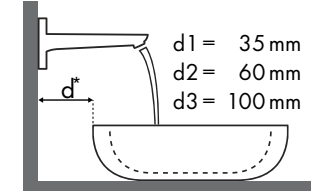

Légende

a1 = 35 mm
a2 = 50 mm
a3 = 100 mm

b1 = 60 mm
b2 = 100 mm

c1 = 150 mm
c2 = 220 mm

d1 = 35 mm
d2 = 60 mm
d3 = 100 mm

e1 = 35 mm
e2 = 60 mm
e3 = 100 mm

Quelle robinetterie Hansgrohe avec quel lavabo ?

Villeroy & Boch