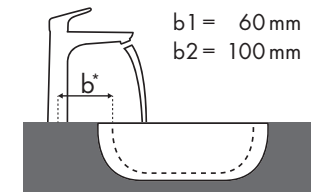

Quelle robinetterie Hansgrohe avec quel lavabo ?

Duravit

Starck 3									
		500 x 260	490 x 365	650 x 485	700 x 490	850 x 485	1050 x 485		
		○	● ●	●	●	●	●		
		# 075150..00	# 030249..00 # 030256..00	# 030065..00	# 030470..00	# 030480..00	# 030410..00		
PuraVida 100 	# 15075000 # 15075400	✓	✓	✓					
	# 15132000 # 15132400	✓	✓	✓					
PuraVida 110 	# 15070000 # 15070400 # 15074000 # 15074400	✓	✓	✓	✓	✓	✓		
	PuraVida 200 	# 15081000 # 15081400		✓	✓	✓	✓	✓	
		PuraVida 240 	# 15072000 # 15072400 # 15066000 # 15066400			✓	✓	✓	✓

Légende