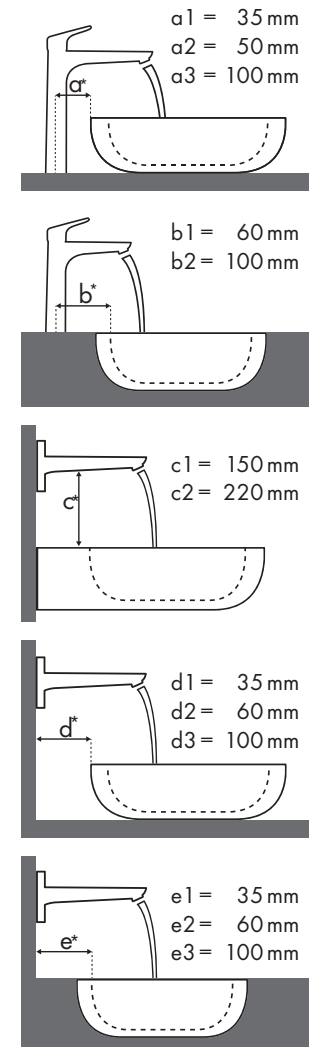

Quelle robinetterie Hansgrohe avec quel lavabo ?

Keramag

iCon					
		500 x 485	600 x 485	750 x 485	900 x 485
		●	● ⊗	●	● ⊗
		# 124050 # 124150	# 124060 # 124063	# 124075	# 124090 # 124190 # 124195 # 124093
PuraVida 100 	# 15075000 # 15075400	✓	✓	✓	
	# 15132000 # 15132400	✓	✓	✓	
PuraVida 110 	# 15070000 # 15070400 # 15074000 # 15074400	✓	✓	✓	✓
	# 15081000 # 15081400		✓	✓	✓
	# 15072000 # 15072400 # 15066000 # 15066400				✓
	# 15084000 # 15084400		✓^{c1}		✓^{c1}
PuraVida 225 mm 	# 15085000 # 15085400		✓^{c1}		✓^{c1}

Keramag

Silk					
		400 x 295	600 x 470	570 x 427	1000 x 470
		●	●	●	● ⊗
		# 121640	# 121660	# 121650 # 121655	# 121600 # 121625
PuraVida 100 	# 15075000 # 15075400				
	# 15132000 # 15132400	✓			
PuraVida 110 	# 15070000 # 15070400	✓	✓	✓	✓
	# 15074000 # 15074400		✓		✓
	# 15081000 # 15081400		✓	✓	✓
PuraVida 165 mm 	# 15084000 # 15084400				✓^{c1}
PuraVida 225 mm 	# 15085000 # 15085400				✓^{c1}

Légende