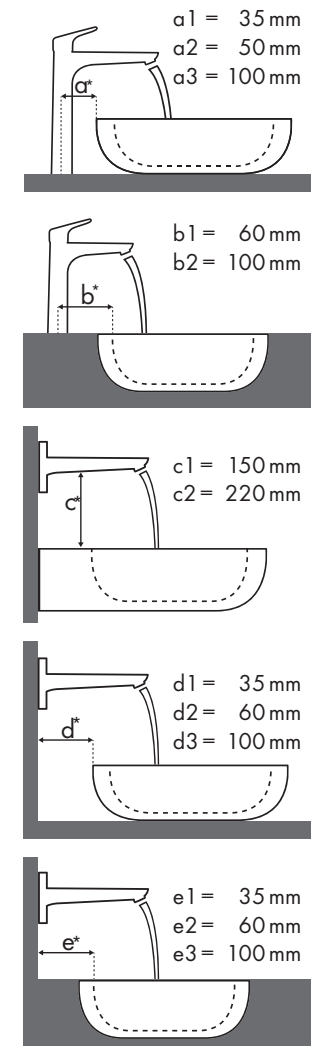

Quelle robinetterie Hansgrohe avec quel lavabo ?

Burgbad

Crono 1.0											
		810 x 500		1210 x 500		1610 x 500		2010 x 500			
		●	⊗	●	⊗	●	⊗	●	⊗		
PuraVida		# MES8065	# MES8065*	# MES1265	# MES1266	# MES1265*	# MES1266*	# MES1665	# MES1665*	# MDS2065	# MDS2065*
	#15070000 #15070400	✓		✓		✓		✓		✓	
	#15085000 #15085400		✓c1		✓c1		✓c1		✓c1		✓c1

Burgbad

Max 1							
		710 x 385		906 x 506			
		⊗	●	⊗	●		
PuraVida		# KBAF070	# SELT070	# KBAC091	# SELR091	# KBAD091	# SELS091
	#15074000 #15074400				✓		
	#15081000 #15081400		✓a2				
	#15072000 #15072400 #15066000 #15066400		✓a2				
	#15084000 #15084400		✓c1 d2				
	#15085000 #15085400		✓c1 d2				

Burgbad

Sinea			
		1210 x 490	
		●	⊗
PuraVida		# WTU121E	# WTU121E*
	#15074000 #15074400	✓	
	#15084000 #15084400		✓c1
	#15085000 #15085400		✓c1

Légende