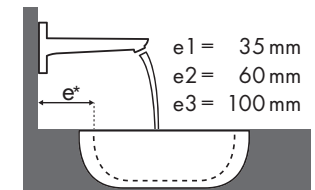

Legenda

a1 = 35 mm
a2 = 50 mm
a3 = 100 mm

b1 = 60 mm
b2 = 100 mm

c1 = 150 mm
c2 = 220 mm

d1 = 35 mm
d2 = 60 mm
d3 = 100 mm

e1 = 35 mm
e2 = 60 mm
e3 = 100 mm

Welke Hansgrohe kraan past bij welke wastafel?

Keramag