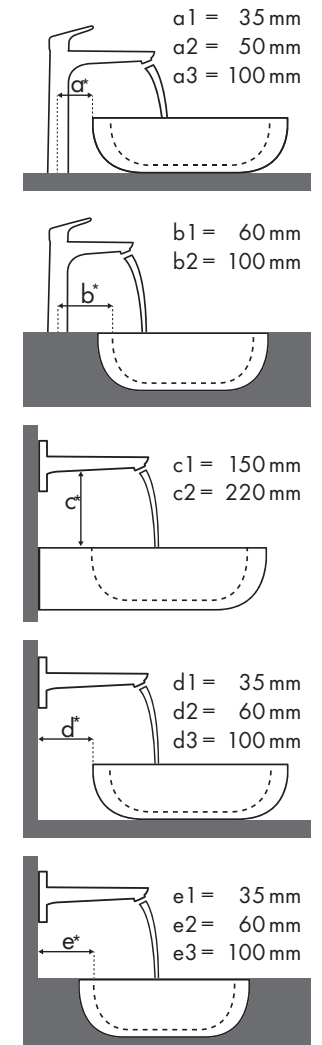

Welke Hansgrohe kraan past bij welke wastafel?

Villeroy & Boch

Sentique						
		450 x 360		650 x 500		555 x 450
		●	●	●	●	●
PuraVida		# 5322 45 XX	# 5322 46 XX	# 5143 65 XX	# 5143 66 XX	# 5146 55 XX
PuraVida 100 	# 15075000	✓				✓
	# 15075400					
PuraVida 110 	# 15132000	✓	✓			✓
	# 15132400					
PuraVida 110 	# 15070000	✓	✓	✓	✓	✓
	# 15070400					
PuraVida 200 	# 15074000	✓		✓		✓
	# 15074400					
PuraVida 200 	# 15081000			✓	✓	✓
	# 15081400					
PuraVida 240 	# 15072000					
	# 15072400					
	# 15066000			✓	✓	
	# 15066400					

Villeroy & Boch

Subway 2.0											
		450 x 370		500 x 400	600 x 470			650 x 490			630 x 355
		●	●	●	●	●	○	●	●	⊗	●
PuraVida		# 7315 45 XX	# 7315 50 XX	# 7113 60 XX	# 7113 61 XX	# 7113 62 XX ⊗	# 7114 65 XX	# 7114 66 XX	# 7114 67 XX ⊗	# 4115 6R XX # 4115 6R XX	
PuraVida 100 	# 15075000	✓	✓	✓			✓			✓	
	# 15075400										
PuraVida 110 	# 15132000	✓	✓	✓	✓		✓	✓			
	# 15132400										
PuraVida 110 	# 15070000	✓	✓	✓	✓		✓	✓		✓	
	# 15070400										
PuraVida 200 	# 15074000	✓	✓	✓			✓				
	# 15074400										
PuraVida 200 	# 15081000			✓	✓		✓	✓			
	# 15081400										
PuraVida 165 mm 	# 15084000					✓^{c1}			✓^{c1}		
	# 15084400										
PuraVida 225 mm 	# 15085000					✓^{c1}			✓^{c1}		
	# 15085400										

Legenda