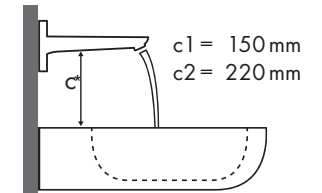

Welke Hansgrohe kraan past bij welke wastafel?

Duravit

2nd Floor										
		400 x 300	525 x 350	600 x 430		800 x 500		1200 x 505	580 x 415	
		●	⊗	●	⊗	●	⊗	●	⊗	
PuraVida		# 079040..00	# 031653..00	# 049160..00 # 049160..27	# 049160..60 # 049160..28	# 049180..00 # 049180..27	# 049180..60 # 049180..28	# 049112..00 # 049112..27	# 049112..60 # 049112..28	# 031758..00 # 031758..29
PuraVida 100 	# 15075000 # 15075400	✓	✓^{b1}	✓		✓		✓		
	# 15132000 # 15132400	✓	✓^{b1}	✓		✓		✓		
PuraVida 110 	# 15070000 # 15070400	✓	✓^{b1}	✓		✓		✓		
	# 15074000 # 15074400		✓^{b1}	✓		✓		✓		
PuraVida 200 	# 15081000 # 15081400		✓^{b1}	✓		✓		✓		✓^{a1}
PuraVida 240 	# 15072000 # 15072400 # 15066000 # 15066400					✓		✓		✓^{a1}
PuraVida 165 mm 	# 15084000 # 15084400		✓^{c1} ✓^{e2}	✓^{c1}	✓^{c1}	✓^{c1}	✓^{c1}	✓^{c1}	✓^{c1}	✓^{d1}
PuraVida 225 mm 	# 15085000 # 15085400		✓^{c1} ✓^{e2}	✓^{c1}	✓^{c1}	✓^{c1}	✓^{c1}	✓^{c1}	✓^{c1}	✓^{d2}

Legenda