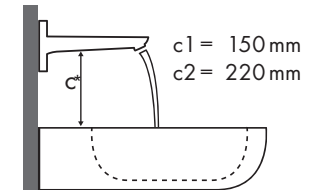

Legenda

a1 = 35 mm
a2 = 50 mm
a3 = 100 mm

b1 = 60 mm
b2 = 100 mm

c1 = 150 mm
c2 = 220 mm

d1 = 35 mm
d2 = 60 mm
d3 = 100 mm

e1 = 35 mm
e2 = 60 mm
e3 = 100 mm

Welke Hansgrohe kraan past bij welke wastafel?

Keramag