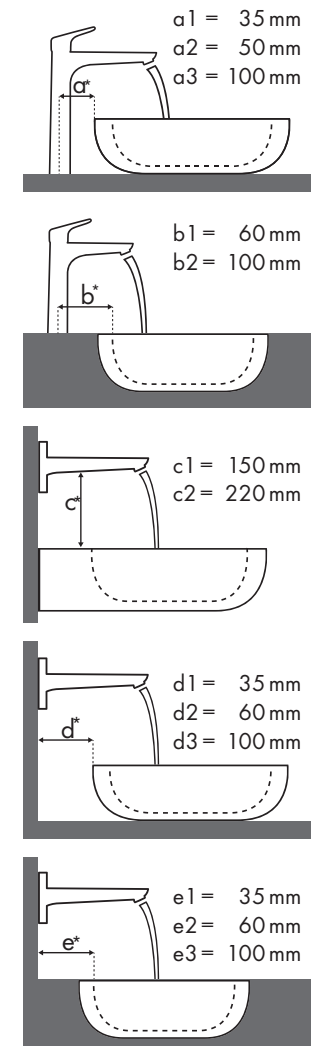

Welke Hansgrohe kraan past bij welke wastafel?

Burgbad

		Bel									
		610 x 355		1210 x 487		1610 x 487		710 x 405		910 x 405	
		●	⊗	●	⊗	●	⊗	●	⊗	●	⊗
PuraVida		# MWAU061	# MWAU081	# MWAV121	# MWAV121*	# MWAV161	# MWAV161*	# MWAW071	# MWAW071*	# MWAW091	# MWAW091*
PuraVida 110 	# 15074000 # 15074400	✓		✓		✓		✓		✓	
PuraVida 165 mm 	# 15084000 # 15084400		✓c1					✓c1		✓c1	
PuraVida 225 mm 	# 15085000 # 15085400			✓c1		✓c1		✓c1		✓c1	

Burgbad

		Cala													
		605 x 550		905 x 550		1205 x 550		1505 x 550							
		●	⊗	●	⊗	●	⊗	●	⊗	●	⊗				
PuraVida		# WTU060M	# WTU060M*	# WTU099M	# WTU096A	# WTU099M*	# WTU096A*	# WTU120M	# WTU122M	# WTU123A	# WTU120M*	# WTU122M*	# WTU123A*	# WTU150M	# WTU150M*
PuraVida 110 	# 15074000 # 15074400	✓		✓		✓		✓		✓		✓		✓	
PuraVida 165 mm 	# 15084000 # 15084400		✓c1		✓c1		✓c1		✓c1		✓c1		✓c1		✓c1
PuraVida 225 mm 	# 15085000 # 15085400		✓c1		✓c1		✓c1		✓c1		✓c1		✓c1		✓c1

Legende

* = Wastafels zonder kraangaten zijn beschikbaar op aanvraag

✓ = Aanbevolen combinatie | ● = met kraangat | ⊗ = zonder kraangat