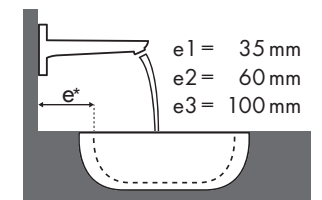

Welke Hansgrohe kraan past bij welke wastafel?

Duravit

2nd Floor										
		400 x 300	525 x 350	600 x 430		800 x 500		1200 x 505	580 x 415	
		●	⊗	●	⊗	●	⊗	●	⊗	
PuraVida		# 079040..00	# 031653..00	# 049160..00 # 049160..27	# 049160..60 # 049160..28	# 049180..00 # 049180..27	# 049180..60 # 049180..28	# 049112..00 # 049112..27	# 049112..60 # 049112..28	# 031758..00 # 031758..29
PuraVida 100 	# 15075000 # 15075400	✓	✓^{b1}	✓		✓		✓		
	# 15132000 # 15132400	✓	✓^{b1}	✓		✓		✓		
PuraVida 110 	# 15070000 # 15070400	✓	✓^{b1}	✓		✓		✓		
	# 15074000 # 15074400		✓^{b1}	✓		✓		✓		
PuraVida 200 	# 15081000 # 15081400		✓^{b1}	✓		✓		✓		✓^{a1}
PuraVida 240 	# 15072000 # 15072400 # 15066000 # 15066400					✓		✓		✓^{a1}
PuraVida 165 mm 	# 15084000 # 15084400		✓^{c1} ✓^{e2}	✓^{c1}	✓^{c1}	✓^{c1}	✓^{c1}	✓^{c1}	✓^{c1}	✓^{d1}
PuraVida 225 mm 	# 15085000 # 15085400		✓^{c1} ✓^{e2}	✓^{c1}	✓^{c1}	✓^{c1}	✓^{c1}	✓^{c1}	✓^{c1}	✓^{d2}

Legenda