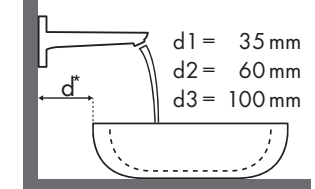

Legenda

a1 = 35 mm
a2 = 50 mm
a3 = 100 mm

b1 = 60 mm
b2 = 100 mm

c1 = 150 mm
c2 = 220 mm

d1 = 35 mm
d2 = 60 mm
d3 = 100 mm

e1 = 35 mm
e2 = 60 mm
e3 = 100 mm

Welke Hansgrohe kraan past bij welke wastafel?

Keramag