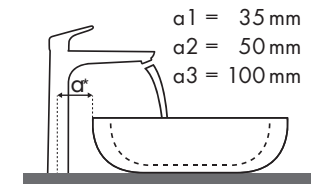

Welke Hansgrohe kraan past bij welke wastafel?

Duravit

2nd Floor										
		400 x 300	525 x 350	600 x 430		800 x 500		1200 x 505	580 x 415	
		●	⊗	●	⊗	●	⊗	●	⊗	
PuraVida		# 079040..00	# 031653..00	# 049160..00 # 049160..27	# 049160..60 # 049160..28	# 049180..00 # 049180..27	# 049180..60 # 049180..28	# 049112..00 # 049112..27	# 049112..60 # 049112..28	# 031758..00 # 031758..29
PuraVida 100 	# 15075000 # 15075400	✓	✓^{b1}	✓		✓		✓		
	# 15132000 # 15132400	✓	✓^{b1}	✓		✓		✓		
PuraVida 110 	# 15070000 # 15070400	✓	✓^{b1}	✓		✓		✓		
	# 15074000 # 15074400		✓^{b1}	✓		✓		✓		
PuraVida 200 	# 15081000 # 15081400		✓^{b1}	✓		✓		✓		✓^{a1}
PuraVida 240 	# 15072000 # 15072400 # 15066000 # 15066400					✓		✓		✓^{a1}
PuraVida 165 mm 	# 15084000 # 15084400		✓^{c1} ✓^{e2}	✓^{c1}	✓^{c1}	✓^{c1}	✓^{c1}	✓^{c1}	✓^{c1}	✓^{d1}
PuraVida 225 mm 	# 15085000 # 15085400		✓^{c1} ✓^{e2}	✓^{c1}	✓^{c1}	✓^{c1}	✓^{c1}	✓^{c1}	✓^{c1}	✓^{d2}

Legenda