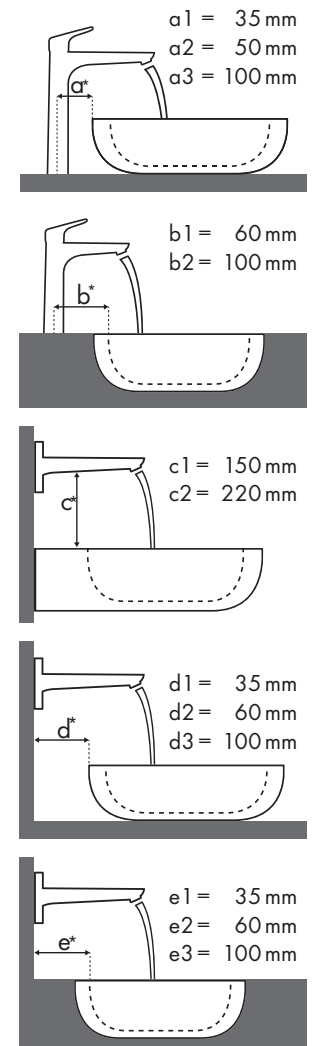

Legend

- a1 = 35 mm
- a2 = 50 mm
- a3 = 100 mm
- b1 = 60 mm
- b2 = 100 mm
- c1 = 150 mm
- c2 = 220 mm
- d1 = 35 mm
- d2 = 60 mm
- d3 = 100 mm
- e1 = 35 mm
- e2 = 60 mm
- e3 = 100 mm

Montagegegevens voor verschillende inbouwsituaties

Legende

* = Wastafels zonder kraangaten zijn beschikbaar op aanvraag

✓ = Aanbevolen combinatie | ● = met kraangat | ⊗ = zonder kraangat

Welke Hansgrohe kraan past bij welke wastafel?

Burgbad

Crono 1.0									
		810 x 500		1210 x 500		1610 x 500		2010 x 500	
		●	⊗	●	⊗	●	⊗	●	⊗
PuraVida		# MES8065	# MES8065*	# MES1265	# MES1266	# MES1265*	# MES1266*	# MES1665	# MES1665*
PuraVida 110 	#15070000 #15070400	✓		✓		✓		✓	
PuraVida 225 mm 	#15085000 #15085400		✓c1		✓c1		✓c1		✓c1

Burgbad

Max 1					
		710 x 385		906 x 506	
		⊗	●	⊗	●
PuraVida		# KBAF070	# SELT070	# KBAC091	# SELR091
PuraVida 110 	#15074000 #15074400				✓
PuraVida 200 	#15081000 #15081400		✓a2		
PuraVida 240 	#15072000 #15072400 #15066000 #15066400		✓a2		
PuraVida 165 mm 	#15084000 #15084400		✓c1 d2		
PuraVida 225 mm 	#15085000 #15085400		✓c1 d2		

Burgbad

Sinea			
		1210 x 490	
		●	⊗
PuraVida		# WTU121E	# WTU121E*
PuraVida 110 	#15074000 #15074400	✓	
PuraVida 165 mm 	#15084000 #15084400		✓c1
PuraVida 225 mm 	#15085000 #15085400		✓c1

Legende

Welke Hansgrohe kraan past bij welke wastafel?