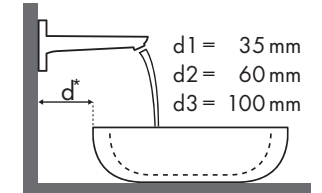

Welke Hansgrohe kraan past bij welke wastafel?

Duravit

2nd Floor										
		400 x 300	525 x 350	600 x 430		800 x 500		1200 x 505	580 x 415	
		●	⊗	●	⊗	●	⊗	●	⊗	
PuraVida		# 079040..00	# 031653..00	# 049160..00 # 049160..27	# 049160..60 # 049160..28	# 049180..00 # 049180..27	# 049180..60 # 049180..28	# 049112..00 # 049112..27	# 049112..60 # 049112..28	# 031758..00 # 031758..29
PuraVida 100 	# 15075000 # 15075400	✓	✓^{b1}	✓		✓		✓		
	# 15132000 # 15132400	✓	✓^{b1}	✓		✓		✓		
PuraVida 110 	# 15070000 # 15070400	✓	✓^{b1}	✓		✓		✓		
	# 15074000 # 15074400		✓^{b1}	✓		✓		✓		
PuraVida 200 	# 15081000 # 15081400		✓^{b1}	✓		✓		✓		✓^{a1}
PuraVida 240 	# 15072000 # 15072400 # 15066000 # 15066400					✓		✓		✓^{a1}
PuraVida 165 mm 	# 15084000 # 15084400		✓^{c1} ✓^{e2}	✓^{c1}	✓^{c1}	✓^{c1}	✓^{c1}	✓^{c1}	✓^{c1}	✓^{d1}
PuraVida 225 mm 	# 15085000 # 15085400		✓^{c1} ✓^{e2}	✓^{c1}	✓^{c1}	✓^{c1}	✓^{c1}	✓^{c1}	✓^{c1}	✓^{d2}

Legenda