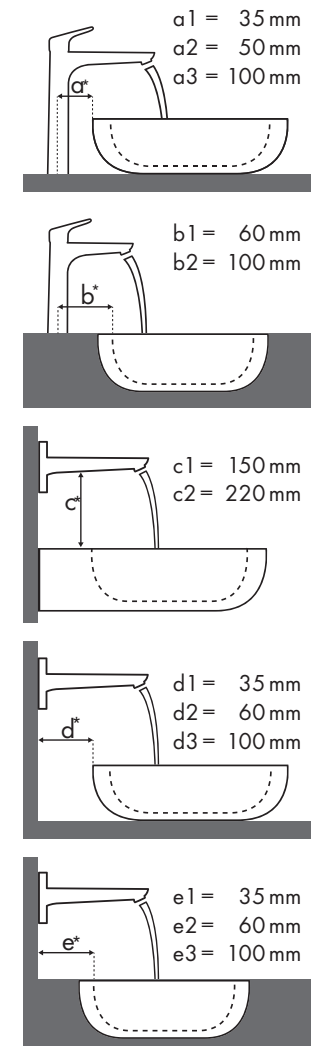

Welke Hansgrohe kraan past bij welke wastafel?

Villeroy & Boch

Memento														
		400 x 260	500 x 420		600 x 420		600 x 420		800 x 470					
		● # 5333 41 XX ● # 5333 4G XX	● # 5133 50 XX ● # 5133 5L XX	● # 5133 51 XX ● # 5133 5G XX	⊗ # 5133 52 XX ⊗ # 5133 5J XX	⊗ # 5133 53 XX ⊗ # 5133 5F XX	● # 5133 60 XX ● # 5133 6L XX	● # 5133 61 XX ● # 5133 6G XX	⊗ # 5133 62 XX ⊗ # 5133 6J XX	⊗ # 5133 63 XX ⊗ # 5133 6F XX	● # 5135 60 XX ● # 5135 61 XX	⊗ # 5135 62 XX ⊗ # 5135 63 XX	● # 5133 85 XX ● # 5133 81 XX	⊗ # 5133 86 XX ⊗ # 5133 83 XX
PuraVida														
	# 15075000 # 15075400	✓	✓											
	# 15132000 # 15132400	✓	✓	✓										
	# 15070000 # 15070400	✓	✓	✓		✓	✓			✓	✓			
	# 15074000 # 15074400		✓			✓				✓		✓		
	# 15081000 # 15081400		✓	✓		✓	✓			✓	✓			
	# 15072000 # 15072400 # 15066000 # 15066400		✓	✓		✓	✓			✓	✓			
	# 15084000 # 15084400				✓^{c1}	✓^{c1}		✓^{c1}	✓^{c1}		✓^{c1}	✓^{c1}		
	# 15085000 # 15085400				✓^{c1}	✓^{c1}		✓^{c1}	✓^{c1}		✓^{c1}	✓^{c1}	✓^{c1}	

Legenda