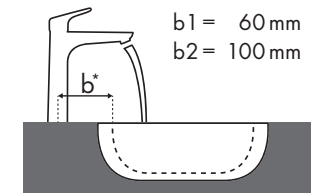

Welke Hansgrohe kraan past bij welke wastafel?

Duravit

2nd Floor										
		400 x 300	525 x 350	600 x 430		800 x 500		1200 x 505	580 x 415	
		●	⊗	●	⊗	●	⊗	●	⊗	
PuraVida		# 079040..00	# 031653..00	# 049160..00 # 049160..27	# 049160..60 # 049160..28	# 049180..00 # 049180..27	# 049180..60 # 049180..28	# 049112..00 # 049112..27	# 049112..60 # 049112..28	# 031758..00 # 031758..29
PuraVida 100 	# 15075000 # 15075400	✓	✓^{b1}	✓		✓		✓		
	# 15132000 # 15132400	✓	✓^{b1}	✓		✓		✓		
PuraVida 110 	# 15070000 # 15070400	✓	✓^{b1}	✓		✓		✓		
	# 15074000 # 15074400		✓^{b1}	✓		✓		✓		
PuraVida 200 	# 15081000 # 15081400		✓^{b1}	✓		✓		✓		✓^{a1}
PuraVida 240 	# 15072000 # 15072400 # 15066000 # 15066400					✓		✓		✓^{a1}
PuraVida 165 mm 	# 15084000 # 15084400		✓^{c1} ✓^{e2}	✓^{c1}	✓^{c1}	✓^{c1}	✓^{c1}	✓^{c1}	✓^{c1}	✓^{d1}
PuraVida 225 mm 	# 15085000 # 15085400		✓^{c1} ✓^{e2}	✓^{c1}	✓^{c1}	✓^{c1}	✓^{c1}	✓^{c1}	✓^{c1}	✓^{d2}

Legenda