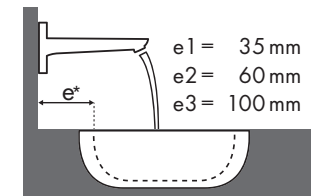

Legenda

a1 = 35 mm
a2 = 50 mm
a3 = 100 mm

b1 = 60 mm
b2 = 100 mm

c1 = 150 mm
c2 = 220 mm

d1 = 35 mm
d2 = 60 mm
d3 = 100 mm

e1 = 35 mm
e2 = 60 mm
e3 = 100 mm

Quale miscelatore per quale lavabo?

Villeroy & Boch