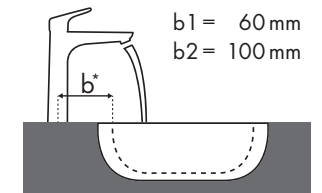

Quale miscelatore per quale lavabo?

Villeroy & Boch

Loop & Friends														
		380 x 380		405 x 405		430 x 430		450 x 450		450 x 320		585 x 380		
		⊗	⊗	⊗	⊗	⊗	⊗	⊗	⊗	⊗	⊗	⊗	⊗	⊗
Focus		# 5149 00 XX	# 5149 01 XX	# 6156 10 XX	# 6156 11 XX	# 5144 00 XX	# 5144 01 XX	# 6140 45 XX	# 6141 45 XX	# 6155 00 XX	# 6155 01 XX	# 5151 00 XX	# 5151 01 XX	
	# 31607000 # 31621000			✓a1				✓a1		✓a1				
	# 31517000				✓a1			✓a1		✓a1				
	# 31608000	✓a2		✓a2		✓a2		✓a2		✓a2		✓a2		
	# 31518000		✓a2	✓a2		✓a2		✓a2		✓a2		✓a2	✓a2	
	# 31609000			✓a2				✓a2		✓a2				
	# 31519000				✓a2			✓a2		✓a2				

Legenda