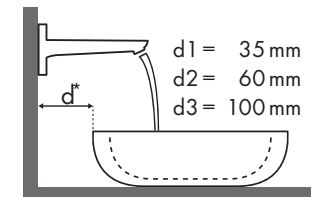

Quale miscelatore per quale lavabo?

Villeroy & Boch

Loop & Friends														
		380 x 380		405 x 405		430 x 430		450 x 450		450 x 320		585 x 380		
		⊗	⊗	⊗	⊗	⊗	⊗	⊗	⊗	⊗	⊗	⊗	⊗	⊗
Focus		# 5149 00 XX	# 5149 01 XX	# 6156 10 XX	# 6156 11 XX	# 5144 00 XX	# 5144 01 XX	# 6140 45 XX	# 6141 45 XX	# 6155 00 XX	# 6155 01 XX	# 5151 00 XX	# 5151 01 XX	
	# 31607000 # 31621000			✓a1				✓a1		✓a1				
	# 31517000				✓a1			✓a1		✓a1				
	# 31608000	✓a2		✓a2		✓a2		✓a2		✓a2		✓a2		
	# 31518000		✓a2	✓a2		✓a2		✓a2		✓a2		✓a2	✓a2	
	# 31609000			✓a2				✓a2		✓a2				
	# 31519000				✓a2			✓a2		✓a2				

Legenda