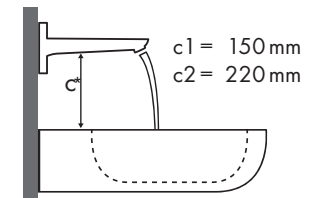

Quale miscelatore per quale lavabo?

Villeroy & Boch

Memento											
		500 x 420		600 x 420		600 x 420		800 x 470			
		●	●	●	●	●	●	●	●		
Focus		# 5133 50 XX	# 5133 51 XX	# 5133 5G XX	# 5133 60 XX	# 5133 61 XX	# 5133 6G XX	# 5135 60 XX	# 5135 61 XX	# 5133 85 XX	# 5133 81 XX
	# 31607000	✓			✓			✓		✓	
	# 31621000										
	# 31517000	✓	✓	✓	✓	✓	✓	✓	✓	✓	✓
	# 31608000	✓			✓			✓		✓	
	# 31518000	✓	✓	✓	✓	✓	✓	✓	✓	✓	✓

Legenda