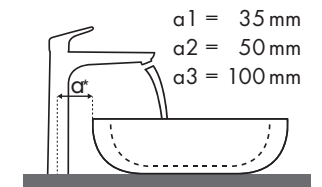

Quale miscelatore per quale lavabo?

Villeroy & Boch

Loop & Friends														
		380 x 380		405 x 405		430 x 430		450 x 450		450 x 320		585 x 380		
		⊗	⊗	⊗	⊗	⊗	⊗	⊗	⊗	⊗	⊗	⊗	⊗	⊗
Focus		# 5149 00 XX	# 5149 01 XX	# 6156 10 XX	# 6156 11 XX	# 5144 00 XX	# 5144 01 XX	# 6140 45 XX	# 6141 45 XX	# 6155 00 XX	# 6155 01 XX	# 5151 00 XX	# 5151 01 XX	
	# 31607000 # 31621000			✓a1				✓a1		✓a1				
	# 31517000				✓a1			✓a1		✓a1				
	# 31608000	✓a2		✓a2		✓a2		✓a2		✓a2		✓a2		
	# 31518000		✓a2	✓a2		✓a2		✓a2		✓a2		✓a2	✓a2	
	# 31609000			✓a2				✓a2		✓a2				
	# 31519000				✓a2			✓a2		✓a2				

Legenda