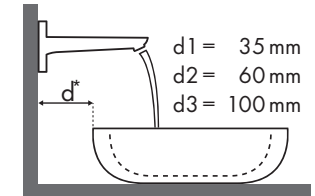

Legenda

a1 = 35 mm
a2 = 50 mm
a3 = 100 mm

b1 = 60 mm
b2 = 100 mm

c1 = 150 mm
c2 = 220 mm

d1 = 35 mm
d2 = 60 mm
d3 = 100 mm

e1 = 35 mm
e2 = 60 mm
e3 = 100 mm

Quale miscelatore per quale lavabo?

Villeroy & Boch