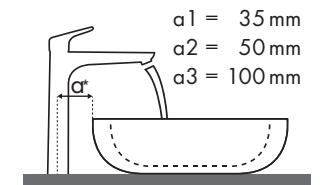

Quale miscelatore per quale lavabo?

Villeroy & Boch

Memento											
		500 x 420		600 x 420		600 x 420		800 x 470			
		●	●	●	●	●	●	●	●		
Focus		# 5133 50 XX	# 5133 51 XX	# 5133 5G XX	# 5133 60 XX	# 5133 61 XX	# 5133 6G XX	# 5135 60 XX	# 5135 61 XX	# 5133 85 XX	# 5133 81 XX
	# 31607000	✓			✓			✓		✓	
	# 31621000										
	# 31517000	✓	✓	✓	✓	✓	✓	✓	✓	✓	✓
	# 31608000	✓			✓			✓		✓	
	# 31518000	✓	✓	✓	✓	✓	✓	✓	✓	✓	✓

Legenda