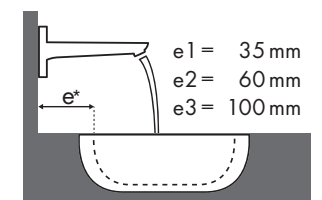

Quale miscelatore per quale lavabo?

Villeroy & Boch

Loop & Friends														
		380 x 380		405 x 405		430 x 430		450 x 450		450 x 320		585 x 380		
		⊗	⊗	⊗	⊗	⊗	⊗	⊗	⊗	⊗	⊗	⊗	⊗	⊗
Focus		# 5149 00 XX	# 5149 01 XX	# 6156 10 XX	# 6156 11 XX	# 5144 00 XX	# 5144 01 XX	# 6140 45 XX	# 6141 45 XX	# 6155 00 XX	# 6155 01 XX	# 5151 00 XX	# 5151 01 XX	
	# 31607000 # 31621000			✓a1				✓a1		✓a1				
	# 31517000				✓a1			✓a1		✓a1				
	# 31608000	✓a2		✓a2		✓a2		✓a2		✓a2		✓a2		
	# 31518000		✓a2	✓a2		✓a2		✓a2		✓a2		✓a2	✓a2	
	# 31609000			✓a2				✓a2		✓a2				
	# 31519000				✓a2			✓a2		✓a2				

Legenda