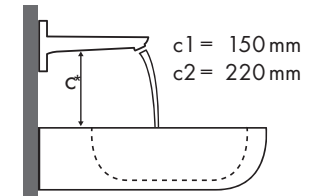

Legenda

a1 = 35 mm
a2 = 50 mm
a3 = 100 mm

b1 = 60 mm
b2 = 100 mm

c1 = 150 mm
c2 = 220 mm

d1 = 35 mm
d2 = 60 mm
d3 = 100 mm

e1 = 35 mm
e2 = 60 mm
e3 = 100 mm

Quale miscelatore per quale lavabo?

Villeroy & Boch