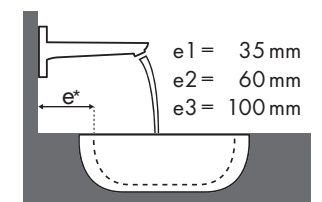

Quale miscelatore per quale lavabo?

Villeroy & Boch

Memento											
		500 x 420		600 x 420		600 x 420		800 x 470			
		●	●	●	●	●	●	●	●		
Focus		# 5133 50 XX	# 5133 51 XX	# 5133 5G XX	# 5133 60 XX	# 5133 61 XX	# 5133 6G XX	# 5135 60 XX	# 5135 61 XX	# 5133 85 XX	# 5133 81 XX
	# 31607000	✓			✓			✓		✓	
	# 31621000										
	# 31517000	✓	✓	✓	✓	✓	✓	✓	✓	✓	✓
	# 31608000	✓			✓			✓		✓	
	# 31518000	✓	✓	✓	✓	✓	✓	✓	✓	✓	✓

Legenda