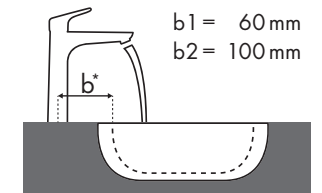

Quale miscelatore per quale lavabo?

Villeroy & Boch

Memento											
		500 x 420		600 x 420		600 x 420		800 x 470			
		●	●	●	●	●	●	●	●		
Focus		# 5133 50 XX	# 5133 51 XX	# 5133 5G XX	# 5133 60 XX	# 5133 61 XX	# 5133 6G XX	# 5135 60 XX	# 5135 61 XX	# 5133 85 XX	# 5133 81 XX
	# 31607000	✓			✓			✓		✓	
	# 31621000										
	# 31517000	✓	✓	✓	✓	✓	✓	✓	✓	✓	✓
	# 31608000	✓			✓			✓		✓	
	# 31518000	✓	✓	✓	✓	✓	✓	✓	✓	✓	✓

Legenda