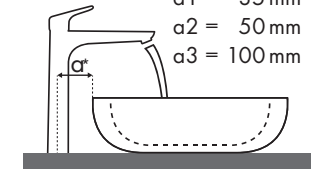

Legenda

Quale miscelatore per quale lavabo?

Villeroy & Boch

| Memento | |  | |  | |  | | | | | |
|--|------------|---|--------------|---|--------------|---|--------------|--------------|--------------|--------------|--------------|
| | | 500 x 420 | | 600 x 420 | | 600 x 420 | | 800 x 470 | | | |
| | | ● | ● | ● | ● | ● | ● | ● | ● | | |
| Focus | | # 5133 50 XX | # 5133 51 XX | # 5133 5G XX | # 5133 60 XX | # 5133 61 XX | # 5133 6G XX | # 5135 60 XX | # 5135 61 XX | # 5133 85 XX | # 5133 81 XX |
|  | # 31607000 | ✓ | | | ✓ | | | ✓ | | ✓ | |
| | # 31621000 | | | | | | | | | | |
| | # 31517000 | ✓ | ✓ | ✓ | ✓ | ✓ | ✓ | ✓ | ✓ | ✓ | ✓ |
|  | # 31608000 | ✓ | | | ✓ | | | ✓ | | ✓ | |
| | # 31518000 | ✓ | ✓ | ✓ | ✓ | ✓ | ✓ | ✓ | ✓ | ✓ | ✓ |

Legenda

Quale miscelatore per quale lavabo?

Villeroy & Boch

| Sentique | | | | | |
|--------------|--------------------------|----------------|----------------|----------------|----------------|
| | | 450 x 360 | 650 x 500 | 555 x 450 | |
| | | ● # 5322 45 XX | ● # 5322 46 XX | ● # 5143 65 XX | ● # 5143 66 XX |
| Focus | | | | | |
| Focus 70 | | | | | |
| | # 31730000 | ✓ | | | |
| | # 31733000 # 31130000 | ✓ | ✓ | | |
| Focus 100 | | | | | |
| | # 31607000 # 31621000 | ✓ | ✓ | | ✓ |
| | # 31517000 | ✓ | ✓ | ✓ | ✓ |
| Focus 190 | | | | | |
| | # 31608000 | | ✓ | | ✓ |
| | # 31518000 | | ✓ | ✓ | ✓ |
| Focus 240 | | | | | |
| | # 31609000 | | | | ✓ |
| | # 31519000 | | | | ✓ |

Legenda

a1 = 35 mm
a2 = 50 mm
a3 = 100 mm

b1 = 60 mm
b2 = 100 mm

c1 = 150 mm
c2 = 220 mm

d1 = 35 mm
d2 = 60 mm
d3 = 100 mm

e1 = 35 mm
e2 = 60 mm
e3 = 100 mm

Quale miscelatore per quale lavabo?

Villeroy & Boch