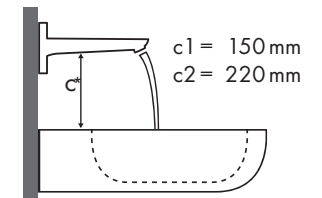

Quale miscelatore per quale lavabo?

Villeroy & Boch

Loop & Friends														
		380 x 380		405 x 405		430 x 430		450 x 450		450 x 320		585 x 380		
		⊗	⊗	⊗	⊗	⊗	⊗	⊗	⊗	⊗	⊗	⊗	⊗	⊗
Focus		# 5149 00 XX	# 5149 01 XX	# 6156 10 XX	# 6156 11 XX	# 5144 00 XX	# 5144 01 XX	# 6140 45 XX	# 6141 45 XX	# 6155 00 XX	# 6155 01 XX	# 5151 00 XX	# 5151 01 XX	
	# 31607000 # 31621000			✓a1				✓a1		✓a1				
	# 31517000				✓a1			✓a1		✓a1				
	# 31608000	✓a2		✓a2		✓a2		✓a2		✓a2		✓a2		
	# 31518000		✓a2	✓a2		✓a2		✓a2		✓a2		✓a2	✓a2	
	# 31609000			✓a2				✓a2		✓a2				
	# 31519000				✓a2			✓a2		✓a2				

Legenda