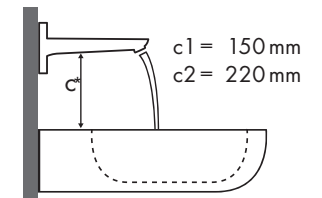

Welke Hansgrohe kraan past bij welke wastafel?

Duravit

2nd Floor							
		400 x 300	525 x 350	600 x 430	800 x 500	1200 x 505	580 x 415
		●	⊗	●	●	●	⊗
		# 079040..00	# 031653..00	# 049160..00 # 049160..27	# 049180..00 # 049180..27	# 049112..00 # 049112..27	# 031758..00 # 031758..29
Focus 100		# 31607000 # 31621000	✓b1	✓	✓	✓	
		# 31517000	✓	✓b1	✓	✓	
Focus 190		# 31608000	✓b1	✓	✓	✓	
		# 31518000	✓b1	✓	✓	✓	✓a1

Legenda