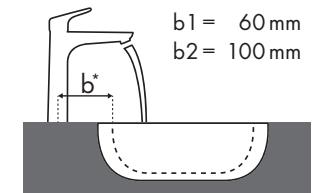

Welke Hansgrohe kraan past bij welke wastafel?

Duravit

2nd Floor							
		400 x 300	525 x 350	600 x 430	800 x 500	1200 x 505	580 x 415
		●	⊗	●	●	●	⊗
		# 079040..00	# 031653..00	# 049160..00 # 049160..27	# 049180..00 # 049180..27	# 049112..00 # 049112..27	# 031758..00 # 031758..29
Focus 100		# 31607000 # 31621000	✓b1	✓	✓	✓	
		# 31517000	✓	✓b1	✓	✓	
Focus 190		# 31608000	✓b1	✓	✓	✓	
		# 31518000	✓b1	✓	✓	✓	✓a1

Legenda