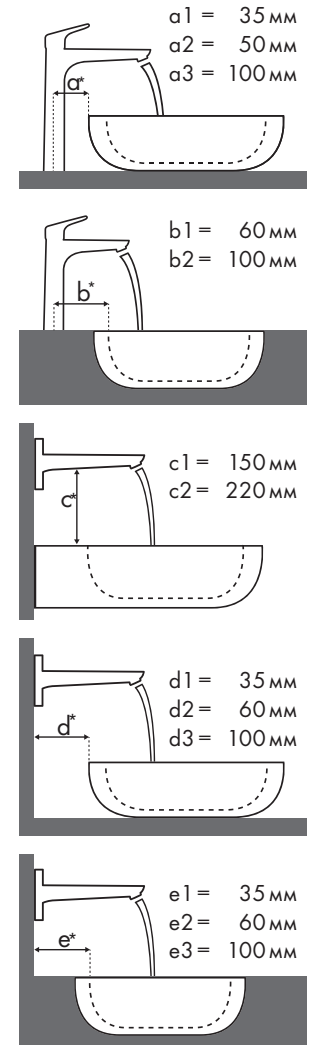

Схема взаиморасположения смесителя и раковины