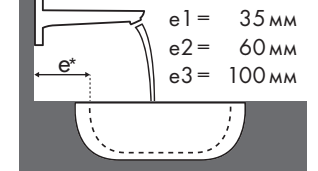

### Схема взаиморасположения смесителя и раковины

a1 = 35 мм  
a2 = 50 мм  
a3 = 100 мм

b1 = 60 мм  
b2 = 100 мм

c1 = 150 мм  
c2 = 220 мм

d1 = 35 мм  
d2 = 60 мм  
d3 = 100 мм

e1 = 35 мм  
e2 = 60 мм  
e3 = 100 мм