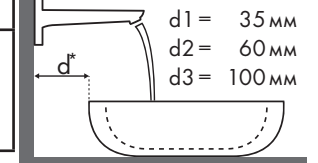

### Схема взаиморасположения смесителя и раковины

a1 = 35 мм  
a2 = 50 мм  
a3 = 100 мм

b1 = 60 мм  
b2 = 100 мм

c1 = 150 мм  
c2 = 220 мм

d1 = 35 мм  
d2 = 60 мм  
d3 = 100 мм

e1 = 35 мм  
e2 = 60 мм  
e3 = 100 мм