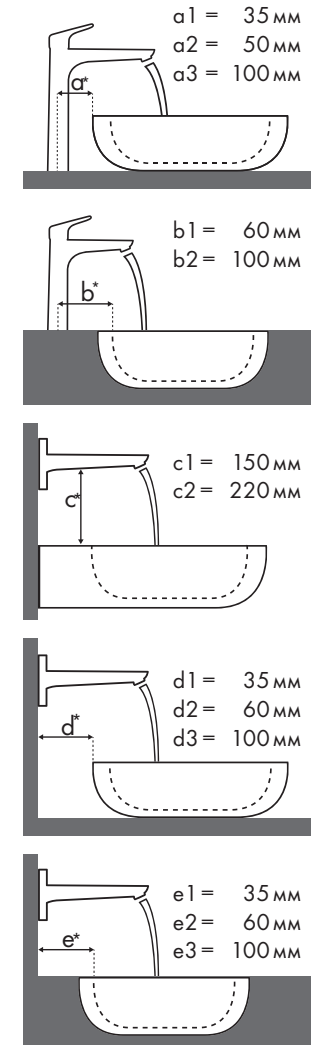

Схема взаиморасположения смесителя и раковины