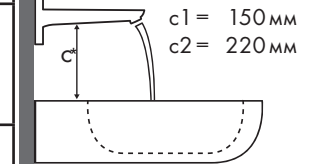

### Схема взаиморасположения смесителя и раковины

a1 = 35 мм  
a2 = 50 мм  
a3 = 100 мм

b1 = 60 мм  
b2 = 100 мм

c1 = 150 мм  
c2 = 220 мм

d1 = 35 мм  
d2 = 60 мм  
d3 = 100 мм

e1 = 35 мм  
e2 = 60 мм  
e3 = 100 мм