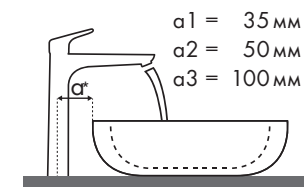

Схема взаиморасположения смесителя и раковины

✓ = Рекомендуемое сочетание | ● = С просверленным отверстием под смеситель | ○ = С намеченным отверстием под смеситель | ⊗ = Без отверстия под смеситель