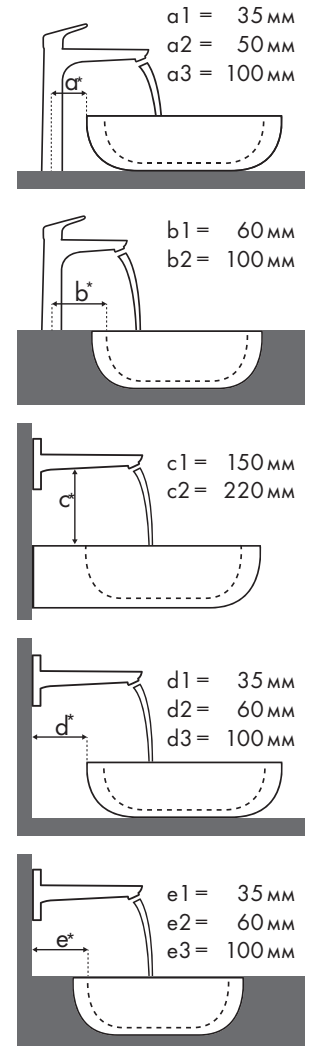

С какими раковинами лучше всего сочетаются смесители Hansgrohe?

Keramag

iCon							
		500 x 485	600 x 485	750 x 485	900 x 485		
		●	●	○	●	○	
		# 124050 # 124150	# 124060	# 124063	# 124075	# 124090 # 124190 # 124195	# 124093
Talis							
	# 32040000 # 32057000 # 32041000 # 32130000	✓	✓		✓	✓	
	# 32053000	✓	✓		✓	✓	
	# 32052000		✓		✓	✓	
	# 32070000 # 32073000		✓		✓	✓	
	# 32084000 # 32082000 # 32080000		✓		✓	✓	
	# 31618000			✓ c1			✓ c1
	# 31611000			✓ c1			✓ c1

Keramag

Silk									
		400 x 295	600 x 470	570 x 427	1000 x 470				
		●	●	●	●	○	●	○	○
		# 121640	# 121660	# 121650 # 121655	# 121600	# 121625			
Talis									
	# 32040000 # 32057000 # 32041000 # 32130000		✓		✓		✓		
	# 32053000		✓				✓		
	# 32052000		✓						
	# 32070000 # 32073000						✓		
	# 32084000 # 32082000 # 32080000						✓		
	# 31618000							✓ c1	
	# 31611000							✓ c1	

Схема взаиморасположения смесителя и раковины