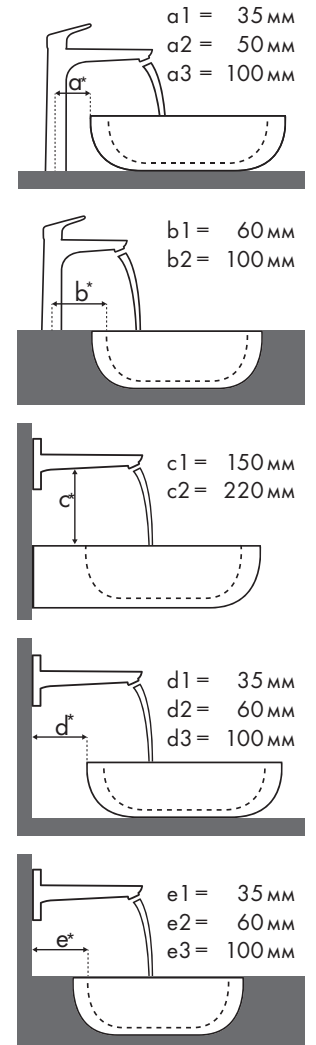

Схема взаиморасположения смесителя и раковины

* = Раковины без отверстия под смеситель доступны по запросу

✓ = Рекомендуемое сочетание | ● = С просверленным отверстием под смеситель | ○ = С намеченным отверстием под смеситель | ⊗ = Без отверстия под смеситель