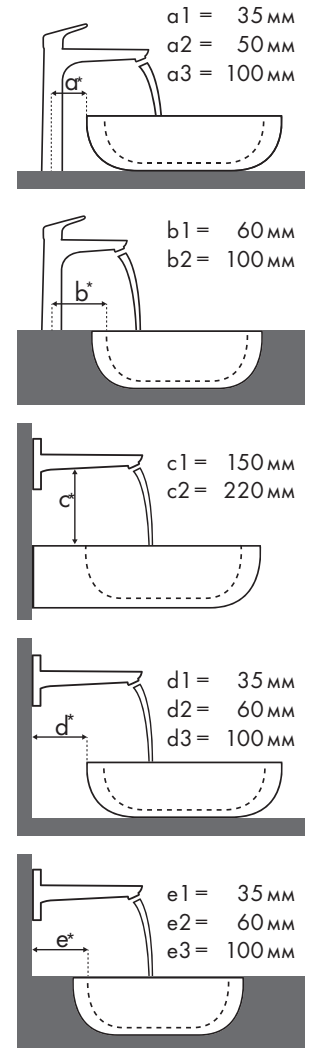

С какими раковинами лучше всего сочетаются смесители Hansgrohe?

Duravit

Vero																																
	250 x 450	500 x 250	485 x 315	595 x 465	550 x 465	850 x 490	1050 x 490	1250 x 490	600 x 470		800 x 470		1000 x 470	1200 x 470	500 x 380	600 x 380																
Talis	●	●	○	⊗	●	⊗	●	⊗	●	⊗	●	⊗	●	⊗	●	⊗	●	⊗														
	# 070225.00	# 070350.08 # 070350.09	# 070350.00 ○	# 033048.00 # 033048.22	# 045260.00	# 045260.60	# 031555.00	# 031555.60	# 032985.00	# 032985.60	# 032910.00	# 032910.60	# 032912.00	# 032912.60	# 045460.00	# 045460.27	# 045460.60	# 045460.28	# 045460.41	# 045460.70	# 045480.00	# 045480.27	# 045480.60	# 045480.28	# 045410.27	# 045410.28	# 045412.00	# 045412.60	# 045550.00	# 045560.00		
	# 32040000 # 32057000	✓	✓	✓	✓^{b1}	✓	✓	✓	✓	✓	✓	✓	✓	✓	✓	✓	✓	✓	✓	✓	✓	✓	✓	✓	✓	✓	✓	✓	✓	✓	✓	
	# 32041000 # 32130000	✓	✓	✓	✓^{b1}	✓	✓	✓	✓	✓	✓	✓	✓	✓	✓	✓	✓	✓	✓	✓	✓	✓	✓	✓	✓	✓	✓	✓	✓	✓	✓	
	# 32053000	✓	✓	✓	✓^{b1}	✓	✓	✓	✓	✓	✓	✓	✓	✓	✓	✓	✓	✓	✓	✓	✓	✓	✓	✓	✓	✓	✓	✓	✓	✓	✓	
	# 32052000				✓^{b2}	✓	✓	✓	✓	✓	✓	✓	✓	✓	✓	✓	✓	✓	✓	✓	✓	✓	✓	✓	✓	✓	✓	✓	✓	✓	✓	
	# 32070000 # 32073000				✓^{b1}	✓	✓	✓	✓	✓	✓	✓	✓	✓	✓	✓	✓	✓	✓	✓	✓	✓	✓	✓	✓	✓	✓	✓	✓	✓	✓	✓
	# 32080000 # 32084000 # 32084000 # 32082000 # 32080000				✓	✓	✓	✓	✓	✓	✓	✓	✓	✓	✓	✓	✓	✓	✓	✓	✓	✓	✓	✓	✓	✓	✓	✓	✓	✓	✓	✓
	# 32055000																								✓	✓						
	# 31618000				✓^{c1}_{e2}	✓^{c1}	✓^{c1}	✓^{c1}	✓^{c1}	✓^{c1}	✓^{c1}	✓^{c1}	✓^{c1}	✓^{c1}	✓^{c1}	✓^{c1}	✓^{c1}	✓^{c1}	✓^{c1}	✓^{c1}	✓^{c1}	✓^{c1}	✓^{c1}	✓^{c1}	✓^{c1}	✓^{c1}	✓^{c1}	✓^{c1}	✓^{c1}	✓^{c1}	✓^{c1}	
	# 31611000				✓^{c1}_{e3}	✓^{c1}	✓^{c1}	✓^{c1}	✓^{c1}	✓^{c1}	✓^{c1}	✓^{c1}	✓^{c1}	✓^{c1}	✓^{c1}	✓^{c1}	✓^{c1}	✓^{c1}	✓^{c1}	✓^{c1}	✓^{c1}	✓^{c1}	✓^{c1}	✓^{c1}	✓^{c1}	✓^{c1}	✓^{c1}	✓^{c1}	✓^{c1}	✓^{c1}	✓^{c1}	

Схема взаиморасположения смесителя и раковины

✓ = Рекомендуемое сочетание | ● = С просверленным отверстием под смеситель | ○ = С намеченным отверстием под смеситель | ⊗ = Без отверстия под смеситель