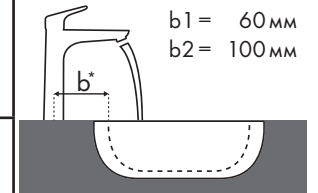

### Схема взаиморасположения смесителя и раковины

a1 = 35 мм  
a2 = 50 мм  
a3 = 100 мм

b1 = 60 мм  
b2 = 100 мм

c1 = 150 мм  
c2 = 220 мм

d1 = 35 мм  
d2 = 60 мм  
d3 = 100 мм

e1 = 35 мм  
e2 = 60 мм  
e3 = 100 мм