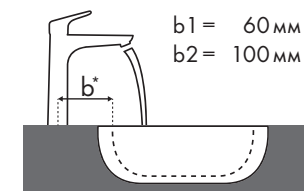

Схема взаиморасположения смесителя и раковины

✓ = Рекомендуемое сочетание | ● = С просверленным отверстием под смеситель | ○ = С намеченным отверстием под смеситель | ⊗ = Без отверстия под смеситель