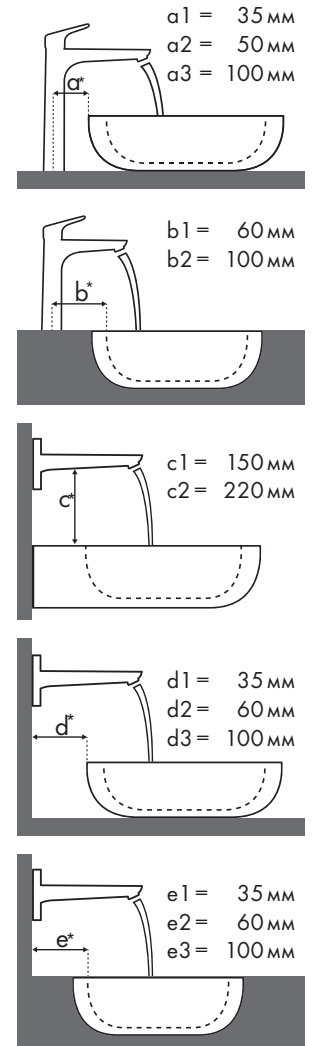

С какими раковинами лучше всего сочетаются смесители Hansgrohe?

Burgbad

Bel						
	610 x 355		1210 x 487		1610 x 487	
	●	⊗	●	⊗	●	⊗
Talis	# MWAU061 # MWAU081	# MWAU061* # MWAU081*	# MWAV121	# MWAV121*	# MWAV161	# MWAV161*
Talis 80 	# 32040000 # 32057000	✓	✓	✓	✓	✓
Talis 80 	# 32053000		✓	✓	✓	✓
Talis S² 	# 32070000 # 32073000	✓	✓	✓	✓	✓
Talis 210 	# 32084000		✓	✓	✓	✓
Talis 165 мм 	# 31618000	✓^{c1}			✓^{c1}	✓^{c1}
Talis 225 мм 	# 31611000		✓^{c1}	✓^{c1}	✓^{c1}	✓^{c1}

Burgbad

Cala								
	605 x 550		905 x 550		1205 x 550		1505 x 550	
	●	⊗	●	⊗	●	⊗	●	⊗
Talis	# WTU060M	# WTU060M*	# WTU099M # WTU096A	# WTU099M* # WTU096A*	# WTU120M # WTU122M # WTU123A	# WTU120M* # WTU122M* # WTU123A*	# WTU150M	# WTU150M*
Talis 80 	# 32040000 # 32057000	✓					✓	
Talis 80 	# 32053000	✓	✓	✓			✓	
Talis 150 	# 32052000	✓	✓	✓			✓	
Talis S² 	# 32070000 # 32073000	✓	✓	✓			✓	
Talis 210 	# 32084000	✓	✓	✓			✓	
Talis 250 	# 32055000	✓	✓	✓			✓	
Talis 225 мм 	# 31611000	✓^{c1}	✓^{c1}	✓^{c1}			✓^{c1}	✓^{c1}

Схема взаиморасположения смесителя и раковины

* = Раковины без отверстия под смеситель доступны по запросу

✓ = Рекомендуемое сочетание | ● = С просверленным отверстием под смеситель | ○ = С намеченным отверстием под смеситель | ⊗ = Без отверстия под смеситель