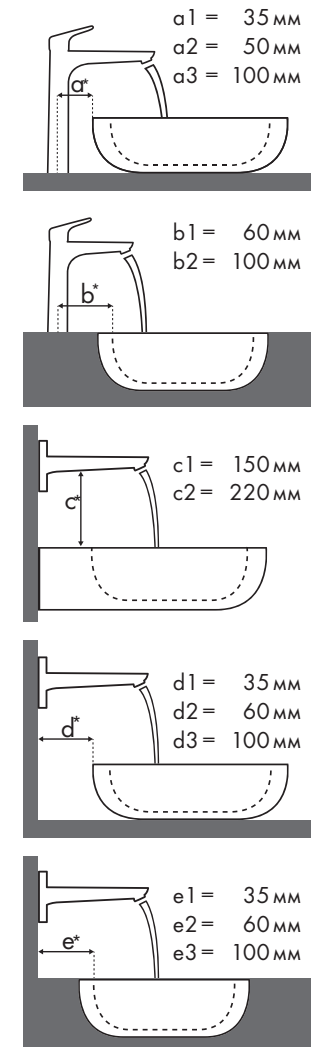

С какими раковинами лучше всего сочетаются смесители Hansgrohe?

Duravit

2nd Floor																		
		400 x 300		525 x 350		600 x 430		800 x 500		1200 x 505		580 x 415						
		●	⊗	⊗	●	⊗	●	⊗	●	⊗	●	⊗	●	⊗				
Talis		# 079040..00	# 079040..70	# 031653..00	# 049160..00	# 049160..27	# 049160..60	# 049160..28	# 049180..00	# 049180..27	# 049180..60	# 049180..28	# 049112..00	# 049112..27	# 049112..60	# 049112..28	# 031758..00	# 031758..29
Talis 80 	# 32040000				✓			✓		✓			✓					
	# 32057000																	
Talis 80 	# 32041000	✓			✓			✓		✓			✓					
	# 32130000																	
Talis 80 	# 32053000			✓b1	✓			✓		✓			✓					
Talis S² 	# 32070000			✓b1														
	# 32073000																	
Talis 210 	# 32084000			✓b1														
	# 32082000																	
	# 32080000																	
Talis 165 мм 	# 31618000	✓c1		✓c1	✓e2												✓d1	
Talis 225 мм 	# 31611000			✓c1	✓e2		✓c1	✓c1		✓c1			✓c1				✓d2	

Схема взаиморасположения смесителя и раковины