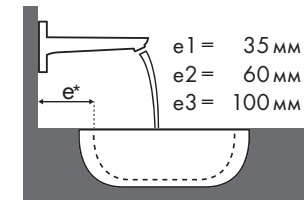

Схема взаиморасположения смесителя и раковины

✓ = Рекомендуемое сочетание | ● = С просверленным отверстием под смеситель | ○ = С намеченным отверстием под смеситель | ⊗ = Без отверстия под смеситель