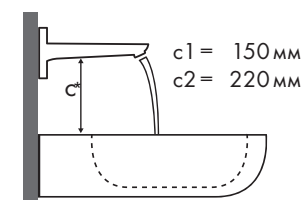

Схема взаиморасположения смесителя и раковины

✓ = Рекомендуемое сочетание | ● = С просверленным отверстием под смеситель | ○ = С намеченным отверстием под смеситель | ⊗ = Без отверстия под смеситель