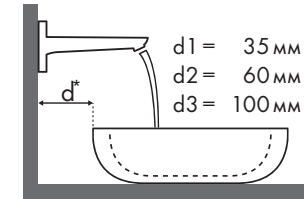

Схема взаиморасположения смесителя и раковины

✓ = Рекомендуемое сочетание | ● = С просверленным отверстием под смеситель | ○ = С намеченным отверстием под смеситель | ⊗ = Без отверстия под смеситель