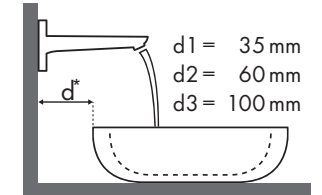

¿Qué grifería Hansgrohe va con cada lavabo?

Duravit

Starck 3							
		500 x 260	490 x 365	650 x 485	700 x 490	850 x 485	1050 x 485
		○	● ●	●	●	●	●
Talis		# 075150..00	# 030249..00 # 030256..00	# 030065..00	# 030470..00	# 030480..00	# 030410..00
	Talis 80	# 32040000 # 32057000	✓	✓	✓	✓	✓
		# 32041000 # 32130000	✓	✓	✓	✓	✓
	Talis 80	# 32053000		✓	✓	✓	✓
	Talis 150	# 32052000			✓		
	Talis S²	# 32070000 # 32073000		✓	✓		
	Talis 210	# 32084000 # 32082000 # 32080000		✓	✓		

Legenda