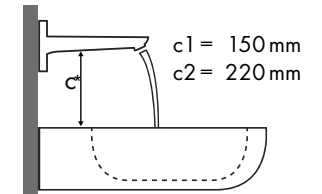

¿Qué grifería Hansgrohe va con cada lavabo?

Roca

		Java 560 x 475	Selene 510 x 395	Meridian 850 x 460	Diverta 470 x 440	Diverta 750 x 440	Ibis 440 x 310	Victoria 560 x 460	Victoria 650 x 510	The Gap 600 x 470	The Gap 650 x 470
Talis		● # 7327863000	⊗ # 7322307000	● # 32724D0000	● # 73271110	● # 3271100000	○ # 3208410010	● # 3253930000	● # 3253910000	● # 3274740000	● # 3274730000
Talis 80	# 32040000 # 32042000 # 32057000	✓		✓	✓	✓	✓	✓	✓	✓	✓
	# 32041000 # 32130000	✓		✓	✓	✓	✓	✓	✓	✓	✓
Talis 80	# 32053000	✓						✓	✓		
Talis 150	# 32052000		✓^{a2}								
Talis S	# 32070000 # 32073000	✓	✓^{a2}	✓		✓		✓	✓	✓	✓
Talis 210	# 32084000	✓	✓^{a2}	✓				✓	✓	✓	✓
	# 32082000 # 32080000		✓^{a2}	✓				✓	✓	✓	✓
Talis 250	# 32055000		✓^{a2}								
Talis 165mm	# 31086000		✓^{c1}_{d2}					✓^{c1}			
Talis 225mm	# 31611000		✓^{c1}_{d2}								

✓ = Combinación recomendada | ● = Orificio perforado | ○ = Orificio preparado | ⊗ = Sin agujero

Legenda