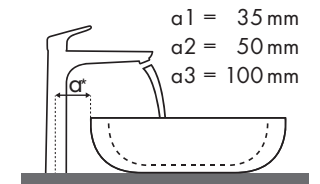

¿Qué grifería Hansgrohe va con cada lavabo?

Laufen

My Life									
		470 x 380		750 x 480		750 x 530		650 x 440	
		●	⊗	●	⊗	●	⊗	●	⊗
Talis		#815942/104	#815942/109	#811946/104	#811946/109	#810946/104	#810946/109	#818944/104	#818944/109
Talis 80 	#32040000 #32057000	✓		✓		✓		✓	
Talis 80 	#32053000			✓		✓		✓	
Talis 150 	#32052000					✓			
Talis S² 	#32070000 #32073000			✓		✓		✓	
Talis 210 	#32084000			✓		✓		✓	
Talis 250 	#32055000					✓			
Talis 165 mm 	#31618000		✓^{c1}						✓^{c1}_{d1}
Talis 225 mm 	#31611000		✓^{c1}	✓^{c1}_{d1}		✓^{c1}			✓^{c1}_{d2}

✓ = Combinación recomendada | ● = Orificio perforado | ○ = Orificio preparado | ⊗ = Sin agujero

Legenda