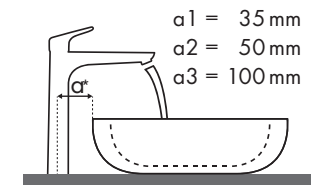

¿Qué grifería Hansgrohe va con cada lavabo?

Duravit

Starck 3							
		500 x 260	490 x 365	650 x 485	700 x 490	850 x 485	1050 x 485
		○	● ●	●	●	●	●
Talis		# 075150..00	# 030249..00 # 030256..00	# 030065..00	# 030470..00	# 030480..00	# 030410..00
	Talis 80	# 32040000 # 32057000	✓	✓	✓	✓	✓
		# 32041000 # 32130000	✓	✓	✓	✓	✓
	Talis 80	# 32053000		✓	✓	✓	✓
	Talis 150	# 32052000			✓		
	Talis S²	# 32070000 # 32073000		✓	✓		
	Talis 210	# 32084000 # 32082000 # 32080000		✓	✓		

Legenda