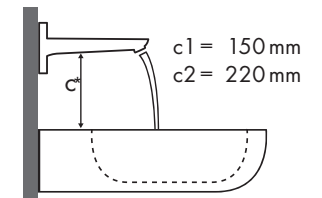

¿Qué grifería Hansgrohe va con cada lavabo?

Villeroy & Boch

Memento														
		400 x 260	500 x 420				600 x 420				800 x 470			
		● # 5333 41 XX ● # 5333 4G XX	● # 5133 50 XX ● # 5133 5L XX	● # 5133 51 XX ● # 5133 5G XX	⊗ # 5133 52 XX ⊗ # 5133 5J XX	⊗ # 5133 53 XX ⊗ # 5133 5F XX	● # 5133 60 XX ● # 5133 6L XX	● # 5133 61 XX ● # 5133 6G XX	⊗ # 5133 62 XX ⊗ # 5133 6J XX	⊗ # 5133 63 XX ⊗ # 5133 6F XX	● # 5135 60 XX ● # 5135 61 XX	⊗ # 5135 62 XX ⊗ # 5135 63 XX	● # 5133 85 XX ● # 5133 81 XX	⊗ # 5133 86 XX ⊗ # 5133 83 XX
Talis														
	# 32040000 # 32057000 # 32041000 # 32130000		✓			✓				✓		✓		
Talis 80														
	# 32053000		✓			✓				✓		✓		
Talis S														
	# 32070000 # 32073000		✓			✓				✓		✓		
Talis 210														
	# 32084000 # 32082000 # 32080000											✓		
Talis 225 mm														
	# 31611000				✓^{c1}	✓^{c1}			✓^{c1}	✓^{c1}		✓^{c1}	✓^{c1}	

Legenda