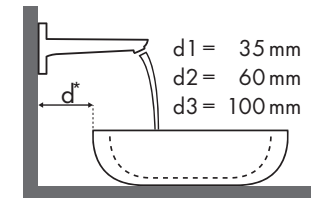

¿Qué grifería Hansgrohe va con cada lavabo?

Villeroy & Boch

Memento														
		400 x 260	500 x 420				600 x 420				800 x 470			
		● # 5333 41 XX ● # 5333 4G XX	● # 5133 50 XX ● # 5133 5L XX	● # 5133 51 XX ● # 5133 5G XX	⊗ # 5133 52 XX ⊗ # 5133 5J XX	⊗ # 5133 53 XX ⊗ # 5133 5F XX	● # 5133 60 XX ● # 5133 6L XX	● # 5133 61 XX ● # 5133 6G XX	⊗ # 5133 62 XX ⊗ # 5133 6J XX	⊗ # 5133 63 XX ⊗ # 5133 6F XX	● # 5135 60 XX ● # 5135 61 XX	⊗ # 5135 62 XX ⊗ # 5135 63 XX	● # 5133 85 XX ● # 5133 81 XX	⊗ # 5133 86 XX ⊗ # 5133 83 XX
Talis														
	# 32040000 # 32057000 # 32041000 # 32130000		✓			✓				✓		✓		
Talis 80														
	# 32053000		✓			✓				✓		✓		
Talis S														
	# 32070000 # 32073000		✓			✓				✓		✓		
Talis 210														
	# 32084000 # 32082000 # 32080000											✓		
Talis 225 mm														
	# 31611000				✓^{c1}	✓^{c1}			✓^{c1}	✓^{c1}		✓^{c1}	✓^{c1}	

Legenda