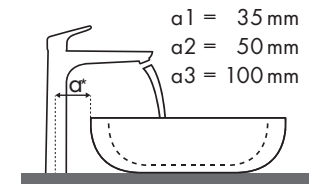

¿Qué grifería Hansgrohe va con cada lavabo?

Duravit

2nd Floor								
		400 x 300	525 x 350	600 x 430	800 x 500	1200 x 505	580 x 415	
		● ○ ⊗	● ○ ⊗	● ○ ⊗	● ○ ⊗	● ○ ⊗	● ○ ⊗	● ○ ⊗
Talis		# 079040..00 # 079040..70	# 031 653..00	# 049160..00 # 049160..27 # 049160..60 # 049160..28	# 049180..00 # 049180..27 # 049180..60 # 049180..28	# 049112..00 # 049112..27 # 049112..60 # 049112..28	# 031758..00 # 031758..29	
Talis 80 	# 32040000 # 32057000 # 32041000 # 32130000	✓		✓ ✓	✓ ✓	✓ ✓		
Talis 80 	# 32053000		✓b1	✓	✓	✓		
Talis S² 	# 32070000 # 32073000		✓b1					
Talis 210 	# 32084000 # 32082000 # 32080000		✓b1					
Talis 165 mm 	# 31618000	✓c1	✓c1 ✓e2				✓c1 ✓d1	
Talis 225 mm 	# 31611000		✓c1 ✓e2	✓c1	✓c1	✓c1	✓c1 ✓d2	

Legenda