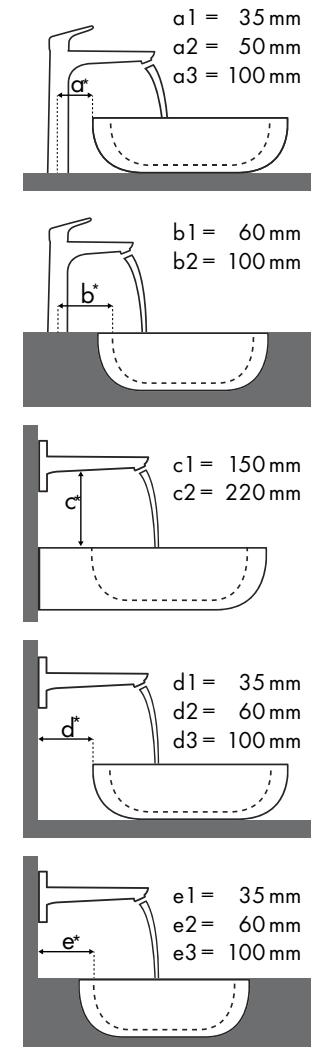

¿Qué grifería Hansgrohe va con cada lavabo?

Gala

		600 x 450	600 x 475	800 x 475	800 x 475	800 x 475
		●	●	●	●	●
Talis		# 2701001..00	# 1302001..00	# 1301001..00	# 2605001..00	# 2604001..00
Talis 80 	# 32040000				✓	✓
	# 32042000				✓	✓
	# 32057000				✓	✓
	# 32041000 # 32130000		✓	✓	✓	✓
Talis 80 	# 32053000				✓	✓
Talis S 	# 32070000	✓			✓	✓
	# 32073000					
Talis 210 	# 32084000	✓			✓	✓
	# 32082000	✓	✓	✓	✓	✓
	# 32080000					

Leyenda