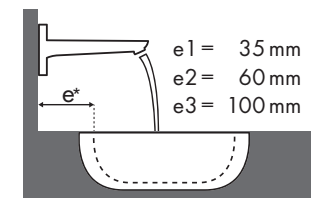

¿Qué grifería Hansgrohe va con cada lavabo?

Villeroy & Boch

Memento														
		400 x 260	500 x 420				600 x 420				800 x 470			
		● # 5333 41 XX ● # 5333 4G XX	● # 5133 50 XX ● # 5133 5L XX	● # 5133 51 XX ● # 5133 5G XX	⊗ # 5133 52 XX ⊗ # 5133 5J XX	⊗ # 5133 53 XX ⊗ # 5133 5F XX	● # 5133 60 XX ● # 5133 6L XX	● # 5133 61 XX ● # 5133 6G XX	⊗ # 5133 62 XX ⊗ # 5133 6J XX	⊗ # 5133 63 XX ⊗ # 5133 6F XX	● # 5135 60 XX ● # 5135 61 XX	⊗ # 5135 62 XX ⊗ # 5135 63 XX	● # 5133 85 XX ● # 5133 81 XX	⊗ # 5133 86 XX ⊗ # 5133 83 XX
Talis														
	# 32040000 # 32057000 # 32041000 # 32130000		✓			✓				✓		✓		
Talis 80														
	# 32053000		✓			✓				✓		✓		
Talis S														
	# 32070000 # 32073000		✓			✓				✓		✓		
Talis 210														
	# 32084000 # 32082000 # 32080000											✓		
Talis 225 mm														
	# 31611000				✓^{c1}	✓^{c1}			✓^{c1}	✓^{c1}		✓^{c1}	✓^{c1}	

Legenda