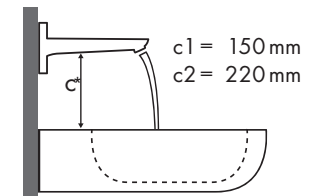

¿Qué grifería Hansgrohe va con cada lavabo?

Duravit

Starck 3							
		500 x 260	490 x 365	650 x 485	700 x 490	850 x 485	1050 x 485
		○	● ●	●	●	●	●
Talis		# 075150..00	# 030249..00 # 030256..00	# 030065..00	# 030470..00	# 030480..00	# 030410..00
	Talis 80	# 32040000 # 32057000	✓	✓	✓	✓	✓
		# 32041000 # 32130000	✓	✓	✓	✓	✓
	Talis 80	# 32053000		✓	✓	✓	✓
	Talis 150	# 32052000			✓		
	Talis S²	# 32070000 # 32073000		✓	✓		
	Talis 210	# 32084000 # 32082000 # 32080000		✓	✓		

Legenda