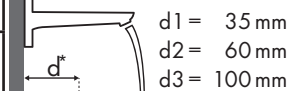

¿Qué grifería Hansgrohe va con cada lavabo?

Keramag

		Xeno						
		420 x 230	600 x 475	600 x 475	1200 x 475	1200 x 475		
		●	●	●	●	●	⊗	●
		# 126240	# 126245	# 126260	# 126560	# 126220	# 126221	# 126225
Talis								
Talis 80	# 32041000 # 32130000	✓	✓	✓	✓	✓	✓	✓
Talis 210	# 32082000 # 32080000		✓	✓	✓			✓
Talis 165 mm	# 31618000						✓ c1	
Talis 225 mm	# 31611000						✓ c1	

Keramag

		My Day						
		400 x 280	650 x 480	800 x 480	1000 x 480	600 x 400		
		●	●	●	●	●	●	
		# 125540	# 125440	# 125465	# 125480	# 125400	# 245460	
Talis								
Talis 80	# 32040000 # 32057000	✓	✓		✓	✓		
	# 32041000 # 32130000	✓	✓		✓	✓		
Talis 80	# 32053000		✓	✓	✓			
Talis 150	# 32052000						✓ a2	
Talis S	# 32070000 # 32073000		✓	✓	✓			
Talis 165 mm	# 31618000						✓ c1 d2	
Talis 225 mm	# 31611000						✓ c1 d3	

Leyenda