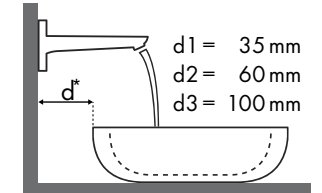

¿Qué grifería Hansgrohe va con cada lavabo?

Roca

		Java 560 x 475	Selene 510 x 395	Meridian 850 x 460	Diverta 470 x 440	Diverta 750 x 440	Ibis 440 x 310	Victoria 560 x 460	Victoria 650 x 510	The Gap 600 x 470	The Gap 650 x 470
Talis		● # 7327863000	⊗ # 7322307000	● # 32724D0000	● # 73271110	● # 3271100000	○ # 3208410010	● # 3253930000	● # 3253910000	● # 3274740000	● # 3274730000
Talis 80	# 32040000 # 32042000 # 32057000	✓		✓	✓	✓	✓	✓	✓	✓	✓
	# 32041000 # 32130000	✓		✓	✓	✓	✓	✓	✓	✓	✓
Talis 80	# 32053000	✓						✓	✓		
Talis 150	# 32052000		✓^{a2}								
Talis S	# 32070000 # 32073000	✓	✓^{a2}	✓		✓		✓	✓	✓	✓
Talis 210	# 32084000	✓	✓^{a2}	✓				✓	✓	✓	✓
	# 32082000 # 32080000		✓^{a2}	✓				✓	✓	✓	✓
Talis 250	# 32055000		✓^{a2}								
Talis 165mm	# 31086000		✓^{c1}_{d2}					✓^{c1}			
Talis 225mm	# 31611000		✓^{c1}_{d2}								

✓ = Combinación recomendada | ● = Orificio perforado | ○ = Orificio preparado | ⊗ = Sin agujero

Legenda