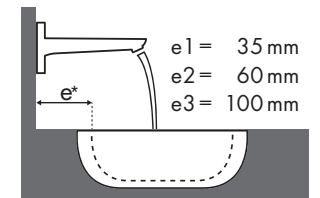

¿Qué grifería Hansgrohe va con cada lavabo?

Laufen

My Life									
		470 x 380		750 x 480		750 x 530		650 x 440	
		●	⊗	●	⊗	●	⊗	●	⊗
Talis		#815942/104	#815942/109	#811946/104	#811946/109	#810946/104	#810946/109	#818944/104	#818944/109
Talis 80 	#32040000 #32057000	✓		✓		✓		✓	
Talis 80 	#32053000			✓		✓		✓	
Talis 150 	#32052000					✓			
Talis S² 	#32070000 #32073000			✓		✓		✓	
Talis 210 	#32084000			✓		✓		✓	
Talis 250 	#32055000					✓			
Talis 165 mm 	#31618000		✓^{c1}						✓^{c1}_{d1}
Talis 225 mm 	#31611000		✓^{c1}	✓^{c1}_{d1}		✓^{c1}			✓^{c1}_{d2}

✓ = Combinación recomendada | ● = Orificio perforado | ○ = Orificio preparado | ⊗ = Sin agujero

Legenda