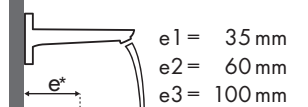

¿Qué grifería Hansgrohe va con cada lavabo?

Keramag

		Xeno						
		420 x 230	600 x 475	600 x 475	1200 x 475	1200 x 475		
		●	●	●	●	●	⊗	●
		# 126240	# 126245	# 126260	# 126560	# 126220	# 126221	# 126225
Talis								
Talis 80	# 32041000 # 32130000	✓	✓	✓	✓	✓	✓	✓
Talis 210	# 32082000 # 32080000		✓	✓	✓			✓
Talis 165 mm	# 31618000						✓ c1	
Talis 225 mm	# 31611000						✓ c1	

Keramag

		My Day						
		400 x 280	650 x 480	800 x 480	1000 x 480	600 x 400		
		●	●	●	●	●	●	
		# 125540	# 125440	# 125465	# 125480	# 125400	# 245460	
Talis								
Talis 80	# 32040000 # 32057000	✓	✓		✓	✓		
	# 32041000 # 32130000	✓	✓		✓	✓		
Talis 80	# 32053000		✓	✓	✓			
Talis 150	# 32052000						✓ a2	
Talis S	# 32070000 # 32073000		✓	✓	✓			
Talis 165 mm	# 31618000						✓ c1 d2	
Talis 225 mm	# 31611000						✓ c1 d3	

Leyenda