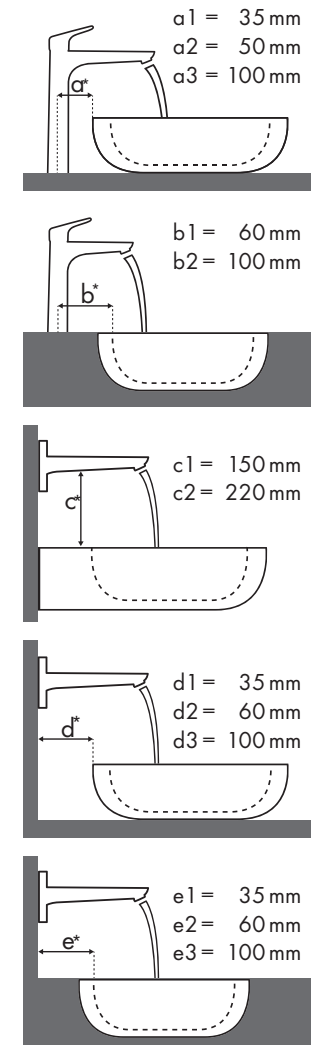

¿Qué grifería Hansgrohe va con cada lavabo?

Keramik

Renova Nr. 1 Plan																			
	400 x 250		600 x 480		650 x 480				750 x 480	600 x 480	650 x 480	850 x 480	1000 x 480	850 x 480				1000 x 480	
	●	●	●	●	●	●	⊗	⊗	●	●	●	●	●	●	●	⊗	⊗	●	●
Talis	# 272140	# 272142	# 222260	# 222262	# 222265	# 222267	# 222268	# 222266	# 122175 # 122180	# 225160	# 225165	# 125185	# 125100	# 122185	# 122187	# 122188	# 122186	# 122100	# 122102
Talis 80 # 32040000 # 32057000	✓		✓		✓				✓	✓	✓	✓	✓	✓				✓	
Talis 80 # 32041000 # 32130000	✓	✓	✓	✓	✓	✓			✓	✓	✓	✓	✓	✓	✓			✓	✓
Talis 80 # 32053000			✓		✓				✓	✓	✓	✓	✓	✓				✓	
Talis 150 # 32052000					✓				✓	✓	✓	✓	✓	✓				✓	✓
Talis S² # 32070000 # 32073000			✓		✓				✓	✓	✓	✓	✓	✓				✓	✓
Talis 210 # 32084000 # 32082000 # 32080000			✓		✓				✓	✓	✓	✓	✓	✓				✓	✓
Talis 250 # 32055000					✓						✓	✓	✓	✓				✓	✓
Talis 165 mm # 31618000								✓^{c1}	✓^{c1}						✓^{c1}	✓^{c1}			
Talis 225 mm # 31611000								✓^{c1}	✓^{c1}						✓^{c1}	✓^{c1}			

Legenda