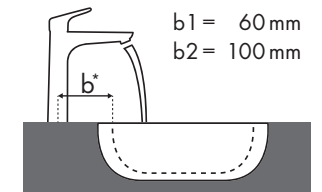

¿Qué grifería Hansgrohe va con cada lavabo?

Duravit

Starck 3							
		500 x 260	490 x 365	650 x 485	700 x 490	850 x 485	1050 x 485
		○	● ●	●	●	●	●
Talis		# 075150..00	# 030249..00 # 030256..00	# 030065..00	# 030470..00	# 030480..00	# 030410..00
	Talis 80	# 32040000 # 32057000	✓	✓	✓	✓	✓
		# 32041000 # 32130000	✓	✓	✓	✓	✓
	Talis 80	# 32053000		✓	✓	✓	✓
	Talis 150	# 32052000			✓		
	Talis S²	# 32070000 # 32073000		✓	✓		
	Talis 210	# 32084000 # 32082000 # 32080000		✓	✓		

Legenda