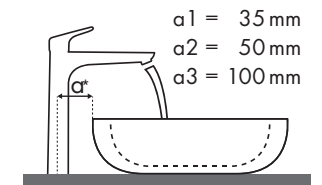

¿Qué grifería Hansgrohe va con cada lavabo?

Villeroy & Boch

Memento														
		400 x 260	500 x 420				600 x 420				800 x 470			
		● # 5333 41 XX ● # 5333 4G XX	● # 5133 50 XX ● # 5133 5L XX	● # 5133 51 XX ● # 5133 5G XX	⊗ # 5133 52 XX ⊗ # 5133 5J XX	⊗ # 5133 53 XX ⊗ # 5133 5F XX	● # 5133 60 XX ● # 5133 6L XX	● # 5133 61 XX ● # 5133 6G XX	⊗ # 5133 62 XX ⊗ # 5133 6J XX	⊗ # 5133 63 XX ⊗ # 5133 6F XX	● # 5135 60 XX ● # 5135 61 XX	⊗ # 5135 62 XX ⊗ # 5135 63 XX	● # 5133 85 XX ● # 5133 81 XX	⊗ # 5133 86 XX ⊗ # 5133 83 XX
Talis														
	# 32040000 # 32057000 # 32041000 # 32130000		✓			✓				✓		✓		
Talis 80														
	# 32053000		✓			✓				✓		✓		
Talis S														
	# 32070000 # 32073000		✓			✓				✓		✓		
Talis 210														
	# 32084000 # 32082000 # 32080000											✓		
Talis 225 mm														
	# 31611000				✓^{c1}	✓^{c1}			✓^{c1}	✓^{c1}		✓^{c1}	✓^{c1}	

Legenda