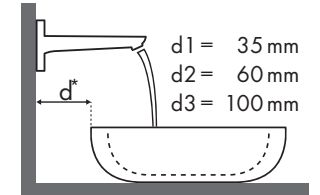

¿Qué grifería Hansgrohe va con cada lavabo?

Laufen

My Life									
		470 x 380		750 x 480		750 x 530		650 x 440	
		●	⊗	●	⊗	●	⊗	●	⊗
Talis		#815942/104	#815942/109	#811946/104	#811946/109	#810946/104	#810946/109	#818944/104	#818944/109
Talis 80 	#32040000 #32057000	✓		✓		✓		✓	
Talis 80 	#32053000			✓		✓		✓	
Talis 150 	#32052000					✓			
Talis S² 	#32070000 #32073000			✓		✓		✓	
Talis 210 	#32084000			✓		✓		✓	
Talis 250 	#32055000					✓			
Talis 165 mm 	#31618000		✓^{c1}						✓^{c1}_{d1}
Talis 225 mm 	#31611000		✓^{c1}	✓^{c1}_{d1}		✓^{c1}			✓^{c1}_{d2}

✓ = Combinación recomendada | ● = Orificio perforado | ○ = Orificio preparado | ⊗ = Sin agujero

Legenda