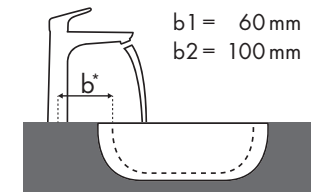

¿Qué grifería Hansgrohe va con cada lavabo?

Villeroy & Boch

Memento														
		400 x 260	500 x 420				600 x 420				800 x 470			
		● # 5333 41 XX ● # 5333 4G XX	● # 5133 50 XX ● # 5133 5L XX	● # 5133 51 XX ● # 5133 5G XX	⊗ # 5133 52 XX ⊗ # 5133 5J XX	⊗ # 5133 53 XX ⊗ # 5133 5F XX	● # 5133 60 XX ● # 5133 6L XX	● # 5133 61 XX ● # 5133 6G XX	⊗ # 5133 62 XX ⊗ # 5133 6J XX	⊗ # 5133 63 XX ⊗ # 5133 6F XX	● # 5135 60 XX ● # 5135 61 XX	⊗ # 5135 62 XX ⊗ # 5135 63 XX	● # 5133 85 XX ● # 5133 81 XX	⊗ # 5133 86 XX ⊗ # 5133 83 XX
Talis														
	# 32040000 # 32057000 # 32041000 # 32130000		✓			✓				✓		✓		
Talis 80														
	# 32053000		✓			✓				✓		✓		
Talis S														
	# 32070000 # 32073000		✓			✓				✓		✓		
Talis 210														
	# 32084000 # 32082000 # 32080000											✓		
Talis 225 mm														
	# 31611000				✓^{c1}	✓^{c1}			✓^{c1}	✓^{c1}		✓^{c1}	✓^{c1}	

Legenda