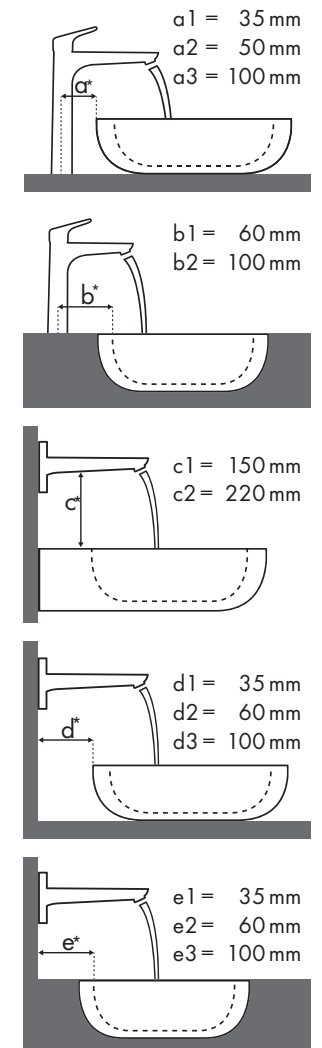

¿Qué grifería Hansgrohe va con cada lavabo?

Burgbad

Crono 1.0								
	810 x 500		1210 x 500		1610 x 500		2010 x 500	
	●	⊗	●	⊗	●	⊗	●	⊗
Talis	# MES8065	# MES8065*	# MES1265 # MES1266	# MES1265* # MES1266*	# MES1665	# MES1665*	# MDS2065	# MDS2065
Talis 80 	# 32040000 # 32057000	✓					✓	
Talis 80 	# 32053000	✓	✓	✓	✓	✓	✓	
Talis 150 	# 32052000	✓	✓	✓	✓	✓	✓	
Talis S² 	# 32070000 # 32073000	✓	✓	✓	✓	✓	✓	
Talis 210 	# 32084000	✓	✓	✓	✓	✓	✓	
Talis 250 	# 32055000	✓	✓	✓	✓	✓	✓	
Talis 225 mm 	# 31611000		✓^{c1}	✓^{c1}	✓^{c1}	✓^{c1}	✓^{c1}	

Burgbad

Max 1		
	710 x 385	906 x 506
	⊗	●
Talis	# KBAF070 # SELT070	# KBAC091 # SELR091 # KBAD091 # SELS091
Talis 80 	# 32040000 # 32057000	✓
Talis 80 	# 32053000	✓
Talis 150 	# 32052000	✓
Talis S² 	# 32070000 # 32073000	✓
Talis 210 	# 32084000	✓
Talis 250 	# 32055000	✓^{a2}
Talis 165 mm 	# 31618000	✓^{c1} d2

Burgbad

Sinea		
	1210 x 490	
	●	⊗
Talis	# WTU121E	# WTU121E*
Talis 80 	# 32040000 # 32057000	✓
Talis 80 	# 32053000	✓
Talis S² 	# 32070000 # 32073000	✓
Talis 165 mm 	# 31618000	✓^{c1}
Talis 225 mm 	# 31611000	✓^{c1}

Legenda

* = Lavabos si orificio disponibles bajo petición

✓ = Combinación recomendada | ● = Orificio perforado | ○ = Orificio preparado | ⊗ = Sin agujero