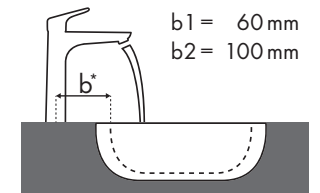

¿Qué grifería Hansgrohe va con cada lavabo?

Laufen

My Life									
		470 x 380		750 x 480		750 x 530		650 x 440	
		●	⊗	●	⊗	●	⊗	●	⊗
Talis		#815942/104	#815942/109	#811946/104	#811946/109	#810946/104	#810946/109	#818944/104	#818944/109
Talis 80 	#32040000 #32057000	✓		✓		✓		✓	
Talis 80 	#32053000			✓		✓		✓	
Talis 150 	#32052000					✓			
Talis S² 	#32070000 #32073000			✓		✓		✓	
Talis 210 	#32084000			✓		✓		✓	
Talis 250 	#32055000					✓			
Talis 165 mm 	#31618000		✓^{c1}						✓^{c1}_{d1}
Talis 225 mm 	#31611000		✓^{c1}	✓^{c1}_{d1}		✓^{c1}			✓^{c1}_{d2}

✓ = Combinación recomendada | ● = Orificio perforado | ○ = Orificio preparado | ⊗ = Sin agujero

Legenda