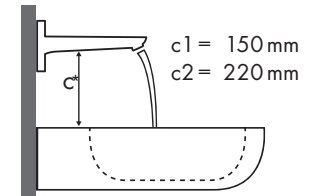

¿Qué grifería Hansgrohe va con cada lavabo?

Laufen

My Life									
		470 x 380		750 x 480		750 x 530		650 x 440	
		●	⊗	●	⊗	●	⊗	●	⊗
Talis		#815942/104	#815942/109	#811946/104	#811946/109	#810946/104	#810946/109	#818944/104	#818944/109
Talis 80 	#32040000 #32057000	✓		✓		✓		✓	
Talis 80 	#32053000			✓		✓		✓	
Talis 150 	#32052000					✓			
Talis S² 	#32070000 #32073000			✓		✓		✓	
Talis 210 	#32084000			✓		✓		✓	
Talis 250 	#32055000					✓			
Talis 165 mm 	#31618000		✓^{c1}						✓^{c1}_{d1}
Talis 225 mm 	#31611000		✓^{c1}	✓^{c1}_{d1}		✓^{c1}			✓^{c1}_{d2}

✓ = Combinación recomendada | ● = Orificio perforado | ○ = Orificio preparado | ⊗ = Sin agujero

Legenda