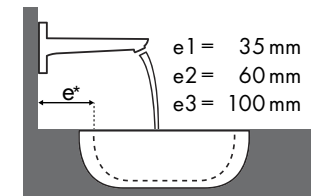

¿Qué grifería Hansgrohe va con cada lavabo?

Roca

		Java 560 x 475	Selene 510 x 395	Meridian 850 x 460	Diverta 470 x 440	Diverta 750 x 440	Ibis 440 x 310	Victoria 560 x 460	Victoria 650 x 510	The Gap 600 x 470	The Gap 650 x 470
Talis		● # 7327863000	⊗ # 7322307000	● # 32724D0000	● # 73271110	● # 3271100000	○ # 3208410010	● # 3253930000	● # 3253910000	● # 3274740000	● # 3274730000
Talis 80	# 32040000 # 32042000 # 32057000	✓		✓	✓	✓	✓	✓	✓	✓	✓
	# 32041000 # 32130000	✓		✓	✓	✓	✓	✓	✓	✓	✓
Talis 80	# 32053000	✓						✓	✓		
Talis 150	# 32052000		✓^{a2}								
Talis S	# 32070000 # 32073000	✓	✓^{a2}	✓		✓		✓	✓	✓	✓
Talis 210	# 32084000	✓	✓^{a2}	✓				✓	✓	✓	✓
	# 32082000 # 32080000		✓^{a2}	✓				✓	✓	✓	✓
Talis 250	# 32055000		✓^{a2}								
Talis 165mm	# 31086000		✓^{c1}_{d2}					✓^{c1}			
Talis 225mm	# 31611000		✓^{c1}_{d2}								

✓ = Combinación recomendada | ● = Orificio perforado | ○ = Orificio preparado | ⊗ = Sin agujero

Legenda