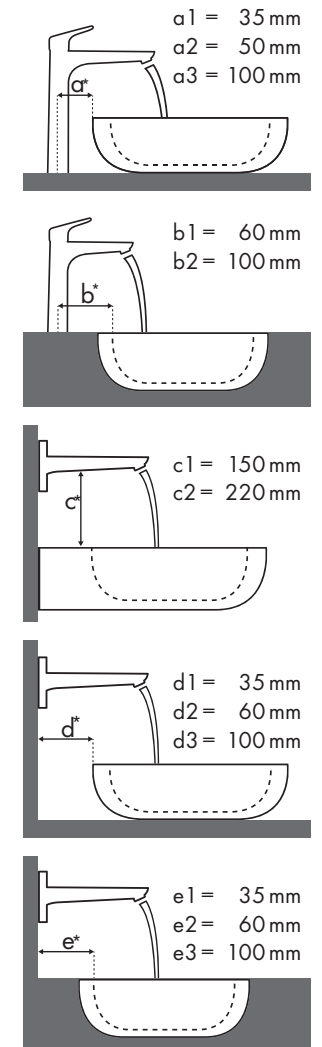

¿Qué grifería Hansgrohe va con cada lavabo?

Keramag

iCon							
		500 x 485	600 x 485	750 x 485	900 x 485		
		● # 124050 # 124150	● # 124060 ○ # 124063	●	● # 124090 # 124190 # 124195	○ # 124093	
Talis							
	# 32040000 # 32057000 # 32041000 # 32130000	✓ ✓	✓ ✓	✓ ✓	✓ ✓	✓ ✓	
	# 32053000	✓	✓	✓	✓		
	# 32052000		✓	✓	✓		
	# 32070000 # 32073000		✓	✓	✓		
	# 32084000 # 32082000 # 32080000		✓	✓	✓		
	# 31618000			✓ c1		✓ c1	
	# 31611000			✓ c1		✓ c1	

Keramag

Silk						
		400 x 295	600 x 470	570 x 427	1000 x 470	
		● # 121640	● # 121660	● # 121650 # 121655	● # 121600	○ # 121625
Talis						
	# 32040000 # 32057000 # 32041000 # 32130000		✓ ✓	✓ ✓	✓ ✓	
	# 32053000		✓		✓	
	# 32052000		✓			
	# 32070000 # 32073000				✓	
	# 32084000 # 32082000 # 32080000				✓	
	# 31618000					✓ c1
	# 31611000					✓ c1

Leyenda