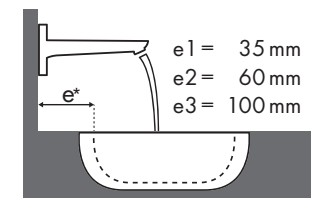

¿Qué grifería Hansgrohe va con cada lavabo?

Duravit

Starck 3							
		500 x 260	490 x 365	650 x 485	700 x 490	850 x 485	1050 x 485
		○	● ●	●	●	●	●
Talis		# 075150..00	# 030249..00 # 030256..00	# 030065..00	# 030470..00	# 030480..00	# 030410..00
	Talis 80	# 32040000 # 32057000	✓	✓	✓	✓	✓
		# 32041000 # 32130000	✓	✓	✓	✓	✓
	Talis 80	# 32053000		✓	✓	✓	✓
	Talis 150	# 32052000			✓		
	Talis S²	# 32070000 # 32073000		✓	✓		
	Talis 210	# 32084000 # 32082000 # 32080000		✓	✓		

Legenda