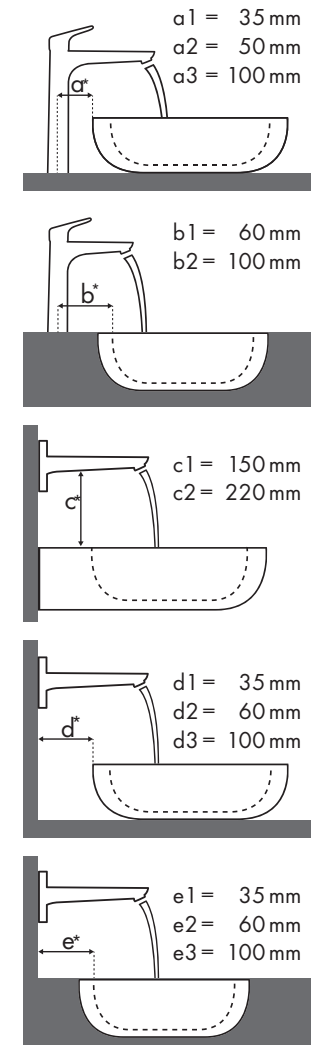

¿Qué grifería Hansgrohe va con cada lavabo?

Villeroy & Boch

		Sentique				
		450 x 360	650 x 500	555 x 450		
		●	●	●	●	●
		# 5322 45 XX	# 5322 46 XX	# 5143 65 XX	# 5143 66 XX	# 5146 55 XX
Talis						
	# 32040000	✓		✓		✓
	# 32057000					
	# 32041000	✓	✓	✓	✓	✓
	# 32130000					
Talis 80						
	# 32053000			✓		✓
Talis 150						
	# 32052000			✓		
Talis S						
	# 32070000 # 32073000			✓		✓
Talis 210						
	# 32084000 # 32082000 # 32080000			✓		

Villeroy & Boch

		Subway 2.0								
		450 x 370	500 x 400	600 x 470	650 x 490	630 x 355				
		●	●	●	●	●	●	●	●	
		# 7315 45 XX	# 7315 50 XX	# 7113 60 XX	# 7113 61 XX	# 7113 62 XX ⊗	# 7114 65 XX	# 7114 66 XX	# 7114 67 XX ⊗	# 4115 6R XX # 4115 6R XX
Talis										
	# 32040000	✓	✓	✓			✓			
	# 32057000									
	# 32041000	✓	✓	✓	✓		✓	✓		
	# 32130000								✓	
Talis 80										
	# 32053000			✓			✓			
Talis S										
	# 32070000 # 32073000			✓			✓			
Talis 210										
	# 32084000 # 32082000 # 32080000			✓			✓			
Talis 165 mm										
	# 31618000							✓^{c1}		
Talis 225 mm										
	# 31611000				✓^{c1}			✓^{c1}		

Legenda