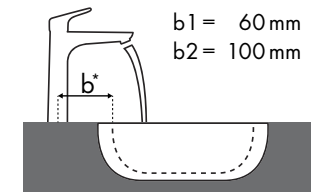

¿Qué grifería Hansgrohe va con cada lavabo?

Roca

		Java 560 x 475	Selene 510 x 395	Meridian 850 x 460	Diverta 470 x 440	Diverta 750 x 440	Ibis 440 x 310	Victoria 560 x 460	Victoria 650 x 510	The Gap 600 x 470	The Gap 650 x 470
Talis		● # 7327863000	⊗ # 7322307000	● # 32724D0000	● # 73271110	● # 3271100000	○ # 3208410010	● # 3253930000	● # 3253910000	● # 3274740000	● # 3274730000
Talis 80	# 32040000 # 32042000 # 32057000	✓		✓	✓	✓	✓	✓	✓	✓	✓
	# 32041000 # 32130000	✓		✓	✓	✓	✓	✓	✓	✓	✓
Talis 80	# 32053000	✓						✓	✓		
Talis 150	# 32052000		✓^{a2}								
Talis S	# 32070000 # 32073000	✓	✓^{a2}	✓		✓		✓	✓	✓	✓
Talis 210	# 32084000	✓	✓^{a2}	✓				✓	✓	✓	✓
	# 32082000 # 32080000		✓^{a2}	✓				✓	✓	✓	✓
Talis 250	# 32055000		✓^{a2}								
Talis 165mm	# 31086000		✓^{c1}_{d2}					✓^{c1}			
Talis 225mm	# 31611000		✓^{c1}_{d2}								

✓ = Combinación recomendada | ● = Orificio perforado | ○ = Orificio preparado | ⊗ = Sin agujero

Legenda