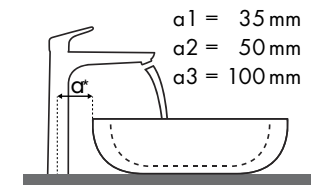

¿Qué grifería Hansgrohe va con cada lavabo?

Roca

		Java 560 x 475	Selene 510 x 395	Meridian 850 x 460	Diverta 470 x 440	Diverta 750 x 440	Ibis 440 x 310	Victoria 560 x 460	Victoria 650 x 510	The Gap 600 x 470	The Gap 650 x 470
Talis		● # 7327863000	⊗ # 7322307000	● # 32724D0000	● # 73271110	● # 3271100000	○ # 3208410010	● # 3253930000	● # 3253910000	● # 3274740000	● # 3274730000
Talis 80	# 32040000 # 32042000 # 32057000	✓		✓	✓	✓	✓	✓	✓	✓	✓
	# 32041000 # 32130000	✓		✓	✓	✓	✓	✓	✓	✓	✓
Talis 80	# 32053000	✓						✓	✓		
Talis 150	# 32052000		✓^{a2}								
Talis S	# 32070000 # 32073000	✓	✓^{a2}	✓		✓		✓	✓	✓	✓
Talis 210	# 32084000	✓	✓^{a2}	✓				✓	✓	✓	✓
	# 32082000 # 32080000		✓^{a2}	✓				✓	✓	✓	✓
Talis 250	# 32055000		✓^{a2}								
Talis 165mm	# 31086000		✓^{c1}_{d2}					✓^{c1}			
Talis 225mm	# 31611000		✓^{c1}_{d2}								

✓ = Combinación recomendada | ● = Orificio perforado | ○ = Orificio preparado | ⊗ = Sin agujero

Legenda