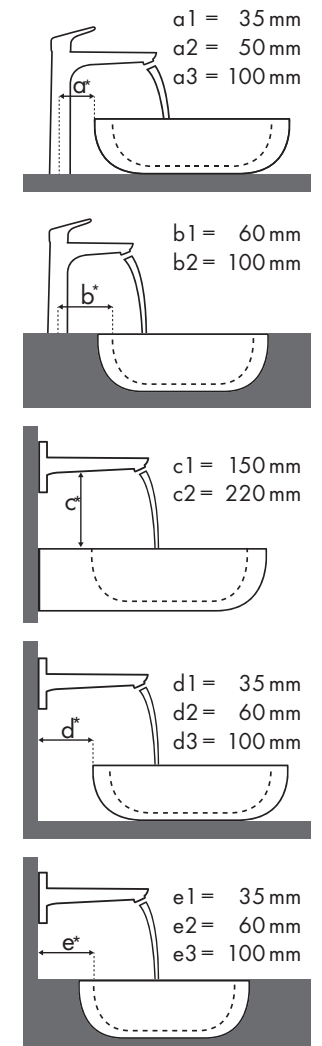

¿Qué grifería Hansgrohe va con cada lavabo?

Burgbad

Bel										
	610 x 355		1210 x 487		1610 x 487		710 x 405		910 x 405	
	●	⊗	●	⊗	●	⊗	●	⊗	●	⊗
Talis	# MWAU061 # MWAU081	# MWAU061* # MWAU081*	# MWAV121	# MWAV121*	# MWAV161	# MWAV161*	# MWAW071	# MWAW071*	# MWAW091	# MWAW091*
Talis 80 	# 32040000 # 32057000	✓	✓	✓	✓	✓	✓	✓	✓	✓
Talis 80 	# 32053000		✓	✓	✓	✓	✓	✓	✓	✓
Talis S² 	# 32070000 # 32073000	✓	✓	✓	✓	✓	✓	✓	✓	✓
Talis 210 	# 32084000		✓	✓	✓	✓	✓	✓	✓	✓
Talis 165 mm 	# 31618000	✓^{c1}					✓^{c1}		✓^{c1}	✓^{c1}
Talis 225 mm 	# 31611000		✓^{c1}	✓^{c1}	✓^{c1}	✓^{c1}	✓^{c1}	✓^{c1}	✓^{c1}	✓^{c1}

Burgbad

Cala								
	605 x 550		905 x 550		1205 x 550		1505 x 550	
	●	⊗	●	⊗	●	⊗	●	⊗
Talis	# WTU060M	# WTU060M*	# WTU099M # WTU096A	# WTU099M* # WTU096A*	# WTU120M # WTU122M # WTU123A	# WTU120M* # WTU122M* # WTU123A*	# WTU150M	# WTU150M*
Talis 80 	# 32040000 # 32057000	✓					✓	
Talis 80 	# 32053000	✓	✓	✓	✓	✓	✓	✓
Talis 150 	# 32052000	✓	✓	✓	✓	✓	✓	✓
Talis S² 	# 32070000 # 32073000	✓	✓	✓	✓	✓	✓	✓
Talis 210 	# 32084000	✓	✓	✓	✓	✓	✓	✓
Talis 250 	# 32055000	✓	✓	✓	✓	✓	✓	✓
Talis 225mm 	# 31611000	✓^{c1}	✓^{c1}	✓^{c1}	✓^{c1}	✓^{c1}	✓^{c1}	✓^{c1}

Legenda

* = Lavabos si orificio disponibles bajo petición

✓ = Combinación recomendada | ● = Orificio perforado | ○ = Orificio preparado | ⊗ = Sin agujero