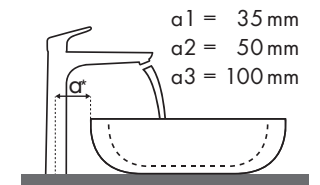

Signaturforklaring