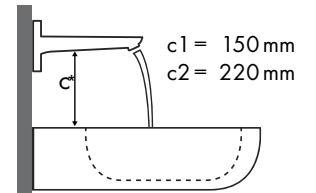

Signaturforklaring