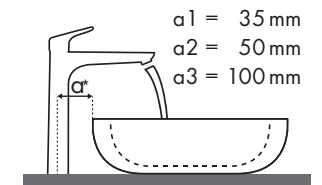

Signaturforklaring