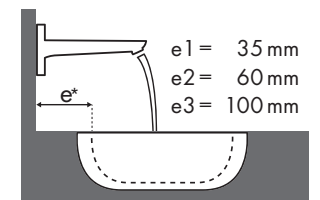

Signaturforklaring