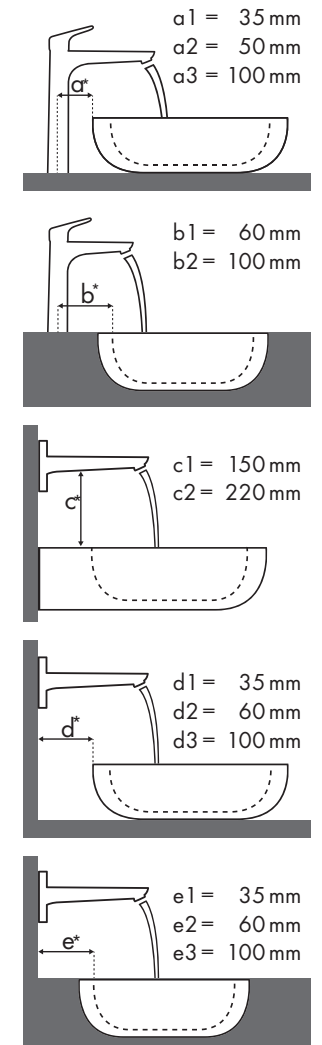

Hvilket Hansgrohe armatur passer til hvilken håndvask?

Laufen

Pro																				
		450 x 340		525 x 400		625 x 400		600 x 380				850 x 480		1050 x 480		600 x 400				
		●	○	●	○	●	○	●	○	●	○	●	○	●	○	●	○	●	○	
Talis		#811951/104	#811952/104	#811951/156	#811951/109	#811952/109	#811951/142	#811961/109	#811961/155	#811969/109	#811969/155	#812953/104	#812953/156	#812953/109	#812953/142	#813956/104	#813956/109	#813958/104	#813958/109	#816952/112
Talis 80	#32040000 #32057000	✓								✓						✓		✓		
	#32041000 #32130000	✓	✓							✓	✓					✓		✓		
Talis 80	#32053000									✓						✓		✓		
Talis 150	#32052000					✓^{b1}	✓^{b1}									✓		✓		
Talis S²	#32070000 #32073000					✓^{b1}	✓^{b1}	✓								✓		✓		
Talis 210	#32084000 #32082000 #32080000					✓^{b1}	✓^{b1}	✓								✓		✓		
Talis 250	#32055000					✓^{b1}	✓^{b1}									✓		✓		
Talis 165 mm	#31618000		✓^{c1}	✓^{c1}	✓^{c1}	✓^{e2}	✓^{e2}					✓^{c1}	✓^{c1}							✓^{c1}
Talis 225 mm	#31611000				✓^{c1}	✓^{e2}	✓^{e2}					✓^{c1}	✓^{c1}			✓^{c1}		✓^{c1}		✓^{c1}

✓ = Anbefalede kombinationer | ● = Med hanehul | ○ = Forberedt hanehul | ⊗ = Uden hanehul

Signaturforklaring