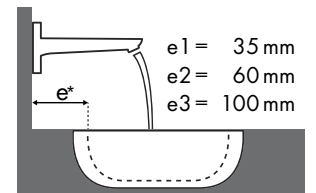

✓ = Anbefalede kombinationer | ● = Med hanehul | ○ = Forberedt hanehul | ⊗ = Uden hanehul

Signaturforklaring

Hvilket Hansgrohe armatur passer til hvilken håndvask?

Roca

											
		Java 560 x 475	Selene 510 x 395	Meridian 850 x 460	Diverta 470 x 440	Diverta 750 x 440	Ibis 440 x 310	Victoria 560 x 460	Victoria 650 x 510	The Gap 600 x 470	The Gap 650 x 470
Talis		● # 7327863000	⊗ # 7322307000	● # 32724D0000	● # 73271110	● # 3271100000	○ # 3208410010	● # 3253930000	● # 3253910000	● # 3274740000	● # 3274730000
Talis 80	# 32040000 # 32042000 # 32057000	✓		✓	✓	✓	✓	✓	✓	✓	✓
	# 32041000 # 32130000	✓		✓	✓	✓	✓	✓	✓	✓	✓
Talis 80	# 32053000	✓						✓	✓		
Talis 150	# 32052000		✓ ^{a2}								
Talis S	# 32070000 # 32073000	✓	✓ ^{a2}	✓		✓		✓	✓	✓	✓
Talis 210	# 32084000	✓	✓ ^{a2}	✓				✓	✓	✓	✓
	# 32082000 # 32080000		✓ ^{a2}	✓				✓	✓	✓	✓
Talis 250	# 32055000		✓ ^{a2}								
Talis 165mm	# 31086000		✓ ^{c1} _{d2}					✓ ^{c1}			
Talis 225mm	# 31611000		✓ ^{c1} _{d2}								

✓ = Anbefalede kombinationer | ● = Med hanehul | ○ = Forberedt hanehul | ⊗ = Uden hanehul

Signaturforklaring

Hvilket Hansgrohe armatur passer til hvilken håndvask?

Villeroy & Boch

Memento																			
		400 x 260	500 x 420				600 x 420				600 x 420				800 x 470				
		● # 5333 41 XX ● # 5333 4G XX	● # 5133 50 XX ● # 5133 5L XX	● # 5133 51 XX ● # 5133 5G XX	⊗ # 5133 52 XX ⊗ # 5133 5J XX	⊗ # 5133 53 XX ⊗ # 5133 5F XX	● # 5133 60 XX ● # 5133 6L XX	● # 5133 61 XX ● # 5133 6G XX	⊗ # 5133 62 XX ⊗ # 5133 6J XX	⊗ # 5133 63 XX ⊗ # 5133 6F XX	● # 5135 60 XX ● # 5135 61 XX	⊗ # 5135 62 XX ⊗ # 5135 63 XX	● # 5133 85 XX ● # 5133 81 XX	⊗ # 5133 86 XX ⊗ # 5133 83 XX					
Talis																			
	# 32040000 # 32057000 # 32041000 # 32130000		✓				✓				✓				✓				
	# 32053000		✓				✓				✓				✓				
	# 32070000 # 32073000		✓				✓				✓				✓				
	# 32084000 # 32082000 # 32080000														✓				
	# 31611000				✓ ^{c1}	✓ ^{c1}			✓ ^{c1}	✓ ^{c1}			✓ ^{c1}	✓ ^{c1}			✓ ^{c1}	✓ ^{c1}	