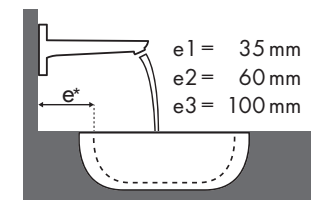

Signaturforklaring