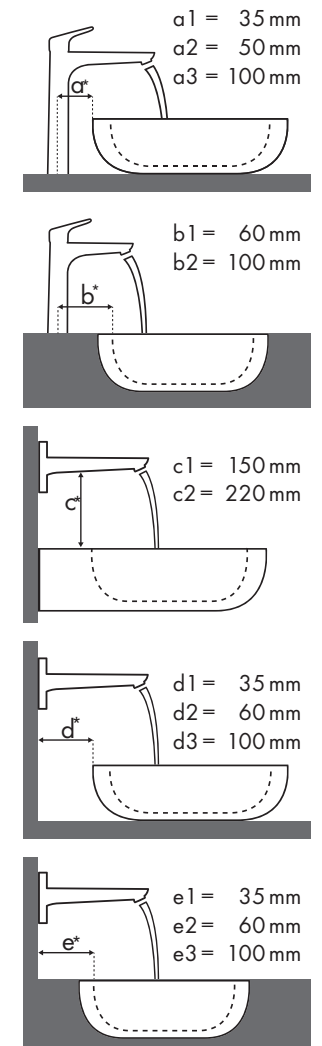

Hvilket Hansgrohe armatur passer til hvilken håndvask?

Villeroy & Boch

		Sentique				
		450 x 360	650 x 500	555 x 450		
		●	●	●	●	●
		# 5322 45 XX	# 5322 46 XX	# 5143 65 XX	# 5143 66 XX	# 5146 55 XX
Talis						
	# 32040000	✓		✓		✓
	# 32057000					
	# 32041000	✓	✓	✓	✓	✓
	# 32130000					
Talis 80						
	# 32053000			✓		✓
Talis 150						
	# 32052000			✓		
Talis S						
	# 32070000 # 32073000			✓		✓
Talis 210						
	# 32084000 # 32082000 # 32080000			✓		

Villeroy & Boch

		Subway 2.0								
		450 x 370	500 x 400	600 x 470	650 x 490	630 x 355				
		●	●	●	●	●	●	●	●	
		# 7315 45 XX	# 7315 50 XX	# 7113 60 XX	# 7113 61 XX	# 7113 62 XX ⊗	# 7114 65 XX	# 7114 66 XX	# 7114 67 XX ⊗	# 4115 6R XX # 4115 6R XX
Talis										
	# 32040000	✓	✓	✓			✓			
	# 32057000									
	# 32041000	✓	✓	✓	✓		✓	✓		
	# 32130000								✓	
Talis 80										
	# 32053000			✓			✓			
Talis S										
	# 32070000 # 32073000			✓			✓			
Talis 210										
	# 32084000 # 32082000 # 32080000			✓			✓			
Talis 165 mm										
	# 31618000							✓c1		
Talis 225 mm										
	# 31611000				✓c1			✓c1		

Signaturforklaring