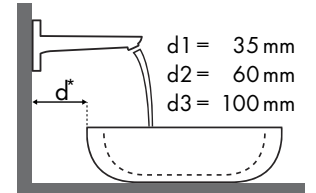

✓ = Anbefalede kombinationer | ● = Med hanehul | ○ = Forberedt hanehul | ⊗ = Uden hanehul

Signaturforklaring

Hvilket Hansgrohe armatur passer til hvilken håndvask?

Roca

											
		Java 560 x 475	Selene 510 x 395	Meridian 850 x 460	Diverta 470 x 440	Diverta 750 x 440	Ibis 440 x 310	Victoria 560 x 460	Victoria 650 x 510	The Gap 600 x 470	The Gap 650 x 470
Talis		● # 7327863000	⊗ # 7322307000	● # 32724D0000	● # 73271110	● # 3271100000	○ # 3208410010	● # 3253930000	● # 3253910000	● # 3274740000	● # 3274730000
Talis 80	# 32040000 # 32042000 # 32057000	✓		✓	✓	✓	✓	✓	✓	✓	✓
	# 32041000 # 32130000	✓		✓	✓	✓	✓	✓	✓	✓	✓
Talis 80	# 32053000	✓						✓	✓		
Talis 150	# 32052000		✓ ^{a2}								
Talis S	# 32070000 # 32073000	✓	✓ ^{a2}	✓		✓		✓	✓	✓	✓
Talis 210	# 32084000	✓	✓ ^{a2}	✓				✓	✓	✓	✓
	# 32082000 # 32080000		✓ ^{a2}	✓				✓	✓	✓	✓
Talis 250	# 32055000		✓ ^{a2}								
Talis 165mm	# 31086000		✓ ^{c1} _{d2}					✓ ^{c1}			
Talis 225mm	# 31611000		✓ ^{c1} _{d2}								

✓ = Anbefalede kombinationer | ● = Med hanehul | ○ = Forberedt hanehul | ⊗ = Uden hanehul

Signaturforklaring

Hvilket Hansgrohe armatur passer til hvilken håndvask?

Villeroy & Boch

Memento																			
		400 x 260	500 x 420				600 x 420				600 x 420				800 x 470				
		● # 5333 41 XX ● # 5333 4G XX	● # 5133 50 XX ● # 5133 5L XX	● # 5133 51 XX ● # 5133 5G XX	⊗ # 5133 52 XX ⊗ # 5133 5J XX	⊗ # 5133 53 XX ⊗ # 5133 5F XX	● # 5133 60 XX ● # 5133 6L XX	● # 5133 61 XX ● # 5133 6G XX	⊗ # 5133 62 XX ⊗ # 5133 6J XX	⊗ # 5133 63 XX ⊗ # 5133 6F XX	● # 5135 60 XX ● # 5135 61 XX	⊗ # 5135 62 XX ⊗ # 5135 63 XX	● # 5133 85 XX ● # 5133 81 XX	⊗ # 5133 86 XX ⊗ # 5133 83 XX					
Talis																			
	# 32040000 # 32057000 # 32041000 # 32130000		✓				✓				✓				✓				
	# 32053000		✓				✓				✓				✓				
	# 32070000 # 32073000		✓				✓				✓				✓				
	# 32084000 # 32082000 # 32080000														✓				
	# 31611000				✓ ^{c1}	✓ ^{c1}			✓ ^{c1}	✓ ^{c1}			✓ ^{c1}	✓ ^{c1}			✓ ^{c1}	✓ ^{c1}	