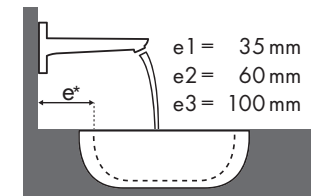

Signaturforklaring