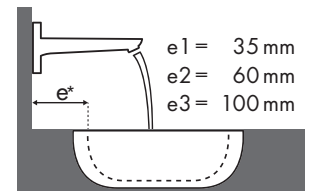

Signaturforklaring