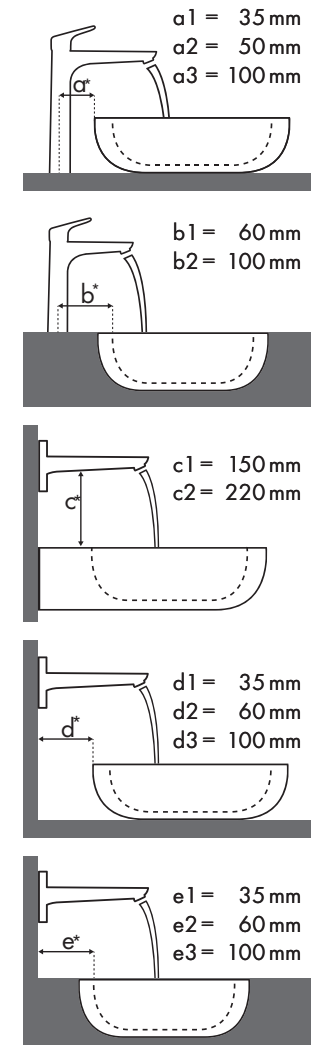

Signaturforklaring

* = Håndvask uden hul til armatur ved henvendelse

✓ = Anbefalede kombinationer | ● = Med hanehul | ○ = Forberedt hanehul | ⊗ = Uden hanehul