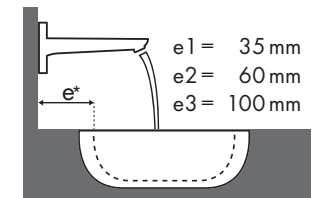

Signaturforklaring