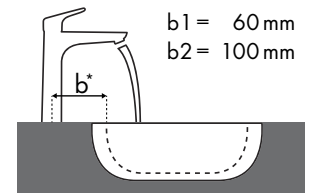

Signaturforklaring