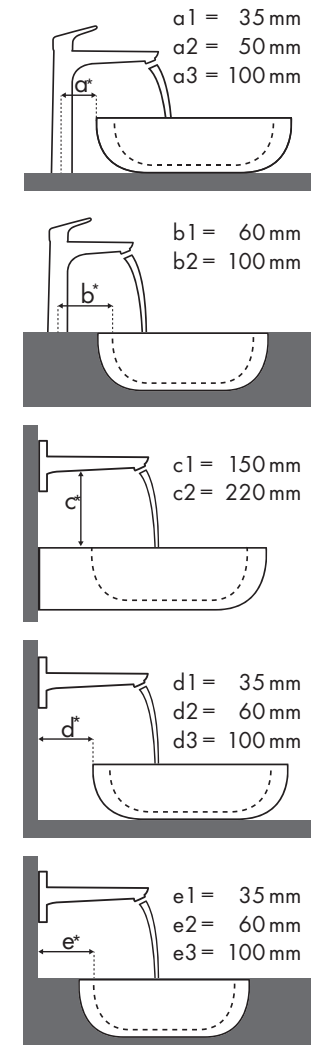

Hvilket Hansgrohe armatur passer til hvilken håndvask?

Burgbad

Crono 1.0										
	810 x 500		1210 x 500		1610 x 500		2010 x 500			
	●	⊗	●	⊗	●	⊗	●	⊗		
Talis	# MES8065	# MES8065*	# MES1265	# MES1266	# MES1265*	# MES1266*	# MES1665	# MES1665*	# MDS2065	# MDS2065
Talis 80 	# 32040000 # 32057000	✓							✓	
Talis 80 	# 32053000	✓	✓	✓	✓	✓	✓	✓		
Talis 150 	# 32052000	✓	✓	✓	✓	✓	✓	✓		
Talis S² 	# 32070000 # 32073000	✓	✓	✓	✓	✓	✓	✓		
Talis 210 	# 32084000	✓	✓	✓	✓	✓	✓	✓		
Talis 250 	# 32055000	✓	✓	✓	✓	✓	✓	✓		
Talis 225 mm 	# 31611000		✓^{c1}	✓^{c1}	✓^{c1}	✓^{c1}	✓^{c1}	✓^{c1}		

Burgbad

Max 1						
	710 x 385		906 x 506			
	⊗	●	●	●		
Talis	# KBAF070	# SELT070	# KBAC091	# SELR091	# KBAD091	# SELS091
Talis 80 	# 32040000 # 32057000			✓		
Talis 80 	# 32053000			✓		
Talis 150 	# 32052000			✓		
Talis S² 	# 32070000 # 32073000			✓		
Talis 210 	# 32084000			✓		
Talis 250 	# 32055000	✓^{a2}		✓		
Talis 165 mm 	# 31618000	✓^{c1}	✓^{d2}			

Burgbad

Sinea			
	1210 x 490		
	●	⊗	
Talis	# WTU121E	# WTU121E*	
Talis 80 	# 32040000 # 32057000	✓	
Talis 80 	# 32053000	✓	
Talis S² 	# 32070000 # 32073000	✓	
Talis 165 mm 	# 31618000	✓^{c1}	
Talis 225 mm 	# 31611000	✓^{c1}	

Signaturforklaring

* = Håndvask uden hul til armatur ved henvendelse

✓ = Anbefalede kombinationer | ● = Med hanehul | ○ = Forberedt hanehul | ⊗ = Uden hanehul