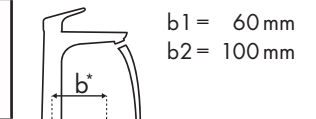

Signaturforklaring