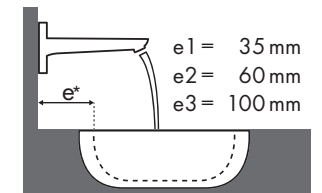

Signaturforklaring