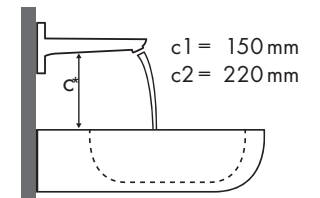

Signaturforklaring