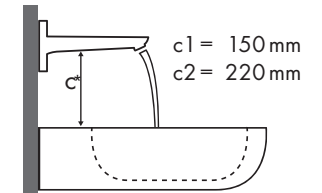

Signaturforklaring