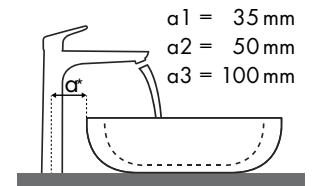

Signaturforklaring