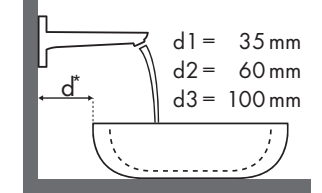

Signaturforklaring