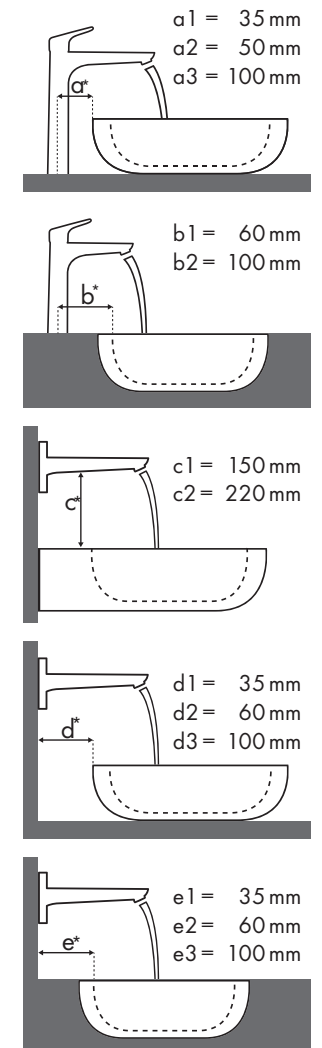

Testede anbefalede kombinationer

Information Håndvask type

Legend
a1 = 35 mm
a2 = 50 mm
a3 = 100 mm
b1 = 60 mm
b2 = 100 mm
c1 = 150 mm
c2 = 220 mm
d1 = 35 mm
d2 = 60 mm
d3 = 100 mm
e1 = 35 mm
e2 = 60 mm
e3 = 100 mm

Signaturforklaring

Hvilket Hansgrohe armatur passer til hvilken håndvask?

Keromag

iCon					
		500 x 485	600 x 485	750 x 485	900 x 485
		● # 124050 # 124150	● # 124060 ○ # 124063	● # 124075	● # 124090 # 124190 # 124195 ○ # 124093
Talis					
	Talis 80 # 32040000 # 32057000 # 32041000 # 32130000	✓ ✓	✓ ✓	✓ ✓	✓ ✓
	Talis 80 # 32053000	✓	✓	✓	✓
	Talis 150 # 32052000		✓	✓	✓
	Talis S² # 32070000 # 32073000		✓	✓	✓
	Talis 210 # 32084000 # 32082000 # 32080000		✓	✓	✓
	Talis 165 mm # 31618000		✓ c1		✓ c1
	Talis 225 mm # 31611000		✓ c1		✓ c1

Signaturforklaring

Hvilket Hansgrohe armatur passer til hvilken håndvask?

Keramik

Renova Nr. 1 Plan																					
		400 x 250		600 x 480		650 x 480				750 x 480	600 x 480	650 x 480	850 x 480	1000 x 480	850 x 480		1000 x 480				
		●	●	●	●	●	●	⊗	⊗	●	●	●	●	●	●	●	●	●	●		
Talis		# 272140	# 272142	# 222260	# 222262	# 222265	# 222267	# 222268	# 222266	# 122175	# 122180	# 225160	# 225165	# 125185	# 125100	# 122185	# 122187	# 122188	# 122186	# 122100	# 122102
	# 32040000	✓		✓		✓				✓		✓		✓		✓				✓	
	# 32057000																				
	# 32041000	✓	✓	✓	✓	✓	✓			✓		✓		✓		✓	✓			✓	✓
	# 32130000																				
	# 32053000			✓		✓				✓		✓		✓		✓				✓	
	# 32052000					✓				✓		✓		✓		✓				✓	✓
	# 32070000			✓		✓				✓		✓		✓		✓				✓	✓
	# 32073000																				
	# 32084000			✓		✓				✓		✓		✓		✓				✓	✓
	# 32082000																				
	# 32080000																				
	# 32055000					✓							✓	✓		✓				✓	✓
	# 31618000							✓ ^{c1}	✓ ^{c1}									✓ ^{c1}	✓ ^{c1}		
	# 31611000							✓ ^{c1}	✓ ^{c1}									✓ ^{c1}	✓ ^{c1}		