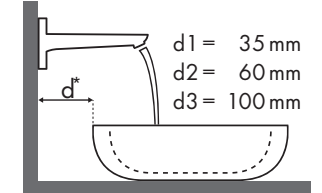

Signaturforklaring