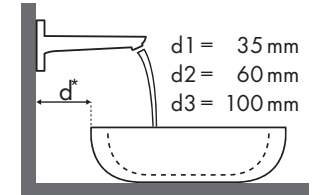

Signaturforklaring

Hvilket Hansgrohe armatur passer til hvilken håndvask?

Laufen

My Life									
		470 x 380		750 x 480		750 x 530		650 x 440	
		●	⊗	●	⊗	●	⊗	●	⊗
Talis		#815942/104	#815942/109	#811946/104	#811946/109	#810946/104	#810946/109	#818944/104	#818944/109
Talis 80		#32040000 #32057000	✓	✓	✓	✓	✓	✓	✓
Talis 80		#32053000		✓	✓	✓	✓		
Talis 150		#32052000				✓			
Talis S²		#32070000 #32073000		✓	✓	✓	✓		
Talis 210		#32084000		✓	✓	✓	✓		
Talis 250		#32055000				✓			
Talis 165 mm		#31618000	✓ ^{c1}						✓ ^{c1} _{d1}
Talis 225 mm		#31611000	✓ ^{c1}	✓ ^{c1} _{d1}	✓ ^{c1}	✓ ^{c1}	✓ ^{c1}		✓ ^{c1} _{d2}

✓ = Anbefalede kombinationer | ● = Med hanehul | ○ = Forberedt hanehul | ⊗ = Uden hanehul

Signaturforklaring

Hvilket Hansgrohe armatur passer til hvilken håndvask?

Laufen

Pro																				
		450 x 340		525 x 400		625 x 400		600 x 380				850 x 480		1050 x 480		600 x 400				
		●	○	●	○	●	○	●	○	●	○	●	○	●	○	●	○	●	○	
Talis		#811951/104	#811952/104	#811951/156	#811951/109	#811952/109	#811951/142	#811961/109	#811961/155	#811969/109	#811969/155	#812953/104	#812953/156	#812953/109	#812953/142	#813956/104	#813956/109	#813958/104	#813958/109	#816952/112
Talis 80	#32040000 #32057000	✓								✓						✓		✓		
	#32041000 #32130000	✓	✓							✓	✓					✓		✓		
Talis 80	#32053000									✓						✓		✓		
Talis 150	#32052000					✓ ^{b1}	✓ ^{b1}									✓		✓		
Talis S²	#32070000 #32073000					✓ ^{b1}	✓ ^{b1}	✓								✓		✓		
Talis 210	#32084000 #32082000 #32080000					✓ ^{b1}	✓ ^{b1}	✓								✓		✓		
Talis 250	#32055000					✓ ^{b1}	✓ ^{b1}									✓		✓		
Talis 165 mm	#31618000		✓ ^{c1}	✓ ^{c1}	✓ ^{c1}	✓ ^{e2}	✓ ^{e2}					✓ ^{c1}	✓ ^{c1}							✓ ^{c1}
Talis 225 mm	#31611000				✓ ^{c1}	✓ ^{e2}	✓ ^{e2}					✓ ^{c1}	✓ ^{c1}			✓ ^{c1}		✓ ^{c1}		✓ ^{c1}