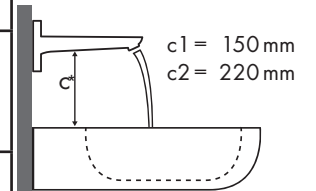

Signaturforklaring