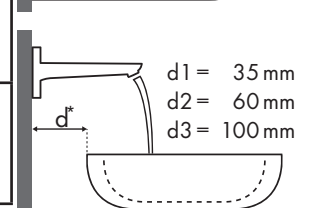

Signaturforklaring