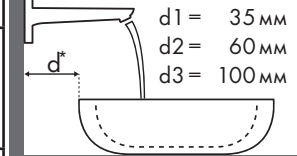

Схема взаиморасположения смесителя и раковины

a1 = 35 мм
a2 = 50 мм
a3 = 100 мм

b1 = 60 мм
b2 = 100 мм

c1 = 150 мм
c2 = 220 мм

d1 = 35 мм
d2 = 60 мм
d3 = 100 мм

e1 = 35 мм
e2 = 60 мм
e3 = 100 мм

С какими раковинами лучше всего сочетаются смесители Hansgrohe?