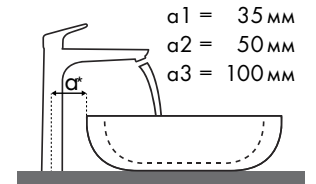

Схема взаиморасположения смесителя и раковины