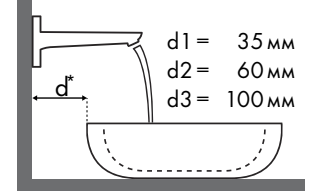

Схема взаиморасположения смесителя и раковины