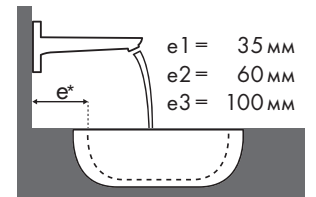

Схема взаиморасположения смесителя и раковины