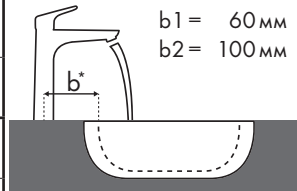

Схема взаиморасположения смесителя и раковины

a1 = 35 мм
a2 = 50 мм
a3 = 100 мм

b1 = 60 мм
b2 = 100 мм

c1 = 150 мм
c2 = 220 мм

d1 = 35 мм
d2 = 60 мм
d3 = 100 мм

e1 = 35 мм
e2 = 60 мм
e3 = 100 мм

С какими раковинами лучше всего сочетаются смесители Hansgrohe?