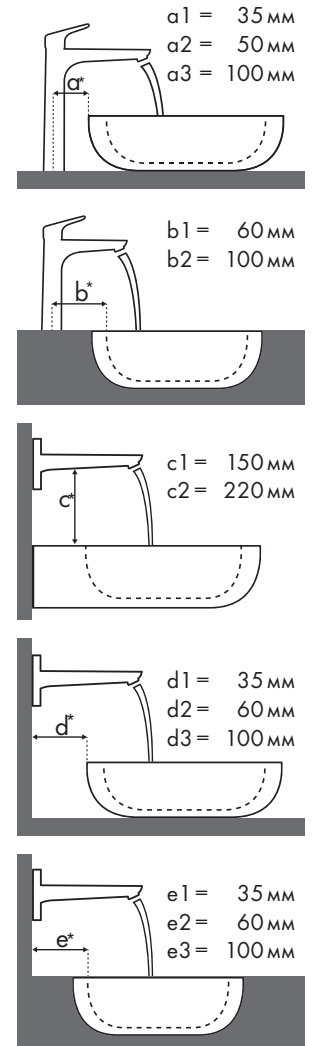

С какими раковинами лучше всего сочетаются смесители Hansgrohe?

Burgbad

Bel										
	610 x 355		1210 x 487	1610 x 487	710 x 405	910 x 405				
	●	⊗	●	●	●	●	●	⊗	●	⊗
Metris	# MWAU061	# MWAU081	# MWAV121	# MWAV161	# MWAW071	# MWAW071*	# MWAW091	# MWAW091*		
Metris 100	# 31088000	✓								
Metris 110	# 31080000 # 31121000	✓			✓		✓		✓	
Metris 200	# 31183000				✓		✓		✓	
Metris 230	# 31087000		✓	✓	✓		✓		✓	
Metris 260	# 31082000		✓	✓						
Metris 165 мм	# 31085000	✓^{c1}				✓^{c1}		✓^{c1}	✓^{c1}	
Metris 225 мм	# 31086000					✓^{c1}		✓^{c1}	✓^{c1}	

Burgbad

Cala										
	605 x 550		905 x 550	1205 x 550	1505 x 550					
	●	⊗	●	⊗	●	⊗	●	⊗	●	⊗
Metris	# WTU060M	# WTU060M*	# WTU099M # WTU096A	# WTU099M* # WTU096A*	# WTU120M # WTU122M # WTU123A	# WTU120M* # WTU122M* # WTU123A*	# WTU150M	# WTU150M*		
Metris 100	# 31088000	✓					✓			
Metris 110	# 31080000 # 31121000	✓	✓	✓	✓		✓			
Metris 200	# 31183000	✓	✓	✓	✓		✓			
Metris 230	# 31087000	✓	✓	✓	✓		✓			
Metris 260	# 31082000	✓	✓	✓	✓		✓			
Metris 165 мм	# 31085000	✓^{c1}	✓^{c1}	✓^{c1}	✓^{c1}		✓^{c1}		✓^{c1}	
Metris 225 мм	# 31086000	✓^{c1}	✓^{c1}	✓^{c1}	✓^{c1}		✓^{c1}		✓^{c1}	

Схема взаиморасположения смесителя и раковины

* = Раковины без отверстия под смеситель доступны по запросу

✓ = Рекомендуемое сочетание | ● = С просверленным отверстием под смеситель | ○ = С намеченным отверстием под смеситель | ⊗ = Без отверстия под смеситель