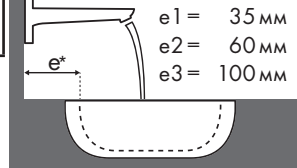

Схема взаиморасположения смесителя и раковины

a1 = 35 мм
a2 = 50 мм
a3 = 100 мм

b1 = 60 мм
b2 = 100 мм

c1 = 150 мм
c2 = 220 мм

d1 = 35 мм
d2 = 60 мм
d3 = 100 мм

e1 = 35 мм
e2 = 60 мм
e3 = 100 мм

С какими раковинами лучше всего сочетаются смесители Hansgrohe?