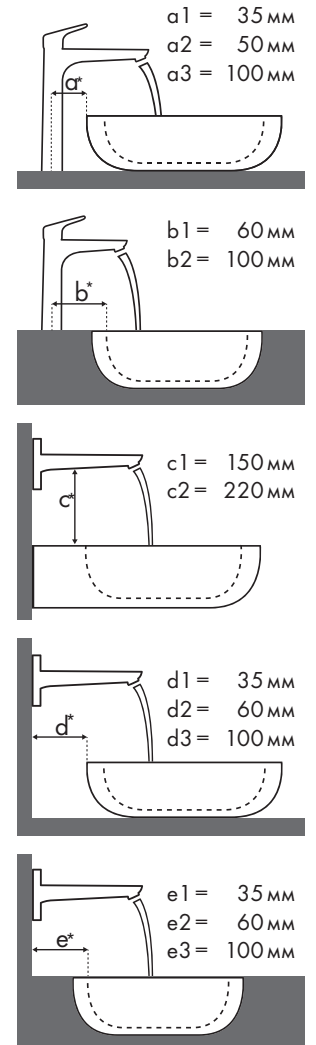

С какими раковинами лучше всего сочетаются смесители Hansgrohe?

Keramag

		iCon					
		500 x 485	600 x 485	750 x 485	900 x 485		
		● # 124050 # 124150	● # 124060 ⊗ # 124063	● # 124075	● # 124090 # 124190 # 124195	⊗ # 124093	
Metris							
	Metris 110	# 31080000 # 31121000	✓	✓	✓	✓	
		# 31084000	✓	✓	✓	✓	
	Metris 200	# 31183000		✓	✓	✓	
		# 31185000		✓	✓	✓	
	Metris 230	# 31087000 # 31187000		✓	✓	✓	
		# 31081000		✓	✓	✓	
	Metris 260	# 31082000				✓	
		# 31184000				✓	
	Metris 165 мм	# 31085000		✓ c1			✓ c1
	Metris 225 мм	# 31086000		✓ c1			✓ c1

Keramag

		Silk			
		400 x 295	600 x 470	570 x 427	1000 x 470
		● # 121640	● # 121660	● # 121650 # 121655	● # 121600 ⊗ # 121625
Metris					
	Metris 100	# 31166000	✓		✓
	Metris 110	# 31080000 # 31121000		✓	✓
		# 31084000	✓	✓	✓
	Metris 200	# 31183000		✓	✓
		# 31185000		✓	✓
	Metris 230	# 31087000 # 31187000		✓	✓
		# 31081000		✓	✓
	Metris 260	# 31082000			✓
		# 31184000			✓
	Metris 165 мм	# 31085000			✓ c1
	Metris 225 мм	# 31086000			✓ c1

Схема взаиморасположения смесителя и раковины