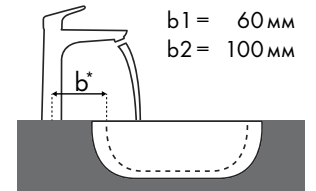

Схема взаиморасположения смесителя и раковины