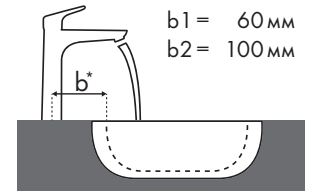

Схема взаиморасположения смесителя и раковины