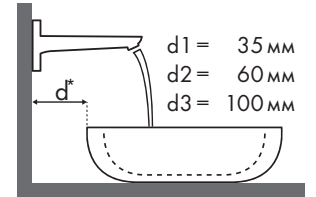

Схема взаиморасположения смесителя и раковины