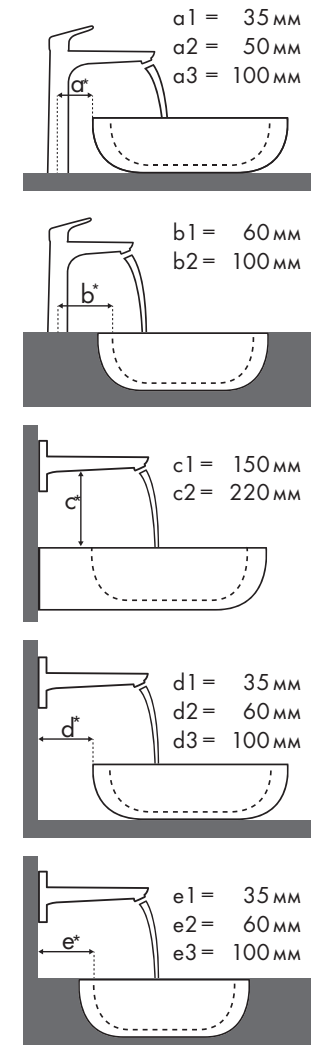

С какими раковинами лучше всего сочетаются смесители Hansgrohe?

Laufen

Pro													
	450 x 340				525 x 400	625 x 400	600 x 380		850 x 480	1050 x 480	600 x 400		
	● #811951/104 #811952/104	● #811951/156	⊗ #811951/109 #811952/109	⊗ #811951/142	⊗ #811961/109 #811961/155	⊗ #811969/109 #811969/155	● #812953/104	● #812953/156	⊗ #812953/109	⊗ #812953/142	● #813956/104 #813956/109	● #813958/104 #813958/109	⊗ #816952/112
Metris													
	# 31088000	✓											
	# 31166000	✓	✓										
	# 31080000 # 31121000	✓			✓b1	✓b1	✓			✓	✓		
	# 31084000	✓	✓		✓b1	✓b1	✓	✓		✓	✓		
	# 31183000				✓b1	✓b1	✓			✓	✓		
	# 31185000				✓b1	✓b1	✓	✓		✓	✓	✓a2	
	# 31087000 # 31187000				✓b1	✓b1				✓	✓		
	# 31081000				✓b1	✓b1				✓	✓		
	# 31082000				✓b1	✓b1							
	# 31184000				✓b1	✓b1						✓a2	
	# 31085000		✓c1	✓c1	✓c1 e2	✓c1 e2		✓c1	✓c1			✓c1 d2	
	# 31086000				✓c1 e2	✓c1 e2		✓c1	✓c1	✓c1	✓c1	✓c1 d2	

Схема взаиморасположения смесителя и раковины