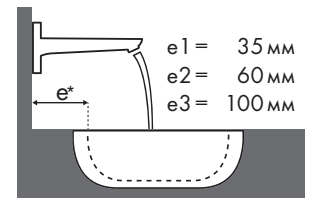

Схема взаиморасположения смесителя и раковины