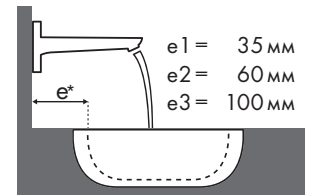

Схема взаиморасположения смесителя и раковины