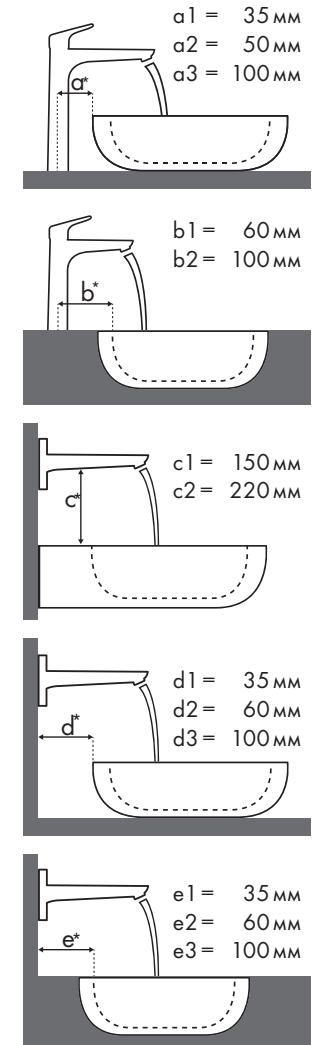

Схема взаиморасположения смесителя и раковины