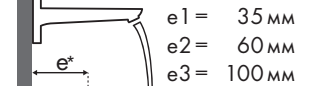

Схема взаиморасположения смесителя и раковины