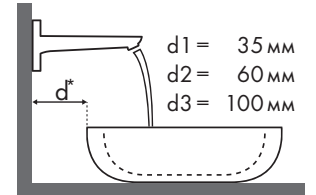

Схема взаиморасположения смесителя и раковины