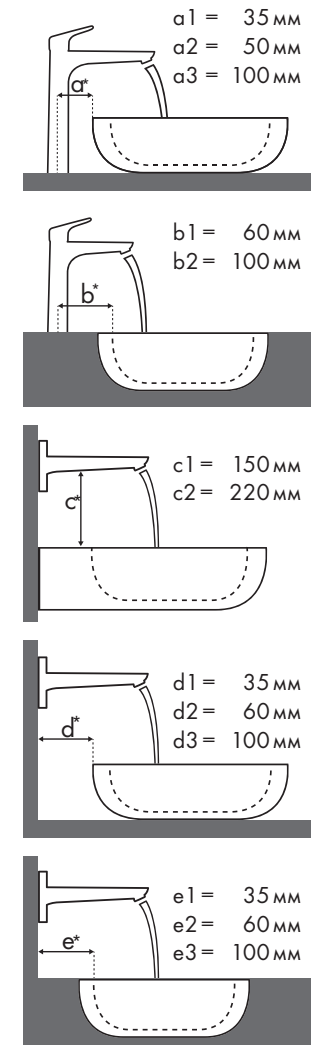

С какими раковинами лучше всего сочетаются смесители Hansgrohe?

Duravit

Vero																		
	250 x 450	500 x 250	485 x 315	595 x 465	550 x 465	850 x 490	1050 x 490	1250 x 490	600 x 470	800 x 470	1000 x 470	1200 x 470	500 x 380	600 x 380				
	●	●	⊗	●	●	●	●	●	●	●	●	●	⊗	⊗				
Metris	# 070225..00	# 070350..08 # 070350..09	# 070350..00 ○	# 033048..00 # 033048..22	# 045260..00	# 031555..00	# 032985..00	# 032910..00	# 032912..00	# 045460..00 # 045460..27	# 045460..41	# 045480..00 # 045480..27	# 045410..27	# 045410..28	# 045412..00	# 045412..60	# 045550..00	# 045560..00
Metris 100		# 31088000	✓	✓	✓													
		# 31166000	✓	✓	✓													
Metris 110		# 31080000 # 31121000	✓	✓	✓	✓ b1	✓	✓	✓	✓	✓	✓	✓	✓	✓			
		# 31084000	✓	✓	✓	✓ b1	✓	✓	✓	✓	✓	✓	✓	✓	✓			
Metris 200		# 31183000				✓ b1	✓	✓	✓	✓	✓	✓	✓	✓	✓			
		# 31185000				✓ b1	✓	✓	✓	✓	✓	✓	✓	✓	✓			
Metris 230		# 31087000 # 31187000				✓ b1	✓	✓	✓	✓	✓	✓	✓	✓	✓			
		# 31081000				✓ b1	✓	✓	✓	✓	✓	✓	✓	✓	✓			
Metris 260		# 31082000				✓ b2							✓		✓			
		# 31184000				✓ b2							✓		✓	✓ a3	✓ a3	
Metris 165 мм		# 31085000				✓ c1 e2										✓ c1 d2	✓ c1 d2	
Metris 225 мм		# 31086000				✓ c1 e3							✓ c1		✓ c1	✓ c1 d3	✓ c1 d3	

Схема взаиморасположения смесителя и раковины