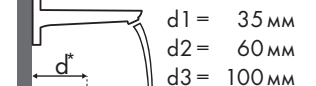

Схема взаиморасположения смесителя и раковины