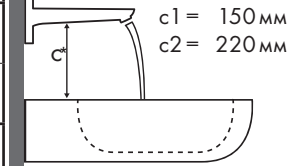

Схема взаиморасположения смесителя и раковины

a1 = 35 мм
a2 = 50 мм
a3 = 100 мм

b1 = 60 мм
b2 = 100 мм

c1 = 150 мм
c2 = 220 мм

d1 = 35 мм
d2 = 60 мм
d3 = 100 мм

e1 = 35 мм
e2 = 60 мм
e3 = 100 мм

С какими раковинами лучше всего сочетаются смесители Hansgrohe?