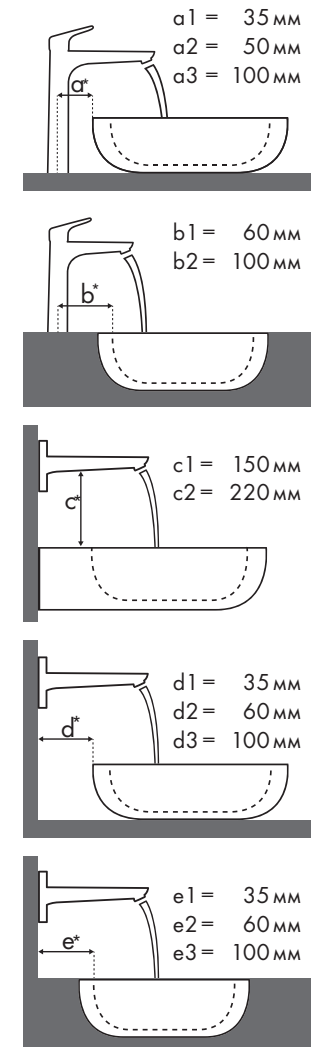

С какими раковинами лучше всего сочетаются смесители Hansgrohe?

Laufen

My Life									
		470 x 380		750 x 480		750 x 530		650 x 440	
		●	⊗	●	⊗	●	⊗	●	⊗
Metris		#815942/104	#815942/109	#811946/104	#811946/109	#810946/104	#810946/109	#818944/104	#818944/109
Metris 100 	#31088000	✓							
Metris 110 	#31080000 #31121000	✓		✓		✓		✓	
Metris 200 	#31183000	✓		✓		✓		✓	
Metris 230 	#31087000			✓^{a1}		✓		✓	
Metris 260 	#31082000			✓^{a2}		✓		✓^{a1}	
Metris 165 мм 	#31085000		✓^{c1}						✓^{d1}
Metris 225 мм 	#31086000		✓^{c1}	✓^{d1}		✓^{c1}			✓^{d2}

Схема взаиморасположения смесителя и раковины