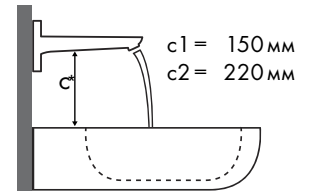

Схема взаиморасположения смесителя и раковины