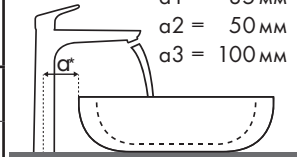

Схема взаиморасположения смесителя и раковины

a1 = 35 мм
a2 = 50 мм
a3 = 100 мм