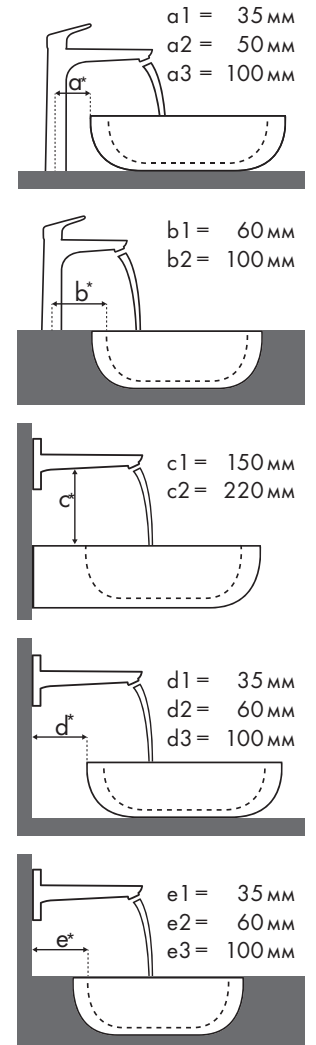

* = Раковины без отверстия под смеситель доступны по запросу

✓ = Рекомендуемое сочетание | ● = С просверленным отверстием под смеситель | ○ = С намеченным отверстием под смеситель | ⊗ = Без отверстия под смеситель