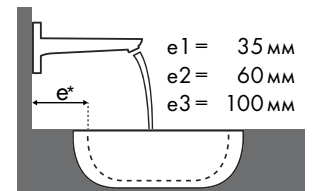

Схема взаиморасположения смесителя и раковины