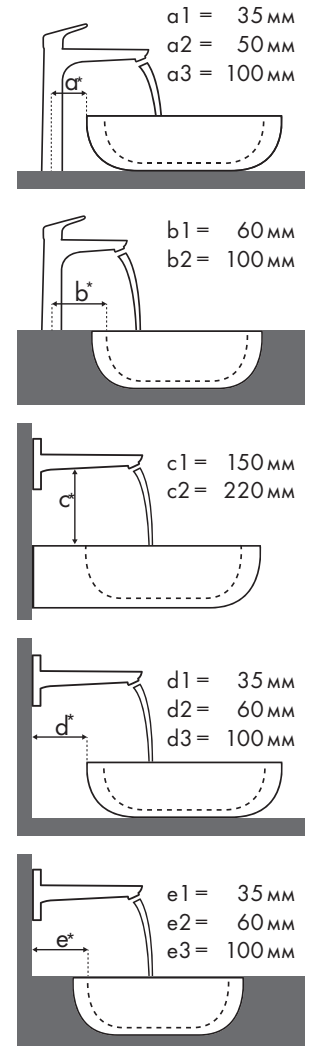

С какими раковинами лучше всего сочетаются смесители Hansgrohe?

Villeroy & Boch

Sentique						
		450 x 360	650 x 500	555 x 450		
		●	●	●		
Metris		# 5322 45 XX	# 5322 46 XX	# 5143 65 XX	# 5143 66 XX	# 5146 55 XX
	# 31088000	✓		✓		
	# 31186000 # 31166000	✓	✓	✓	✓	
	# 31080000 # 31121000	✓		✓		✓
	# 31084000	✓	✓	✓	✓	✓
	# 31183000			✓		✓
	# 31185000			✓	✓	✓
	# 31087000 # 31187000			✓		✓
	# 31081000			✓	✓	✓
	# 31082000			✓		
	# 31184000			✓	✓	

Villeroy & Boch

Subway 2.0										
		450 x 370	500 x 400	600 x 470	650 x 490	630 x 355				
		●	●	●	●	●	●			
Metris		# 7315 45 XX	# 7315 50 XX	# 7113 60 XX	# 7113 61 XX	# 7113 62 XX ⊗	# 7114 65 XX	# 7114 66 XX	# 7114 67 XX ⊗	# 4115 6R XX # 4115 6R XX
	# 31088000	✓	✓							
	# 31186000 # 31166000	✓	✓							✓
	# 31080000 # 31121000	✓	✓	✓				✓		
	# 31084000	✓	✓	✓	✓		✓	✓		✓
	# 31183000			✓			✓			
	# 31185000			✓	✓		✓	✓		
	# 31087000 # 31187000							✓		
	# 31081000						✓	✓		
	# 31085000								✓c1	
	# 31086000						✓c1		✓c1	

Схема взаиморасположения смесителя и раковины