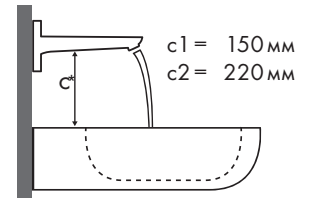

Схема взаиморасположения смесителя и раковины