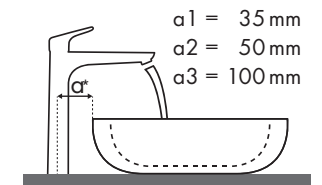

Quelle robinetterie Hansgrohe avec quel lavabo ?

Villeroy & Boch

Memento																	
	400 x 260	500 x 420				600 x 420				600 x 420				800 x 470			
	● # 5333 41 XX ● # 5333 4G XX	● # 5133 50 XX ● # 5133 5L XX	● # 5133 51 XX ● # 5133 5G XX	⊗ # 5133 52 XX ⊗ # 5133 5J XX	⊗ # 5133 53 XX ⊗ # 5133 5F XX	● # 5133 60 XX ● # 5133 6L XX	● # 5133 61 XX ● # 5133 6G XX	⊗ # 5133 62 XX ⊗ # 5133 6J XX	⊗ # 5133 63 XX ⊗ # 5133 6F XX	● # 5135 60 XX ● # 5135 61 XX	⊗ # 5135 62 XX ⊗ # 5135 63 XX	● # 5133 85 XX ● # 5133 81 XX	⊗ # 5133 86 XX ⊗ # 5133 83 XX				
Metris																	
Metris 100 	# 31186000 # 31166000	✓															
Metris 110 	# 31080000 # 31121000 # 31084000		✓			✓				✓		✓					
Metris 200 	# 31183000 # 31185000		✓			✓			✓		✓						
Metris 230 	# 31087000 # 31187000 # 31081000		✓			✓			✓		✓						
Metris 260 	# 31082000 # 31184000										✓	✓					
Metris 225 mm 	# 31086000			✓^{c1}	✓^{c1}			✓^{c1}	✓^{c1}		✓^{c1}	✓^{c1}					

Légende