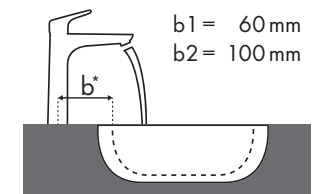

Quelle robinetterie Hansgrohe avec quel lavabo ?

Villeroy & Boch

Memento																	
	400 x 260	500 x 420				600 x 420				600 x 420				800 x 470			
	● # 5333 41 XX ● # 5333 4G XX	● # 5133 50 XX ● # 5133 5L XX	● # 5133 51 XX ● # 5133 5G XX	⊗ # 5133 52 XX ⊗ # 5133 5J XX	⊗ # 5133 53 XX ⊗ # 5133 5F XX	● # 5133 60 XX ● # 5133 6L XX	● # 5133 61 XX ● # 5133 6G XX	⊗ # 5133 62 XX ⊗ # 5133 6J XX	⊗ # 5133 63 XX ⊗ # 5133 6F XX	● # 5135 60 XX ● # 5135 61 XX	⊗ # 5135 62 XX ⊗ # 5135 63 XX	● # 5133 85 XX ● # 5133 81 XX	⊗ # 5133 86 XX ⊗ # 5133 83 XX				
Metris																	
Metris 100 	# 31186000 # 31166000	✓															
Metris 110 	# 31080000 # 31121000 # 31084000		✓			✓				✓		✓					
Metris 200 	# 31183000 # 31185000		✓			✓			✓		✓						
Metris 230 	# 31087000 # 31187000 # 31081000		✓			✓			✓		✓						
Metris 260 	# 31082000 # 31184000										✓	✓					
Metris 225 mm 	# 31086000			✓^{c1}	✓^{c1}			✓^{c1}	✓^{c1}		✓^{c1}	✓^{c1}					

Légende