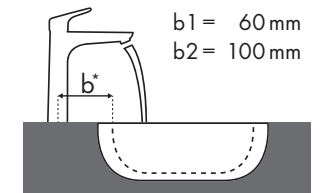

Quelle robinetterie Hansgrohe avec quel lavabo ?

Duravit

2nd Floor																			
		400 x 300		525 x 350		600 x 430		800 x 500		1200 x 505		580 x 415							
		●	⊗	⊗	●	⊗	●	⊗	●	⊗	●	⊗	●	⊗					
Metris		# 079040..00	# 079040..70	# 031653..00	# 049160..00	# 049160..27	# 049160..60	# 049160..28	# 049180..00	# 049180..27	# 049180..60	# 049180..28	# 049112..00	# 049112..27	# 049112..60	# 049112..28	# 031758..00	# 031758..29	
Metris 100		# 31166000	✓																
Metris 110		# 31080000				✓		✓		✓									
		# 31121000																	
Metris 200		# 31084000	✓			✓		✓		✓									
		# 31183000								✓		✓							
Metris 230		# 31185000								✓		✓					✓^{a2}		
		# 31087000					✓		✓		✓								
Metris 260		# 31187000																	
		# 31081000					✓		✓		✓								
Metris 165mm		# 31184000																✓^{a2}	
Metris 225mm		# 31085000	✓^{c1}		✓^{c1}													✓^{c1}	
Metris 225mm		# 31086000			✓^{c1}		✓^{c1}		✓^{c1}		✓^{c1}		✓^{c1}					✓^{c1}	

Légende