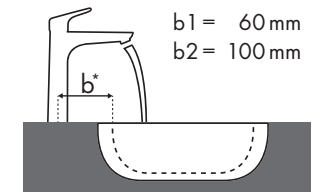

Quelle robinetterie Hansgrohe avec quel lavabo ?

Duravit

New Darling							
		470 x 345	600 x 520	650 x 540	470 x 470	830 x 545	1030 x 545
		● # 073147..00	● # 262160..00	● # 262165..00	● # 049747..00	● # 049983..00	● # 049910..00
Metris							
	Metris 100 # 31088000	✓					
	# 31166000	✓					
	Metris 110 # 31080000	✓	✓	✓	✓	✓	✓
	# 31121000	✓	✓	✓	✓	✓	✓
	# 31084000	✓	✓	✓	✓	✓	✓
	Metris 200 # 31183000		✓	✓	✓		
	# 31185000		✓	✓	✓		
	Metris 230 # 31087000		✓	✓	✓	✓	✓
	# 31187000		✓	✓	✓	✓	✓
	# 31081000		✓	✓	✓	✓	✓
	Metris 260 # 31182000		✓	✓	✓	✓	✓
	# 31184000		✓	✓	✓	✓	✓

Légende