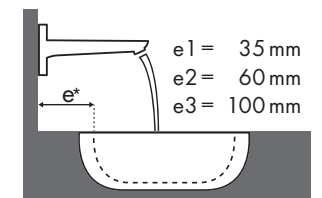

Quelle robinetterie Hansgrohe avec quel lavabo ?

Laufen

My Life									
		470 x 380		750 x 480		750 x 530		650 x 440	
		●	⊗	●	⊗	●	⊗	●	⊗
Metris		#815942/104	#815942/109	#811946/104	#811946/109	#810946/104	#810946/109	#818944/104	#818944/109
Metris 100 	#31088000	✓							
Metris 110 	#31080000 #31121000	✓		✓		✓		✓	
Metris 200 	#31183000	✓		✓		✓		✓	
Metris 230 	#31087000			✓^{a1}		✓		✓	
Metris 260 	#31082000			✓^{a2}		✓		✓^{a1}	
Metris 165 mm 	#31085000		✓^{c1}						✓^{c1}_{d1}
Metris 225 mm 	#31086000		✓^{c1}	✓^{c1}_{d1}		✓^{c1}		✓^{c1}_{d2}	

Légende