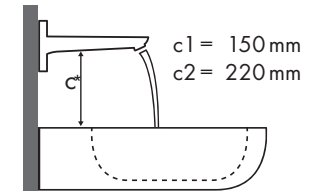

Légende

a1 = 35 mm
a2 = 50 mm
a3 = 100 mm

b1 = 60 mm
b2 = 100 mm

c1 = 150 mm
c2 = 220 mm

d1 = 35 mm
d2 = 60 mm
d3 = 100 mm

e1 = 35 mm
e2 = 60 mm
e3 = 100 mm

Quelle robinetterie Hansgrohe avec quel lavabo ?

Keramag