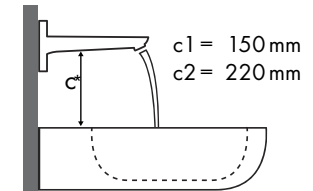

Légende

a1 = 35 mm
a2 = 50 mm
a3 = 100 mm

b1 = 60 mm
b2 = 100 mm

c1 = 150 mm
c2 = 220 mm

d1 = 35 mm
d2 = 60 mm
d3 = 100 mm

e1 = 35 mm
e2 = 60 mm
e3 = 100 mm

Quelle robinetterie Hansgrohe avec quel lavabo ?

Villeroy & Boch