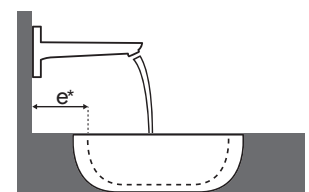

Laufen

Pro																						
		450 x 340				525 x 400	625 x 400	600 x 380				850 x 480	1050 x 480		600 x 400							
		●	●	⊗	⊗	⊗	⊗	●	●	⊗	⊗	●	⊗	●	⊗	⊗						
Metris		# 811951/104	# 811952/104	# 811951/156	# 811951/109	# 811952/109	# 811951/142	# 811961/109	# 811961/155	# 811969/109	# 811969/155	# 812953/104	# 812953/156	# 812953/109	# 812953/142	# 813956/104	# 813956/109	# 813958/104	# 813958/109	# 816952/112		
	# 31088000	✓																				
	# 31166000	✓	✓																			
	# 31080000	✓				✓b1	✓b1	✓				✓				✓		✓				
	# 31121000	✓				✓b1	✓b1	✓				✓				✓		✓				
	# 31183000					✓b1	✓b1	✓								✓		✓				
	# 31185000					✓b1	✓b1	✓	✓							✓		✓			✓a2	
	# 31087000					✓b1	✓b1									✓		✓				
	# 31187000					✓b1	✓b1									✓		✓				
	# 31081000					✓b1	✓b1									✓		✓				
	# 31082000					✓b1	✓b1															
	# 31184000					✓b1	✓b1														✓a2	
	# 31085000			✓c1	✓c1	✓c1¹	✓e2¹	✓c1¹	✓e2¹			✓c1	✓c1								✓c1¹	✓d2¹
	# 31086000					✓c1¹	✓e2¹	✓c1¹	✓e2¹			✓c1	✓c1			✓c1		✓c1			✓c1¹	✓d2¹