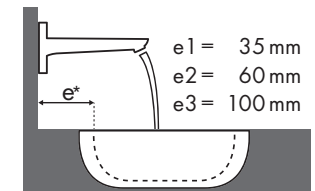

Légende

a1 = 35 mm
a2 = 50 mm
a3 = 100 mm

b1 = 60 mm
b2 = 100 mm

c1 = 150 mm
c2 = 220 mm

d1 = 35 mm
d2 = 60 mm
d3 = 100 mm

e1 = 35 mm
e2 = 60 mm
e3 = 100 mm

Quelle robinetterie Hansgrohe avec quel lavabo ?

Keramag