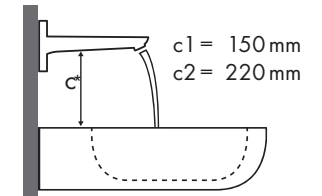

Quelle robinetterie Hansgrohe avec quel lavabo ?

Laufen

My Life									
		470 x 380		750 x 480		750 x 530		650 x 440	
		●	⊗	●	⊗	●	⊗	●	⊗
Metris		#815942/104	#815942/109	#811946/104	#811946/109	#810946/104	#810946/109	#818944/104	#818944/109
Metris 100 	#31088000	✓							
Metris 110 	#31080000 #31121000	✓		✓		✓		✓	
Metris 200 	#31183000	✓		✓		✓		✓	
Metris 230 	#31087000			✓^{a1}		✓		✓	
Metris 260 	#31082000			✓^{a2}		✓		✓^{a1}	
Metris 165 mm 	#31085000		✓^{c1}						✓^{c1}_{d1}
Metris 225 mm 	#31086000		✓^{c1}	✓^{c1}_{d1}		✓^{c1}		✓^{c1}_{d2}	

Légende