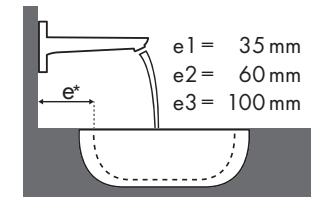

Légende

a1 = 35 mm
a2 = 50 mm
a3 = 100 mm

b1 = 60 mm
b2 = 100 mm

c1 = 150 mm
c2 = 220 mm

d1 = 35 mm
d2 = 60 mm
d3 = 100 mm

e1 = 35 mm
e2 = 60 mm
e3 = 100 mm

Quelle robinetterie Hansgrohe avec quel lavabo ?

Villeroy & Boch