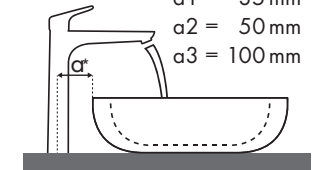

Légende

a1 = 35 mm
a2 = 50 mm
a3 = 100 mm