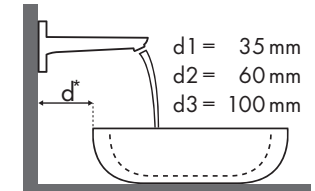

Légende

a1 = 35 mm
a2 = 50 mm
a3 = 100 mm

b1 = 60 mm
b2 = 100 mm

c1 = 150 mm
c2 = 220 mm

d1 = 35 mm
d2 = 60 mm
d3 = 100 mm

e1 = 35 mm
e2 = 60 mm
e3 = 100 mm

Quelle robinetterie Hansgrohe avec quel lavabo ?

Keramag