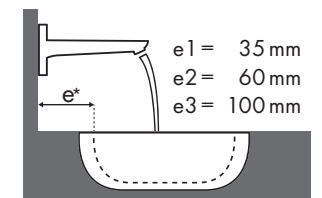

Quelle robinetterie Hansgrohe avec quel lavabo ?

Duravit

New Darling							
		470 x 345	600 x 520	650 x 540	470 x 470	830 x 545	1030 x 545
		● # 073147..00	● # 262160..00	● # 262165..00	● # 049747..00	● # 049983..00	● # 049910..00
Metris							
	Metris 100 # 31088000	✓					
	# 31166000	✓					
	Metris 110 # 31080000	✓	✓	✓	✓	✓	✓
	# 31121000	✓	✓	✓	✓	✓	✓
	# 31084000	✓	✓	✓	✓	✓	✓
	Metris 200 # 31183000		✓	✓	✓		
	# 31185000		✓	✓	✓		
	Metris 230 # 31087000		✓	✓	✓	✓	✓
	# 31187000		✓	✓	✓	✓	✓
	# 31081000		✓	✓	✓	✓	✓
	Metris 260 # 31182000		✓	✓	✓	✓	✓
	# 31184000		✓	✓	✓	✓	✓

Légende