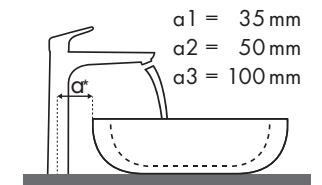

Quelle robinetterie Hansgrohe avec quel lavabo ?

Duravit

New Darling							
		470 x 345	600 x 520	650 x 540	470 x 470	830 x 545	1030 x 545
		● # 073147..00	● # 262160..00	● # 262165..00	● # 049747..00	● # 049983..00	● # 049910..00
Metris							
	Metris 100 # 31088000	✓					
	# 31166000	✓					
	Metris 110 # 31080000	✓	✓	✓	✓	✓	✓
	# 31121000	✓	✓	✓	✓	✓	✓
	# 31084000	✓	✓	✓	✓	✓	✓
	Metris 200 # 31183000		✓	✓	✓		
	# 31185000		✓	✓	✓		
	Metris 230 # 31087000		✓	✓	✓	✓	✓
	# 31187000		✓	✓	✓	✓	✓
	# 31081000		✓	✓	✓	✓	✓
	Metris 260 # 31182000		✓	✓	✓	✓	✓
	# 31184000		✓	✓	✓	✓	✓

Légende