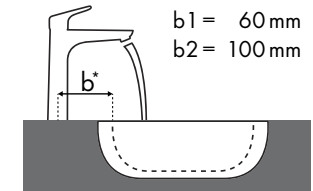

Légende

a1 = 35 mm
a2 = 50 mm
a3 = 100 mm

b1 = 60 mm
b2 = 100 mm

c1 = 150 mm
c2 = 220 mm

d1 = 35 mm
d2 = 60 mm
d3 = 100 mm

e1 = 35 mm
e2 = 60 mm
e3 = 100 mm

Quelle robinetterie Hansgrohe avec quel lavabo ?

Villeroy & Boch