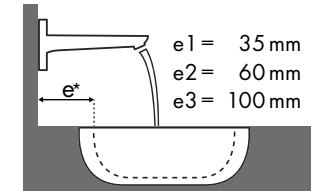

Légende

a1 = 35 mm
a2 = 50 mm
a3 = 100 mm

b1 = 60 mm
b2 = 100 mm

c1 = 150 mm
c2 = 220 mm

d1 = 35 mm
d2 = 60 mm
d3 = 100 mm

e1 = 35 mm
e2 = 60 mm
e3 = 100 mm

Quelle robinetterie Hansgrohe avec quel lavabo ?

Villeroy & Boch