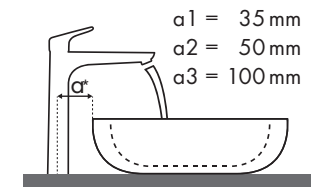

Quelle robinetterie Hansgrohe avec quel lavabo ?

Duravit

2nd Floor																			
		400 x 300		525 x 350		600 x 430		800 x 500		1200 x 505		580 x 415							
		●	⊗	⊗	●	⊗	●	⊗	●	⊗	●	⊗	●	⊗					
Metris		# 079040..00	# 079040..70	# 031653..00	# 049160..00	# 049160..27	# 049160..60	# 049160..28	# 049180..00	# 049180..27	# 049180..60	# 049180..28	# 049112..00	# 049112..27	# 049112..60	# 049112..28	# 031758..00	# 031758..29	
Metris 100		# 31166000	✓																
Metris 110		# 31080000				✓		✓		✓									
		# 31121000																	
Metris 200		# 31084000	✓			✓		✓		✓									
		# 31183000								✓		✓							
Metris 230		# 31185000								✓		✓					✓^{a2}		
		# 31087000					✓		✓		✓								
Metris 260		# 31187000																	
		# 31081000					✓		✓		✓								
Metris 165mm		# 31184000																✓^{a2}	
Metris 225mm		# 31085000	✓^{c1}		✓^{c1}													✓^{c1}	
Metris 225mm		# 31086000			✓^{c1}		✓^{c1}		✓^{c1}		✓^{c1}		✓^{c1}					✓^{c1}	

Légende