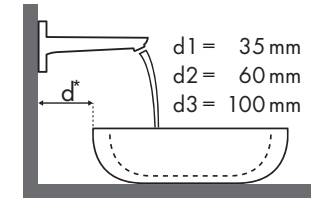

Légende

a1 = 35 mm
a2 = 50 mm
a3 = 100 mm

b1 = 60 mm
b2 = 100 mm

c1 = 150 mm
c2 = 220 mm

d1 = 35 mm
d2 = 60 mm
d3 = 100 mm

e1 = 35 mm
e2 = 60 mm
e3 = 100 mm

Quelle robinetterie Hansgrohe avec quel lavabo ?

Ideal Standard