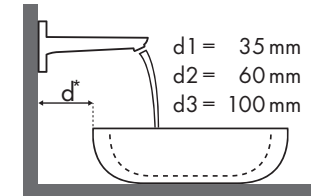

Quelle robinetterie Hansgrohe avec quel lavabo ?

Duravit

New Darling							
		470 x 345	600 x 520	650 x 540	470 x 470	830 x 545	1030 x 545
		● # 073147..00	● # 262160..00	● # 262165..00	● # 049747..00	● # 049983..00	● # 049910..00
Metris							
	Metris 100 # 31088000	✓					
	# 31166000	✓					
	Metris 110 # 31080000	✓	✓	✓	✓	✓	✓
	# 31121000	✓	✓	✓	✓	✓	✓
	# 31084000	✓	✓	✓	✓	✓	✓
	Metris 200 # 31183000		✓	✓	✓		
	# 31185000		✓	✓	✓		
	Metris 230 # 31087000		✓	✓	✓	✓	✓
	# 31187000		✓	✓	✓	✓	✓
	# 31081000		✓	✓	✓	✓	✓
	Metris 260 # 31182000		✓	✓	✓	✓	✓
	# 31184000		✓	✓	✓	✓	✓

Légende