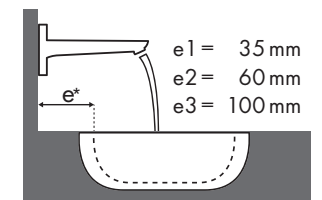

Quelle robinetterie Hansgrohe avec quel lavabo ?

Duravit

2nd Floor																			
		400 x 300		525 x 350		600 x 430		800 x 500		1200 x 505		580 x 415							
		●	⊗	⊗	●	⊗	●	⊗	●	⊗	●	⊗	●	⊗					
Metris		# 079040..00	# 079040..70	# 031653..00	# 049160..00	# 049160..27	# 049160..60	# 049160..28	# 049180..00	# 049180..27	# 049180..60	# 049180..28	# 049112..00	# 049112..27	# 049112..60	# 049112..28	# 031758..00	# 031758..29	
Metris 100		# 31166000	✓																
Metris 110		# 31080000				✓		✓		✓									
		# 31121000																	
Metris 200		# 31084000	✓			✓		✓		✓									
		# 31183000								✓		✓							
Metris 230		# 31185000								✓		✓					✓^{a2}		
		# 31087000					✓		✓		✓								
Metris 260		# 31187000																	
		# 31081000					✓		✓		✓								
Metris 165mm		# 31184000																✓^{a2}	
Metris 225mm		# 31085000	✓^{c1}		✓^{c1}													✓^{c1}	
Metris 225mm		# 31086000			✓^{c1}		✓^{c1}		✓^{c1}		✓^{c1}		✓^{c1}					✓^{c1}	

Légende