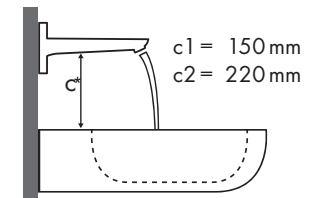

Quelle robinetterie Hansgrohe avec quel lavabo ?

Duravit

2nd Floor																			
		400 x 300		525 x 350		600 x 430		800 x 500		1200 x 505		580 x 415							
		●	⊗	⊗	●	⊗	●	⊗	●	⊗	●	⊗	●	⊗					
Metris		# 079040..00	# 079040..70	# 031653..00	# 049160..00	# 049160..27	# 049160..60	# 049160..28	# 049180..00	# 049180..27	# 049180..60	# 049180..28	# 049112..00	# 049112..27	# 049112..60	# 049112..28	# 031758..00	# 031758..29	
Metris 100		# 31166000	✓																
Metris 110		# 31080000				✓		✓		✓									
		# 31121000																	
Metris 200		# 31084000	✓			✓		✓		✓									
		# 31183000								✓		✓							
Metris 230		# 31185000								✓		✓					✓^{a2}		
		# 31087000					✓		✓		✓								
Metris 260		# 31187000																	
		# 31081000					✓		✓		✓								
Metris 165mm		# 31184000																✓^{a2}	
Metris 225mm		# 31085000	✓^{c1}		✓^{c1}													✓^{c1}	
Metris 225mm		# 31086000			✓^{c1}		✓^{c1}		✓^{c1}		✓^{c1}		✓^{c1}					✓^{c1}	

Légende