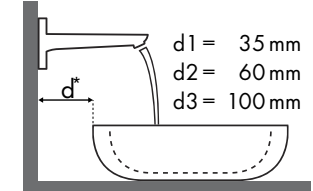

Légende

a1 = 35 mm
a2 = 50 mm
a3 = 100 mm

b1 = 60 mm
b2 = 100 mm

c1 = 150 mm
c2 = 220 mm

d1 = 35 mm
d2 = 60 mm
d3 = 100 mm

e1 = 35 mm
e2 = 60 mm
e3 = 100 mm

Quelle robinetterie Hansgrohe avec quel lavabo ?

Villeroy & Boch