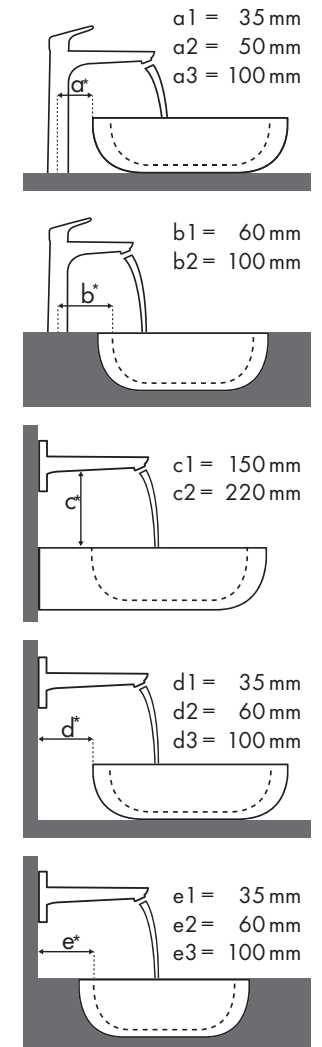

Quelle robinetterie Hansgrohe avec quel lavabo ?

Duravit

Starck 3							
		500 x 260	490 x 365	650 x 485	700 x 490	850 x 485	1050 x 485
		○	●	●	●	●	●
Metris		# 075150..00	# 030249..00 # 030256..00	# 030065..00	# 030470..00	# 030480..00	# 030410..00
	# 31088000	✓	✓				
	# 31166000	✓	✓				
	# 31080000	✓	✓	✓	✓	✓	✓
	# 31121000	✓	✓	✓	✓	✓	✓
	# 31084000	✓	✓	✓	✓	✓	✓
	# 31183000		✓	✓	✓	✓	✓
	# 31185000		✓	✓	✓	✓	✓
	# 31087000		✓	✓	✓	✓	✓
	# 31187000		✓	✓	✓	✓	✓
	# 31081000		✓	✓	✓	✓	✓
	# 31082000			✓	✓	✓	✓
	# 31184000			✓	✓	✓	✓

Légende