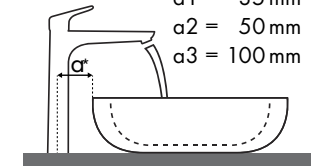

Légende

a1 = 35 mm
a2 = 50 mm
a3 = 100 mm

b1 = 60 mm
b2 = 100 mm

c1 = 150 mm
c2 = 220 mm

d1 = 35 mm
d2 = 60 mm
d3 = 100 mm

e1 = 35 mm
e2 = 60 mm
e3 = 100 mm

Quelle robinetterie Hansgrohe avec quel lavabo ?

Villeroy & Boch