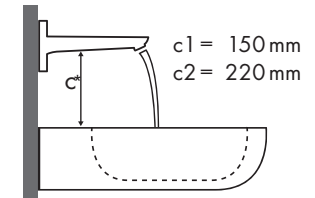

Légende

a1 = 35 mm
a2 = 50 mm
a3 = 100 mm

b1 = 60 mm
b2 = 100 mm

c1 = 150 mm
c2 = 220 mm

d1 = 35 mm
d2 = 60 mm
d3 = 100 mm

e1 = 35 mm
e2 = 60 mm
e3 = 100 mm

Quelle robinetterie Hansgrohe avec quel lavabo ?

Ideal Standard