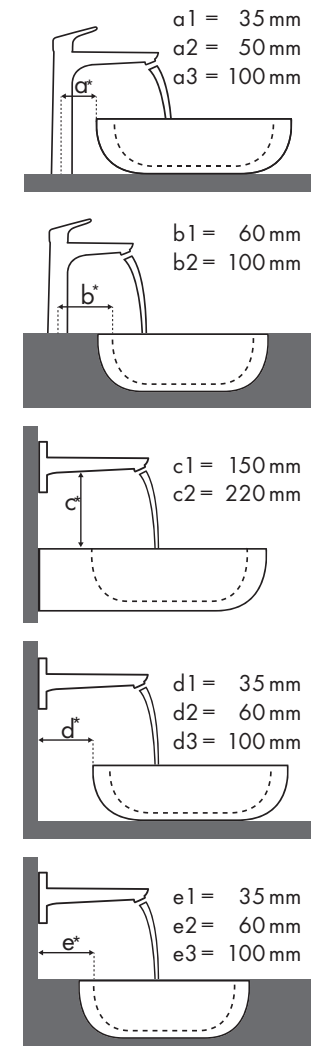

Quelle robinetterie Hansgrohe avec quel lavabo ?

Burgbad

Crono 1.0										
	810 x 500		1210 x 500		1610 x 500		2010 x 500			
	●	⊗	●	⊗	●	⊗	●	⊗		
Metris	# MES8065	# MES8065*	# MES1265	# MES1266	# MES1265*	# MES1266*	# MES1665	# MES1665*	# MDS2065	# MDS2065*
Metris 110 	# 31080000 # 31121000	✓		✓			✓		✓	
Metris 200 	# 31183000	✓		✓			✓		✓	
Metris 230 	# 31087000	✓		✓			✓		✓	
Metris 260 	# 31082000	✓		✓			✓		✓	
Metris 225 mm 	# 31086000		✓^{c1}		✓^{c1}		✓^{c1}		✓^{c1}	

* = Vasques sans perçage disponibles sur demande

Burgbad

Max 1						
	710 x 385		906 x 506			
	⊗	●	●	⊗		
Metris	# KBAF070	# SELT070	# KBAC091	# SELR091	# KBAD091	# SELS091
Metris 110 	# 31080000 # 31121000				✓	
Metris 200 	# 31183000	✓^{a1}			✓	
Metris 260 	# 31082000	✓^{a3}			✓	
Metris 165 mm 	# 31085000	✓^{c1}	✓^{d2}			

Burgbad

Sinea			
	1210 x 490		
	●	⊗	
Metris	# WTU121E	# WTU121E*	
Metris 100 	# 31166000	✓	
Metris 110 	# 31080000 # 31121000	✓	
Metris 200 	# 31183000	✓	
Metris 230 	# 31087000	✓	
Metris 260 	# 31082000	✓	
Metris 165 mm 	# 31085000		✓^{c1}
Metris 225 mm 	# 31086000		✓^{c1}

Légende