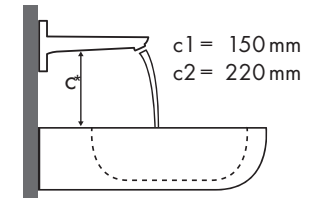

Légende

a1 = 35 mm
a2 = 50 mm
a3 = 100 mm

b1 = 60 mm
b2 = 100 mm

c1 = 150 mm
c2 = 220 mm

d1 = 35 mm
d2 = 60 mm
d3 = 100 mm

e1 = 35 mm
e2 = 60 mm
e3 = 100 mm

Quelle robinetterie Hansgrohe avec quel lavabo ?

Villeroy & Boch