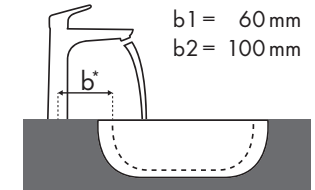

Légende

a1 = 35 mm
a2 = 50 mm
a3 = 100 mm

b1 = 60 mm
b2 = 100 mm

c1 = 150 mm
c2 = 220 mm

d1 = 35 mm
d2 = 60 mm
d3 = 100 mm

e1 = 35 mm
e2 = 60 mm
e3 = 100 mm

Quelle robinetterie Hansgrohe avec quel lavabo ?

Villeroy & Boch