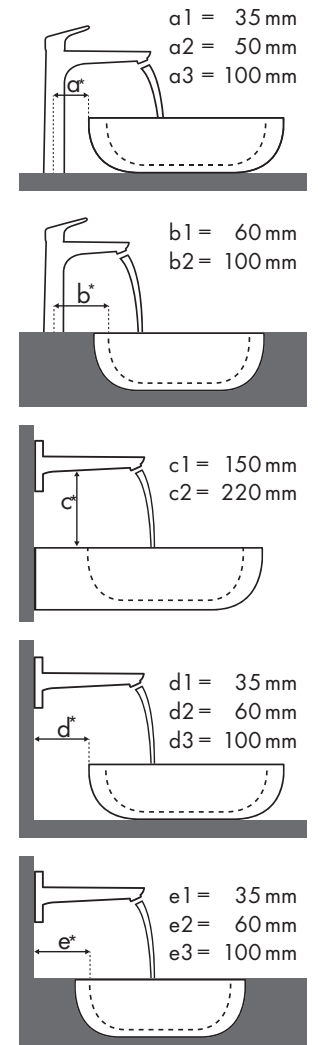

Quelle robinetterie Hansgrohe avec quel lavabo ?

Ideal Standard

Moments				
		500 x 375	650 x 515	900 x 515
		●	●	●
		# K0718 xx	# K0717 xx	# K0715 xx
Metris				
	Metris 100 # 31088000	✓	✓	
	Metris 110 # 31080000 # 31121000	✓	✓	✓
	Metris 200 # 31183000		✓	✓
	Metris 230 # 31087000		✓	✓
	Metris 260 # 31082000		✓	

Ideal Standard

SimplyU						
		500 x 500	500 x 650	550 x 350		
		●	○	●	○	⊗
		# T0997 xx	# T0127 xx	# T0156 xx	# T0129 xx	# T0126 xx
Metris						
	Metris 100 # 31088000	✓	✓	✓	✓	
	Metris 110 # 31080000 # 31121000	✓	✓	✓	✓	
	Metris 200 # 31183000	✓	✓	✓	✓	✓^{a2}
	Metris 230 # 31087000			✓	✓	
	Metris 260 # 31082000			✓	✓	✓^{a2}
	Metris 165 mm # 31085000			✓^{c1}		✓^{c1}_{d1}
	Metris 225 mm # 31086000			✓^{c1}		✓^{c1}_{d3}

Légende