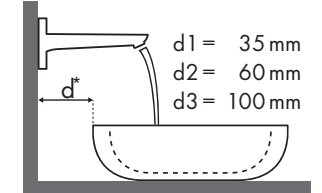

Quelle robinetterie Hansgrohe avec quel lavabo ?

Duravit

2nd Floor																			
		400 x 300		525 x 350		600 x 430		800 x 500		1200 x 505		580 x 415							
		●	⊗	⊗	●	⊗	●	⊗	●	⊗	●	⊗	●	⊗					
Metris		# 079040..00	# 079040..70	# 031653..00	# 049160..00	# 049160..27	# 049160..60	# 049160..28	# 049180..00	# 049180..27	# 049180..60	# 049180..28	# 049112..00	# 049112..27	# 049112..60	# 049112..28	# 031758..00	# 031758..29	
Metris 100		# 31166000	✓																
Metris 110		# 31080000				✓		✓		✓									
		# 31121000																	
Metris 200		# 31084000	✓			✓		✓		✓									
		# 31183000								✓		✓							
Metris 230		# 31185000								✓		✓					✓^{a2}		
		# 31087000					✓		✓		✓								
Metris 260		# 31187000																	
		# 31081000					✓		✓		✓								
Metris 165mm		# 31184000																✓^{a2}	
Metris 225mm		# 31085000	✓^{c1}		✓^{c1}													✓^{c1}	
Metris 225mm		# 31086000			✓^{c1}		✓^{c1}		✓^{c1}		✓^{c1}		✓^{c1}					✓^{c1}	

Légende