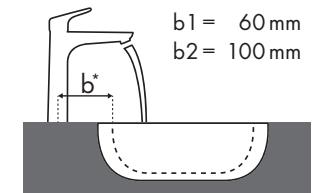

Quelle robinetterie Hansgrohe avec quel lavabo ?

Laufen

My Life									
		470 x 380		750 x 480		750 x 530		650 x 440	
		●	⊗	●	⊗	●	⊗	●	⊗
Metris		#815942/104	#815942/109	#811946/104	#811946/109	#810946/104	#810946/109	#818944/104	#818944/109
Metris 100 	#31088000	✓							
Metris 110 	#31080000 #31121000	✓		✓		✓		✓	
Metris 200 	#31183000	✓		✓		✓		✓	
Metris 230 	#31087000			✓^{a1}		✓		✓	
Metris 260 	#31082000			✓^{a2}		✓		✓^{a1}	
Metris 165 mm 	#31085000		✓^{c1}						✓^{c1}_{d1}
Metris 225 mm 	#31086000		✓^{c1}	✓^{c1}_{d1}		✓^{c1}		✓^{c1}_{d2}	

Légende