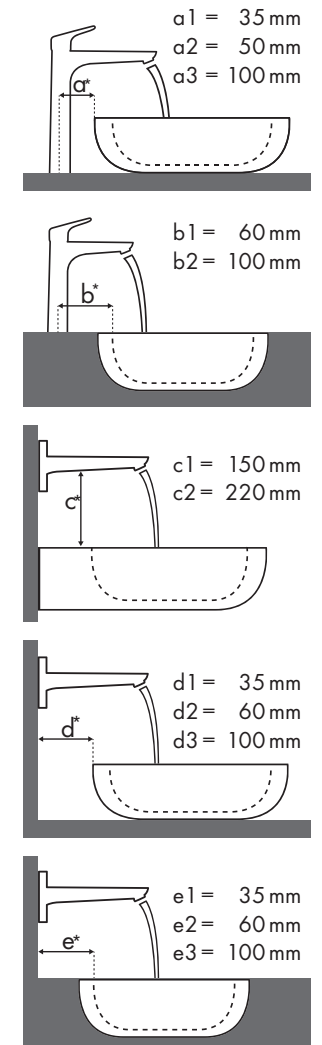

Légende

* = Vasques sans perçage disponibles sur demande

✓ = Combinaison recommandée | ● = Trou percé | ○ = Trou prépercé | ⊗ = Sans trou