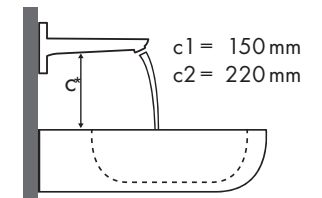

Quelle robinetterie Hansgrohe avec quel lavabo ?

Villeroy & Boch

Memento																	
	400 x 260	500 x 420				600 x 420				600 x 420				800 x 470			
	● # 5333 41 XX ● # 5333 4G XX	● # 5133 50 XX ● # 5133 5L XX	● # 5133 51 XX ● # 5133 5G XX	⊗ # 5133 52 XX ⊗ # 5133 5J XX	⊗ # 5133 53 XX ⊗ # 5133 5F XX	● # 5133 60 XX ● # 5133 6L XX	● # 5133 61 XX ● # 5133 6G XX	⊗ # 5133 62 XX ⊗ # 5133 6J XX	⊗ # 5133 63 XX ⊗ # 5133 6F XX	● # 5135 60 XX ● # 5135 61 XX	⊗ # 5135 62 XX ⊗ # 5135 63 XX	● # 5133 85 XX ● # 5133 81 XX	⊗ # 5133 86 XX ⊗ # 5133 83 XX				
Metris																	
Metris 100 	# 31186000 # 31166000	✓															
Metris 110 	# 31080000 # 31121000 # 31084000		✓			✓				✓		✓					
Metris 200 	# 31183000 # 31185000		✓			✓			✓		✓						
Metris 230 	# 31087000 # 31187000 # 31081000		✓			✓			✓		✓						
Metris 260 	# 31082000 # 31184000										✓	✓					
Metris 225 mm 	# 31086000			✓^{c1}	✓^{c1}			✓^{c1}	✓^{c1}		✓^{c1}	✓^{c1}					

Légende