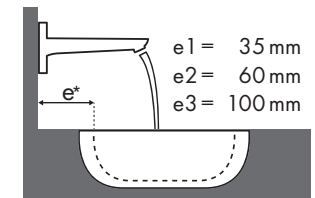

Légende

a1 = 35 mm
a2 = 50 mm
a3 = 100 mm

b1 = 60 mm
b2 = 100 mm

c1 = 150 mm
c2 = 220 mm

d1 = 35 mm
d2 = 60 mm
d3 = 100 mm

e1 = 35 mm
e2 = 60 mm
e3 = 100 mm

Quelle robinetterie Hansgrohe avec quel lavabo ?

Ideal Standard