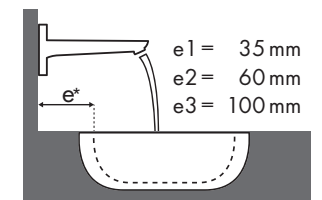

Quelle robinetterie Hansgrohe avec quel lavabo ?

Villeroy & Boch

Memento																	
	400 x 260	500 x 420				600 x 420				600 x 420				800 x 470			
	● # 5333 41 XX ● # 5333 4G XX	● # 5133 50 XX ● # 5133 5L XX	● # 5133 51 XX ● # 5133 5G XX	⊗ # 5133 52 XX ⊗ # 5133 5J XX	⊗ # 5133 53 XX ⊗ # 5133 5F XX	● # 5133 60 XX ● # 5133 6L XX	● # 5133 61 XX ● # 5133 6G XX	⊗ # 5133 62 XX ⊗ # 5133 6J XX	⊗ # 5133 63 XX ⊗ # 5133 6F XX	● # 5135 60 XX ● # 5135 61 XX	⊗ # 5135 62 XX ⊗ # 5135 63 XX	● # 5133 85 XX ● # 5133 81 XX	⊗ # 5133 86 XX ⊗ # 5133 83 XX				
Metris																	
Metris 100 	# 31186000 # 31166000	✓															
Metris 110 	# 31080000 # 31121000 # 31084000		✓			✓				✓		✓					
Metris 200 	# 31183000 # 31185000		✓			✓			✓		✓						
Metris 230 	# 31087000 # 31187000 # 31081000		✓			✓			✓		✓						
Metris 260 	# 31082000 # 31184000										✓	✓					
Metris 225 mm 	# 31086000			✓^{c1}	✓^{c1}			✓^{c1}	✓^{c1}		✓^{c1}	✓^{c1}					

Légende