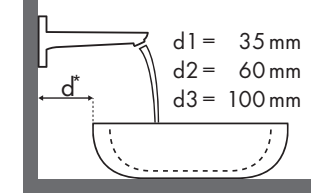

Légende

a1 = 35 mm
a2 = 50 mm
a3 = 100 mm

b1 = 60 mm
b2 = 100 mm

c1 = 150 mm
c2 = 220 mm

d1 = 35 mm
d2 = 60 mm
d3 = 100 mm

e1 = 35 mm
e2 = 60 mm
e3 = 100 mm

Quelle robinetterie Hansgrohe avec quel lavabo ?

Villeroy & Boch