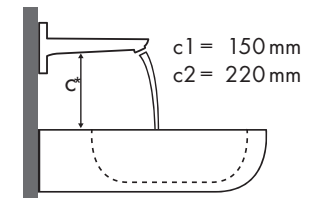

Quelle robinetterie Hansgrohe avec quel lavabo ?

Duravit

New Darling							
		470 x 345	600 x 520	650 x 540	470 x 470	830 x 545	1030 x 545
		● # 073147..00	● # 262160..00	● # 262165..00	● # 049747..00	● # 049983..00	● # 049910..00
Metris							
	Metris 100 # 31088000	✓					
	# 31166000	✓					
	Metris 110 # 31080000	✓	✓	✓	✓	✓	✓
	# 31121000	✓	✓	✓	✓	✓	✓
	# 31084000	✓	✓	✓	✓	✓	✓
	Metris 200 # 31183000		✓	✓	✓		
	# 31185000		✓	✓	✓		
	Metris 230 # 31087000		✓	✓	✓	✓	✓
	# 31187000		✓	✓	✓	✓	✓
	# 31081000		✓	✓	✓	✓	✓
	Metris 260 # 31182000		✓	✓	✓	✓	✓
	# 31184000		✓	✓	✓	✓	✓

Légende