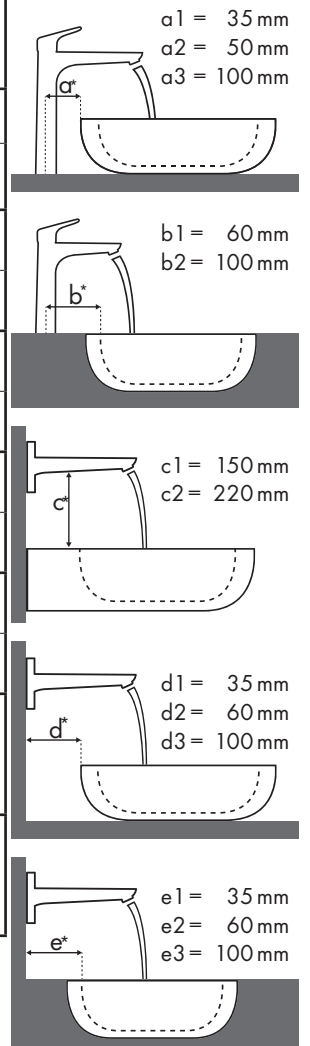

Quelle robinetterie Hansgrohe avec quel lavabo ?

Keramag

		Xeno						
		400 x 230	600 x 475	600 x 475	1200 x 475	1200 x 475		
		●	●	●	●	● ⊗	●	
		#126240	#126245	#126260	#126560	#126220	#126221	#126225
Metris								
	Metris 100 #31186000 #31166000	✓	✓					
	Metris 110 #31084000	✓	✓	✓	✓	✓		✓
	Metris 200 #31185000		✓	✓	✓			✓
	Metris 230 #31081000		✓	✓	✓			✓
	Metris 260 #31184000		✓	✓	✓			✓
	Metris 165 mm #31085000						✓ c1	
	Metris 225 mm #31086000						✓ c1	

Keramag

		My Day					
		400 x 280	650 x 480	800 x 480	1000 x 480	600 x 400	
		●	●	●	●	●	
		#125540	#125440	#125465	#125480	#125400	#245460
Metris							
	Metris 100 #31088000 #31186000 #31166000	✓	✓				
	Metris 110 #31080000 #31121000 #31084000	✓	✓	✓	✓	✓	
	Metris 200 #31183000 #31185000		✓	✓	✓		✓ a2 ✓ a2
	Metris 230 #31087000 #31187000		✓	✓	✓		
	Metris 260 #31082000 #31184000			✓	✓		✓ a3 ✓ a3
	Metris 165 mm #31085000						✓ c1 d2
	Metris 225 mm #31086000						✓ c1 d3

Légende