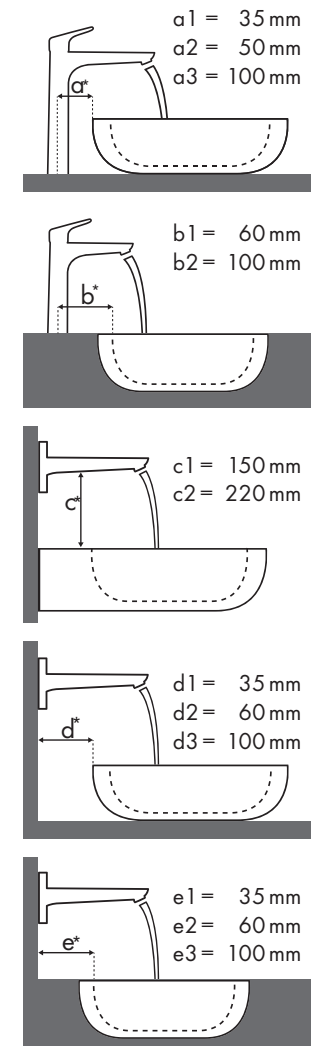

Quelle robinetterie Hansgrohe avec quel lavabo ?

Keramag

iCon							
		500 x 485	600 x 485		750 x 485	900 x 485	
		● # 124050 # 124150	● # 124060	⊗ # 124063	● # 124075	● # 124090 # 124190 # 124195	⊗ # 124093
Metris							
	Metris 110 # 31080000 # 31121000 # 31084000	✓ ✓ ✓	✓ ✓ ✓		✓ ✓ ✓	✓ ✓ ✓	
	Metris 200 # 31183000 # 31185000		✓ ✓		✓ ✓	✓ ✓	
	Metris 230 # 31087000 # 31187000 # 31081000		✓ ✓ ✓		✓ ✓ ✓	✓ ✓ ✓	
	Metris 260 # 31082000 # 31184000					✓ ✓	
	Metris 165 mm # 31085000			✓ c1			✓ c1
	Metris 225 mm # 31086000			✓ c1			✓ c1

Keramag

Silk									
		400 x 295		600 x 470		570 x 427		1000 x 470	
		● # 121640	● # 121660	● # 121650 # 121655	● # 121600	⊗ # 121625			
Metris									
	Metris 100 # 31166000	✓				✓			
	Metris 110 # 31080000 # 31121000 # 31084000				✓ ✓ ✓			✓ ✓ ✓	
	Metris 200 # 31183000 # 31185000				✓ ✓			✓ ✓	
	Metris 230 # 31087000 # 31187000 # 31081000				✓ ✓ ✓			✓ ✓ ✓	
	Metris 260 # 31082000 # 31184000							✓ ✓	
	Metris 165 mm # 31085000								✓ c1
	Metris 225 mm # 31086000								✓ c1

Légende