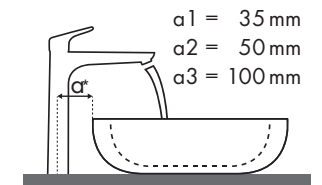

Quelle robinetterie Hansgrohe avec quel lavabo ?

Laufen

My Life									
		470 x 380		750 x 480		750 x 530		650 x 440	
		●	⊗	●	⊗	●	⊗	●	⊗
Metris		#815942/104	#815942/109	#811946/104	#811946/109	#810946/104	#810946/109	#818944/104	#818944/109
Metris 100 	#31088000	✓							
Metris 110 	#31080000 #31121000	✓		✓		✓		✓	
Metris 200 	#31183000	✓		✓		✓		✓	
Metris 230 	#31087000			✓^{a1}		✓		✓	
Metris 260 	#31082000			✓^{a2}		✓		✓^{a1}	
Metris 165 mm 	#31085000		✓^{c1}						✓^{c1}_{d1}
Metris 225 mm 	#31086000		✓^{c1}	✓^{c1}_{d1}		✓^{c1}		✓^{c1}_{d2}	

Légende