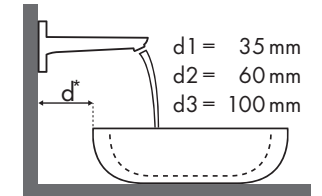

Quelle robinetterie Hansgrohe avec quel lavabo ?

Villeroy & Boch

Memento																	
	400 x 260	500 x 420				600 x 420				600 x 420				800 x 470			
	● # 5333 41 XX ● # 5333 4G XX	● # 5133 50 XX ● # 5133 5L XX	● # 5133 51 XX ● # 5133 5G XX	⊗ # 5133 52 XX ⊗ # 5133 5J XX	⊗ # 5133 53 XX ⊗ # 5133 5F XX	● # 5133 60 XX ● # 5133 6L XX	● # 5133 61 XX ● # 5133 6G XX	⊗ # 5133 62 XX ⊗ # 5133 6J XX	⊗ # 5133 63 XX ⊗ # 5133 6F XX	● # 5135 60 XX ● # 5135 61 XX	⊗ # 5135 62 XX ⊗ # 5135 63 XX	● # 5133 85 XX ● # 5133 81 XX	⊗ # 5133 86 XX ⊗ # 5133 83 XX				
Metris																	
Metris 100 	# 31186000 # 31166000	✓															
Metris 110 	# 31080000 # 31121000 # 31084000		✓			✓				✓		✓					
Metris 200 	# 31183000 # 31185000		✓			✓			✓		✓						
Metris 230 	# 31087000 # 31187000 # 31081000		✓			✓			✓		✓						
Metris 260 	# 31082000 # 31184000										✓	✓					
Metris 225 mm 	# 31086000			✓^{c1}	✓^{c1}			✓^{c1}	✓^{c1}		✓^{c1}	✓^{c1}					

Légende