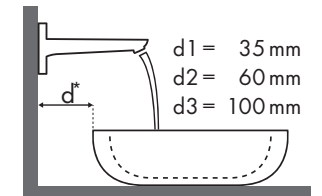

Quelle robinetterie Hansgrohe avec quel lavabo ?

Laufen

My Life									
		470 x 380		750 x 480		750 x 530		650 x 440	
		●	⊗	●	⊗	●	⊗	●	⊗
Metris		#815942/104	#815942/109	#811946/104	#811946/109	#810946/104	#810946/109	#818944/104	#818944/109
Metris 100 	#31088000	✓							
Metris 110 	#31080000 #31121000	✓		✓		✓		✓	
Metris 200 	#31183000	✓		✓		✓		✓	
Metris 230 	#31087000			✓^{a1}		✓		✓	
Metris 260 	#31082000			✓^{a2}		✓		✓^{a1}	
Metris 165 mm 	#31085000		✓^{c1}						✓^{c1}_{d1}
Metris 225 mm 	#31086000		✓^{c1}	✓^{c1}_{d1}		✓^{c1}		✓^{c1}_{d2}	

Légende