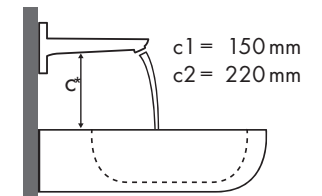

Signaturforklaring