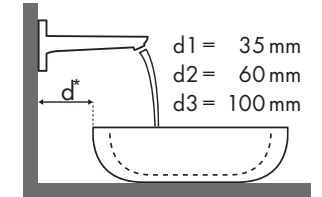

Signaturforklaring