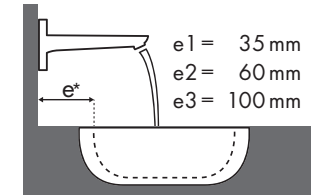

Signaturforklaring