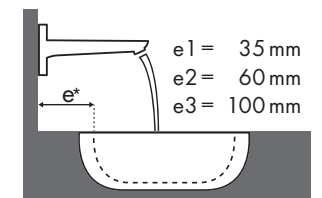

Signaturforklaring