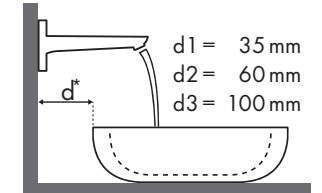

Signaturforklaring