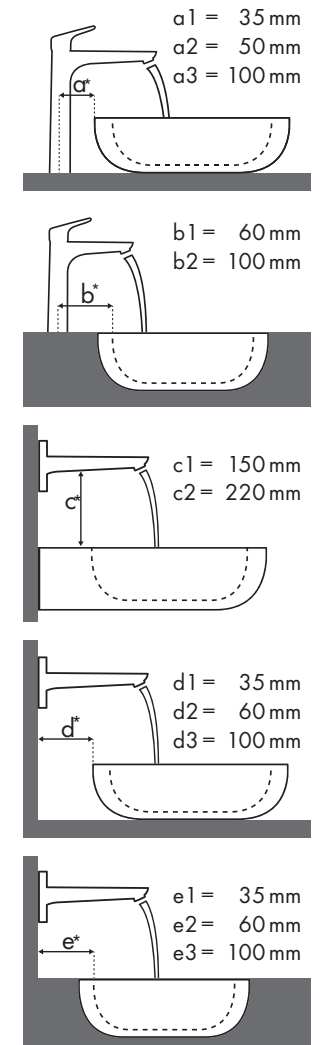

Signaturforklaring

* = Håndvask uden hul til armatur ved henvendelse

✓ = Anbefalede kombinationer | ● = Med hanehul | ○ = Forberedt hanehul | ⊗ = Uden hanehul