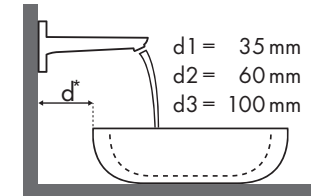

Signaturforklaring