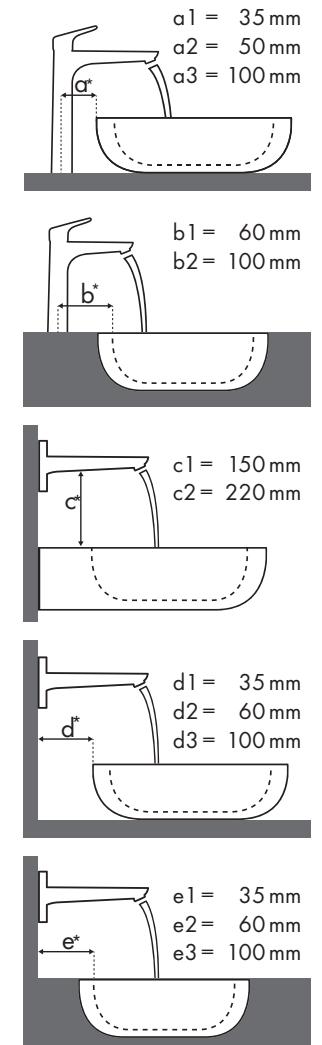

Hvilket Hansgrohe armatur passer til hvilken håndvask?

Burgbad

Crono 1.0										
	810 x 500		1210 x 500		1610 x 500		2010 x 500			
	●	⊗	●	⊗	●	⊗	●	⊗		
Metris	# MES8065	# MES8065*	# MES1265	# MES1266	# MES1265*	# MES1266*	# MES1665	# MES1665*	# MDS2065	# MDS2065*
Metris 110 	# 31080000 # 31121000	✓	✓	✓	✓	✓	✓	✓	✓	✓
Metris 200 	# 31183000	✓	✓	✓	✓	✓	✓	✓	✓	✓
Metris 230 	# 31087000	✓	✓	✓	✓	✓	✓	✓	✓	✓
Metris 260 	# 31082000	✓	✓	✓	✓	✓	✓	✓	✓	✓
Metris 225 mm 	# 31086000	✓^{c1}	✓^{c1}	✓^{c1}	✓^{c1}	✓^{c1}	✓^{c1}	✓^{c1}	✓^{c1}	✓^{c1}

Burgbad

Max 1						
	710 x 385		906 x 506			
	⊗	●	●	⊗		
Metris	# KBAF070	# SELT070	# KBAC091	# SELR091	# KBAD091	# SELS091
Metris 110 	# 31080000	# 31121000		✓		
Metris 200 	# 31183000	✓^{a1}		✓		
Metris 260 	# 31082000	✓^{a3}		✓		
Metris 165 mm 	# 31085000	✓^{c1}	✓^{d2}			

Burgbad

Sinea		
	1210 x 490	
	●	⊗
Metris	# WTU121E	# WTU121E*
Metris 100 	# 31166000	✓
Metris 110 	# 31080000 # 31121000	✓
Metris 200 	# 31183000	✓
Metris 230 	# 31087000	✓
Metris 260 	# 31082000	✓
Metris 165 mm 	# 31085000	✓^{c1}
Metris 225 mm 	# 31086000	✓^{c1}

Signaturforklaring

* = Håndvask uden hul til armatur ved henvendelse

✓ = Anbefalede kombinationer | ● = Med hanehul | ○ = Forberedt hanehul | ⊗ = Uden hanehul