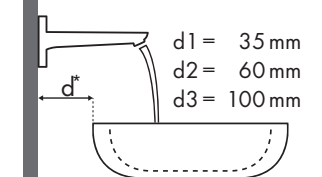

Signaturforklaring