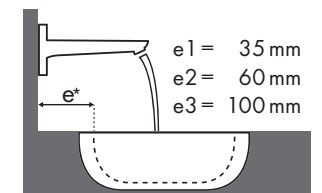

Signaturforklaring