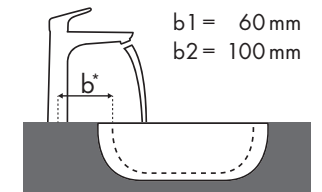

Signaturforklaring