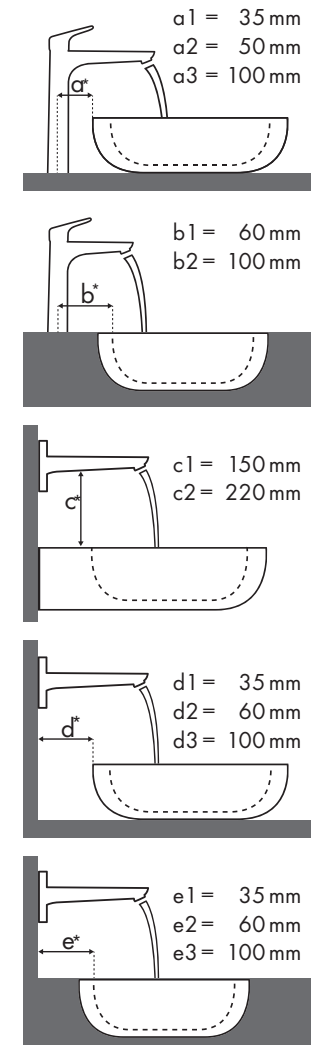

Hvilket Hansgrohe armatur passer til hvilken håndvask?

Villeroy & Boch

Sentique							
		450 x 360		650 x 500		555 x 450	
		●	●	●	●	●	
Metris		# 5322 45 XX	# 5322 46 XX	# 5143 65 XX	# 5143 66 XX	# 5146 55 XX	
	# 31088000	✓		✓			
	# 31186000 # 31166000	✓	✓	✓	✓		
	# 31080000 # 31121000	✓		✓		✓	
	# 31084000	✓	✓	✓	✓	✓	
	# 31183000			✓		✓	
	# 31185000			✓	✓	✓	
	# 31087000 # 31187000			✓		✓	
	# 31081000			✓	✓	✓	
	# 31082000 # 31184000			✓	✓		

Villeroy & Boch

Subway 2.0													
		450 x 370		500 x 400	600 x 470		650 x 490	630 x 355					
		●	●	●	●	○	●	●	●	●	○	●	●
Metris		# 7315 45 XX	# 7315 50 XX	# 7113 60 XX	# 7113 61 XX	# 7113 62 XX ⊗	# 7114 65 XX	# 7114 66 XX	# 7114 67 XX ⊗	# 4115 6R XX	# 4115 6R XX		
	# 31088000	✓	✓										
	# 31186000 # 31166000	✓	✓								✓		
	# 31080000 # 31121000	✓	✓	✓				✓					
	# 31084000	✓	✓	✓	✓		✓	✓			✓		
	# 31183000			✓			✓						
	# 31185000			✓	✓		✓	✓					
	# 31087000 # 31187000							✓					
	# 31081000						✓	✓					
	# 31085000								✓^{c1}				
	# 31086000					✓^{c1}		✓^{c1}					

Signaturforklaring