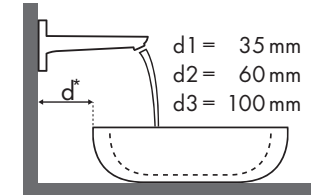

Signaturforklaring