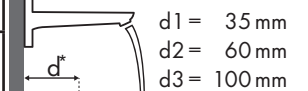

Signaturforklaring