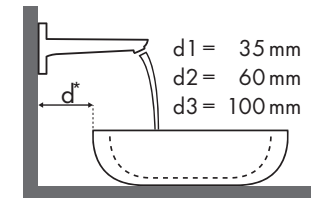

Signaturforklaring