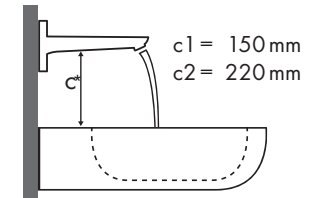

Signaturforklaring