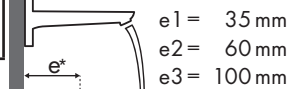

Signaturforklaring