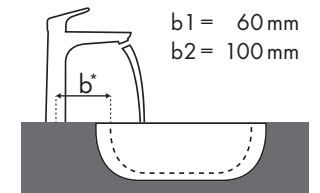

Welche Hansgrohe Armatur passt zu welchem Waschbecken?

Duravit

2nd Floor																			
		400 x 300		525 x 350		600 x 430		800 x 500		1200 x 505		580 x 415							
		●	⊗	⊗	●	⊗	●	⊗	●	⊗	●	⊗	●	⊗					
Metris		# 079040..00	# 079040..70	# 031653..00	# 049160..00	# 049160..27	# 049160..60	# 049160..28	# 049180..00	# 049180..27	# 049180..60	# 049180..28	# 049112..00	# 049112..27	# 049112..60	# 049112..28	# 031758..00	# 031758..29	
Metris 100		# 31166000	✓																
Metris 110		# 31080000				✓		✓		✓									
		# 31121000																	
		# 31084000	✓			✓		✓		✓									
Metris 200		# 31183000							✓		✓								
		# 31185000								✓		✓					✓^{a2}		
Metris 230		# 31087000					✓		✓		✓								
		# 31187000																	
		# 31081000					✓		✓		✓								
Metris 260		# 31184000																✓^{a2}	
Metris 165mm		# 31085000	✓^{c1}		✓^{c1}_{e2}													✓^{c1}_{d1}	
Metris 225mm		# 31086000			✓^{c1}_{e2}		✓^{c1}		✓^{c1}		✓^{c1}		✓^{c1}					✓^{c1}_{d2}	

Legende