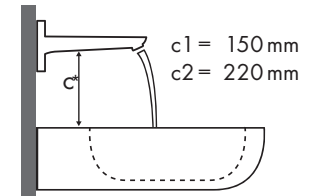

Welche Hansgrohe Armatur passt zu welchem Waschbecken?

Duravit

2nd Floor																			
		400 x 300		525 x 350		600 x 430		800 x 500		1200 x 505		580 x 415							
		●	⊗	⊗	●	⊗	●	⊗	●	⊗	●	⊗	●	⊗					
Metris		# 079040..00	# 079040..70	# 031653..00	# 049160..00	# 049160..27	# 049160..60	# 049160..28	# 049180..00	# 049180..27	# 049180..60	# 049180..28	# 049112..00	# 049112..27	# 049112..60	# 049112..28	# 031758..00	# 031758..29	
Metris 100		# 31166000	✓																
Metris 110		# 31080000				✓		✓		✓									
		# 31121000																	
		# 31084000	✓			✓		✓		✓									
Metris 200		# 31183000							✓		✓								
		# 31185000								✓		✓					✓^{a2}		
Metris 230		# 31087000					✓		✓		✓								
		# 31187000																	
		# 31081000					✓		✓		✓								
Metris 260		# 31184000																✓^{a2}	
Metris 165mm		# 31085000	✓^{c1}		✓^{c1}_{e2}													✓^{c1}_{d1}	
Metris 225mm		# 31086000			✓^{c1}_{e2}		✓^{c1}		✓^{c1}		✓^{c1}		✓^{c1}					✓^{c1}_{d2}	

Legende