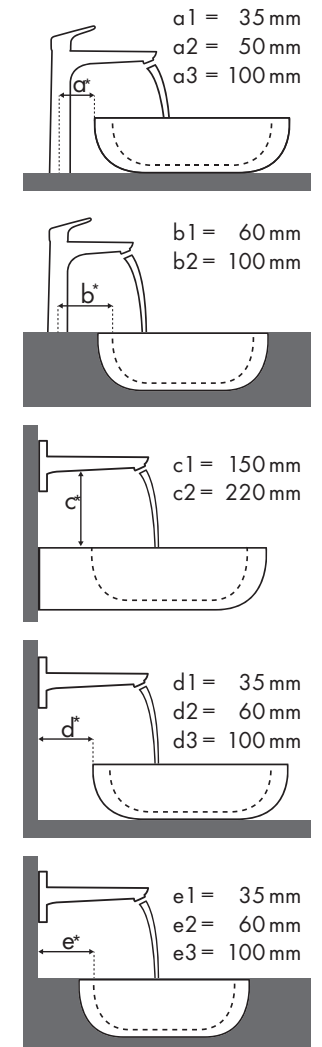

Welche Hansgrohe Armatur passt zu welchem Waschbecken?

Burgbad

Bel								
	610 x 355		1210 x 487	1610 x 487	710 x 405	910 x 405		
	●	⊗	●	●	●	⊗	●	⊗
Metris	# MWALU061	# MWALU081	# MWAV121	# MWAV161	# MWAW071	# MWAW071*	# MWAW091	# MWAW091*
Metris 100	# 31088000	✓						
Metris 110	# 31080000 # 31121000	✓			✓		✓	
Metris 200	# 31183000				✓		✓	
Metris 230	# 31087000		✓	✓	✓		✓	
Metris 260	# 31082000		✓	✓				
Metris 165 mm	# 31085000	✓^{c1}			✓^{c1}		✓^{c1}	
Metris 225 mm	# 31086000				✓^{c1}		✓^{c1}	

Burgbad

Cala								
	605 x 550		905 x 550		1205 x 550		1505 x 550	
	●	⊗	●	⊗	●	⊗	●	⊗
Metris	# WTU060M	# WTU060M*	# WTU099M # WTU096A	# WTU099M* # WTU096A*	# WTU120M # WTU122M # WTU123A	# WTU120M* # WTU122M* # WTU123A*	# WTU150M	# WTU150M*
Metris 100	# 31088000	✓					✓	
Metris 110	# 31080000 # 31121000	✓	✓	✓	✓		✓	
Metris 200	# 31183000	✓	✓	✓	✓		✓	
Metris 230	# 31087000	✓	✓	✓	✓		✓	
Metris 260	# 31082000	✓	✓	✓	✓		✓	
Metris 165 mm	# 31085000	✓^{c1}	✓^{c1}	✓^{c1}	✓^{c1}		✓^{c1}	✓^{c1}
Metris 225 mm	# 31086000	✓^{c1}	✓^{c1}	✓^{c1}	✓^{c1}		✓^{c1}	✓^{c1}

Legende

* = Waschbecken ohne Hahnloch auf Anfrage

✓ = Kombination empfohlen | ● = Hahnloch durchgestochen | ○ = Hahnloch vorgestochen | ⊗ = ohne Hahnloch