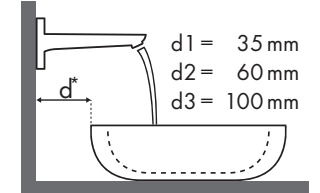

Welche Hansgrohe Armatur passt zu welchem Waschbecken?

Duravit

2nd Floor																			
		400 x 300		525 x 350		600 x 430		800 x 500		1200 x 505		580 x 415							
		●	⊗	⊗	●	⊗	●	⊗	●	⊗	●	⊗	●	⊗					
Metris		# 079040..00	# 079040..70	# 031653..00	# 049160..00	# 049160..27	# 049160..60	# 049160..28	# 049180..00	# 049180..27	# 049180..60	# 049180..28	# 049112..00	# 049112..27	# 049112..60	# 049112..28	# 031758..00	# 031758..29	
Metris 100		# 31166000	✓																
Metris 110		# 31080000				✓		✓		✓									
		# 31121000																	
		# 31084000	✓			✓		✓		✓									
Metris 200		# 31183000							✓		✓								
		# 31185000								✓		✓					✓^{a2}		
Metris 230		# 31087000					✓		✓		✓								
		# 31187000																	
		# 31081000					✓		✓		✓								
Metris 260		# 31184000																✓^{a2}	
Metris 165mm		# 31085000	✓^{c1}		✓^{c1}_{e2}													✓^{c1}_{d1}	
Metris 225mm		# 31086000			✓^{c1}_{e2}		✓^{c1}		✓^{c1}		✓^{c1}		✓^{c1}					✓^{c1}_{d2}	

Legende