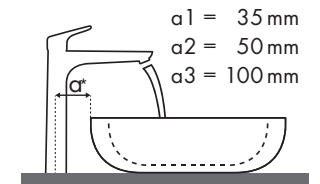

Welche Hansgrohe Armatur passt zu welchem Waschbecken?

Duravit

2nd Floor																			
		400 x 300		525 x 350		600 x 430		800 x 500		1200 x 505		580 x 415							
		●	⊗	⊗	●	⊗	●	⊗	●	⊗	●	⊗	●	⊗					
Metris		# 079040..00	# 079040..70	# 031653..00	# 049160..00	# 049160..27	# 049160..60	# 049160..28	# 049180..00	# 049180..27	# 049180..60	# 049180..28	# 049112..00	# 049112..27	# 049112..60	# 049112..28	# 031758..00	# 031758..29	
Metris 100		# 31166000	✓																
Metris 110		# 31080000				✓		✓		✓									
		# 31121000																	
		# 31084000	✓			✓		✓		✓									
Metris 200		# 31183000							✓		✓								
		# 31185000								✓		✓					✓^{a2}		
Metris 230		# 31087000					✓		✓		✓								
		# 31187000																	
		# 31081000					✓		✓		✓								
Metris 260		# 31184000																✓^{a2}	
Metris 165mm		# 31085000	✓^{c1}		✓^{c1}_{e2}													✓^{c1}_{d1}	
Metris 225mm		# 31086000			✓^{c1}_{e2}		✓^{c1}		✓^{c1}		✓^{c1}		✓^{c1}					✓^{c1}_{d2}	

Legende