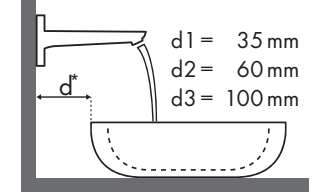

Legende

a1 = 35 mm
a2 = 50 mm
a3 = 100 mm

b1 = 60 mm
b2 = 100 mm

c1 = 150 mm
c2 = 220 mm

d1 = 35 mm
d2 = 60 mm
d3 = 100 mm

e1 = 35 mm
e2 = 60 mm
e3 = 100 mm

Welche Hansgrohe Armatur passt zu welchem Waschbecken?