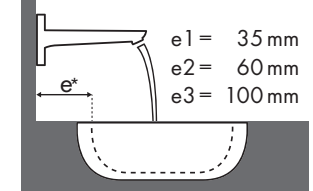

Legende

a1 = 35 mm
a2 = 50 mm
a3 = 100 mm

b1 = 60 mm
b2 = 100 mm

c1 = 150 mm
c2 = 220 mm

d1 = 35 mm
d2 = 60 mm
d3 = 100 mm

e1 = 35 mm
e2 = 60 mm
e3 = 100 mm

Welche Hansgrohe Armatur passt zu welchem Waschbecken?