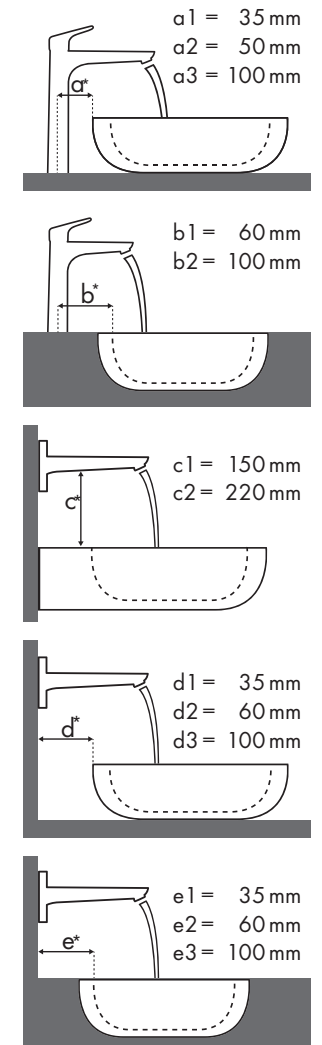

Welche Hansgrohe Armatur passt zu welchem Waschbecken?

Keramag

iCon							
		500 x 485	600 x 485	750 x 485	900 x 485		
		● # 124050 # 124150	● # 124060 ○ # 124063	●	● # 124090 # 124190 # 124195	○ # 124093	
Metris							
	Metris 110 # 31080000 # 31121000 # 31084000	✓ ✓	✓ ✓	✓ ✓	✓ ✓	✓ ✓	
	Metris 200 # 31183000 # 31185000		✓ ✓	✓ ✓	✓ ✓	✓ ✓	
	Metris 230 # 31087000 # 31187000 # 31081000		✓ ✓	✓ ✓	✓ ✓	✓ ✓	
	Metris 260 # 31082000 # 31184000				✓ ✓	✓ ✓	
	Metris 165 mm # 31085000		✓ c1			✓ c1	
	Metris 225 mm # 31086000		✓ c1			✓ c1	

Keramag

Silk									
		400 x 295	600 x 470	570 x 427	1000 x 470				
		● # 121640	● # 121660	● # 121650 # 121655	● # 121600	○ # 121625			
	Metris 100 # 31166000	✓		✓					
	Metris 110 # 31080000 # 31121000 # 31084000		✓ ✓		✓ ✓		✓ ✓		
	Metris 200 # 31183000 # 31185000		✓ ✓		✓ ✓		✓ ✓		
	Metris 230 # 31087000 # 31187000 # 31081000		✓ ✓		✓ ✓		✓ ✓		
	Metris 260 # 31082000 # 31184000				✓ ✓		✓ ✓		
	Metris 165 mm # 31085000						✓ c1		
	Metris 225 mm # 31086000						✓ c1		

Legende