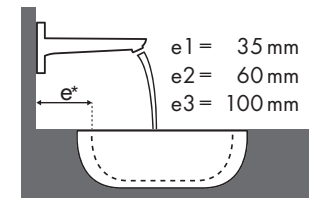

Welche Hansgrohe Armatur passt zu welchem Waschbecken?

Duravit

2nd Floor																			
		400 x 300		525 x 350		600 x 430		800 x 500		1200 x 505		580 x 415							
		●	⊗	⊗	●	⊗	●	⊗	●	⊗	●	⊗	●	⊗					
Metris		# 079040..00	# 079040..70	# 031653..00	# 049160..00	# 049160..27	# 049160..60	# 049160..28	# 049180..00	# 049180..27	# 049180..60	# 049180..28	# 049112..00	# 049112..27	# 049112..60	# 049112..28	# 031758..00	# 031758..29	
Metris 100		# 31166000	✓																
Metris 110		# 31080000				✓		✓		✓									
		# 31121000																	
		# 31084000	✓			✓		✓		✓									
Metris 200		# 31183000							✓		✓								
		# 31185000								✓		✓					✓^{a2}		
Metris 230		# 31087000					✓		✓		✓								
		# 31187000																	
		# 31081000					✓		✓		✓								
Metris 260		# 31184000																✓^{a2}	
Metris 165mm		# 31085000	✓^{c1}		✓^{c1}_{e2}													✓^{c1}_{d1}	
Metris 225mm		# 31086000			✓^{c1}_{e2}		✓^{c1}		✓^{c1}		✓^{c1}		✓^{c1}					✓^{c1}_{d2}	

Legende