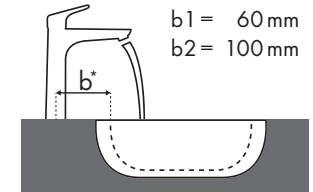

Ideal Standard

SimplyU						
		500 x 500		500 x 650	550 x 350	
		●	○	●	○	⊗
Metris		# T0997 xx	# T0127 xx	# T0156 xx	# T0129 xx	# T0126 xx
Metris 100	 # 31088000	✓	✓	✓	✓	
Metris 110	 # 31080000 # 31121000	✓	✓	✓	✓	
Metris 200	 # 31183000	✓	✓	✓	✓	✓ ^{a2}
Metris 230	 # 31087000			✓	✓	
Metris 260	 # 31082000			✓	✓	✓ ^{a2}
Metris 165 mm	 # 31085000			✓ ^{c1}		✓ ^{c1} _{d1}
Metris 225 mm	 # 31086000			✓ ^{c1}		✓ ^{c1} _{d3}

Legende

a1 = 35 mm
a2 = 50 mm
a3 = 100 mm

b1 = 60 mm
b2 = 100 mm

c1 = 150 mm
c2 = 220 mm

d1 = 35 mm
d2 = 60 mm
d3 = 100 mm

e1 = 35 mm
e2 = 60 mm
e3 = 100 mm

Welche Hansgrohe Armatur passt zu welchem Waschbecken?