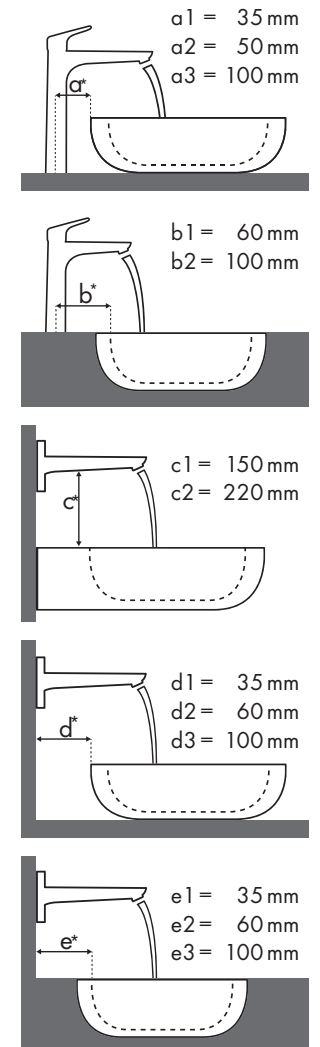

Welche Hansgrohe Armatur passt zu welchem Waschbecken?

Laufen

My Life									
		470 x 380		750 x 480		750 x 530		650 x 440	
		●	⊗	●	⊗	●	⊗	●	⊗
Metris		#815942/104	#815942/109	#811946/104	#811946/109	#810946/104	#810946/109	#818944/104	#818944/109
Metris 100									
	#31088000	✓							
Metris 110									
	#31080000 #31121000	✓		✓		✓		✓	
Metris 200									
	#31183000	✓		✓		✓		✓	
Metris 230									
	#31087000			✓^{a1}		✓		✓	
Metris 260									
	#31082000			✓^{a2}		✓		✓^{a1}	
Metris 165 mm									
	#31085000		✓^{c1}						✓^{c1}_{d1}
Metris 225 mm									
	#31086000		✓^{c1}	✓^{c1}_{d1}		✓^{c1}		✓^{c1}_{d2}	

Legende