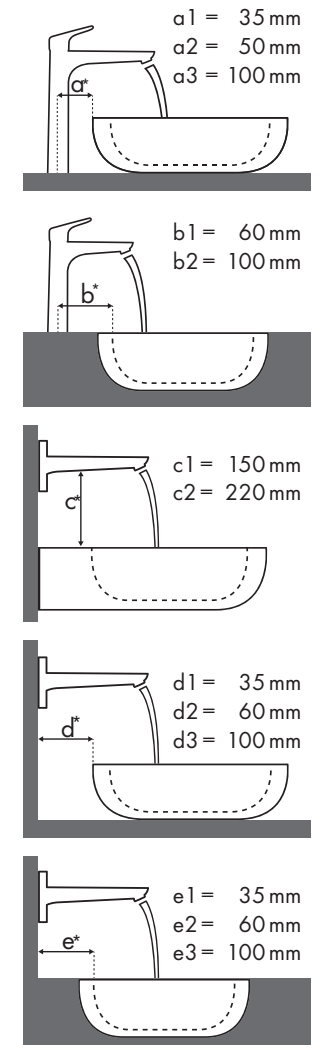

Welche Hansgrohe Armatur passt zu welchem Waschbecken?

Laufen

Pro	450 x 340		525 x 400		625 x 400		600 x 380				850 x 480		1050 x 480		600 x 400	
	●	○	●	○	●	○	●	○	●	○	●	○	●	○	●	○
	#811951/104 #811952/104	#811951/156 #811951/109 #811952/109	#811951/142	#811961/109 #811961/155	#811969/109 #811969/155	#812953/104 #812953/156 #812953/109 #812953/142	#813956/104 #813956/109	#813958/104 #813958/109	#816952/112							
Metris 100 	# 31088000	✓														
	# 31166000	✓	✓													
Metris 110 	# 31080000 # 31121000	✓			✓b1	✓b1	✓			✓		✓				
	# 31084000	✓	✓		✓b1	✓b1	✓	✓		✓		✓				
Metris 200 	# 31183000				✓b1	✓b1	✓			✓		✓				
	# 31185000				✓b1	✓b1	✓	✓		✓		✓			✓a2	
Metris 230 	# 31087000 # 31187000				✓b1	✓b1				✓		✓				
	# 31081000				✓b1	✓b1				✓		✓				
Metris 260 	# 31082000				✓b1	✓b1										
	# 31184000				✓b1	✓b1									✓a2	
Metris 165 mm 	# 31085000		✓c1	✓c1	✓c1¹ e2¹	✓c1¹ e2¹			✓c1	✓c1					✓c1¹ d2¹	
Metris 225 mm 	# 31086000				✓c1¹ e2¹	✓c1¹ e2¹			✓c1	✓c1		✓c1		✓c1	✓c1¹ d2¹	

Legende