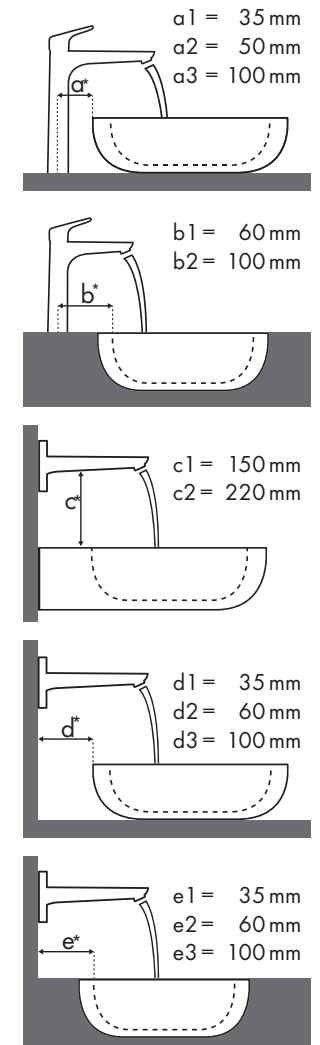

Which Hansgrohe mixer suits which basin?

Villeroy & Boch

Sentique						
		450 x 360	650 x 500	555 x 450		
		●	●	●		
Metris		# 5322 45 XX	# 5322 46 XX	# 5143 65 XX	# 5143 66 XX	# 5146 55 XX
Metris 100 	# 31088000	✓		✓		
	# 31166000	✓	✓	✓	✓	
Metris 110 	# 31080000 # 31121000	✓		✓		✓
	# 31084000	✓	✓	✓	✓	✓
Metris 200 	# 31183000		✓			✓
	# 31185000		✓	✓		✓
Metris 230 	# 31087000 # 31187000		✓			✓
	# 31081000		✓	✓		✓
Metris 260 	# 31082000		✓			
	# 31184000		✓	✓		

Villeroy & Boch

Subway 2.0											
		450 x 370	500 x 400	600 x 470	650 x 490	630 x 355					
		●	●	●	●	●	●				
Metris		# 7315 45 XX	# 7315 50 XX	# 7113 60 XX	# 7113 61 XX	# 7113 62 XX ⊗	# 7114 65 XX	# 7114 66 XX	# 7114 67 XX ⊗	# 4115 6R XX	# 4115 6R XX
Metris 100 	# 31088000	✓	✓								
	# 31166000	✓	✓								✓
Metris 110 	# 31080000 # 31121000	✓	✓	✓				✓			
	# 31084000	✓	✓	✓	✓		✓	✓			✓
Metris 200 	# 31183000			✓			✓				
	# 31185000			✓	✓		✓	✓			
Metris 230 	# 31087000 # 31187000							✓			
	# 31081000						✓	✓			
Metris 165 mm 	# 31085000								✓^{c1}		
Metris 225 mm 	# 31086000					✓^{c1}		✓^{c1}			

Legend