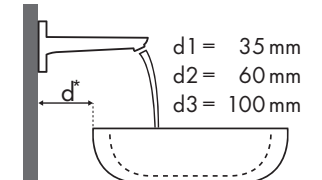

Welche Hansgrohe Armatur passt zu welchem Waschbecken?

Villeroy & Boch

Memento																			
		400 x 260	500 x 420				600 x 420				600 x 420				800 x 470				
		● # 5333 41 XX ● # 5333 4G XX	● # 5133 50 XX ● # 5133 5L XX	● # 5133 51 XX ● # 5133 5G XX	⊗ # 5133 52 XX ⊗ # 5133 5J XX	⊗ # 5133 53 XX ● # 5133 5F XX	● # 5133 60 XX ● # 5133 6L XX	● # 5133 61 XX ● # 5133 6G XX	⊗ # 5133 62 XX ⊗ # 5133 6J XX	⊗ # 5133 63 XX ● # 5133 6F XX	● # 5135 60 XX ● # 5135 61 XX	⊗ # 5135 62 XX ⊗ # 5135 63 XX	● # 5133 85 XX ● # 5133 81 XX	⊗ # 5133 86 XX ⊗ # 5133 83 XX					
Metris																			
	# 31166000	✓																	
	# 31080000 # 31121000		✓			✓								✓					
	# 31084000	✓	✓	✓		✓	✓			✓	✓			✓	✓				
	# 31183000		✓			✓				✓				✓					
	# 31185000		✓	✓		✓	✓			✓	✓			✓	✓				
	# 31087000 # 31187000		✓			✓				✓				✓					
	# 31081000		✓	✓		✓	✓			✓	✓			✓	✓				
	# 31082000													✓					
	# 31184000													✓	✓				
	# 31086000				✓^{c1}	✓^{c1}				✓^{c1}	✓^{c1}			✓^{c1}	✓^{c1}			✓^{c1}	✓^{c1}

Legende