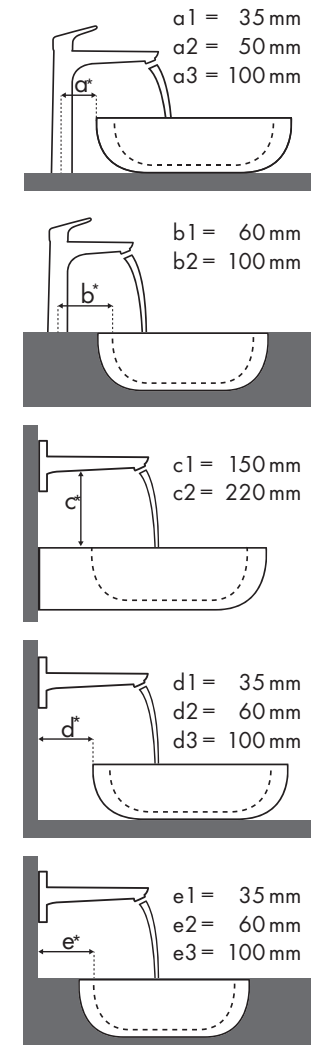

Legende

* = Waschbecken ohne Hahnloch auf Anfrage

✓ = Kombination empfohlen | ● = Hahnloch durchgestochen | ○ = Hahnloch vorgestochen | ⊗ = ohne Hahnloch