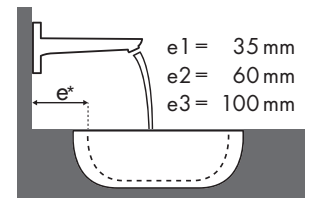

Legende

a1 = 35 mm
a2 = 50 mm
a3 = 100 mm

b1 = 60 mm
b2 = 100 mm

c1 = 150 mm
c2 = 220 mm

d1 = 35 mm
d2 = 60 mm
d3 = 100 mm

e1 = 35 mm
e2 = 60 mm
e3 = 100 mm

Welche Hansgrohe Armatur passt zu welchem Waschbecken?