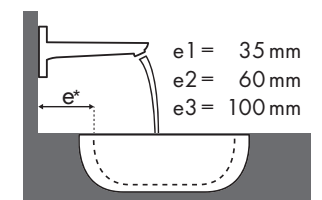

Welche Hansgrohe Armatur passt zu welchem Waschbecken?

Villeroy & Boch

Memento																			
		400 x 260	500 x 420				600 x 420				600 x 420				800 x 470				
		● # 5333 41 XX ● # 5333 4G XX	● # 5133 50 XX ● # 5133 5L XX	● # 5133 51 XX ● # 5133 5G XX	⊗ # 5133 52 XX ⊗ # 5133 5J XX	⊗ # 5133 53 XX ● # 5133 5F XX	● # 5133 60 XX ● # 5133 6L XX	● # 5133 61 XX ● # 5133 6G XX	⊗ # 5133 62 XX ⊗ # 5133 6J XX	⊗ # 5133 63 XX ● # 5133 6F XX	● # 5135 60 XX ● # 5135 61 XX	⊗ # 5135 62 XX ⊗ # 5135 63 XX	● # 5133 85 XX ● # 5133 81 XX	⊗ # 5133 86 XX ⊗ # 5133 83 XX					
Metris																			
	# 31166000	✓																	
	# 31080000 # 31121000		✓			✓								✓					
	# 31084000	✓	✓	✓		✓	✓			✓	✓			✓	✓				
	# 31183000		✓			✓				✓				✓					
	# 31185000		✓	✓		✓	✓			✓	✓			✓	✓				
	# 31087000 # 31187000		✓			✓				✓				✓					
	# 31081000		✓	✓		✓	✓			✓	✓			✓	✓				
	# 31082000													✓					
	# 31184000													✓	✓				
	# 31086000				✓^{c1}	✓^{c1}				✓^{c1}	✓^{c1}			✓^{c1}	✓^{c1}			✓^{c1}	✓^{c1}

Legende