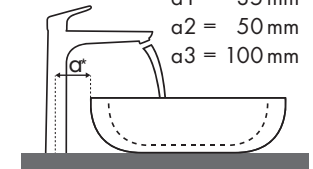

Legende

a1 = 35 mm
a2 = 50 mm
a3 = 100 mm