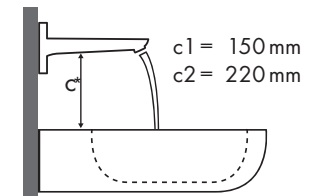

Welche Hansgrohe Armatur passt zu welchem Waschbecken?

Villeroy & Boch

Memento																			
		400 x 260	500 x 420				600 x 420				600 x 420				800 x 470				
		● # 5333 41 XX ● # 5333 4G XX	● # 5133 50 XX ● # 5133 5L XX	● # 5133 51 XX ● # 5133 5G XX	⊗ # 5133 52 XX ⊗ # 5133 5J XX	⊗ # 5133 53 XX ● # 5133 5F XX	● # 5133 60 XX ● # 5133 6L XX	● # 5133 61 XX ● # 5133 6G XX	⊗ # 5133 62 XX ⊗ # 5133 6J XX	⊗ # 5133 63 XX ● # 5133 6F XX	● # 5135 60 XX ● # 5135 61 XX	⊗ # 5135 62 XX ⊗ # 5135 63 XX	● # 5133 85 XX ● # 5133 81 XX	⊗ # 5133 86 XX ⊗ # 5133 83 XX					
Metris																			
	# 31166000	✓																	
	# 31080000 # 31121000		✓			✓								✓					
	# 31084000	✓	✓	✓		✓	✓			✓	✓			✓	✓				
	# 31183000		✓			✓				✓				✓					
	# 31185000		✓	✓		✓	✓			✓	✓			✓	✓				
	# 31087000 # 31187000		✓			✓				✓				✓					
	# 31081000		✓	✓		✓	✓			✓	✓			✓	✓				
	# 31082000													✓					
	# 31184000													✓	✓				
	# 31086000				✓^{c1}	✓^{c1}				✓^{c1}	✓^{c1}			✓^{c1}	✓^{c1}			✓^{c1}	✓^{c1}

Legende