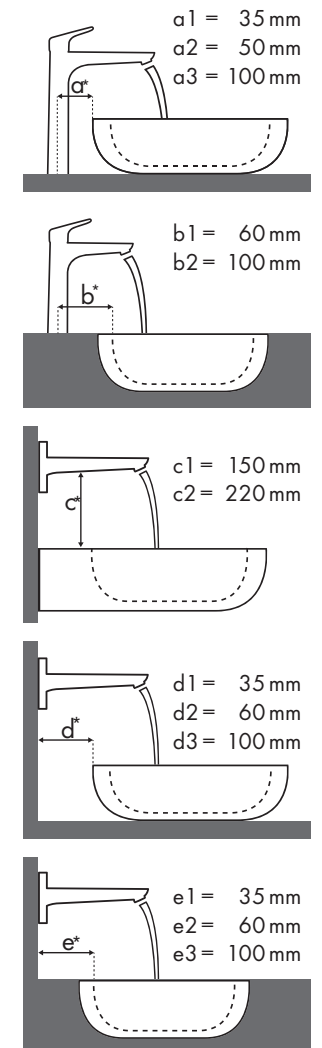

Welke Hansgrohe kraan past bij welke wastafel?

Keromag

iCon							
		500 x 485	600 x 485		750 x 485	900 x 485	
		● # 124050 # 124150	● # 124060	⊗ # 124063	● # 124075	● # 124090 # 124190 # 124195	⊗ # 124093
Metris							
	Metris 110 # 31080000 # 31121000 # 31084000	✓ ✓	✓ ✓		✓ ✓	✓ ✓	
	Metris 200 # 31183000 # 31185000		✓ ✓		✓ ✓	✓ ✓	
	Metris 230 # 31087000 # 31187000 # 31081000		✓ ✓		✓ ✓	✓ ✓	
	Metris 260 # 31082000 # 31184000					✓ ✓	
	Metris 165 mm # 31085000			✓ c1			✓ c1
	Metris 225 mm # 31086000			✓ c1			✓ c1

Keromag

Silk									
		400 x 295		600 x 470		570 x 427		1000 x 470	
		● # 121640	● # 121660	● # 121650 # 121655	● # 121600	⊗ # 121625			
	Metris 100 # 31166000	✓				✓			
	Metris 110 # 31080000 # 31121000 # 31084000				✓ ✓			✓ ✓	
	Metris 200 # 31183000 # 31185000				✓ ✓			✓ ✓	
	Metris 230 # 31087000 # 31187000 # 31081000				✓ ✓			✓ ✓	
	Metris 260 # 31082000 # 31184000							✓ ✓	
	Metris 165 mm # 31085000								✓ c1
	Metris 225 mm # 31086000								✓ c1

Legende