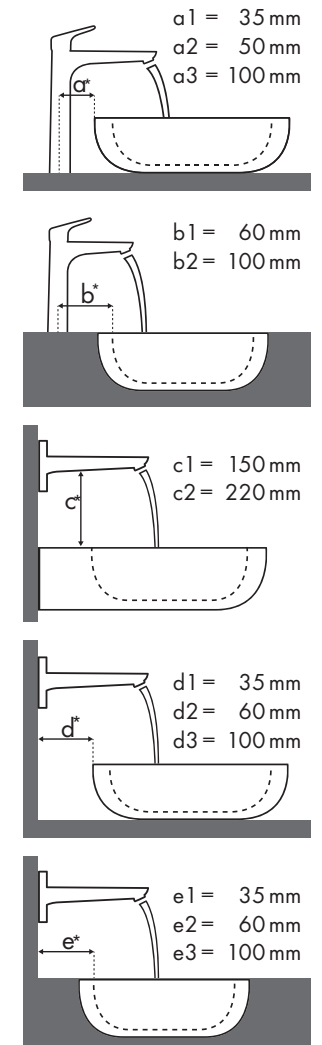

Legende

* = Wastafels zonder kraangaten zijn beschikbaar op aanvraag

✓ = Aanbevolen combinatie | ● = met kraangat | ⊗ = zonder kraangat