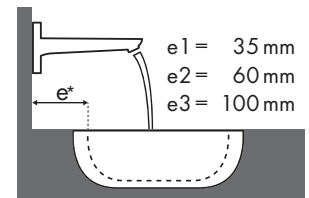

Legende

a1 = 35 mm
a2 = 50 mm
a3 = 100 mm

b1 = 60 mm
b2 = 100 mm

c1 = 150 mm
c2 = 220 mm

d1 = 35 mm
d2 = 60 mm
d3 = 100 mm

e1 = 35 mm
e2 = 60 mm
e3 = 100 mm

Welke Hansgrohe kraan past bij welke wastafel?

Ideal Standard