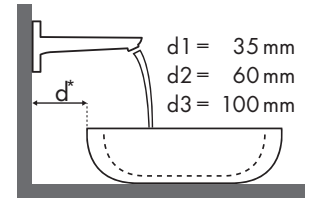

Legende

a1 = 35 mm
a2 = 50 mm
a3 = 100 mm

b1 = 60 mm
b2 = 100 mm

c1 = 150 mm
c2 = 220 mm

d1 = 35 mm
d2 = 60 mm
d3 = 100 mm

e1 = 35 mm
e2 = 60 mm
e3 = 100 mm

Welke Hansgrohe kraan past bij welke wastafel?

Ideal Standard