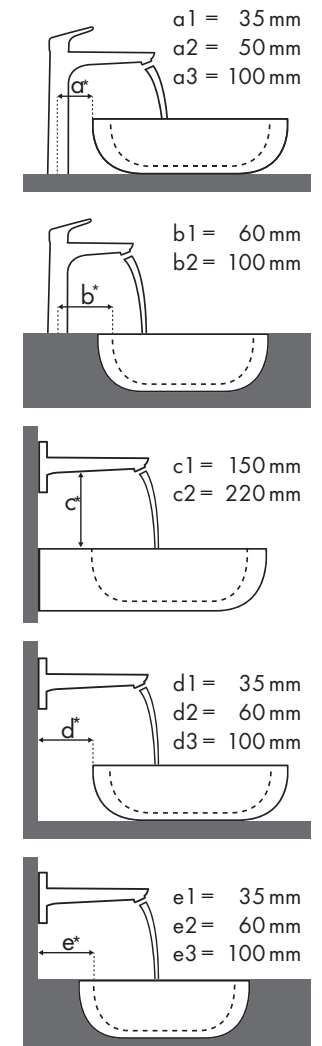

Welke Hansgrohe kraan past bij welke wastafel?

Villeroy & Boch

Memento																	
	400 x 260	500 x 420				600 x 420				600 x 420				800 x 470			
	● # 5333 41 XX ● # 5333 4G XX	● # 5133 50 XX ● # 5133 5L XX	● # 5133 51 XX ● # 5133 5G XX	⊗ # 5133 52 XX ⊗ # 5133 5J XX	⊗ # 5133 53 XX ● # 5133 5F XX	● # 5133 60 XX ● # 5133 6L XX	● # 5133 61 XX ● # 5133 6G XX	⊗ # 5133 62 XX ⊗ # 5133 6J XX	⊗ # 5133 63 XX ● # 5133 6F XX	● # 5135 60 XX ● # 5135 61 XX	⊗ # 5135 62 XX ⊗ # 5135 63 XX	● # 5133 85 XX ● # 5133 81 XX	⊗ # 5133 86 XX ⊗ # 5133 83 XX				
Metris																	
Metris 100 	# 31186000 # 31166000	✓															
Metris 110 	# 31080000 # 31121000 # 31084000		✓			✓				✓				✓			
Metris 200 	# 31183000 # 31185000		✓			✓				✓				✓			
Metris 230 	# 31087000 # 31187000 # 31081000		✓			✓				✓				✓			
Metris 260 	# 31082000 # 31184000													✓			
Metris 225 mm 	# 31086000				✓^{c1}	✓^{c1}				✓^{c1}	✓^{c1}			✓^{c1}	✓^{c1}		

Legende