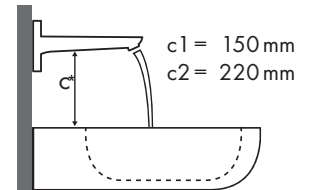

Legende

a1 = 35 mm
a2 = 50 mm
a3 = 100 mm

b1 = 60 mm
b2 = 100 mm

c1 = 150 mm
c2 = 220 mm

d1 = 35 mm
d2 = 60 mm
d3 = 100 mm

e1 = 35 mm
e2 = 60 mm
e3 = 100 mm

Welke Hansgrohe kraan past bij welke wastafel?

Villeroy & Boch