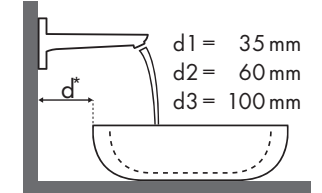

Welke Hansgrohe kraan past bij welke wastafel?

Duravit

2nd Floor																			
		400 x 300		525 x 350		600 x 430		800 x 500		1200 x 505		580 x 415							
		●	⊗	⊗	⊗	●	⊗	●	⊗	●	⊗	⊗	⊗						
Metris		# 079040..00	# 079040..70	# 031653..00	# 049160..00	# 049160..27	# 049160..60	# 049160..28	# 049180..00	# 049180..27	# 049180..60	# 049180..28	# 049112..00	# 049112..27	# 049112..60	# 049112..28	# 031758..00	# 031758..29	
Metris 100		# 31166000	✓																
Metris 110		# 31080000				✓		✓		✓									
		# 31121000																	
Metris 200		# 31084000	✓			✓		✓		✓									
		# 31183000								✓		✓							
Metris 230		# 31185000							✓		✓						✓^{a2}		
		# 31087000					✓		✓		✓								
Metris 260		# 31187000																	
		# 31081000					✓		✓		✓								
Metris 165mm		# 31184000																✓^{a2}	
Metris 225mm		# 31085000	✓^{c1}		✓^{c1}_{e2}													✓^{c1}_{d1}	
Metris 225mm		# 31086000			✓^{c1}_{e2}		✓^{c1}		✓^{c1}		✓^{c1}		✓^{c1}					✓^{c1}_{d2}	

Legende