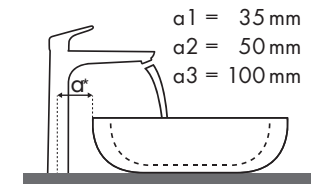

Welke Hansgrohe kraan past bij welke wastafel?

Duravit

2nd Floor																			
		400 x 300		525 x 350		600 x 430		800 x 500		1200 x 505		580 x 415							
		●	⊗	⊗	⊗	●	⊗	●	⊗	●	⊗	⊗	⊗						
Metris		# 079040..00	# 079040..70	# 031653..00	# 049160..00	# 049160..27	# 049160..60	# 049160..28	# 049180..00	# 049180..27	# 049180..60	# 049180..28	# 049112..00	# 049112..27	# 049112..60	# 049112..28	# 031758..00	# 031758..29	
Metris 100		# 31166000	✓																
Metris 110		# 31080000				✓		✓		✓									
		# 31121000																	
Metris 200		# 31084000	✓			✓		✓		✓									
		# 31183000								✓		✓							
Metris 230		# 31185000							✓		✓						✓^{a2}		
		# 31087000					✓		✓		✓								
Metris 260		# 31187000																	
		# 31081000					✓		✓		✓								
Metris 165mm		# 31184000																✓^{a2}	
Metris 225mm		# 31085000	✓^{c1}		✓^{c1}_{e2}													✓^{c1}_{d1}	
Metris 225mm		# 31086000			✓^{c1}_{e2}		✓^{c1}		✓^{c1}		✓^{c1}		✓^{c1}					✓^{c1}_{d2}	

Legende