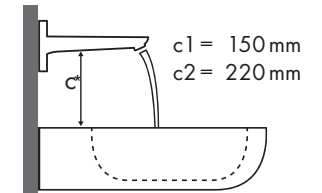

Welke Hansgrohe kraan past bij welke wastafel?

Duravit

2nd Floor																			
		400 x 300		525 x 350		600 x 430		800 x 500		1200 x 505		580 x 415							
		●	⊗	⊗	⊗	●	⊗	●	⊗	●	⊗	⊗	⊗						
Metris		# 079040..00	# 079040..70	# 031653..00	# 049160..00	# 049160..27	# 049160..60	# 049160..28	# 049180..00	# 049180..27	# 049180..60	# 049180..28	# 049112..00	# 049112..27	# 049112..60	# 049112..28	# 031758..00	# 031758..29	
Metris 100		# 31166000	✓																
Metris 110		# 31080000				✓		✓		✓									
		# 31121000																	
Metris 200		# 31084000	✓			✓		✓		✓									
		# 31183000								✓		✓							
Metris 230		# 31185000							✓		✓						✓^{a2}		
		# 31087000					✓		✓		✓								
Metris 260		# 31187000																	
		# 31081000					✓		✓		✓								
Metris 165mm		# 31184000																✓^{a2}	
Metris 225mm		# 31085000	✓^{c1}		✓^{c1}_{e2}													✓^{c1}_{d1}	
Metris 225mm		# 31086000			✓^{c1}_{e2}		✓^{c1}		✓^{c1}		✓^{c1}		✓^{c1}					✓^{c1}_{d2}	

Legende