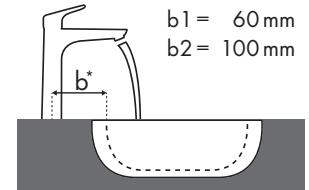

Legende

a1 = 35 mm
a2 = 50 mm
a3 = 100 mm

b1 = 60 mm
b2 = 100 mm

c1 = 150 mm
c2 = 220 mm

d1 = 35 mm
d2 = 60 mm
d3 = 100 mm

e1 = 35 mm
e2 = 60 mm
e3 = 100 mm

Welke Hansgrohe kraan past bij welke wastafel?

Villeroy & Boch