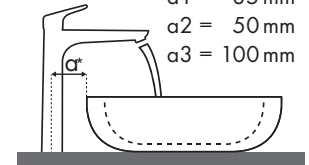

Legende

a1 = 35 mm
a2 = 50 mm
a3 = 100 mm