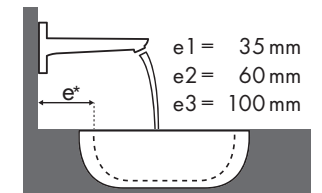

Welke Hansgrohe kraan past bij welke wastafel?

Duravit

2nd Floor																			
		400 x 300		525 x 350		600 x 430		800 x 500		1200 x 505		580 x 415							
		●	⊗	⊗	⊗	●	⊗	●	⊗	●	⊗	⊗	⊗						
Metris		# 079040..00	# 079040..70	# 031653..00	# 049160..00	# 049160..27	# 049160..60	# 049160..28	# 049180..00	# 049180..27	# 049180..60	# 049180..28	# 049112..00	# 049112..27	# 049112..60	# 049112..28	# 031758..00	# 031758..29	
Metris 100		# 31166000	✓																
Metris 110		# 31080000				✓		✓		✓									
		# 31121000																	
Metris 200		# 31084000	✓			✓		✓		✓									
		# 31183000								✓		✓							
Metris 230		# 31185000							✓		✓						✓^{a2}		
		# 31087000					✓		✓		✓								
Metris 260		# 31187000																	
		# 31081000					✓		✓		✓								
Metris 165mm		# 31184000																✓^{a2}	
Metris 225mm		# 31085000	✓^{c1}		✓^{c1}_{e2}													✓^{c1}_{d1}	
Metris 225mm		# 31086000			✓^{c1}_{e2}		✓^{c1}		✓^{c1}		✓^{c1}		✓^{c1}					✓^{c1}_{d2}	

Legende