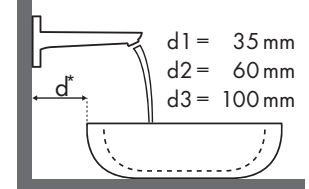

Legende

a1 = 35 mm
a2 = 50 mm
a3 = 100 mm

b1 = 60 mm
b2 = 100 mm

c1 = 150 mm
c2 = 220 mm

d1 = 35 mm
d2 = 60 mm
d3 = 100 mm

e1 = 35 mm
e2 = 60 mm
e3 = 100 mm

Welke Hansgrohe kraan past bij welke wastafel?

Villeroy & Boch