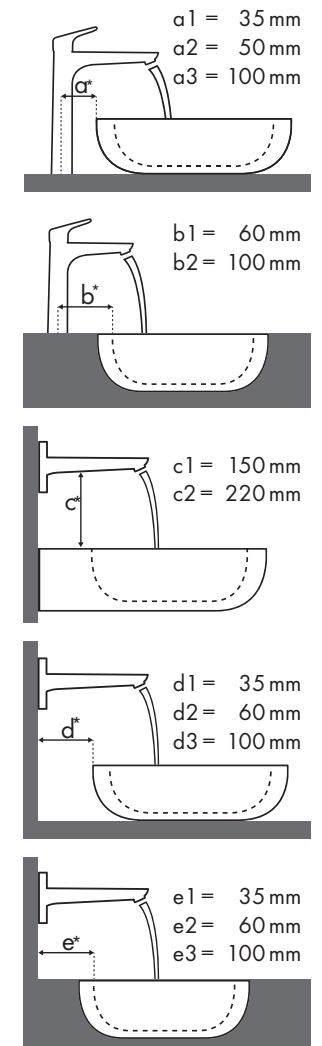

Welke Hansgrohe kraan past bij welke wastafel?

Burgbad

Crono 1.0										
	810 x 500		1210 x 500		1610 x 500		2010 x 500			
	●	⊗	●	⊗	●	⊗	●	⊗		
Metris	# MES8065	# MES8065*	# MES1265	# MES1266	# MES1265*	# MES1266*	# MES1665	# MES1665*	# MDS2065	# MDS2065*
Metris 110 	# 31080000 # 31121000	✓		✓		✓		✓		✓
Metris 200 	# 31183000	✓		✓		✓		✓		✓
Metris 230 	# 31087000	✓		✓		✓		✓		✓
Metris 260 	# 31082000	✓		✓		✓		✓		✓
Metris 225 mm 	# 31086000		✓^{c1}		✓^{c1}		✓^{c1}		✓^{c1}	

Burgbad

Max 1						
	710 x 385	906 x 506				
	⊗	●				
Metris	# KBAF070	# SELT070	# KBAC091	# SELR091	# KBAD091	# SELS091
Metris 110 	# 31080000 # 31121000				✓	
Metris 200 	# 31183000	✓^{a1}			✓	
Metris 260 	# 31082000	✓^{a3}			✓	
Metris 165 mm 	# 31085000	✓^{c1}	✓^{d2}			

Burgbad

Sinea			
	1210 x 490		
	●	⊗	
Metris	# WTU121E	# WTU121E*	
Metris 100 	# 31166000	✓	
Metris 110 	# 31080000 # 31121000	✓	
Metris 200 	# 31183000	✓	
Metris 230 	# 31087000	✓	
Metris 260 	# 31082000	✓	
Metris 165 mm 	# 31085000		✓^{c1}
Metris 225 mm 	# 31086000		✓^{c1}

Legende

* = Wastafels zonder kraangaten zijn beschikbaar op aanvraag

✓ = Aanbevolen combinatie | ● = met kraangat | ⊗ = zonder kraangat