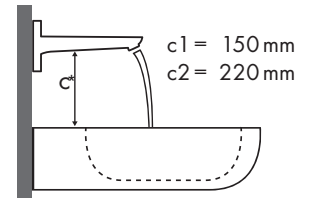

Legende

a1 = 35 mm
a2 = 50 mm
a3 = 100 mm

b1 = 60 mm
b2 = 100 mm

c1 = 150 mm
c2 = 220 mm

d1 = 35 mm
d2 = 60 mm
d3 = 100 mm

e1 = 35 mm
e2 = 60 mm
e3 = 100 mm

Welke Hansgrohe kraan past bij welke wastafel?

Ideal Standard