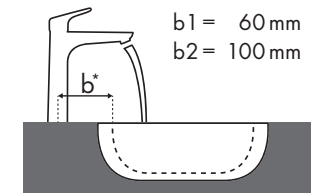

Welke Hansgrohe kraan past bij welke wastafel?

Duravit

2nd Floor																			
		400 x 300		525 x 350		600 x 430		800 x 500		1200 x 505		580 x 415							
		●	⊗	⊗	⊗	●	⊗	●	⊗	●	⊗	⊗	⊗						
Metris		# 079040..00	# 079040..70	# 031653..00	# 049160..00	# 049160..27	# 049160..60	# 049160..28	# 049180..00	# 049180..27	# 049180..60	# 049180..28	# 049112..00	# 049112..27	# 049112..60	# 049112..28	# 031758..00	# 031758..29	
Metris 100		# 31166000	✓																
Metris 110		# 31080000				✓		✓		✓									
		# 31121000																	
Metris 200		# 31084000	✓			✓		✓		✓									
		# 31183000								✓		✓							
Metris 230		# 31185000							✓		✓						✓^{a2}		
		# 31087000					✓		✓		✓								
Metris 260		# 31187000																	
		# 31081000					✓		✓		✓								
Metris 165mm		# 31184000																✓^{a2}	
Metris 225mm		# 31085000	✓^{c1}		✓^{c1}_{e2}													✓^{c1}_{d1}	
Metris 225mm		# 31086000			✓^{c1}_{e2}		✓^{c1}		✓^{c1}		✓^{c1}		✓^{c1}					✓^{c1}_{d2}	

Legende