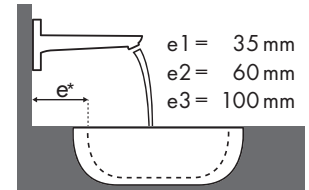

Legende

a1 = 35 mm
a2 = 50 mm
a3 = 100 mm

b1 = 60 mm
b2 = 100 mm

c1 = 150 mm
c2 = 220 mm

d1 = 35 mm
d2 = 60 mm
d3 = 100 mm

e1 = 35 mm
e2 = 60 mm
e3 = 100 mm

Welke Hansgrohe kraan past bij welke wastafel?

Villeroy & Boch