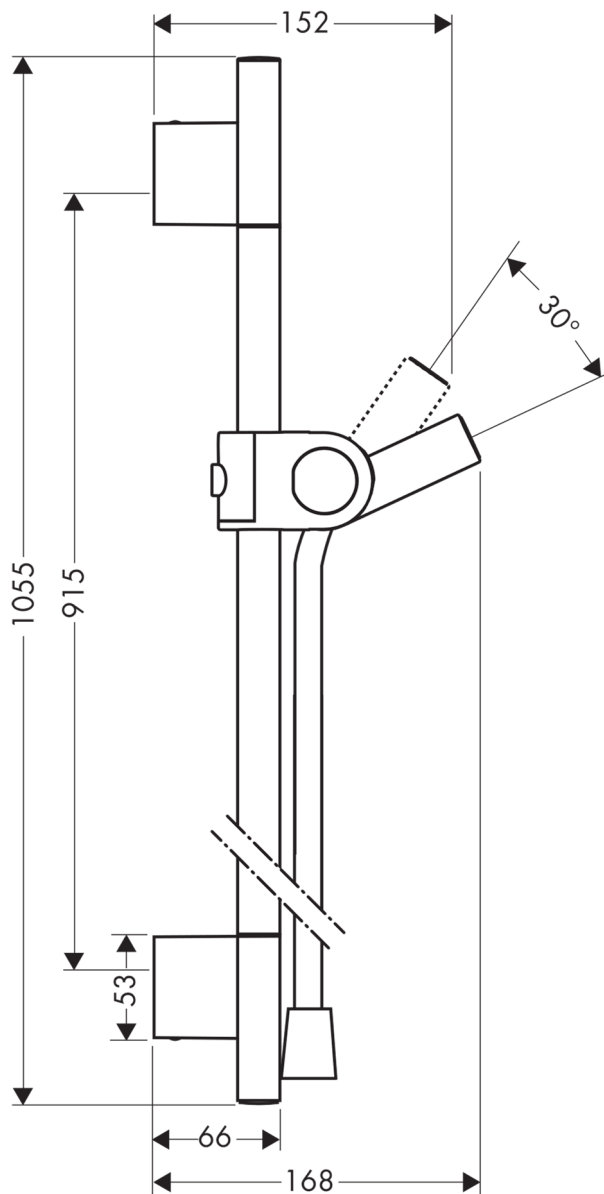

承認図

製品名称: アクサーウノ ウォールバー900 1600mm付き

製品品番: 27989000

特記事項

- 表面仕上げ: クロム
 - シャワーホース イシフレックス 1.6m (28276000)
- ※製品の仕様は予告なしに変更されることがありますので、ご検討の際は常に最新の情報をご確認いただきますようお願いいたします。

技術仕様

給水・給湯圧力	最低必要水圧	-
	最高水圧	-
使用最高温度		-
使用可能水質		上水道
使用環境温度	一般地用	1~40℃
用途		一般住宅用(屋内)