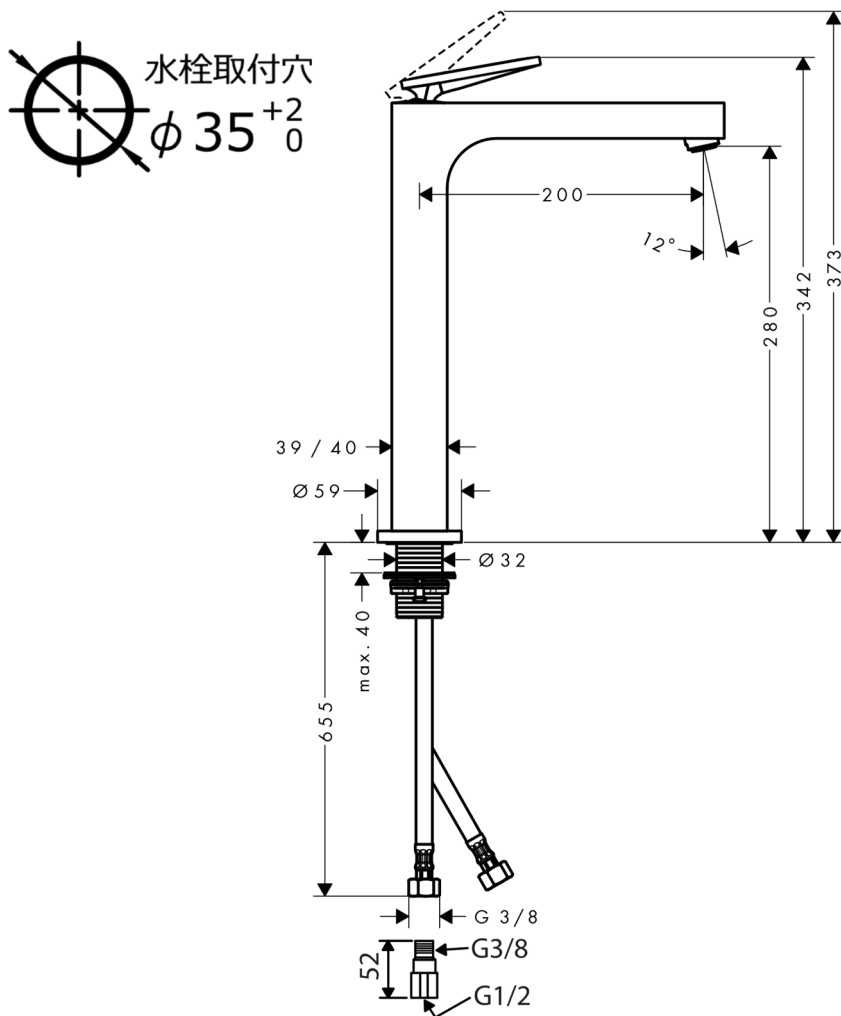

承認図

製品名称: アクサーチッテリオ シングルレバー洗面混合水栓 280

ロンビックカット(ポップアップ引棒無)

製品品番: 39021000

特記事項

- 表面仕上げ: クロム
 - 逆流防止弁付接続ジョイント付き(2個)
 - 流量上限 5L/分(定量節水仕様) 泡沫吐水
- ※製品の仕様は予告なしに変更されることがありますので、ご検討の際は常に最新の情報をご確認いただきますようお願いいたします。

技術仕様

給水・給湯圧力	最低必要水圧	推奨 0.1MPa(器具1次側、流動圧)
	最高水圧	推奨 0.5MPa(器具1次側、静水圧)
使用最高温度		推奨 65℃以下
使用可能水質		上水道
使用環境温度	一般地用	1~40℃
用途		一般住宅用(屋内)