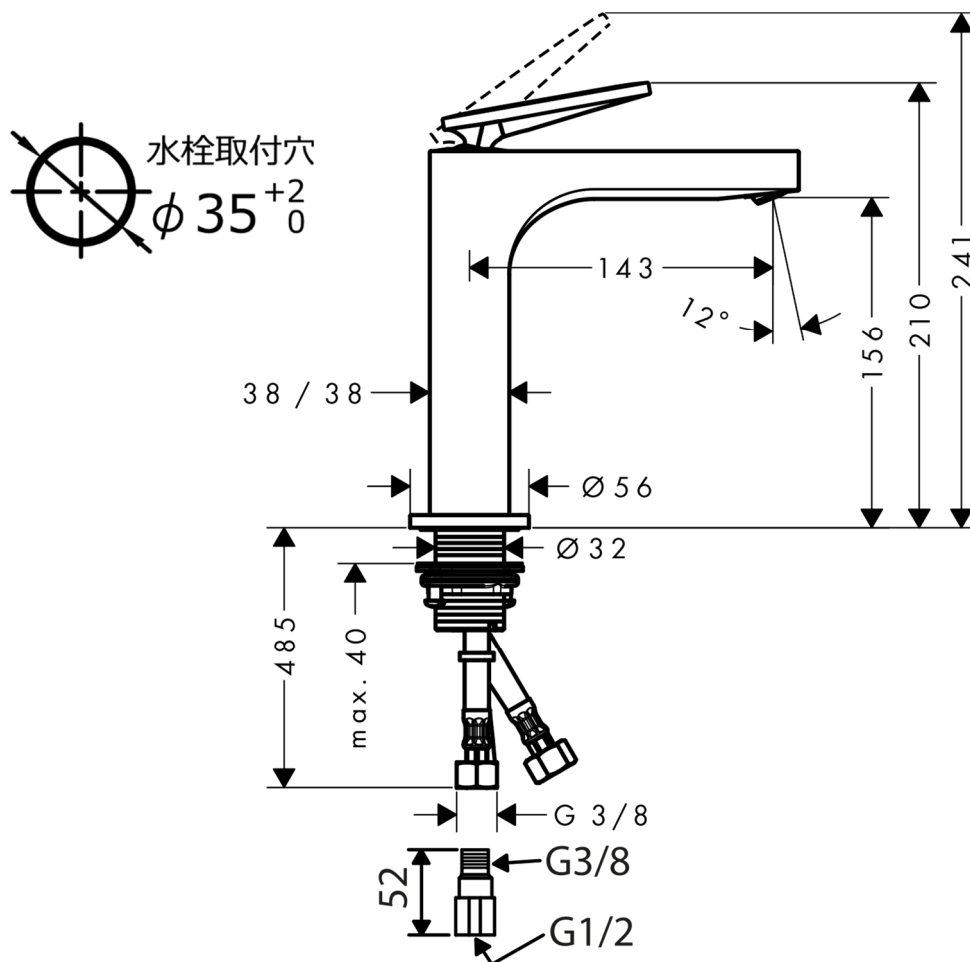

承認図

製品名称: アクサーチッテリオ シングルレバー洗面混合水栓 160(ポップアップ引棒無)

製品品番: 39024000

特記事項

- 表面仕上げ: クロム
 - 逆流防止弁付接続ジョイント付き(2個)
 - 流量上限 5L/分(定量節水仕様) 整流吐水
- ※製品の仕様は予告なしに変更されることがありますので、ご検討の際は常に最新の情報をご確認いただきますようお願いいたします。

技術仕様

給水・給湯圧力	最低必要水圧	推奨 0.1MPa(器具1次側、流動圧)
	最高水圧	推奨 0.5MPa(器具1次側、静水圧)
使用最高温度		推奨 65℃以下
使用可能水質		上水道
使用環境温度	一般地用	1~40℃
用途		一般住宅用(屋内)