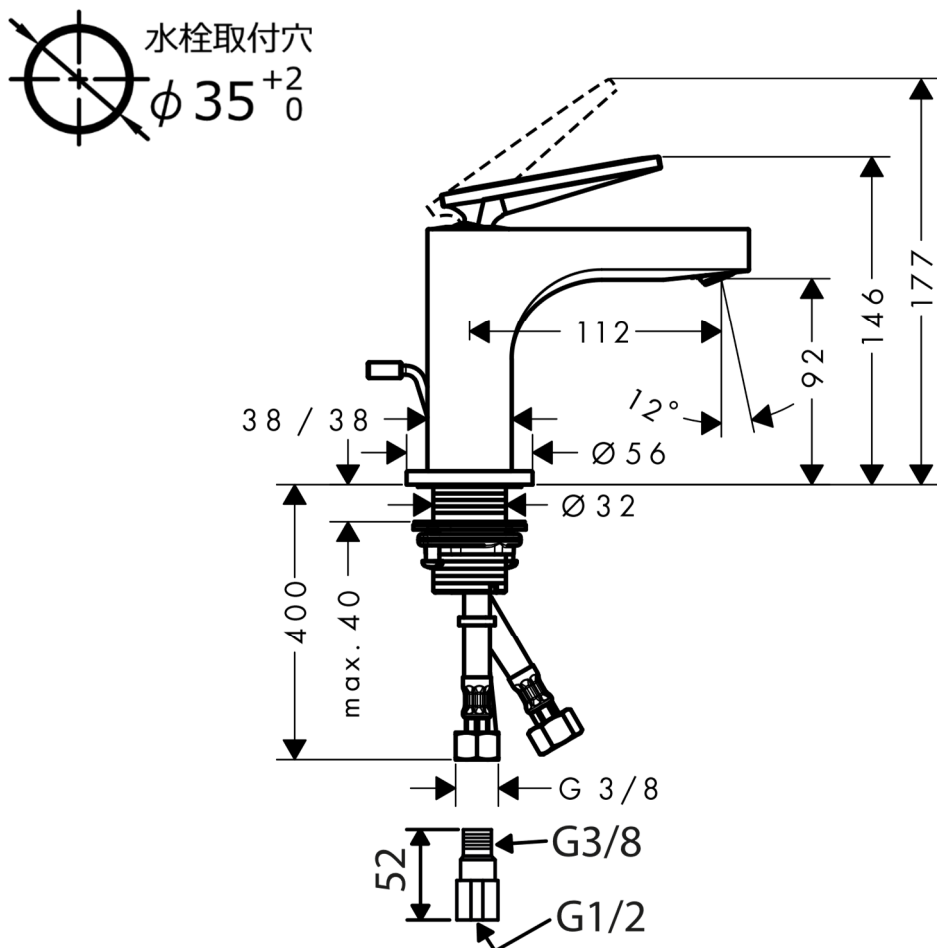

承認図

製品名称: アクサーチッテリオ シングルレバー洗面混合水栓 90(ポップアップ引棒有)

製品品番: 39022000

特記事項

- 表面仕上げ: クロム
 - 逆流防止弁付接続ジョイント付き(2個)
 - 流量上限 5L/分(定量節水仕様) 整流吐水
- ※製品の仕様は予告なしに変更されることがありますので、ご検討の際は常に最新の情報をご確認いただきますようお願いいたします。

技術仕様

給水・給湯圧力	最低必要水圧	推奨 0.1MPa(器具1次側、流動圧)
	最高水圧	推奨 0.5MPa(器具1次側、静水圧)
使用最高温度		推奨 65℃以下
使用可能水質		上水道
使用環境温度	一般地用	1~40℃
用途		一般住宅用(屋内)