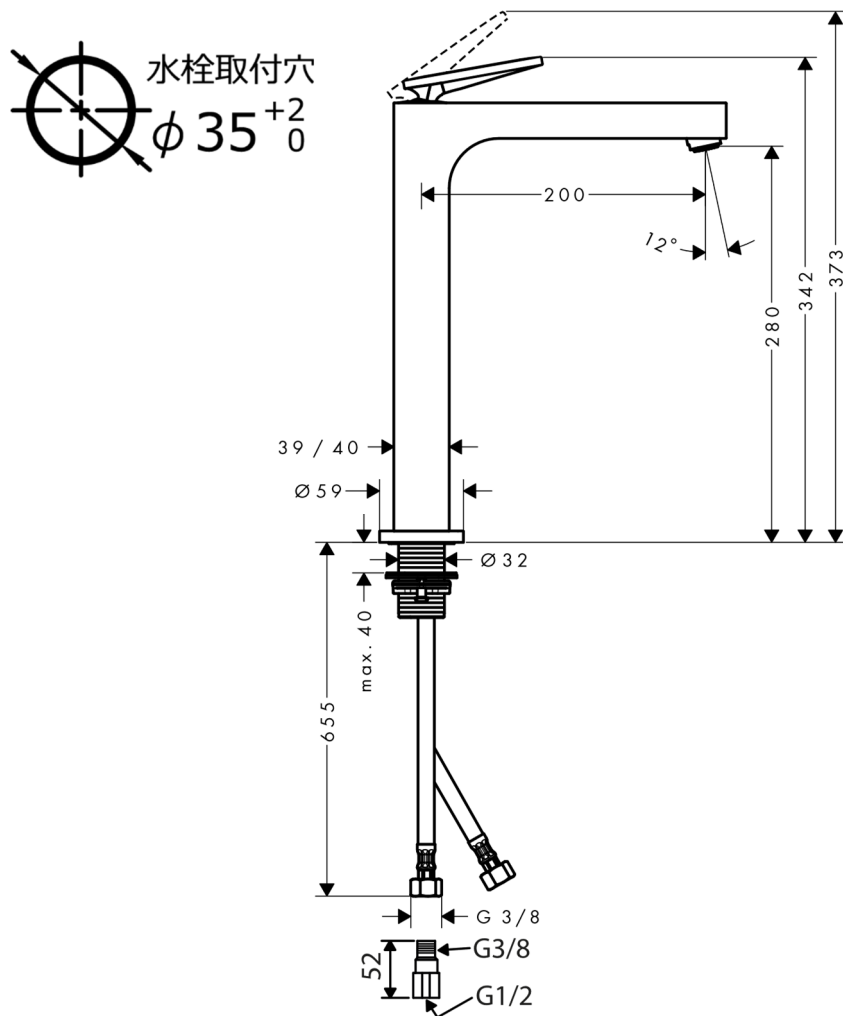

承認図

製品名称: アクサーチッテリオ シングルレバー洗面混合水栓 280 (ポップアップ引棒無)

製品品番: 39021000

特記事項

- 表面仕上げ: クロム
 - 逆流防止弁付接続ジョイント付き (2 個)
 - 流量上限 5L/分 (定量節水仕様) 泡沫吐水
- ※製品の仕様は予告なしに変更されることがありますので、ご検討の際は常に最新の情報をご確認いただきますようお願いいたします。

技術仕様

給水・給湯圧力	最低必要水圧	推奨 0.1MPa (器具 1 次側、流動圧)
	最高水圧	推奨 0.5MPa (器具 1 次側、静水圧)
使用最高温度		推奨 65℃以下
使用可能水質		上水道
使用環境温度	一般地用	1~40℃
用途		一般住宅用 (屋内)