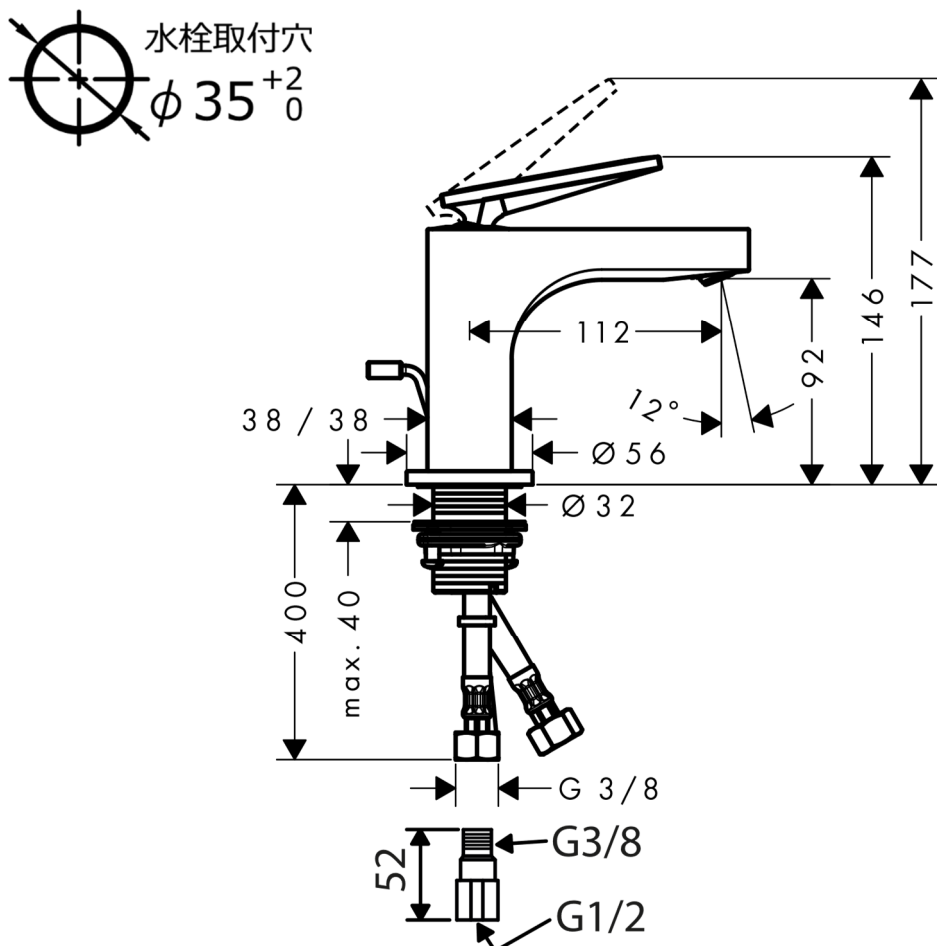

承認図

製品名称: アクサーチッテリオ シングルレバー洗面混合水栓 90

ロンビックカット(ポップアップ引棒有)

製品品番: 39022000

特記事項

- 表面仕上げ: クロム
 - 逆流防止弁付接続ジョイント付き(2個)
 - 流量上限 5L/分(定量節水仕様) 整流吐水
- ※製品の仕様は予告なしに変更されることがありますので、ご検討の際は常に最新の情報をご確認いただきますようお願いいたします。

技術仕様

給水・給湯圧力	最低必要水圧	推奨 0.1MPa(器具1次側、流動圧)
	最高水圧	推奨 0.5MPa(器具1次側、静水圧)
使用最高温度		推奨 65℃以下
使用可能水質		上水道
使用環境温度	一般地用	1~40℃
用途		一般住宅用(屋内)