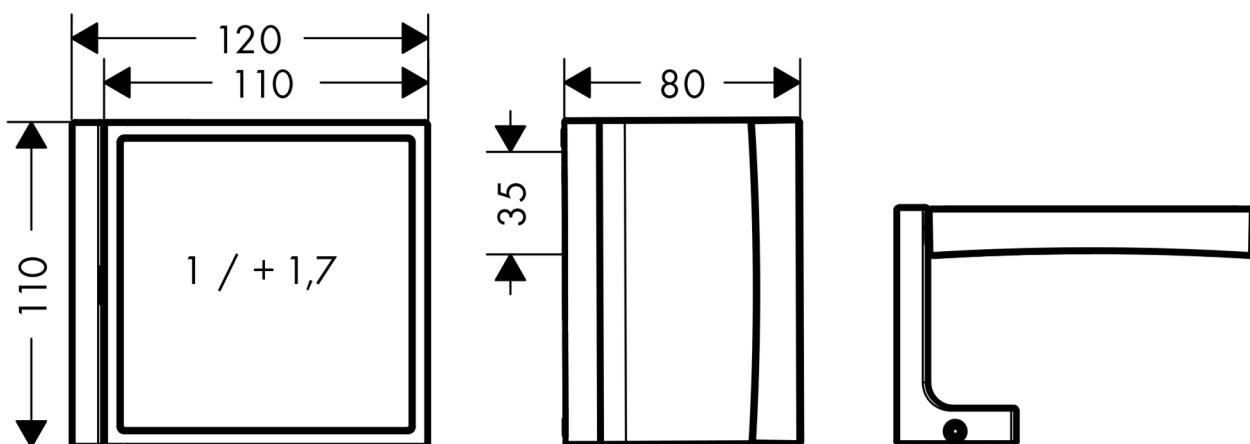

承認図

製品名称: アクサーユニバーサル レクタングラーアクセサリー シェービングミラー

製品品番: 42649000

特記事項

- 表面仕上げ: クロム

※製品の仕様は予告なしに変更されることがありますので、ご検討の際は常に最新の情報をご確認いただきますようお願いいたします。

技術仕様

給水・給湯圧力	最低必要水圧	-
	最高水圧	-
使用最高温度		-
使用可能水質		上水道
使用環境温度	一般地用	1~40℃
用途		一般住宅用(屋内)