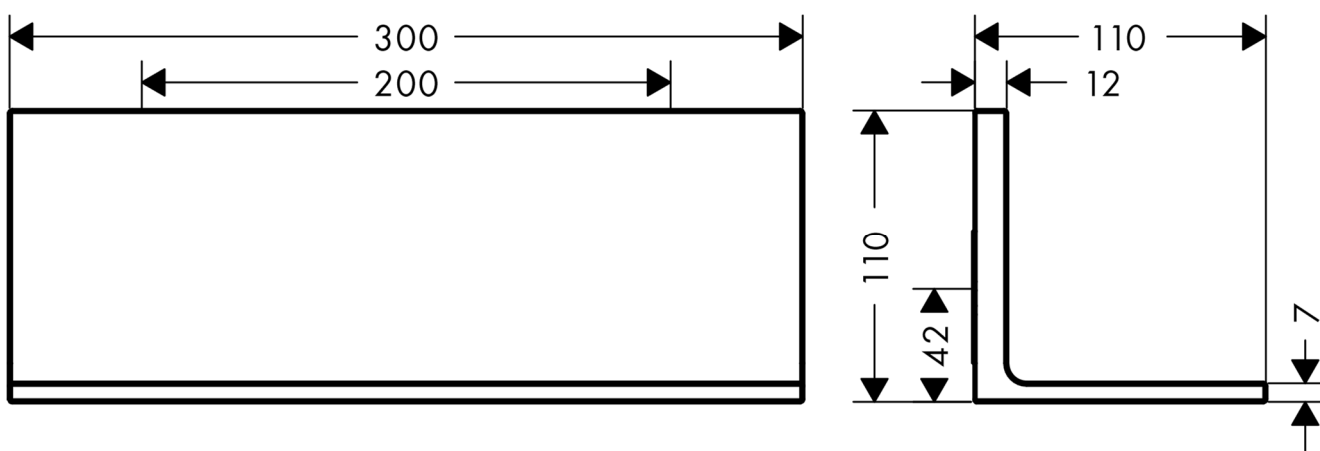

承認図

製品名称: アクサーユニバーサル レクタングラーアクセサリー シェルフ 300

製品品番: 42644000

特記事項

- 表面仕上げ: クロム

※製品の仕様は予告なしに変更されることがありますので、ご検討の際は常に最新の情報をご確認いただきますようお願いいたします。

技術仕様

給水・給湯圧力	最低必要水圧	-
	最高水圧	-
使用最高温度		-
使用可能水質		上水道
使用環境温度	一般地用	1~40°C
用途		一般住宅用(屋内)