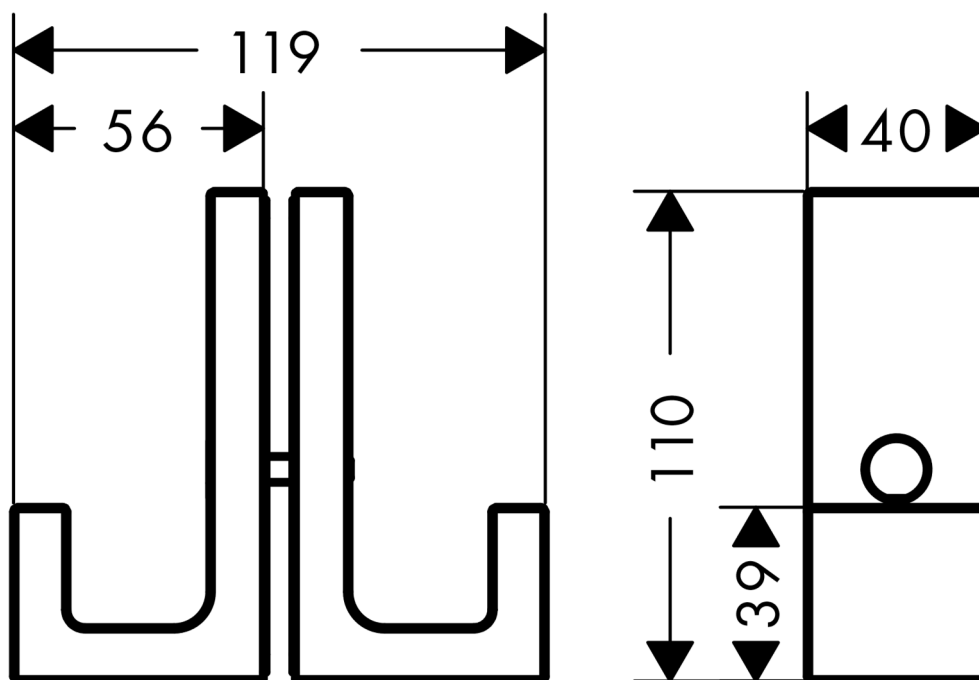

承認図

製品名称: アクサーユニバーサル レクタングラーアクセサリー シャワードアハンドル

製品品番: 42639000

特記事項

- 表面仕上げ: クロム

※製品の仕様は予告なしに変更されることがありますので、ご検討の際は常に最新の情報をご確認いただきますようお願いいたします。

技術仕様

給水・給湯圧力	最低必要水圧	-
	最高水圧	-
使用最高温度		-
使用可能水質		上水道
使用環境温度	一般地用	1~40℃
用途		一般住宅用(屋内)