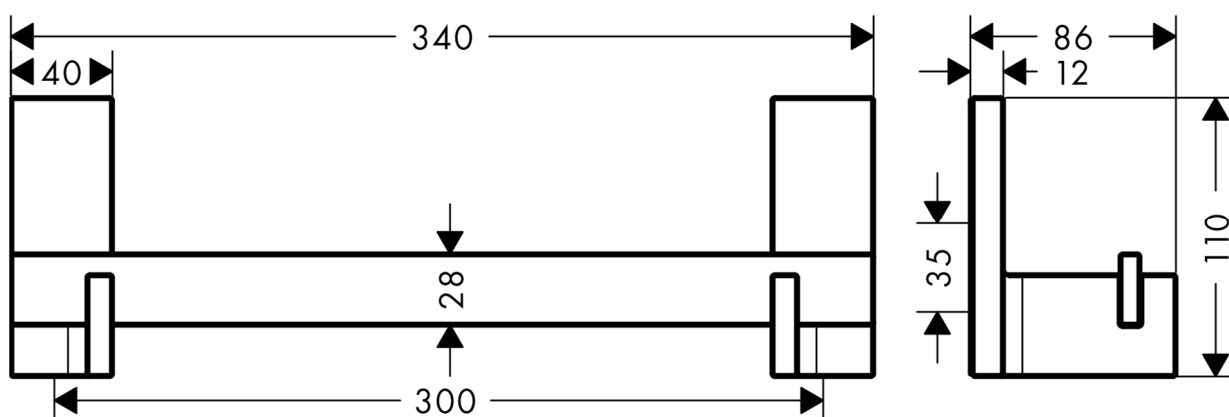

承認図

製品名称: アクサーユニバーサル レクタングラーアクセサリー グラブバー300

製品品番: 42613000

特記事項

- 表面仕上げ: クロム

※製品の仕様は予告なしに変更されることがありますので、ご検討の際は常に最新の情報をご確認いただきますようお願いいたします。

技術仕様

給水・給湯圧力	最低必要水圧	-
	最高水圧	-
使用最高温度		-
使用可能水質		上水道
使用環境温度	一般地用	1~40℃
用途		一般住宅用(屋内)