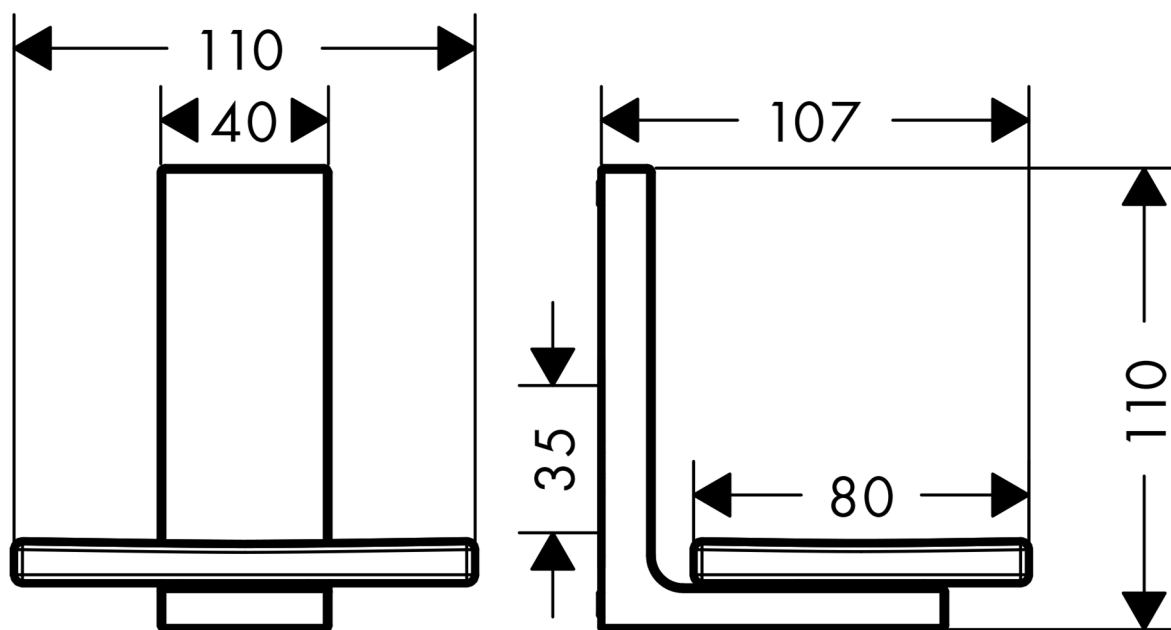

承認図

製品名称: アクサーユニバーサル レクタングラーアクセサリー ソープディッシュ

製品品番: 42605000

特記事項

- 表面仕上げ: クロム

※製品の仕様は予告なしに変更されることがありますので、ご検討の際は常に最新の情報をご確認いただきますようお願いいたします。

技術仕様

給水・給湯圧力	最低必要水圧	-
	最高水圧	-
使用最高温度		-
使用可能水質		上水道
使用環境温度	一般地用	1~40℃
用途		一般住宅用(屋内)