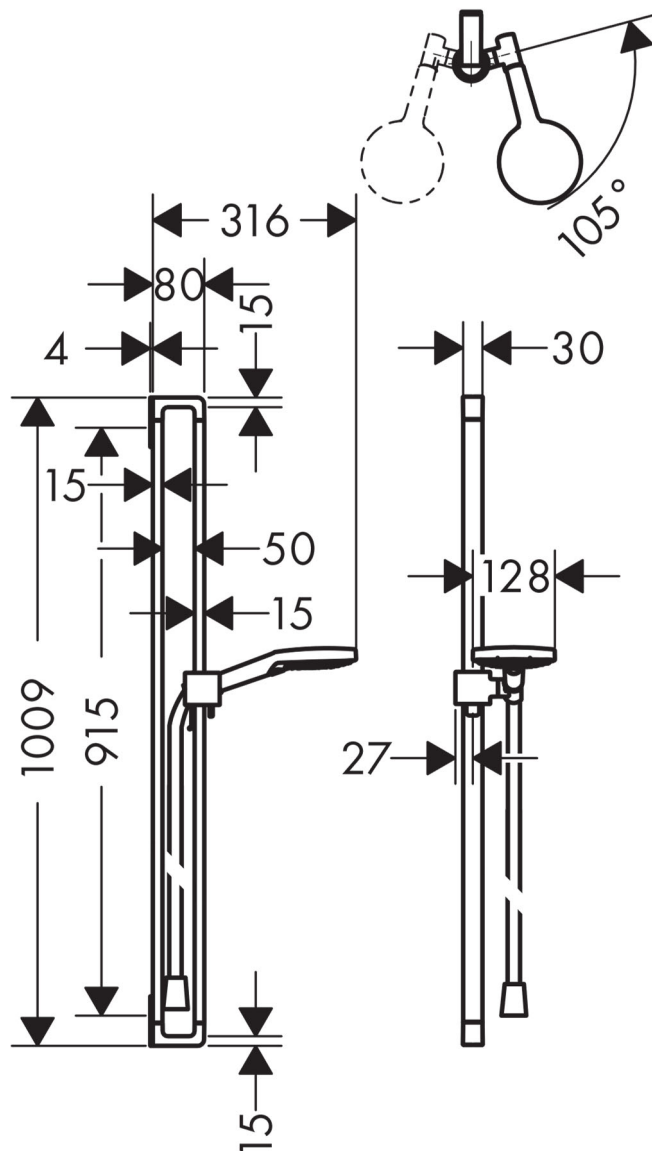

承認図

製品名称: アクサー チッテリオ E シャワーセット 900

製品品番: 36735000

特記事項

- 表面仕上げ: クロム
- ハンドシャワー アクサーシャワー120 3 ジェット(26050000)
シャワーホース イシフレックス 1.6m (28276000)

※製品の仕様は予告なしに変更されることがありますので、ご検討の際は常に最新の情報をご確認いただきますようお願いいたします。

技術仕様

給水・給湯圧力	最低必要水圧	-
	最高水圧	-
使用最高温度		-
使用可能水質		上水道
使用環境温度	一般地用	1~40℃
用途		一般住宅用(屋内)