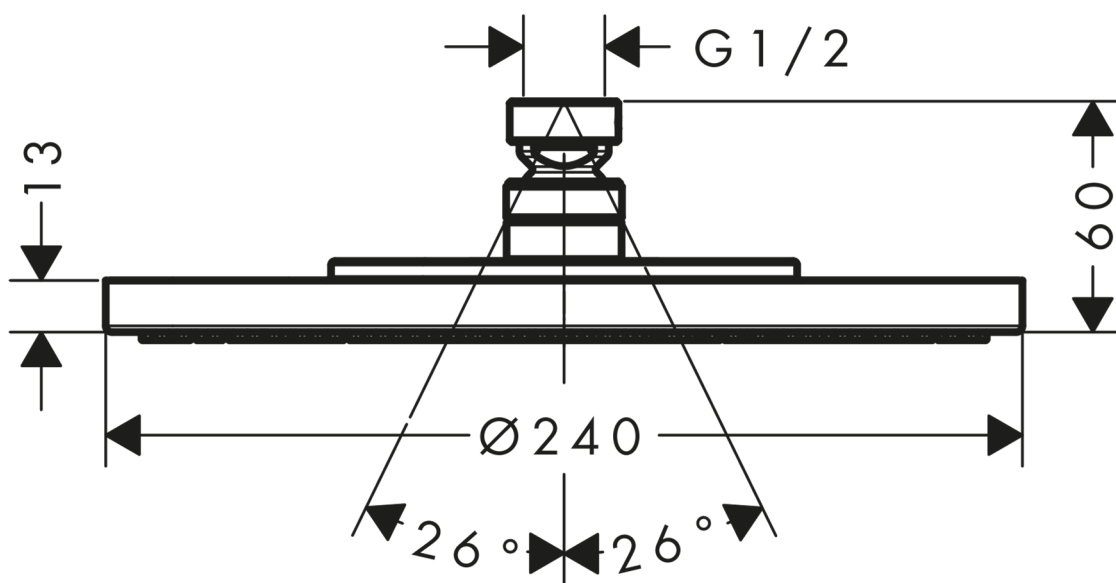

承認図

製品名称: アクサースタルク オーバーヘッドシャワー 240 1 ジェット

製品品番: 28494000

特記事項

- 表面仕上げ: クロム
 - シャワーモード: 1モード(レインエア)
 - 止水後しばらくの間シャワーから水滴が落ち続けることがあります。シャワーヘッド内の残水がなくなれば止まります。
- ※製品の仕様は予告なしに変更されることがありますので、ご検討の際は常に最新の情報をご確認いただきますようお願いいたします。

技術仕様

給水・給湯圧力	最低必要水圧	推奨 0.1MPa (器具 1 次側、流動圧)
	最高水圧	推奨 0.4MPa (器具 1 次側止水部、静水圧)
使用最高温度		推奨 50°C以下
使用可能水質		上水道
使用環境温度	一般地用	1~40°C
用途		一般住宅用(屋内)