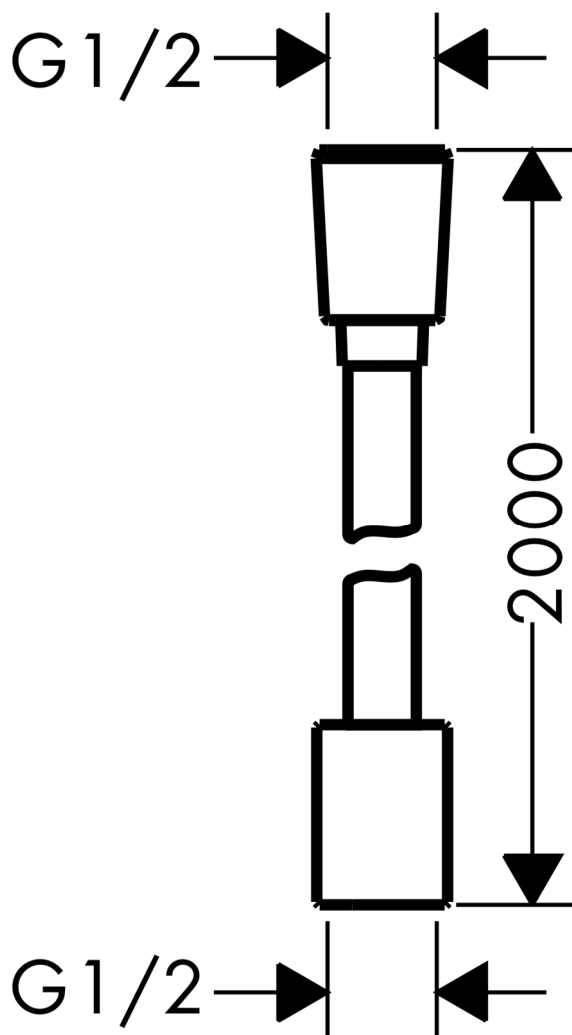

承認図

製品名称: テキスタイルシャワーホース 2000mm

製品品番: 28290000

特記事項

- ハンドシャワー側回転ジョイント
- ご使用いただくフックに適合するかご確認ください
- 2次側を止水する使用はできません

※製品の仕様は予告なしに変更されることがありますので、ご検討の際は常に最新の情報をご確認いただきますようお願いいたします。

技術仕様

給水・給湯圧力	最低必要水圧	-
	最高水圧	-
使用最高温度	推奨 50℃以下	
使用可能水質	上水道	
使用環境温度	一般地用	1~40℃
用途	一般住宅用(屋内)	