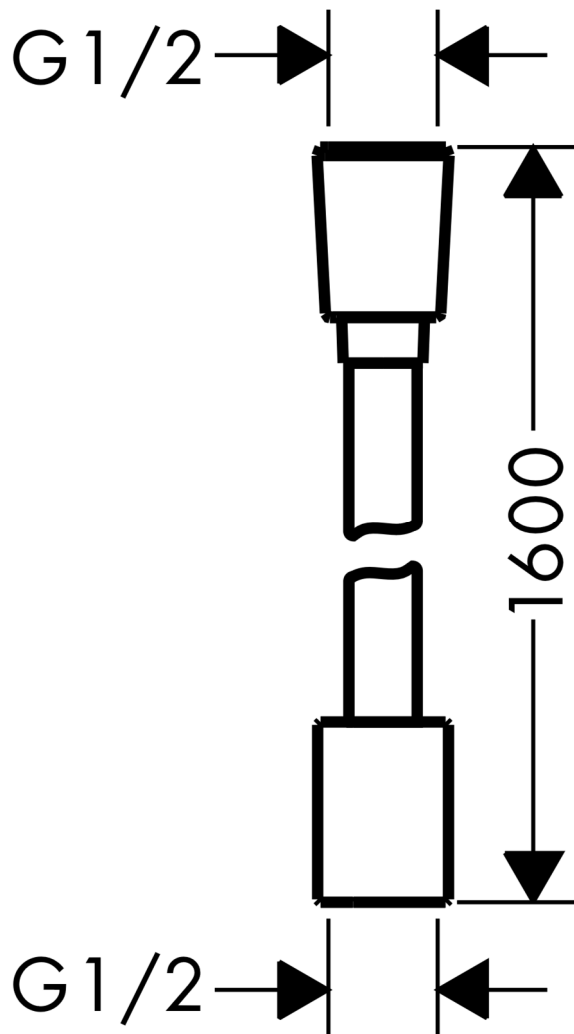

承認図

製品名称: テキスタイルシャワーホース 1600mm

製品品番: 28259000

特記事項

- ハンドシャワー側回転ジョイント
- ご使用いただくフックに適合するかご確認ください
- 2次側を止水する使用はできません

※製品の仕様は予告なしに変更されることがありますので、ご検討の際は常に最新の情報をご確認いただきますようお願いいたします。

技術仕様

給水・給湯圧力	最低必要水圧	-
	最高水圧	-
使用最高温度		推奨 50℃以下
使用可能水質		上水道
使用環境温度	一般地用	1~40℃
用途		一般住宅用(屋内)