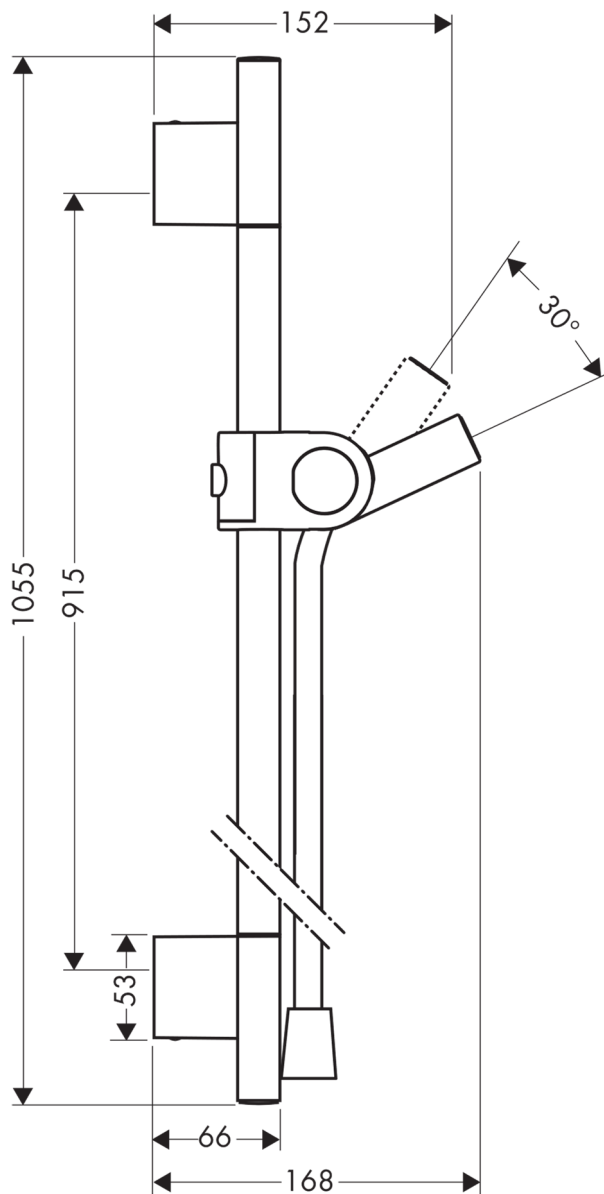

承認図

製品名称: アクサーウノ ウォールバー900 1600mm付き

製品品番: 27979000

特記事項

- 表面仕上げ: クロム
 - シャワーホース イシフレックス 1.6m (28276000)
- ※製品の仕様は予告なしに変更されることがありますので、ご検討の際は常に最新の情報をご確認いただきますようお願いいたします。

技術仕様

給水・給湯圧力	最低必要水圧	-
	最高水圧	-
使用最高温度		-
使用可能水質		上水道
使用環境温度	一般地用	1~40℃
用途		一般住宅用(屋内)