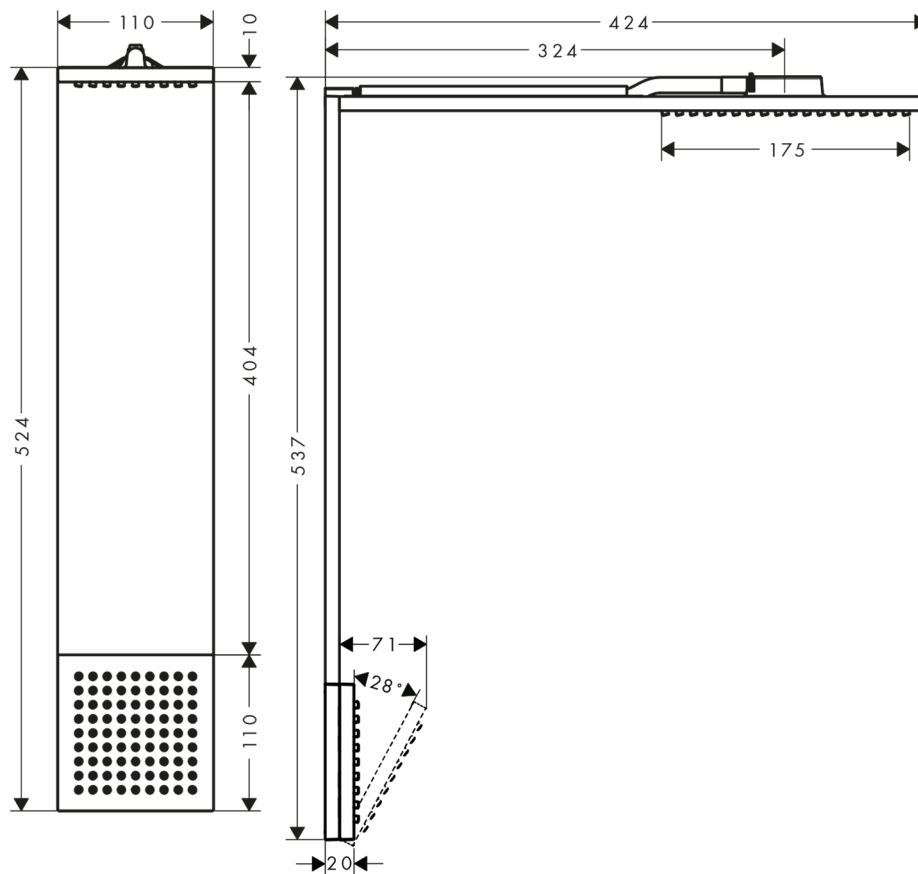

## 承認図

製品名称: アクサー シャワーコンビジョン

オーバーヘッドシャワー 110/220 1 ジェット&ショルダーシャワー

製品品番: 12593000

### 特記事項

- 表面仕上げ: クロム
- シャワーモード: 1モード (PowderRain)
- 製品施工前に、給水/給湯管のフラッシングを必ず行ってください
- 埋込部(35361180)と合わせてご使用ください

止水後しばらくの間シャワーから水滴が落ち続けることがあります。シャワーヘッド内の残水がなくなれば止まります。

※製品の仕様は予告なしに変更されることがありますので、ご検討の際は常に最新の情報をご確認いただきますようお願いいたします。