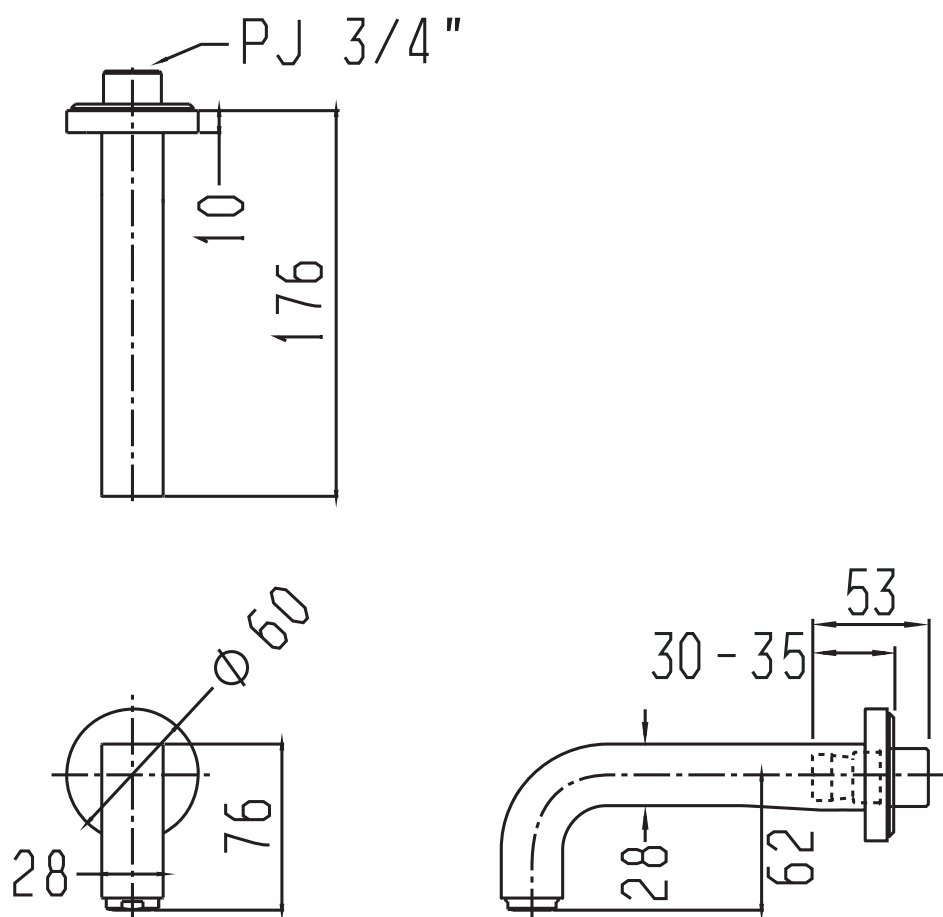

## 承認図

製品名称: アクサーチッテリオ バススパウト 165mm

製品品番: 39410000

### 特記事項

- 表面仕上げ: クロム
- 泡沫吐水
- 接続する配管で強度を受けます。配管を確実に固定してください

※製品の仕様は予告なしに変更されることがありますので、ご検討の際は常に最新の情報をご確認いただきますようお願いいたします。

### 技術仕様

給水・給湯圧力	最低必要水圧	推奨 0.1MPa (器具 1 次側、流動圧)
	最高水圧	推奨 0.5MPa (器具 1 次側、流動圧)
使用最高温度	60℃以下	
使用可能水質	上水道	
使用環境温度	一般地用	1~40℃
用途	一般住宅用 (屋内)	