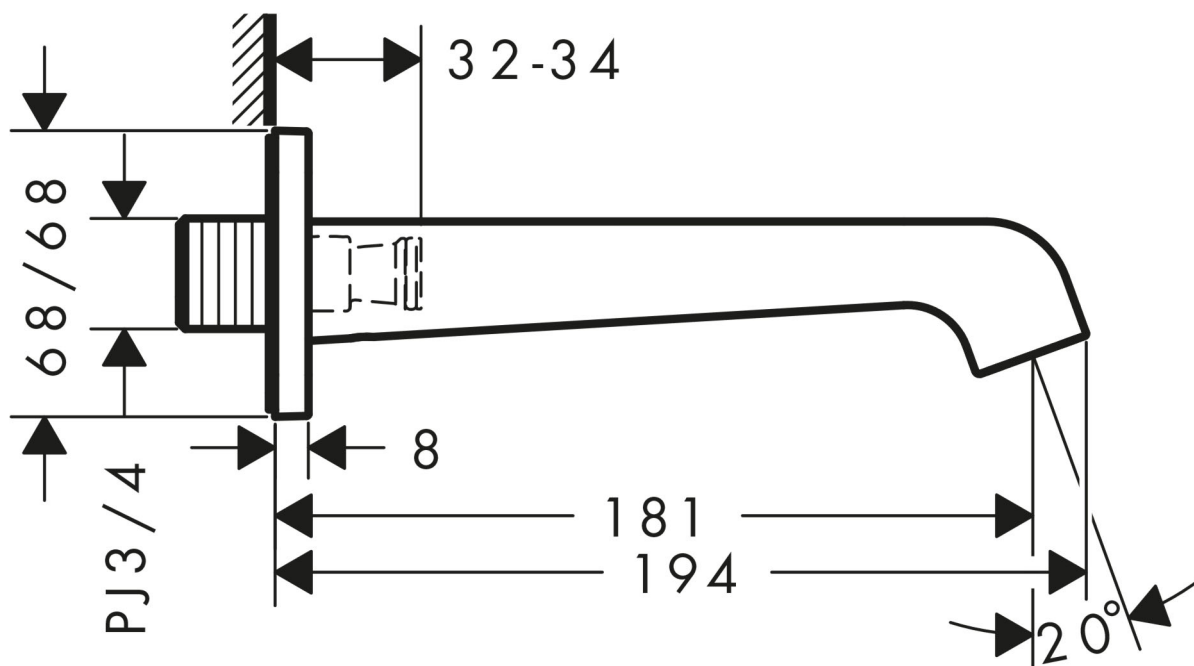

承認図

製品名称: アクサーチッテリオE バススパウト 181

製品品番: 36425000

特記事項

- 表面仕上げ: クロム
- 整流吐水
- 接続する配管で強度を受けます。配管を確実に固定してください

※製品の仕様は予告なしに変更されることがありますので、ご検討の際は常に最新の情報をご確認いただきますようお願いいたします。

技術仕様

給水・給湯圧力	最低必要水圧	推奨 0.1MPa (器具 1 次側、流動圧)
	最高水圧	推奨 0.5MPa (器具 1 次側、流動圧)
使用最高温度		60°C 以下
使用可能水質		上水道
使用環境温度	一般地用	1~40°C
用途		一般住宅用 (屋内)