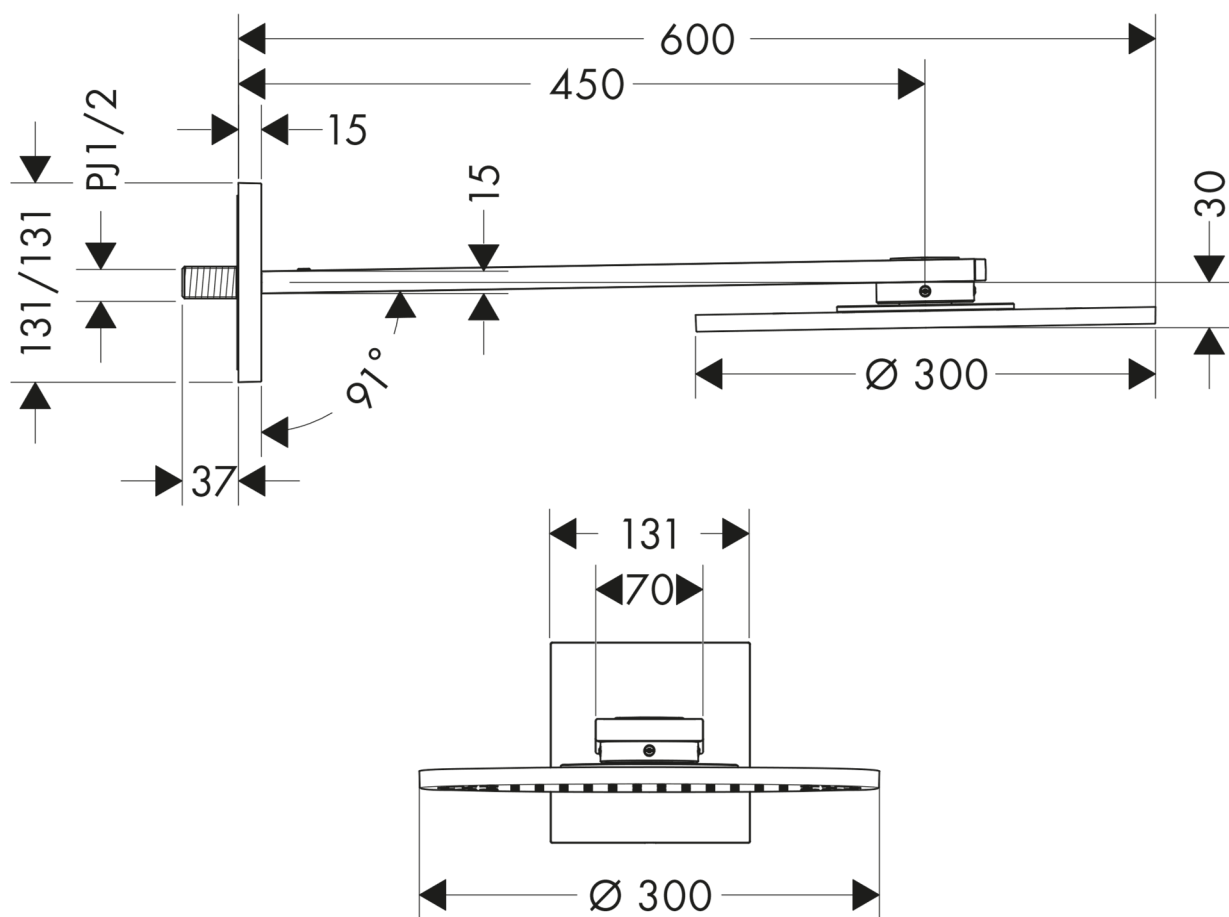

承認図

製品名称: アクサーシャワー 壁付式オーバーヘッドシャワー 300/300 1 ジェット
 パウダーレイン
 製品品番: 35300000

特記事項

- 表面仕上げ: クロム
 - シャワーモード: 1 モード (PowderRain)
 - 製品施工前に、給水/給湯管のフラッシングを必ず行ってください
 - 止水後しばらくの間シャワーから水滴が落ち続けることがあります。シャワーヘッド内の残水がなくなれば止まります。
- ※製品の仕様は予告なしに変更されることがありますので、ご検討の際は常に最新の情報をご確認いただきますようお願いいたします。

技術仕様

給水・給湯圧力	最低必要水圧	推奨 0.2MPa (器具 1 次側、流動圧)
	最高水圧	推奨 0.4MPa (器具 1 次側、混合水栓静水圧)
使用最高温度	推奨 60°C以下	
使用可能水質	上水道	
使用環境温度	一般地用	1~40°C
用途	一般住宅用 (屋内)	