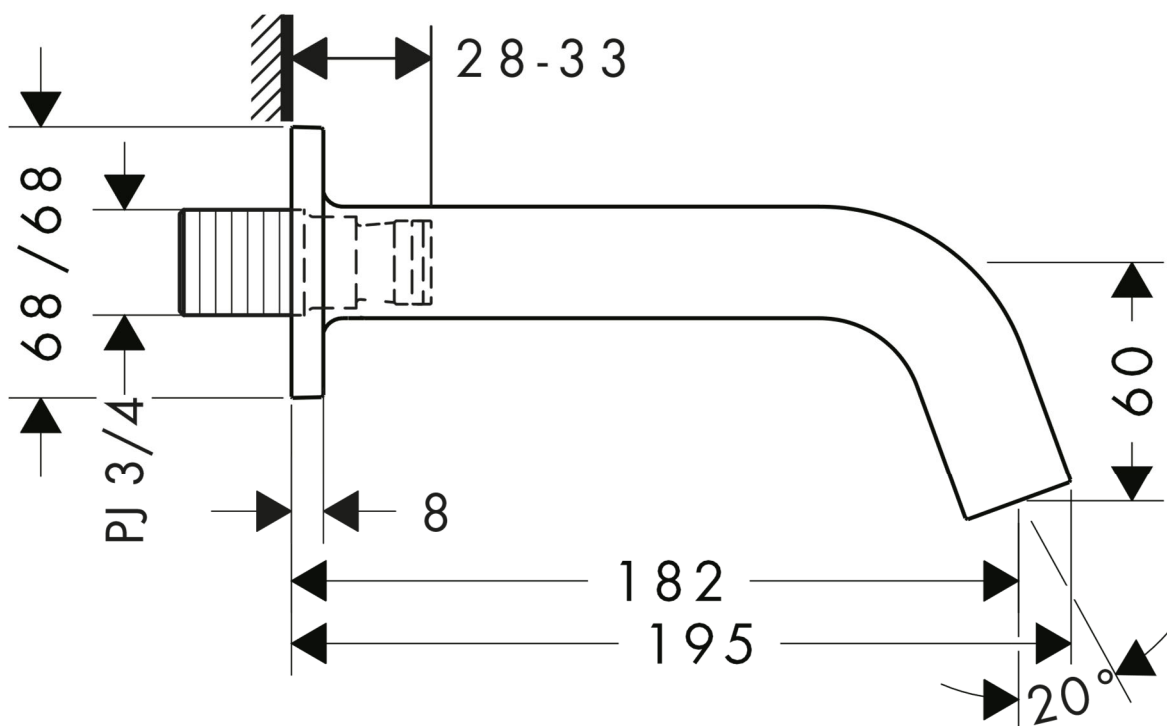

承認図

製品名称: アクサーチッテリオ M バススパウト 182mm

製品品番: 34410000

特記事項

- 表面仕上げ: クロム
- 整流吐水
- 接続する配管で強度を受けます。配管を確実に固定してください

※製品の仕様は予告なしに変更されることがありますので、ご検討の際は常に最新の情報をご確認いただきますようお願いいたします。

技術仕様

給水・給湯圧力	最低必要水圧	推奨 0.1MPa (器具 1 次側、流動圧)
	最高水圧	推奨 0.5MPa (器具 1 次側、流動圧)
使用最高温度	60°C 以下	
使用可能水質	上水道	
使用環境温度	一般地用	1~40°C
用途	一般住宅用 (屋内)	