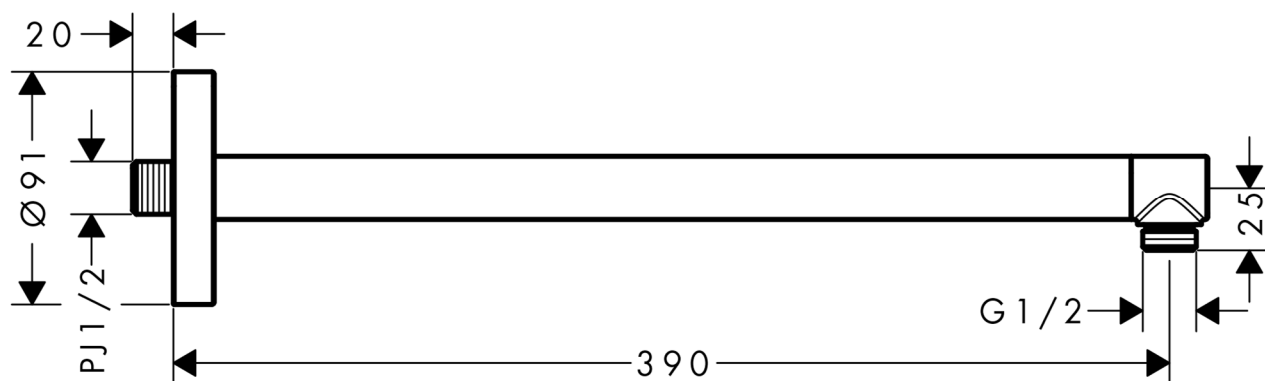

承認図

製品名称: アクサー シャワーアーム 390 mm

製品品番: 26431000

特記事項

- 表面仕上げ: クロム
- 壁補強を施してください
- 適合するシャワーをご確認ください
- 2次側を止水する使用はできません

※製品の仕様は予告なしに変更されることがありますので、ご検討の際は常に最新の情報をご確認いただきますようお願いいたします。

技術仕様

使用可能水質	上水道
使用環境温度	一般地用 1~40°C
用途	一般住宅用(屋内)