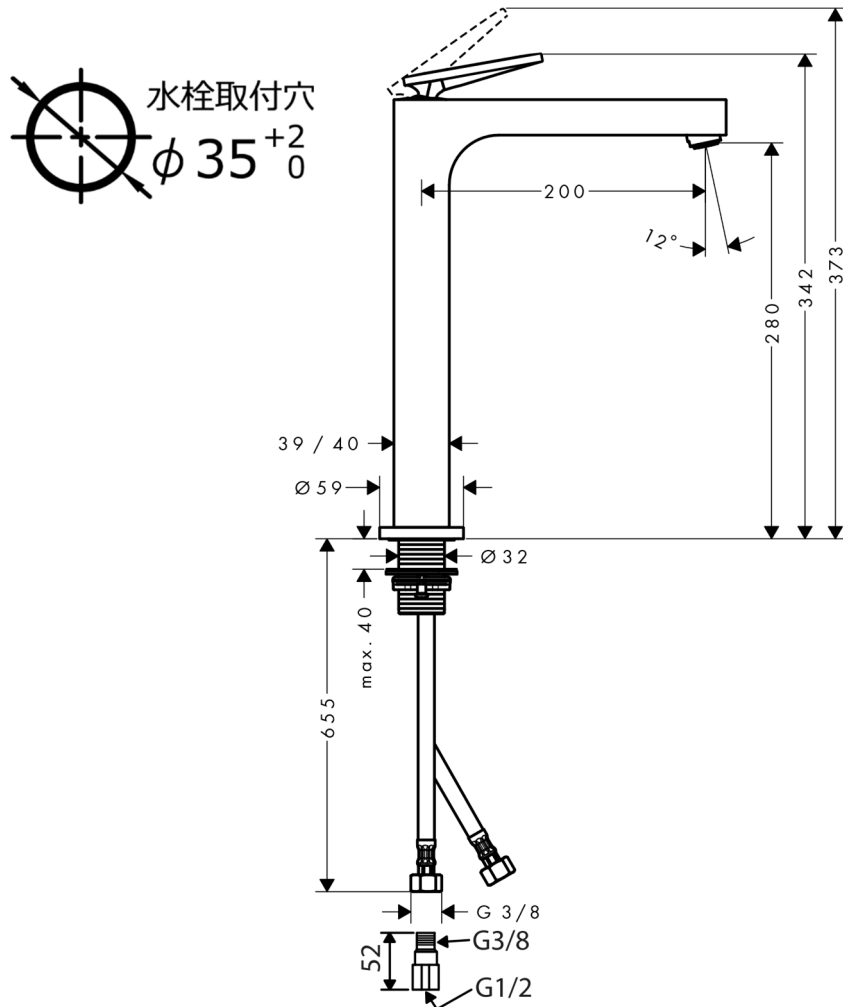

## 承認図

製品名称: アクサーチッテリオ シングルレバー洗面混合水栓 280 ロンピックカット(ポップアップ引棒無)

製品品番: 39151000

### 特記事項

- 表面仕上げ: クロム
- 逆流防止弁付接続ジョイント付き(2個)
- 流量上限 5L/分(定量節水仕様) 泡沫吐水

※製品の仕様は予告なしに変更されることがありますので、ご検討の際は常に最新の情報をご確認いただきますようお願いいたします。