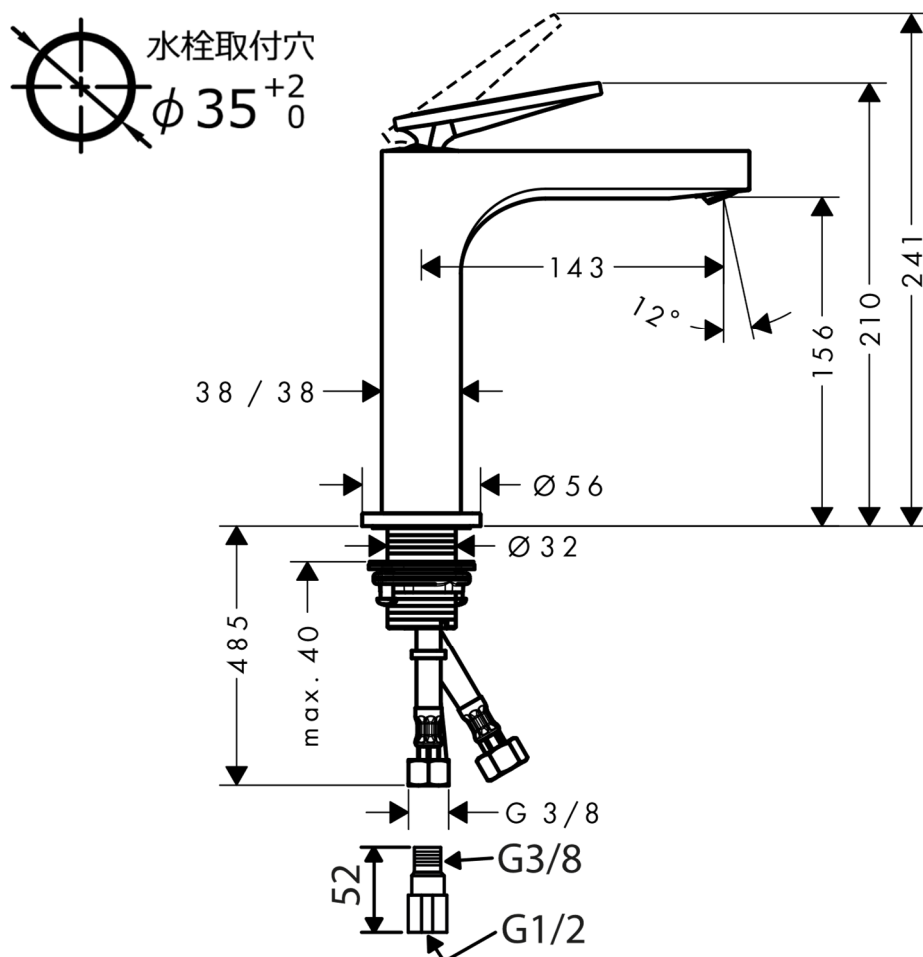

承認図

製品名称: アクサーチッテリオ シングルレバー洗面混合水栓 160 ロンビックカット(ポップアップ引棒無)

製品品番: 39081000

特記事項

- 表面仕上げ: クロム
- 逆流防止弁付接続ジョイント付き(2個)
- 流量上限 5L/分(定量節水仕様) 泡沫吐水

※製品の仕様は予告なしに変更されることがありますので、ご検討の際は常に最新の情報をご確認いただきますようお願いいたします。

技術仕様

給水・給湯圧力	最低必要水圧	推奨 0.1MPa(器具1次側、流動圧)
	最高水圧	推奨 0.5MPa(器具1次側、静水圧)
使用最高温度		推奨 65℃以下
使用可能水質		上水道
使用環境温度	一般地用	1~40℃
用途		一般住宅用(屋内)