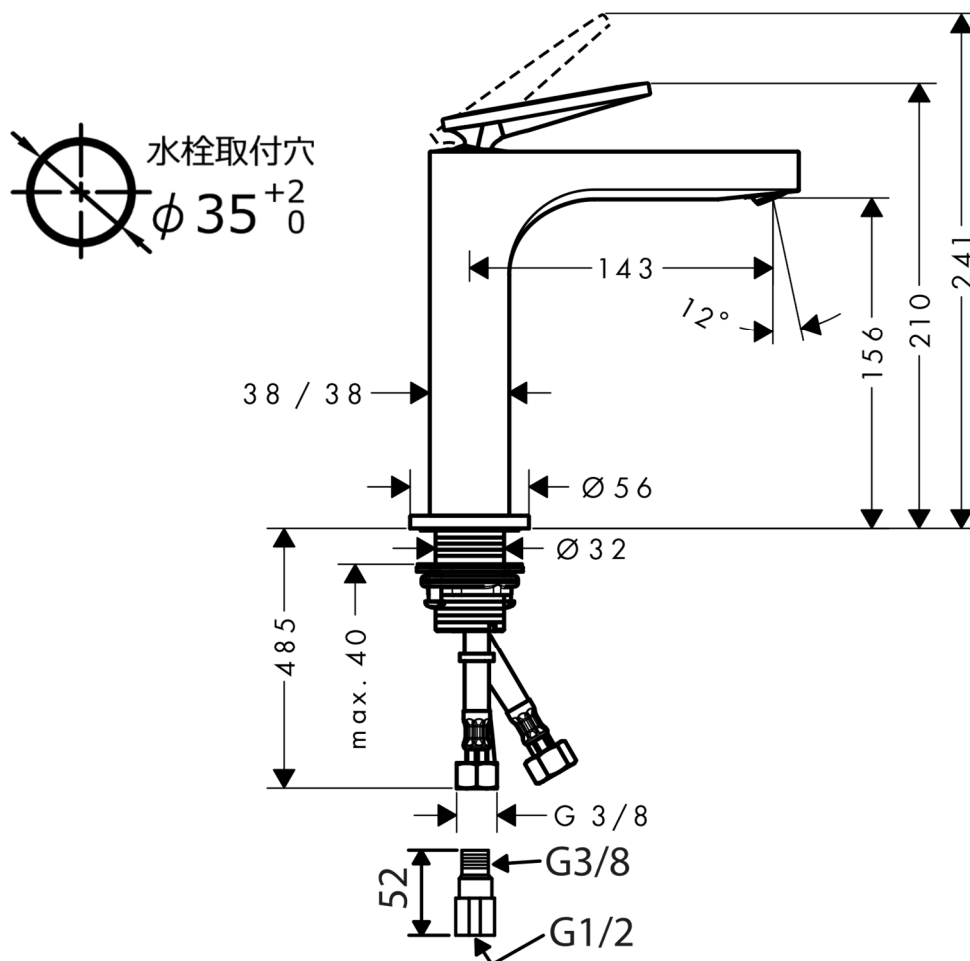

承認図

製品名称: アクサーチッテリオ シングルレバー洗面混合水栓 160 ピンハンドル(ポップアップ引棒無)

製品品番: 39024000

特記事項

- 表面仕上げ: クロム
- 逆流防止弁付接続ジョイント付き(2個)
- 流量上限 5L/分(定量節水仕様) 泡沫吐水

※製品の仕様は予告なしに変更されることがありますので、ご検討の際は常に最新の情報をご確認いただきますようお願いいたします。

技術仕様

給水・給湯圧力	最低必要水圧	推奨 0.1MPa(器具1次側、流動圧)
	最高水圧	推奨 0.5MPa(器具1次側、静水圧)
使用最高温度		推奨 65℃以下
使用可能水質		上水道
使用環境温度	一般地用	1~40℃
用途		一般住宅用(屋内)