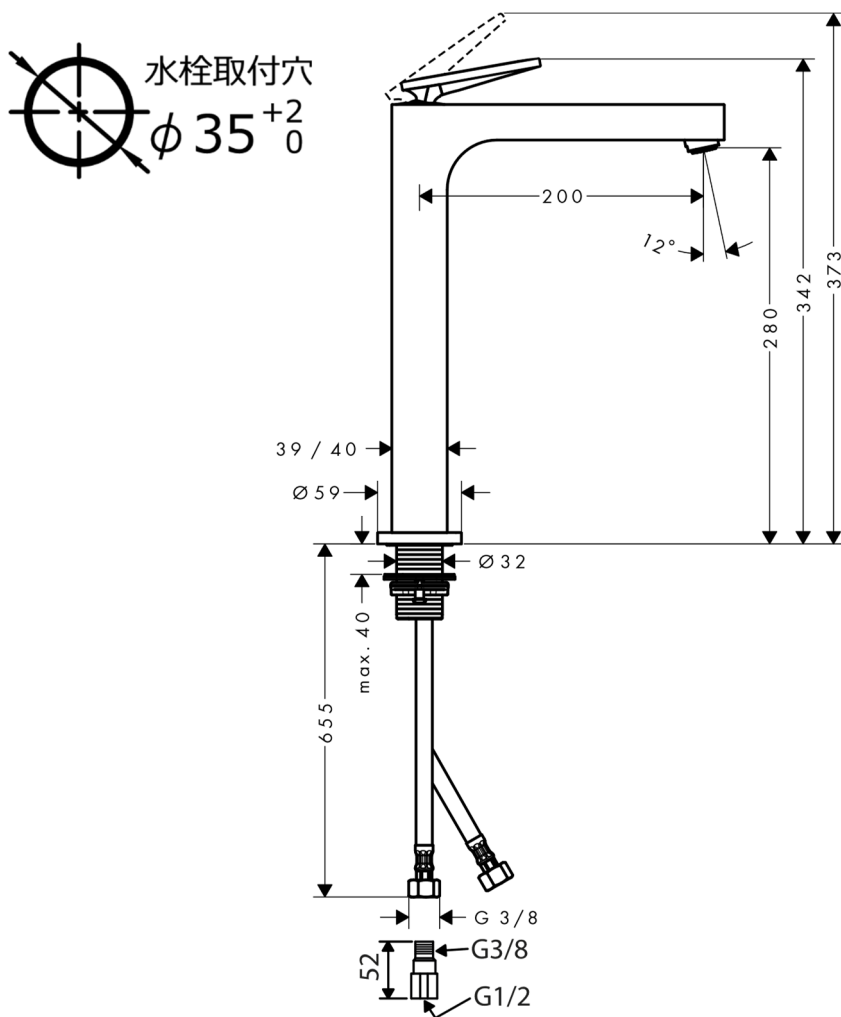

承認図

製品名称: アクサーチッテリオ シングルレバー洗面混合水栓 280 (ポップアップ引棒無)

製品品番: 39021000

特記事項

- 表面仕上げ: クロム
- 逆流防止弁付接続ジョイント付き (2 個)
- 流量上限 5L/分 (定量節水仕様) 泡沫吐水

※製品の仕様は予告なしに変更されることがありますので、ご検討の際は常に最新の情報をご確認いただきますようお願いいたします。

技術仕様

給水・給湯圧力	最低必要水圧	推奨 0.1MPa (器具 1 次側、流動圧)
	最高水圧	推奨 0.5MPa (器具 1 次側、静水圧)
使用最高温度		推奨 65℃以下
使用可能水質		上水道
使用環境温度	一般地用	1~40℃
用途		一般住宅用 (屋内)