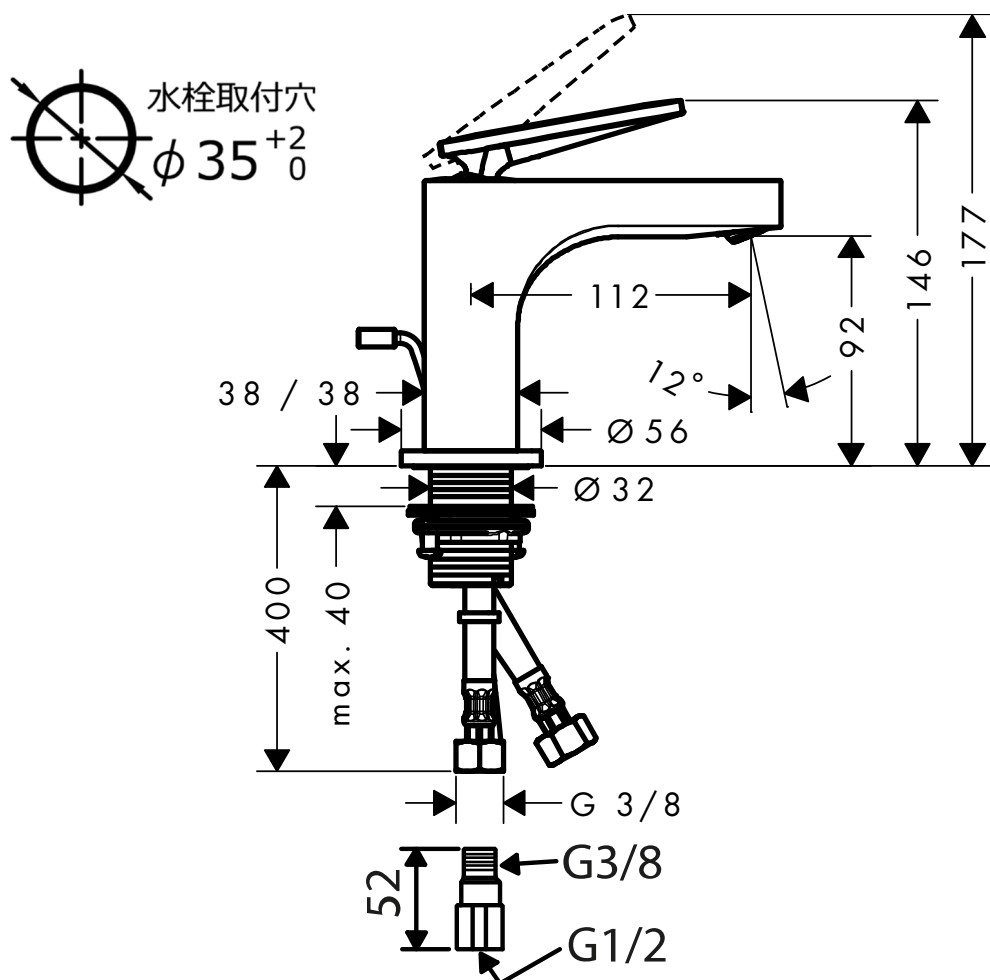

承認図

製品名称: アクサーチッテリオ シングルレバー洗面混合水栓 90 ロンビックカット(ポップアップ引棒有)

製品品番: 39001000

特記事項

- 表面仕上げ: クロム
- 逆流防止弁付接続ジョイント付き(2個)
- 流量上限 5L/分(定量節水仕様) 泡沫吐水

※製品の仕様は予告なしに変更されることがありますので、ご検討の際は常に最新の情報をご確認いただきますようお願いいたします。

技術仕様

給水・給湯圧力	最低必要水圧	推奨 0.1MPa(器具1次側、流動圧)
	最高水圧	推奨 0.5MPa(器具1次側、静水圧)
使用最高温度		推奨 65℃以下
使用可能水質		上水道
使用環境温度	一般地用	1~40℃
用途		一般住宅用(屋内)