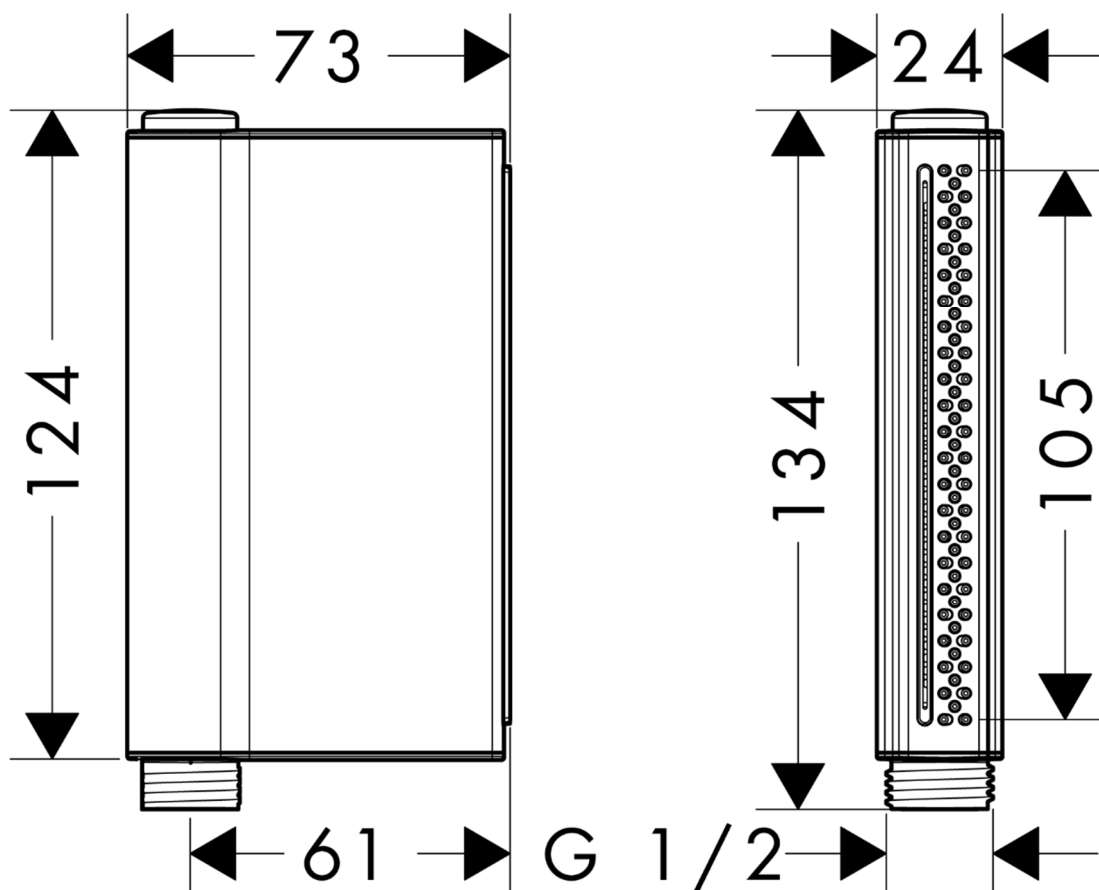

## 承認図

製品名称: アクサーワン ハンドシャワー 2 ジェット マットブラック

製品品番: 45720670

### 特記事項

- シャワーモード: 2 モード
- 表面仕上げ: マットブラック
- 止水後しばらくの間シャワーから水滴が落ち続けることがあります。シャワーヘッド内の残水がなくなれば止まります。