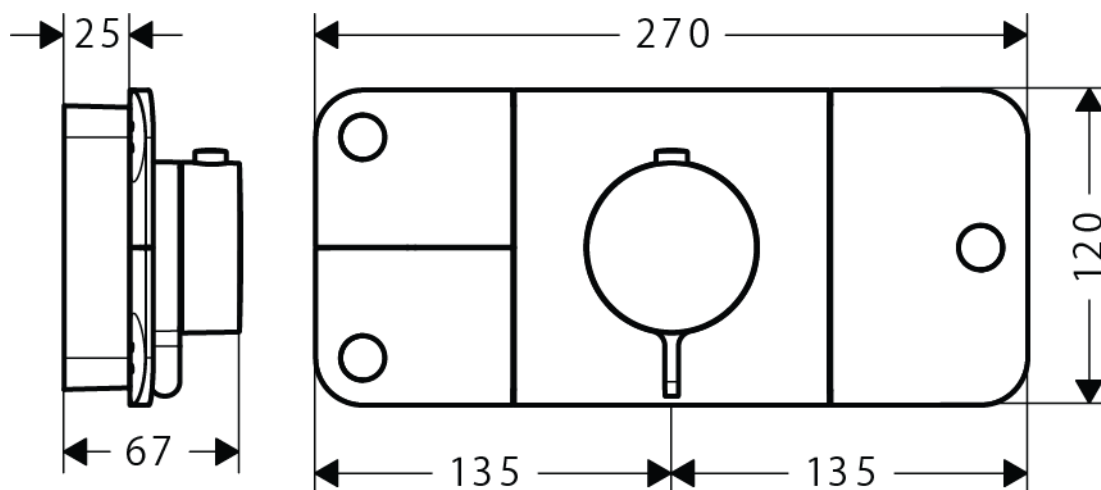

## 承認図

製品名称: アクサーワン サーモスタット混合水栓 3 アウトレット(化粧部) マットブラック

製品品番: 45713670

### 特記事項

- 温度セーフティロック付き(40°C)
- 表面仕上げ: マットブラック
- 埋込部(45710180)と合わせてご使用ください
- 製品施工前に、給水/給湯管のフラッシングを必ず行ってください
- 製品施工前に、給水/給湯の供給圧が必ず同水圧(差圧許容範囲 0.1MPa 以下)であることをご確認ください。給水/給湯の供給圧に差がありますとサーモスタット異常などの不具合につながります。差圧に起因する製品不具合については、製品保証の対象外となります。