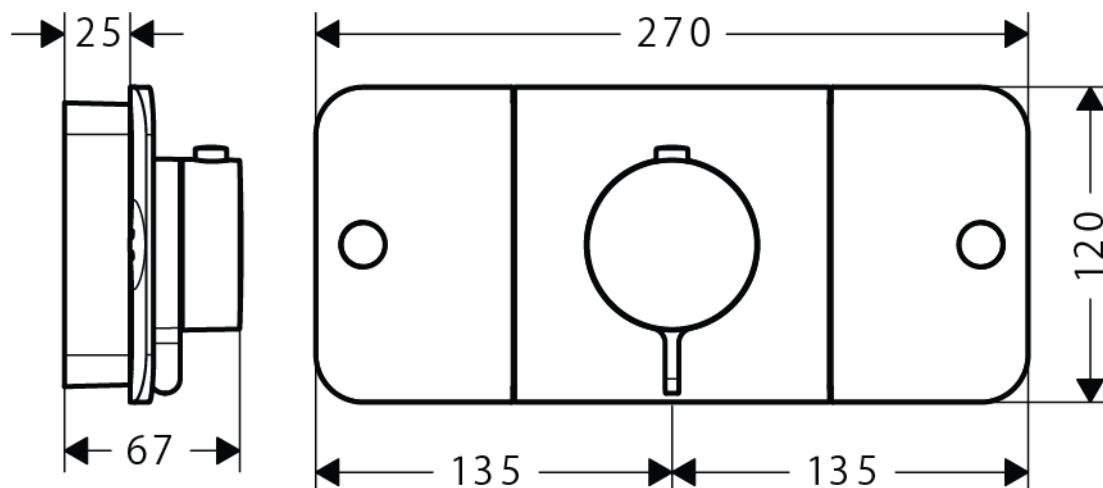

承認図

製品名称: アクサーワン サーモスタット混合水栓 2 アウトレット(化粧部) マットブラック

製品品番: 45712670

特記事項

- 温度セーフティロック付き(40°C)
- 表面仕上げ: マットブラック
- 埋込部(45710180)と合わせてご使用ください
- 製品施工前に、給水/給湯管のフラッシングを必ず行ってください
- 製品施工前に、給水/給湯の供給圧が必ず同水圧(差圧許容範囲 0.1MPa 以下)であることをご確認ください。給水/給湯の供給圧に差があるとサーモスタット異常などの不具合につながります。差圧に起因する製品不具合については、製品保証の対象外となります。

※製品の仕様は予告なしに変更されることがありますので、ご検討の際は常に最新の情報をご確認いただきますようお願いいたします。

技術仕様

※埋込部の仕様も併せてご確認ください

給水・給湯圧力	最低必要水圧	推奨 0.15MPa(器具 1 次側、流動圧)
	最高水圧	推奨 0.5MPa(器具 1 次側、静水圧)
使用最高温度		推奨 65°C 以下
使用可能水質		上水道
使用環境温度	一般地用	1~40°C
用途		一般住宅用(屋内)