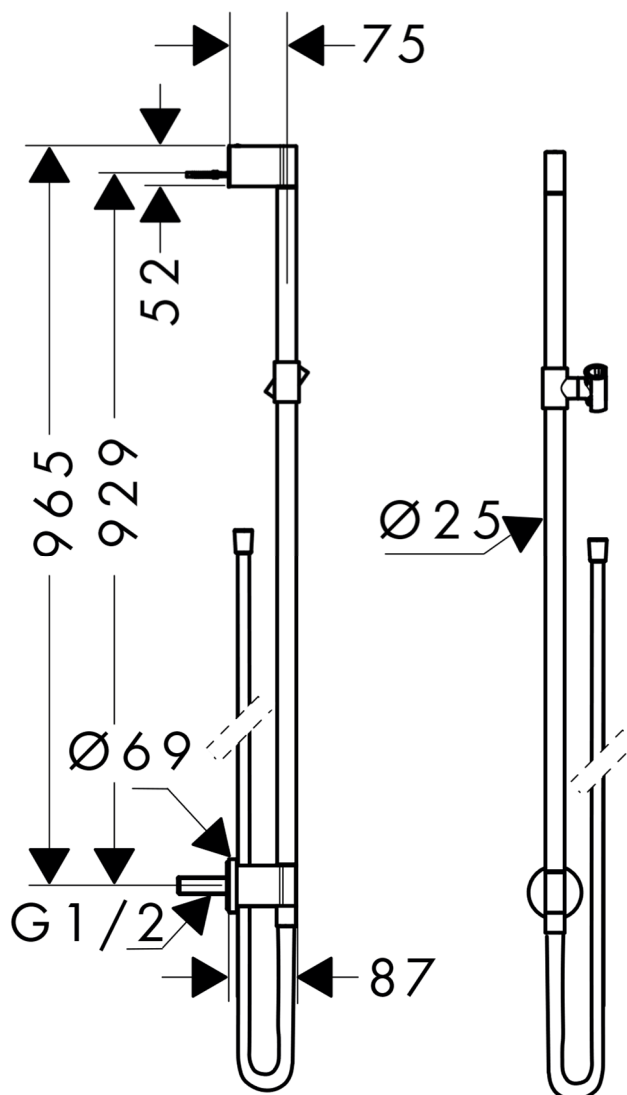

承認図

製品名称: アクサーワン ウォールバー(シャワーホース 1.6m 付) マットブラック

製品品番: 48792670

特記事項

- 表面仕上げ: マットブラック
- シャワーホース: イシフレックス B1.6m (28276670)
- シャワーホルダーは高さ位置・角度調整可能です
- 製品施工前に、給水/給湯管のフラッシングを必ず行ってください

技術仕様

給水・給湯圧力	最低必要水圧	推奨 0.1MPa(器具 1 次側、流動圧)
	最高水圧	推奨 0.5MPa(器具 1 次側、静水圧)
使用最高温度	推奨 60°C 以下	
使用可能水質	上水道	
使用環境温度	一般地用	1~40°C
用途	一般住宅用(屋内)	