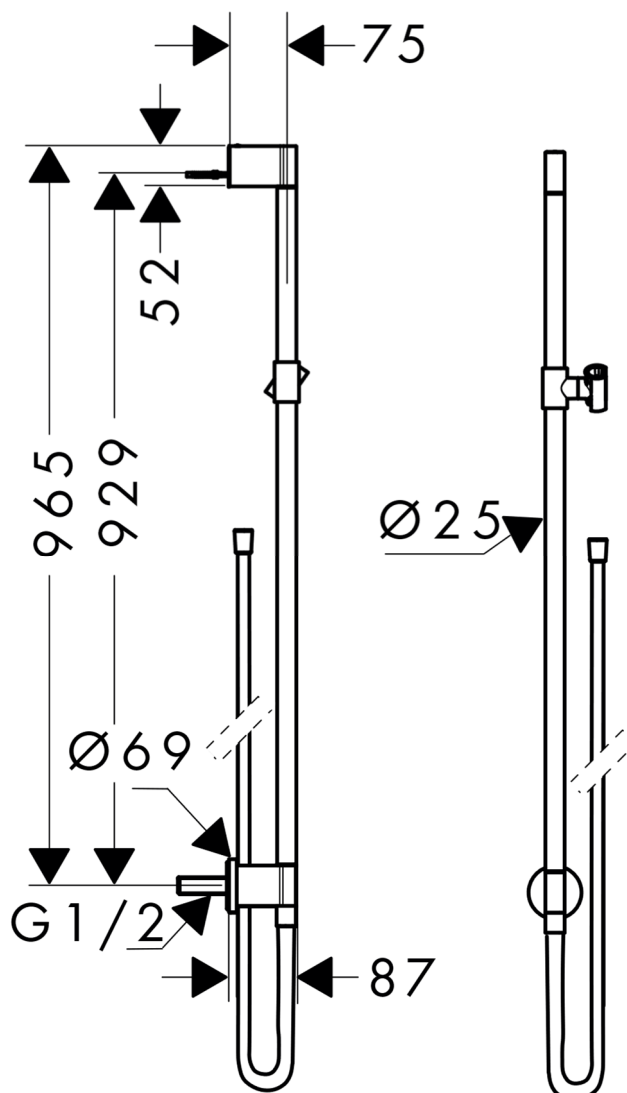

## 承認図

製品名称: アクサーワン ウォールバー(シャワーホース 1.6m 付)

製品品番: 48792000

### 特記事項

- 表面仕上げ: クロム
- シャワーホース: イシフレックス B1.6m (28276000)
- シャワーホルダーは高さ位置・角度調整可能です
- 製品施工前に、給水/給湯管のフラッシングを必ず行ってください

### 技術仕様

給水・給湯圧力	最低必要水圧	推奨 0.1MPa(器具 1 次側、流動圧)
	最高水圧	推奨 0.5MPa(器具 1 次側、静水圧)
使用最高温度	推奨 60°C以下	
使用可能水質	上水道	
使用環境温度	一般地用	1~40°C
用途	一般住宅用(屋内)	