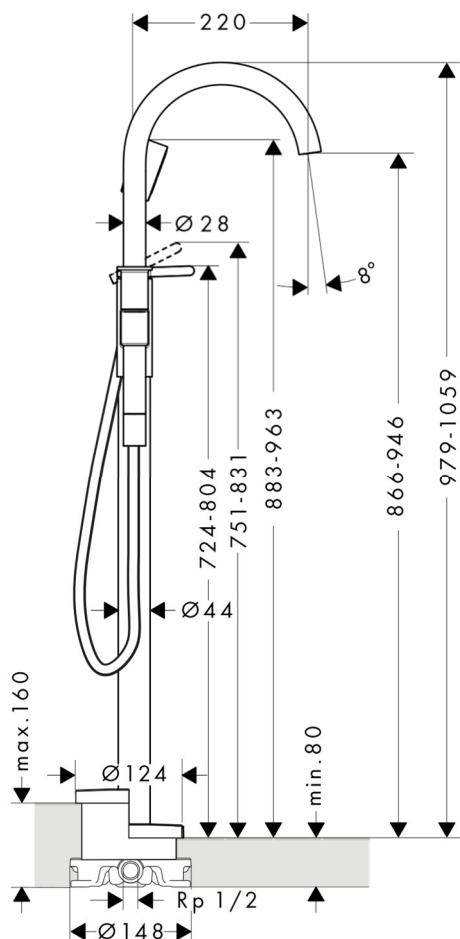

## 承認図

製品名称: アクサーワン 床付式バス混合水栓 マットブラック

製品品番: 48440670

### 特記事項

- 表面仕上げ: マットブラック
  - 温度セーフティロック付き(40°C)
  - 逆流防止機能付き
  - 製品施工前に、給水/給湯管のフラッシングを必ず行ってください
  - 製品施工前に、給水/給湯の供給圧が必ず同水圧(差圧許容範囲 0.1MPa 以下)であることをご確認ください。給水/給湯の供給圧に差がありますとサーモスタット異常などの不具合につながります。差圧に起因する製品不具合については、製品保証の対象外となります。
  - スパウト: 泡沫吐水
  - 埋込部(10452180)と組合わせてご使用ください
- ※製品の仕様は予告なしに変更されることがありますので、ご検討の際は常に最新の情報をご確認いただきますようお願いいたします。

### 技術仕様

給水・給湯圧力	最低必要水圧	推奨 0.15MPa(器具 1 次側、流動圧)
	最高水圧	推奨 0.5MPa(器具 1 次側、静水圧)
使用最高温度	推奨 65°C以下	
使用可能水質	上水道	
使用環境温度	一般地用	1~40°C
用途	一般住宅用(屋内)	